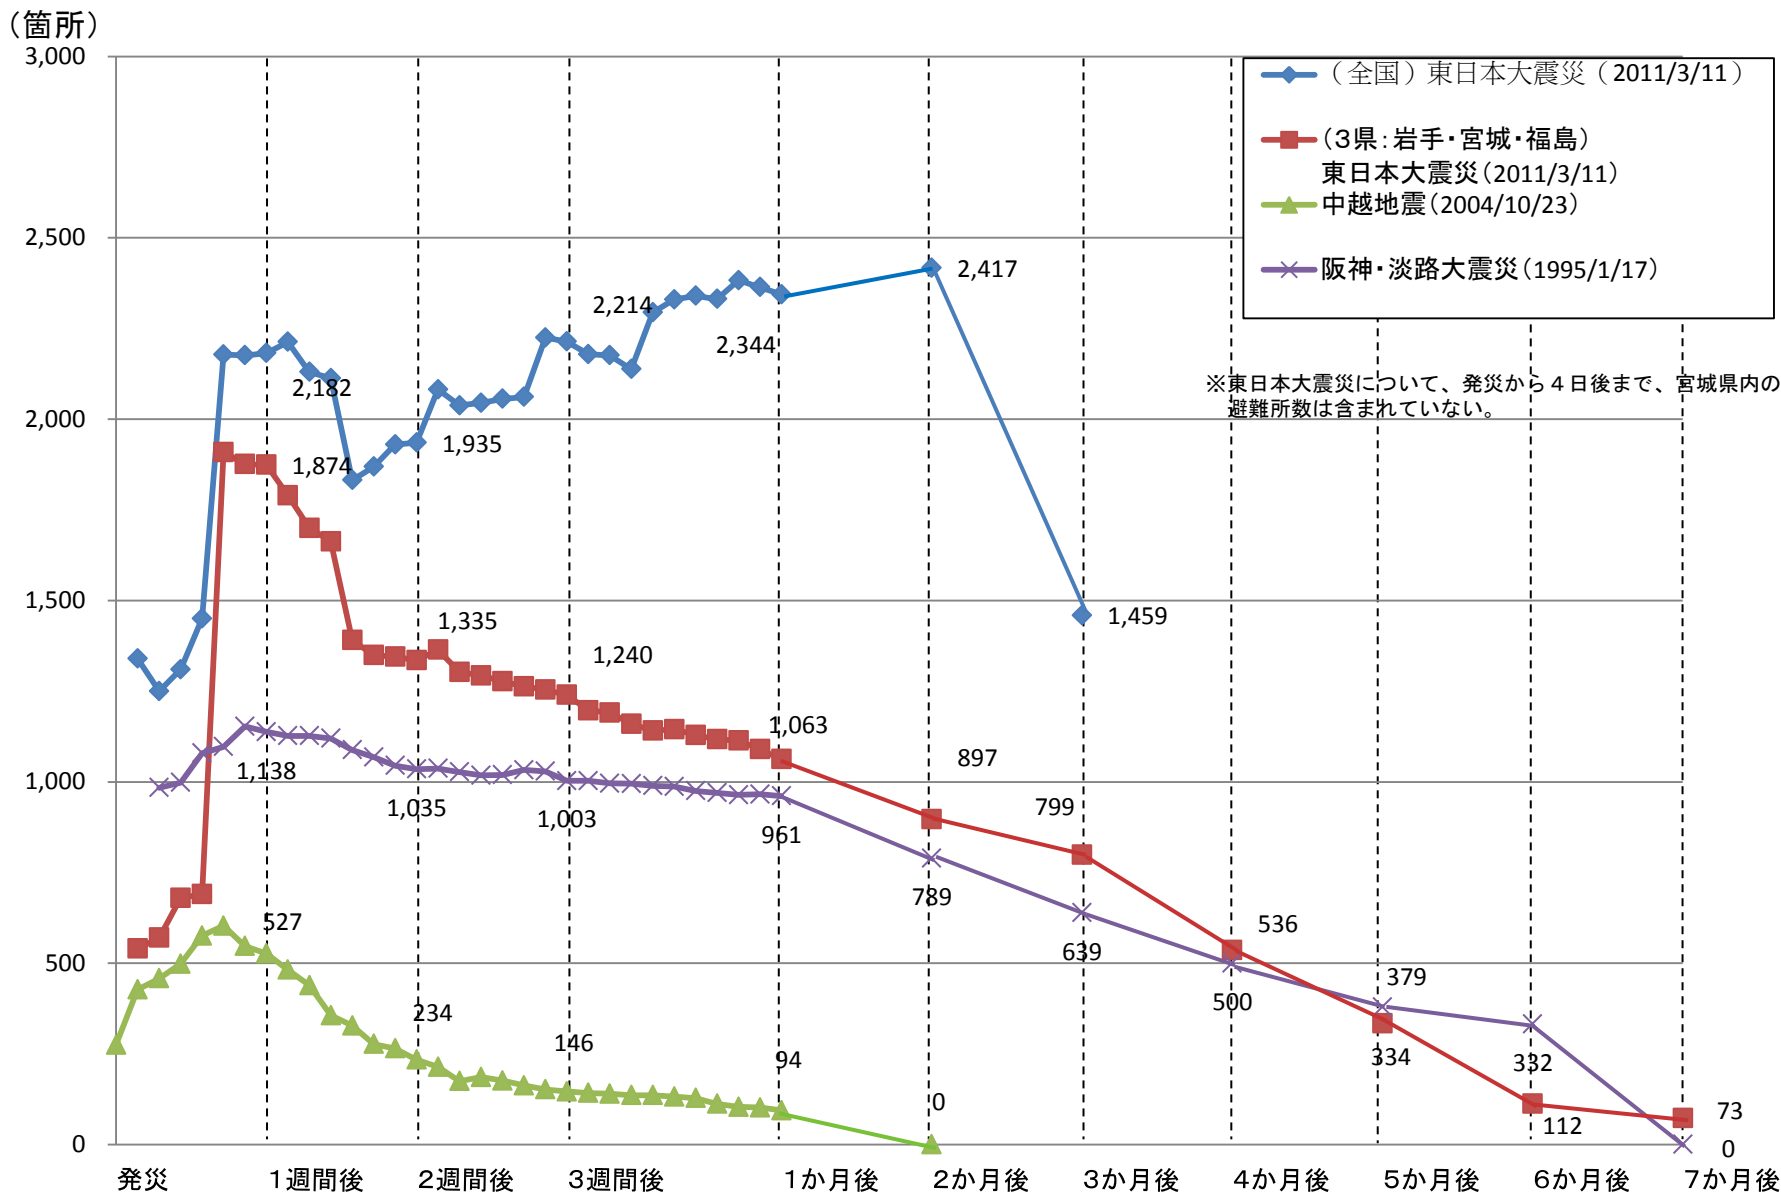

# 【避難所数の推移】東日本大震災、阪神・淡路大震災及び中越地震の比較について

(出典) 東日本大震災に関しては警察庁の発表資料等を、中越地震に関しては新潟県HPを、阪神・淡路大震災に関しては「阪神・淡路大震災—兵庫県の1年の記録」を参照。