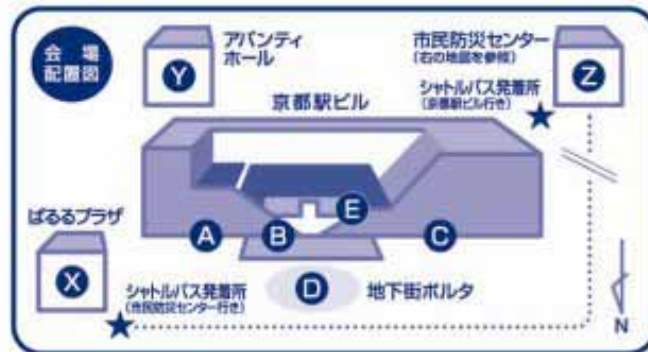

8/27月
10:00~17:00
(ブース展示は
16:00で終了)

「防災お笑いステージ」 シンデレラエクスプレス(松竹芸能) 12:30~12:45・14:45~15:00 **会場A**
東山消防署「まちかど防火劇団」 11:00~11:30・13:00~13:30 **会場A**
「AED狂言(神鳴)」大蔵流狂言師 網谷正美氏 10:00~10:20 **会場Y**
「防災ビンゴゲーム」 素敵な賞品が当たります 11:45~12:15・15:15~15:45 **会場A**
「新しい・簡単な心筋蘇生について」 京都府医師会救急委員会委員 木下雅先生 14:00~14:30 **会場A**
講演：京都大学 防災研究所 鈴木祥之 教授「木造建物の的確な耐震補強・改修について」 10:30~12:00 **会場Y**
企業防災推進会議～明日の企業防災を考える～ 主催：内閣府、京都市、防災推進協議会 共催：NPO法人事業継続推進機構
「京都の企業の防災活動事例発表会」 企業の様々な活動 13:00~14:40 **会場Y**
講演：京都大学 経済研究所 丸谷浩明 教授「事業継続計画(BCP)の必要性と普及方策」 15:00~15:40 **会場Y**
パネルディスカッション「関西の防災・事業継続の推進に向けて」 15:45~17:00 **会場Y**
フィナーレ (主催者あいさつ等) 15:45~16:00 **会場A**

全期間開催
8/24金
8/27月

「防災スタンプラリー」 スタンプを集めて記念品をもらおう! **A B C D E X Y Z** (スタンプラリーポイント)
防災アンケートで京野菜 アンケートに答えていただくで京野菜をプレゼントします!
事業紹介ブース **会場A B C D E X** 防災パネル展示 **会場E X** 自主防災会・消防団活動写真展 **会場D**
「BOSAIサマーフェスタ2007」 **会場Z**
京都市消防音楽隊演奏 24日 15:05~15:30・25日 12:00~12:30・26日 12:00~12:30 **会場A**
車両展示(起震車、大型はしご車、各種災害対策車等) **会場A B C** (降雨体験車、自然災害体験車等) **会場Z**

- 会場A 駅前広場(京都劇場前)
- 会場B 駅前広場(中央口前)
- 会場C 駅前広場(伊勢丹前)
- 会場D 駅前地下街「ポルタ」
- 会場E 駅ビル(インフォメーション前)
- 会場X ばるるプラザ(1階・地階)
- 会場Y アバンティホール(9階)
- 会場Z 市民防災センター
- ★ シャトルバス発着所

お車での会場はご遠慮ください。

市民防災センター
国道1号線十条上ル東側
交通機関/地下鉄「十条駅」から西へ徒歩10分
近鉄「十条駅」から西へ徒歩8分
市バス「市民防災センター前」
市バス「東寺南門前」から南へ徒歩8分
市バス「九条大宮」から南へ徒歩10分
京都駅前側の黄の位置からシャトルバスが出ています。

※イベントプログラム、スタンプラリーポイント、実施場所は変更になる場合がございます。※スタンプラリー、京野菜プレゼントは賞品がなくなり次第終了とさせていただきます。