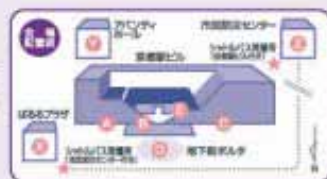

同時開催

場所：アバンティホール

「全国防災まちづくりフォーラム」 日時：8月25日(土) 10:00~12:35・15:20~16:00 / 26日(日) 10:00~12:00

主催：内閣府、京都市、福井県、(社)日本損害保険協会、防災推進協議会

「地震防災フォーラム~民放ラジオ101社の防災パワーアップ!!」 日時：8月25日(土) 13:30~15:10

主催：(社)日本放送協会、ラジオ101社、(社)日本損害保険協会、後援：財団法人等