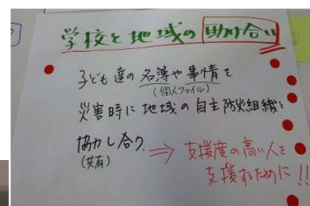

- 参加費無料、申込不要です。
- 地域防災やまちづくりに関心のある方ならどなたでもご参加できます。
- 内容は若干変更される場合があります。