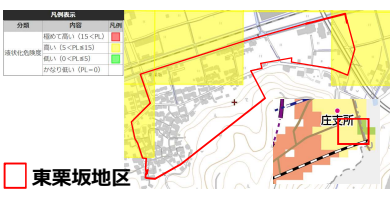

## I 東栗坂地区の地勢 (防災上の特性)

東栗坂地区は、倉敷市の北東部、岡山市との市境に位置し、栗坂山の北斜面にある集落です。集落の北側には、東六間川が西から東に流れています。  
住居については、山の麓(ふもと)から東六間川の間際の低地に連続して立地しており、麓部分と低地部分では災害リスクが異なります。

**1 水害リスク (浸水及び土砂災害)**  
倉敷市洪水・土砂災害ハザードマップ(図1)では、低地部分を中心に2.0m未満の浸水が予想されているとともに、集落の中に、「土砂災害警戒区域」が2か所、「急傾斜地崩壊危険箇所」が1か所あります。

### 2 地震リスク

- (1) わが家の津波ハザードマップ(倉敷市:平成25年8月作成)  
市のハザードマップでは、南海トラフ巨大地震が発生した場合、山の麓は「震度5強」、低地の平野部は「震度6弱」の揺れが、また、低地の平野部は「液状化の危険が高い」と予想されています。  
なお、津波については、影響の及ばない地区です。
- (2) 住居の状況  
集落内には、昭和56年5月以前(旧建築基準)に建てられた住居が多くあります。

図2 南海トラフ巨大地震による震度分布

図3 南海トラフ巨大地震による液状化危険度分布

## II 東栗坂防災マップ

避難経路となる東栗坂新橋等を中心に地区の危険箇所の確認を行った。また、東栗坂地区では自分たちで避難所を決めている(「届け出避難所」)。以上の、結果を基に防災マップを作成した。