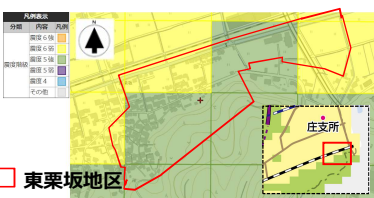

### 2 地震リスク

- (1) わが家の津波ハザードマップ(倉敷市:平成25年8月作成)  
市のハザードマップでは、南海トラフ巨大地震が発生した場合、山の麓は「震度5強」、低地の平野部は「震度6弱」の揺れが、また、低地の平野部は「液状化の危険が高い」と予想されています。  
なお、津波については、影響の及ばない地区です。
- (2) 住居の状況  
集落内には、昭和56年5月以前(旧建築基準)に建てられた住居が多くあります。

図2 南海トラフ巨大地震による震度分布

図3 南海トラフ巨大地震による液状化危険度分布

## II 東栗坂防災マップ

避難経路となる東栗坂新橋等を中心に地区の危険箇所の確認を行った。また、東栗坂地区では自分たちで避難所を決めている(「届け出避難所」)。以上の、結果を基に防災マップを作成した。