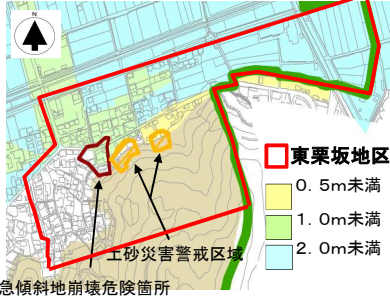

東栗坂 地区防災計画(案)

<行政頼みにならず、地域の力で災害に立ち向かおう!!>

岡山県倉敷市 / 東栗坂自主防災会

I 東栗坂地区の地勢 (防災上の特性)

東栗坂地区は、倉敷市の北東部、岡山市との市境に位置し、栗坂山の北斜面にある集落です。集落の北側には、東六間川が西から東に流れています。
住居については、山の麓(ふもと)から東六間川の間際の低地に連続して立地しており、麓部分と低地部分では災害リスクが異なります。

1 水害リスク (浸水及び土砂災害)
倉敷市洪水・土砂災害ハザードマップ(図1)では、低地部分を中心に2.0m未満の浸水が予想されているとともに、集落の中に、「土砂災害警戒区域」が2か所、「急傾斜地崩壊危険箇所」が1か所あります。

図1 倉敷市洪水・土砂災害ハザードマップ