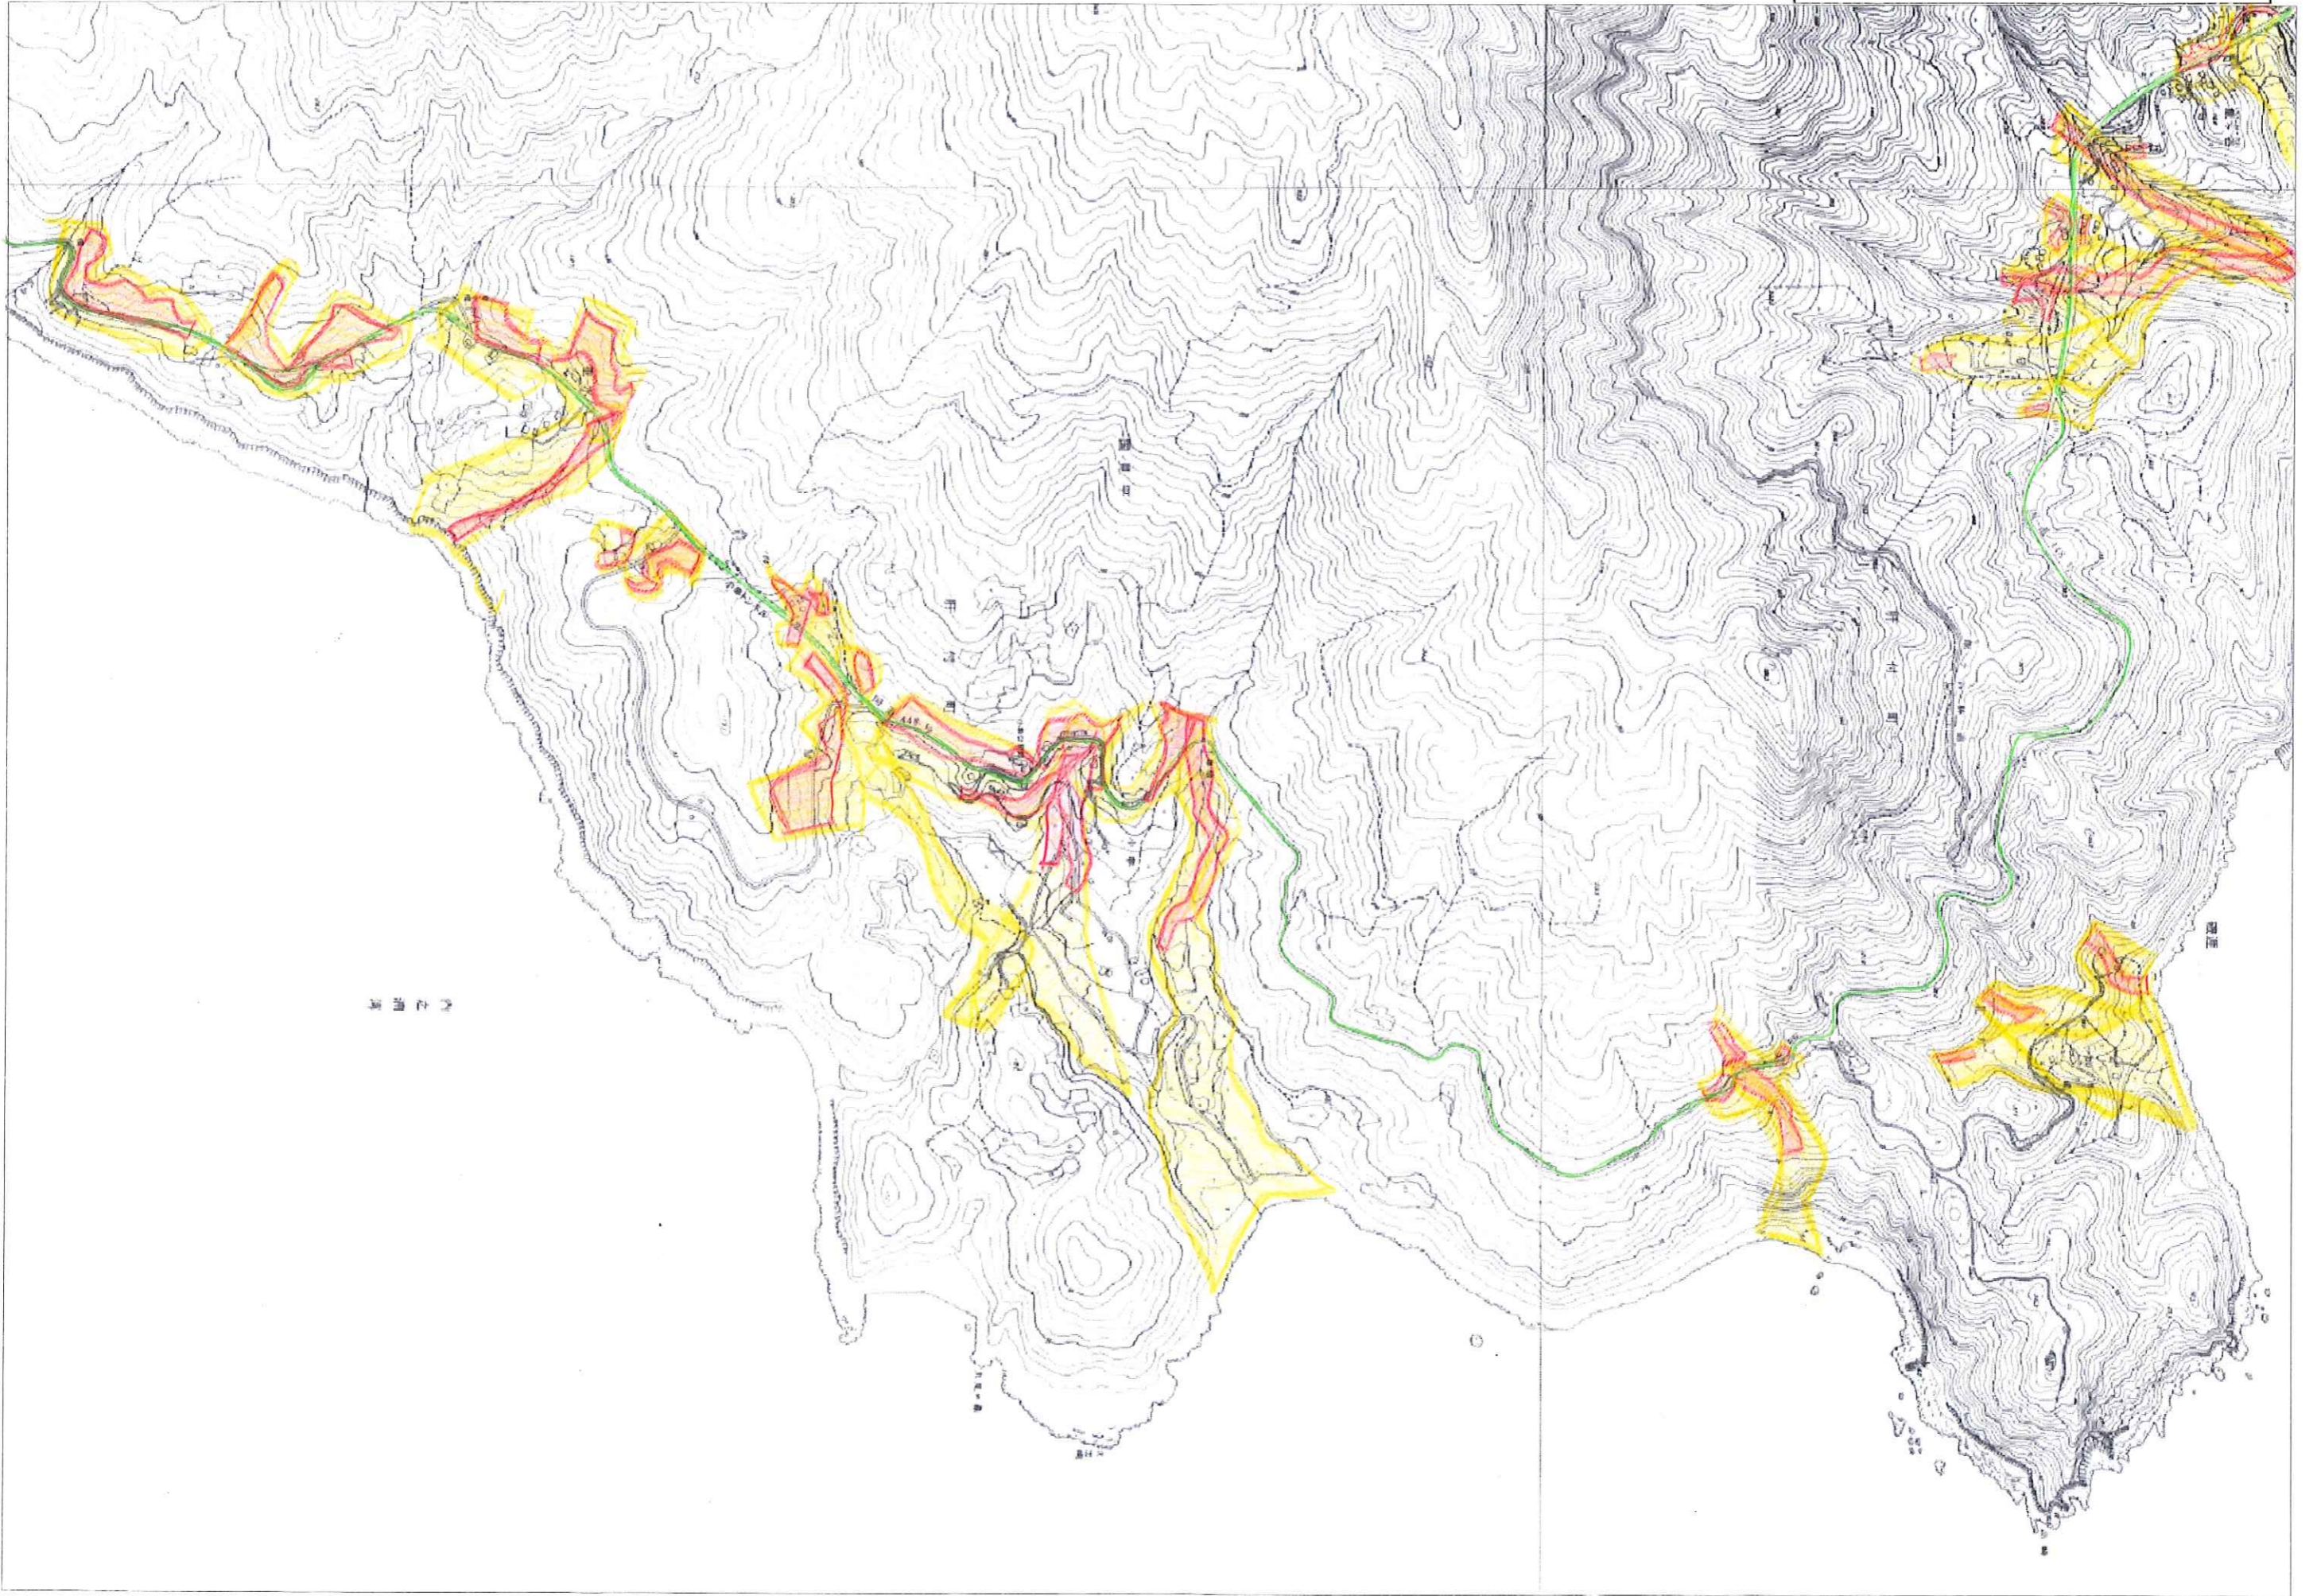

内之浦地区防災マップ

土砂 小串地区
 土砂 北方地区
 土砂 南方地区
 土砂 津代・川原瀬地区
 土砂 長坪・宮原地区
 標高 北方地区
 標高 南方地区
 標高 津代地区

凡例

	土砂災害警戒区域
	急傾斜危険区域
	標高10m以下の地域(浸水可能性)
	国道・県道

○施設一覧

番号	施設名称	番号	施設名称
①	小串公民館	⑬	肝付警察署内之浦駐在所
②	内之浦中学校	⑭	JA内之浦支所
③	北方地区公民館	⑮	内之浦漁協
④	上北地区研修センター	⑯	鹿児島興業信用組合
⑤	銀河の里	⑰	円通寺
⑥	肝付町立病院	⑱	老人憩いの家
⑦	コスモピア内之浦	⑲	乙南研修センター
⑧	内之浦小学校	⑳	叶岳ふれあいの森
⑨	内之浦総合支所	㉑	津代公民館
⑩	内之浦分署	㉒	長坪退避壕
⑪	内之浦地域子育て支援センター	㉓	宮原ロケット見学所
⑫	内之浦銀河アリーナ		

○緊急連絡先

緊急連絡先名称	電話番号
警察署	110
消防署	119
肝付町役場	65-2511
内之浦総合支所	67-2111
町立病院	67-2721

土砂 小串地区

土砂 南方地区