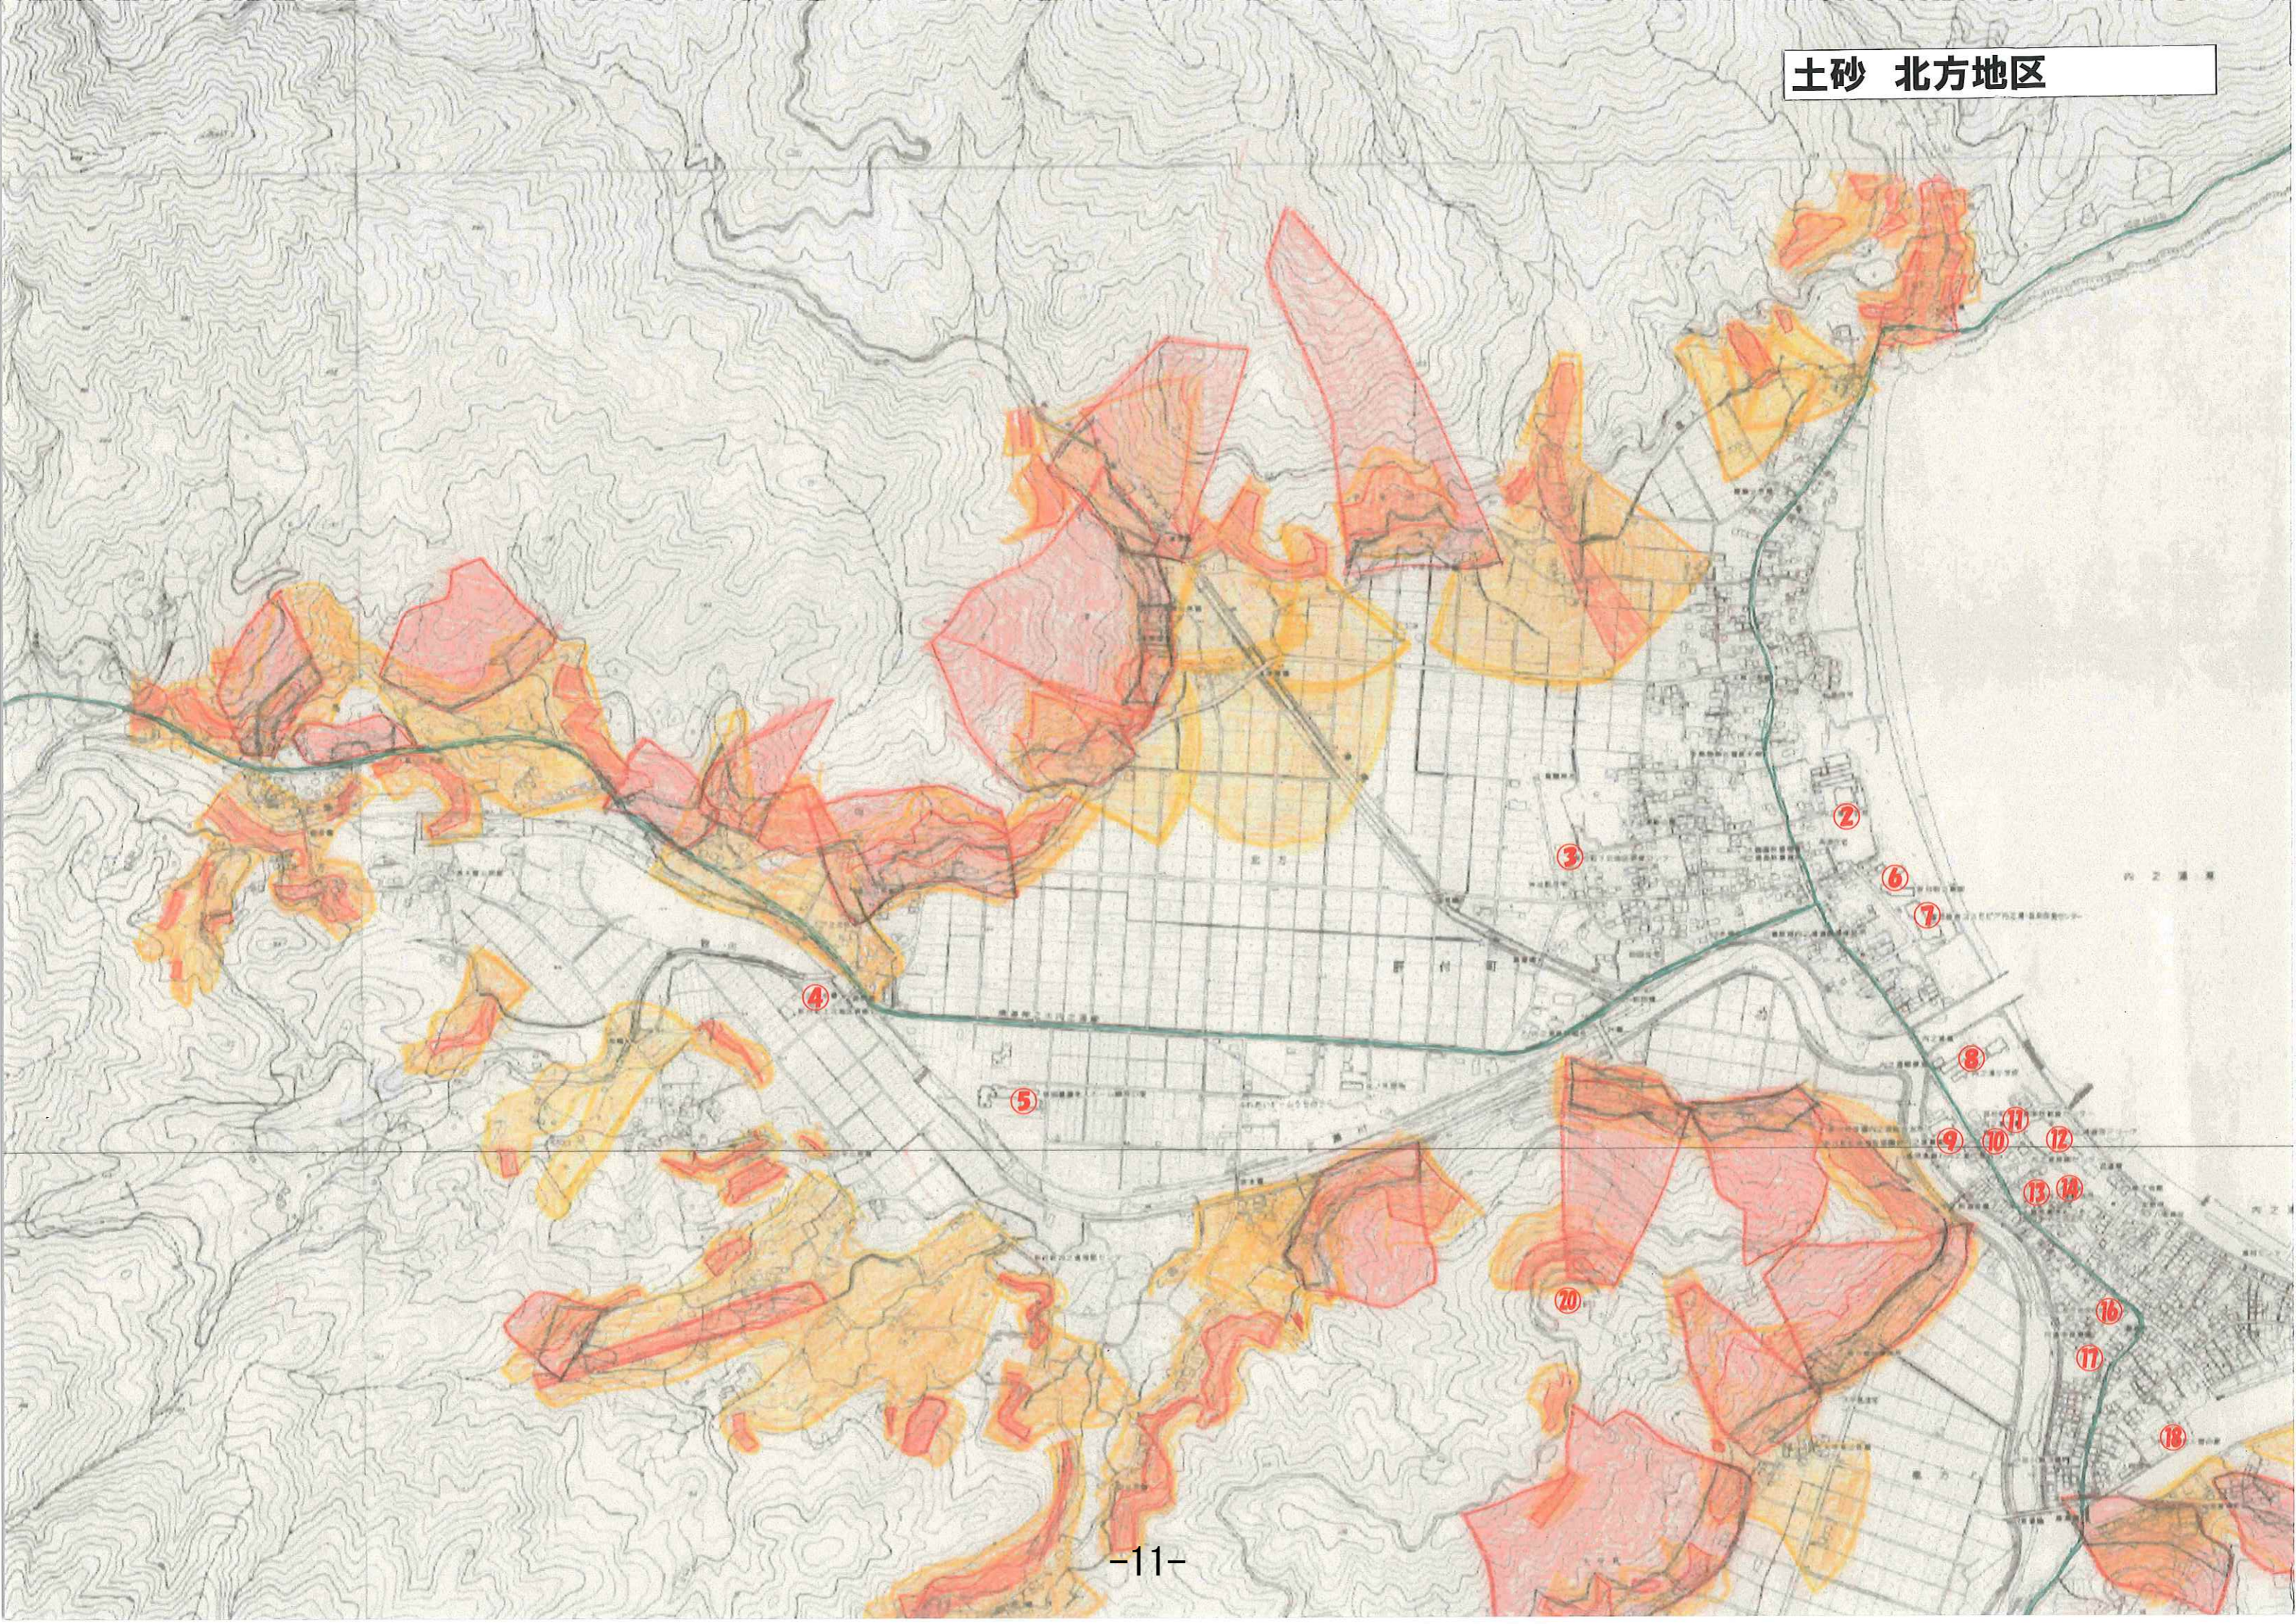

内之浦地区防災マップ

土砂 小串地区
 土砂 北方地区
 土砂 南方地区
 土砂 津代・川原瀬地区
 土砂 長坪・宮原地区
 標高 北方地区
 標高 南方地区
 標高 津代地区

凡例

	土砂災害警戒区域
	急傾斜危険区域
	標高10m以下の地域(浸水可能性)
	国道・県道

○施設一覧

番号	施設名称	番号	施設名称
①	小串公民館	⑬	肝付警察署内之浦駐在所
②	内之浦中学校	⑭	JA内之浦支所
③	北方地区公民館	⑮	内之浦漁協
④	上北地区研修センター	⑯	鹿児島興業信用組合
⑤	銀河の里	⑰	円通寺
⑥	肝付町立病院	⑱	老人憩いの家
⑦	コスモピア内之浦	⑲	乙南研修センター
⑧	内之浦小学校	⑳	叶岳ふれあいの森
⑨	内之浦総合支所	㉑	津代公民館
⑩	内之浦分署	㉒	長坪退避壕
⑪	内之浦地域子育て支援センター	㉓	宮原ロケット見学所
⑫	内之浦銀河アリーナ		

○緊急連絡先

緊急連絡先名称	電話番号
警察署	110
消防署	119
肝付町役場	65-2511
内之浦総合支所	67-2111
町立病院	67-2721

土砂 小串地区

土砂 南方地区