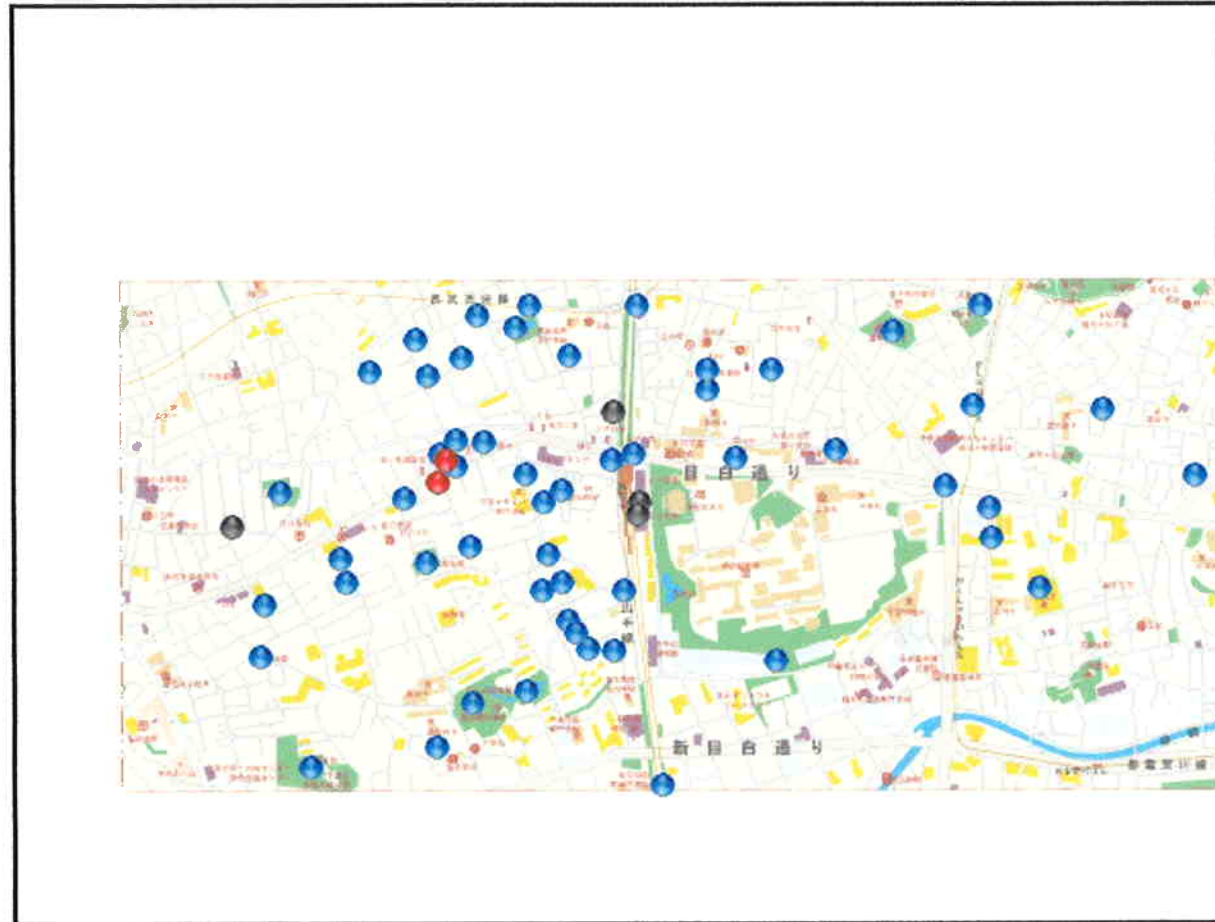

目白まちづくり実験
カキコまっぷ

管理者モードへ

【カキコマップの使い方】

めじろカキコマップ

見たいものにチェック

- お気に入りの場所
- よく行く場所
- 行きたくない場所
- イベントなど
- スタッフコメント

詳しく選ぶ【検索】

最新の 件

過去 日以内

語句 を含む

条件を指定して
下のボタンをクリックしてね

画面外は検索しない

新しいメモを貼る

地図の切り替え【 [地図幅2500m](#) [地図幅1200m](#) [地図幅600m](#) [地図幅300m](#) 】

目白まちづくり実験
カキコマップ

[管理者モードへ](#)

(新規登録日時): 2003-12-18 19:14

● [子供の飛び出し注意の看板](#)

アズマジック

[関連サイト](#)

草苑幼稚園の園児が安全に通園出来るようにこの周辺にはこの手の看板が見られる。カーブミラーも多く設置されている。

[この場所に移動](#)

[コメントする](#)

[修正・削除する](#)