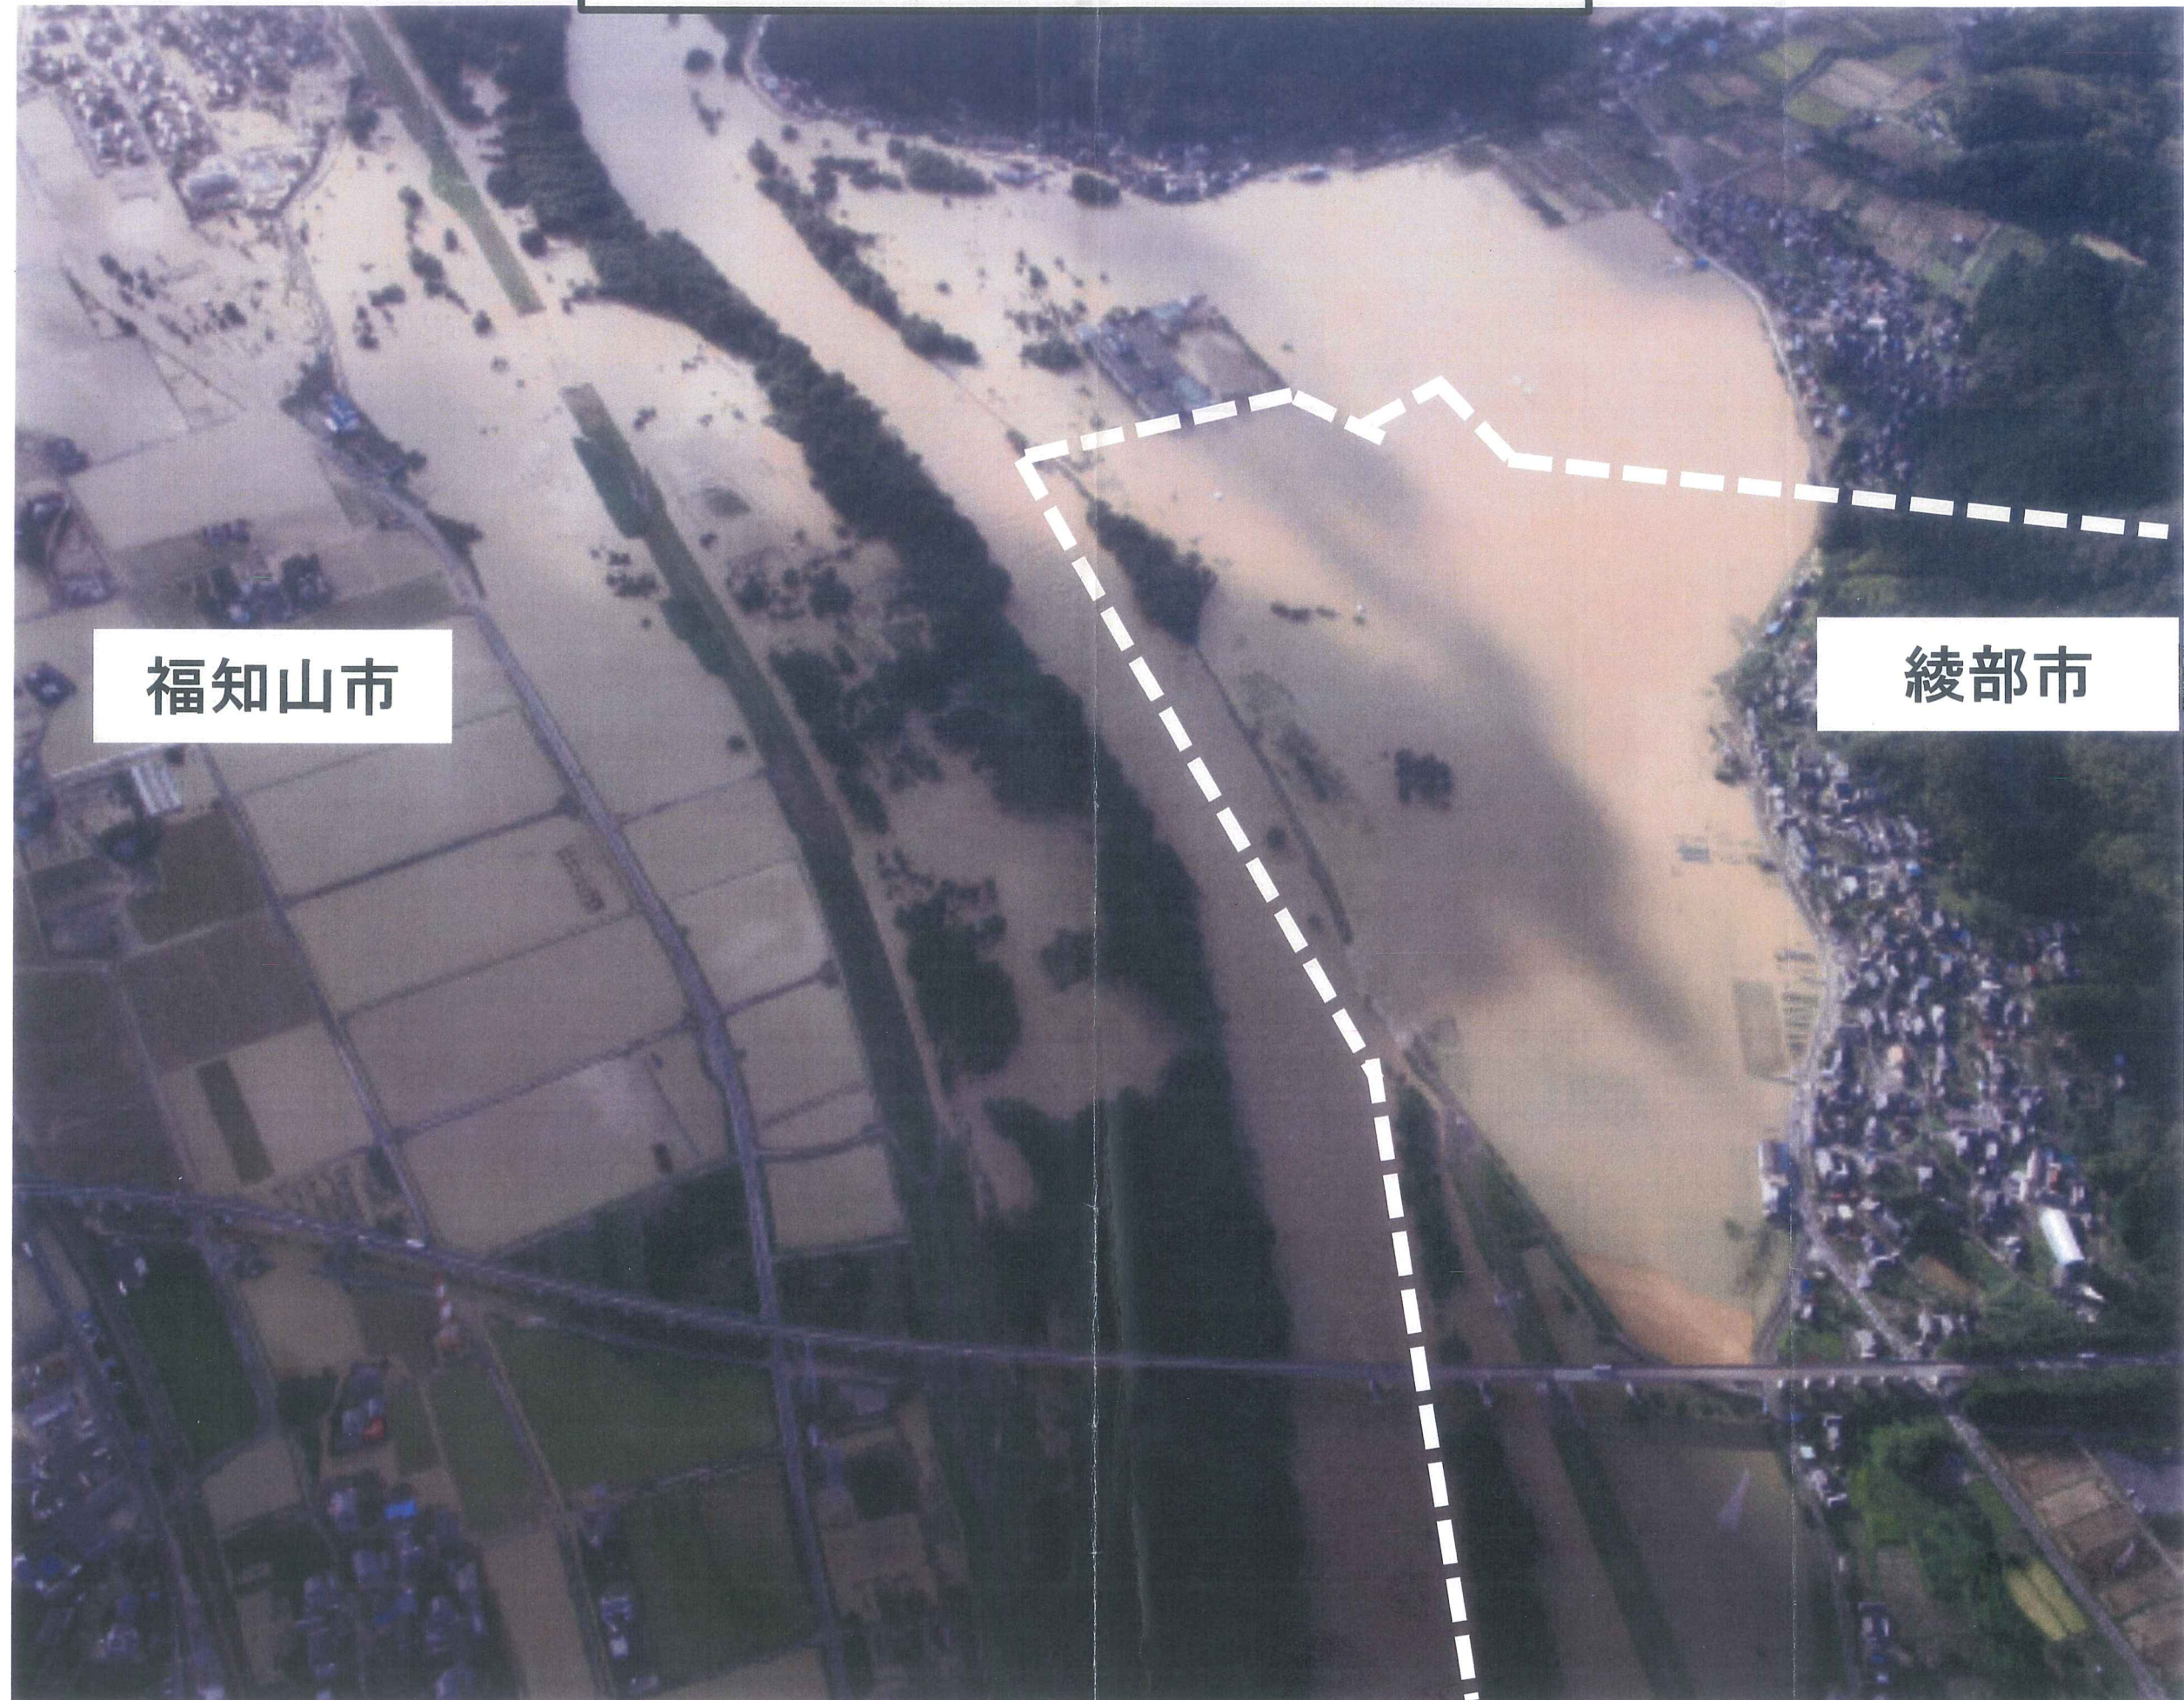

由良川流域3市の被害

舞鶴市

半壊	58戸
一部損壊	18戸
床上浸水	254戸
床下浸水	335戸

福知山市

全壊	2戸
半壊	309戸
床上浸水	432戸
床下浸水	356戸

被災者生活再建支援法
非適用の浸水区域

綾部市

一部損壊	1戸
床上浸水	23戸
床下浸水	119戸

浸水区域

H26.1.6時点での被害数

由良川中流部(私市地区)

福知山市

綾部市