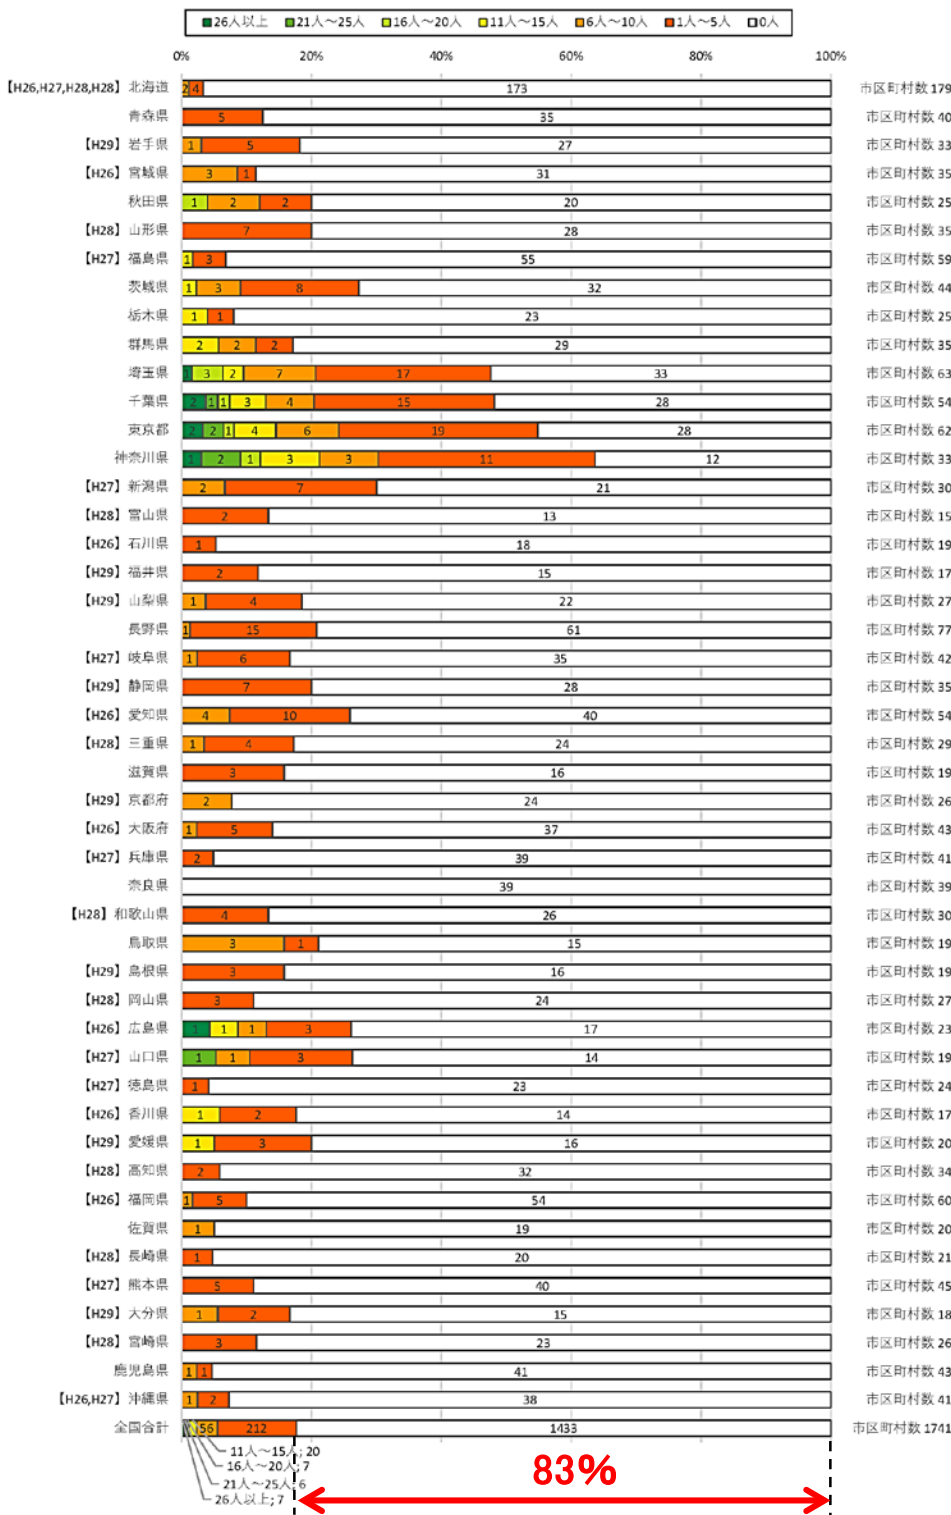

有明の丘研修 過去4年間の修了者数別市区町村数

- 全国の8割の市区町村は一度も有明の丘研修に参加していない

※H26～H29年度の有明の丘研修の修了者のうち、市区町村（政令市・特別区含む、都道府県除く）の一般行政、警察および消防の職員数を対象に集計。
 ※H29年度の有明の丘研修は、第1期の修了者のみ集計。
 ※市区町村数は、総務省の「都道府県コード及び市区町村コード」（平成28年10月10に現在）の資料を基に集計。