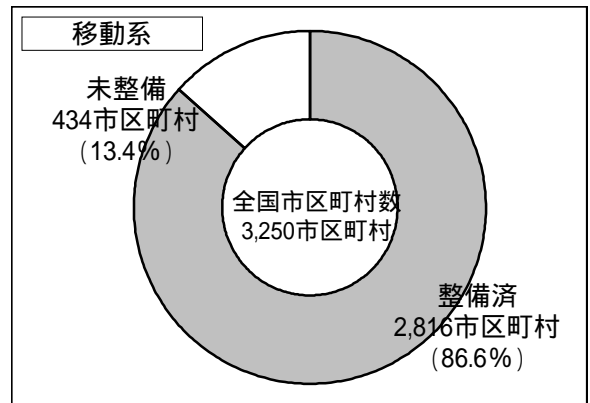

防災行政無線等

防災行政無線等の整備状況

地方公共団体において、防災情報の収集・伝達や住民に対する防災情報の周知等に利用される防災行政無線等については、同報系が約65%、移動系が約87%、地域系が約7%、地域衛星通信ネットワーク設備が約84%整備。

(H13.3.31現在)

(H13.3.31現在)

(H13.3.31現在)

(H14.3.31現在)

	集計値(47都道府県)
全国市区町村数	3,250(3,246) 市区町村
同報系防災無線整備済市区町村数	2,123 市区町村
移動系防災無線整備済市区町村数	2,816 市区町村
地域系防災無線整備済市区町村数	241 市区町村
地域衛星通信設備整備済市区町村数	2,709 市区町村
同報系防災無線整備率	65.3 %
移動系防災無線整備率	86.6 %
地域系防災無線整備率	7.4 %
地域衛星通信ネットワーク設備整備率	83.5 %