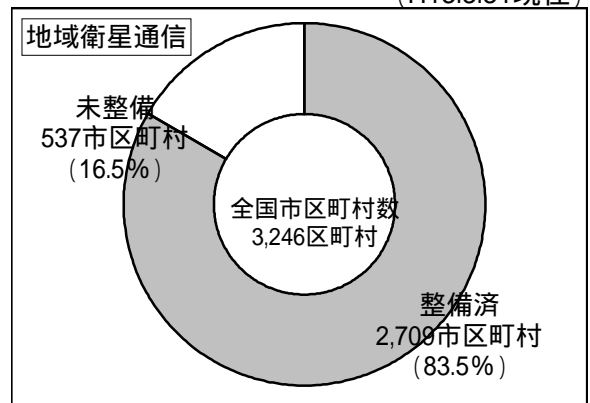

防災行政無線等

防災行政無線等の整備状況

地方公共団体において、防災情報の収集・伝達や住民に対する防災情報の周知等に利用される防災行政無線等については、同報系が約65%、移動系が約87%、地域系が約7%、地域衛星通信ネットワーク設備が約84%整備。

(H13.3.31現在)

(H13.3.31現在)

(H13.3.31現在)

(H14.3.31現在)

	集計値(47都道府県)
全国市区町村数	3,250(3,246) 市区町村
同報系防災無線整備済市区町村数	2,123 市区町村
移動系防災無線整備済市区町村数	2,816 市区町村
地域系防災無線整備済市区町村数	241 市区町村
地域衛星通信設備整備済市区町村数	2,709 市区町村
同報系防災無線整備率	65.3 %
移動系防災無線整備率	86.6 %
地域系防災無線整備率	7.4 %
地域衛星通信ネットワーク設備整備率	83.5 %