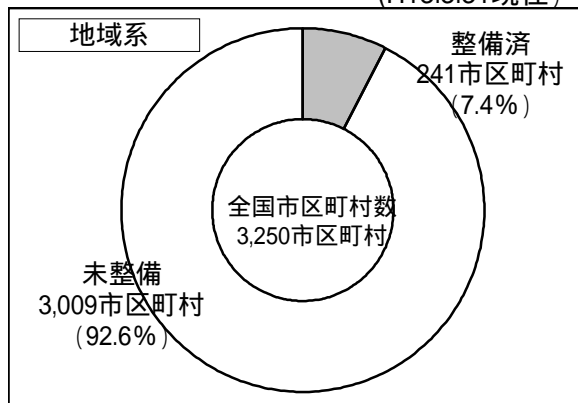

防災行政無線等

防災行政無線等の整備状況

地方公共団体において、防災情報の収集・伝達や住民に対する防災情報の周知等に利用される防災行政無線等については、同報系が約65%、移動系が約87%、地域系が約7%、地域衛星通信ネットワーク設備が約84%整備。

(H13.3.31現在)

(H13.3.31現在)

(H13.3.31現在)

(H14.3.31現在)

	集計値(47都道府県)
全国市区町村数	3,250(3,246) 市区町村
同報系防災無線整備済市区町村数	2,123 市区町村
移動系防災無線整備済市区町村数	2,816 市区町村
地域系防災無線整備済市区町村数	241 市区町村
地域衛星通信設備整備済市区町村数	2,709 市区町村
同報系防災無線整備率	65.3 %
移動系防災無線整備率	86.6 %
地域系防災無線整備率	7.4 %
地域衛星通信ネットワーク設備整備率	83.5 %