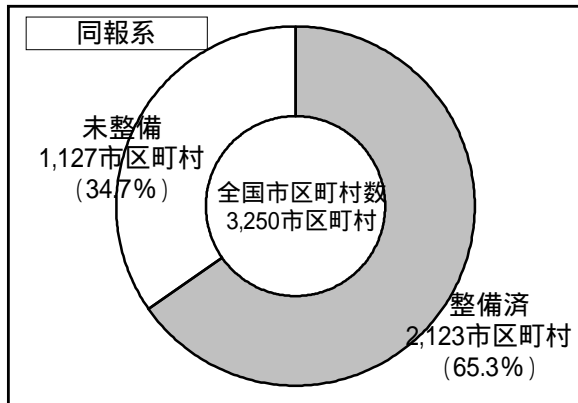

防災行政無線等

防災行政無線等の整備状況

地方公共団体において、防災情報の収集・伝達や住民に対する防災情報の周知等に利用される防災行政無線等については、同報系が約65%、移動系が約87%、地域系が約7%、地域衛星通信ネットワーク設備が約84%整備。

(H13.3.31現在)

(H13.3.31現在)

(H13.3.31現在)

(H14.3.31現在)

	集計値(47都道府県)
全国市区町村数	3,250(3,246) 市区町村
同報系防災無線整備済市区町村数	2,123 市区町村
移動系防災無線整備済市区町村数	2,816 市区町村
地域系防災無線整備済市区町村数	241 市区町村
地域衛星通信設備整備済市区町村数	2,709 市区町村
同報系防災無線整備率	65.3 %
移動系防災無線整備率	86.6 %
地域系防災無線整備率	7.4 %
地域衛星通信ネットワーク設備整備率	83.5 %