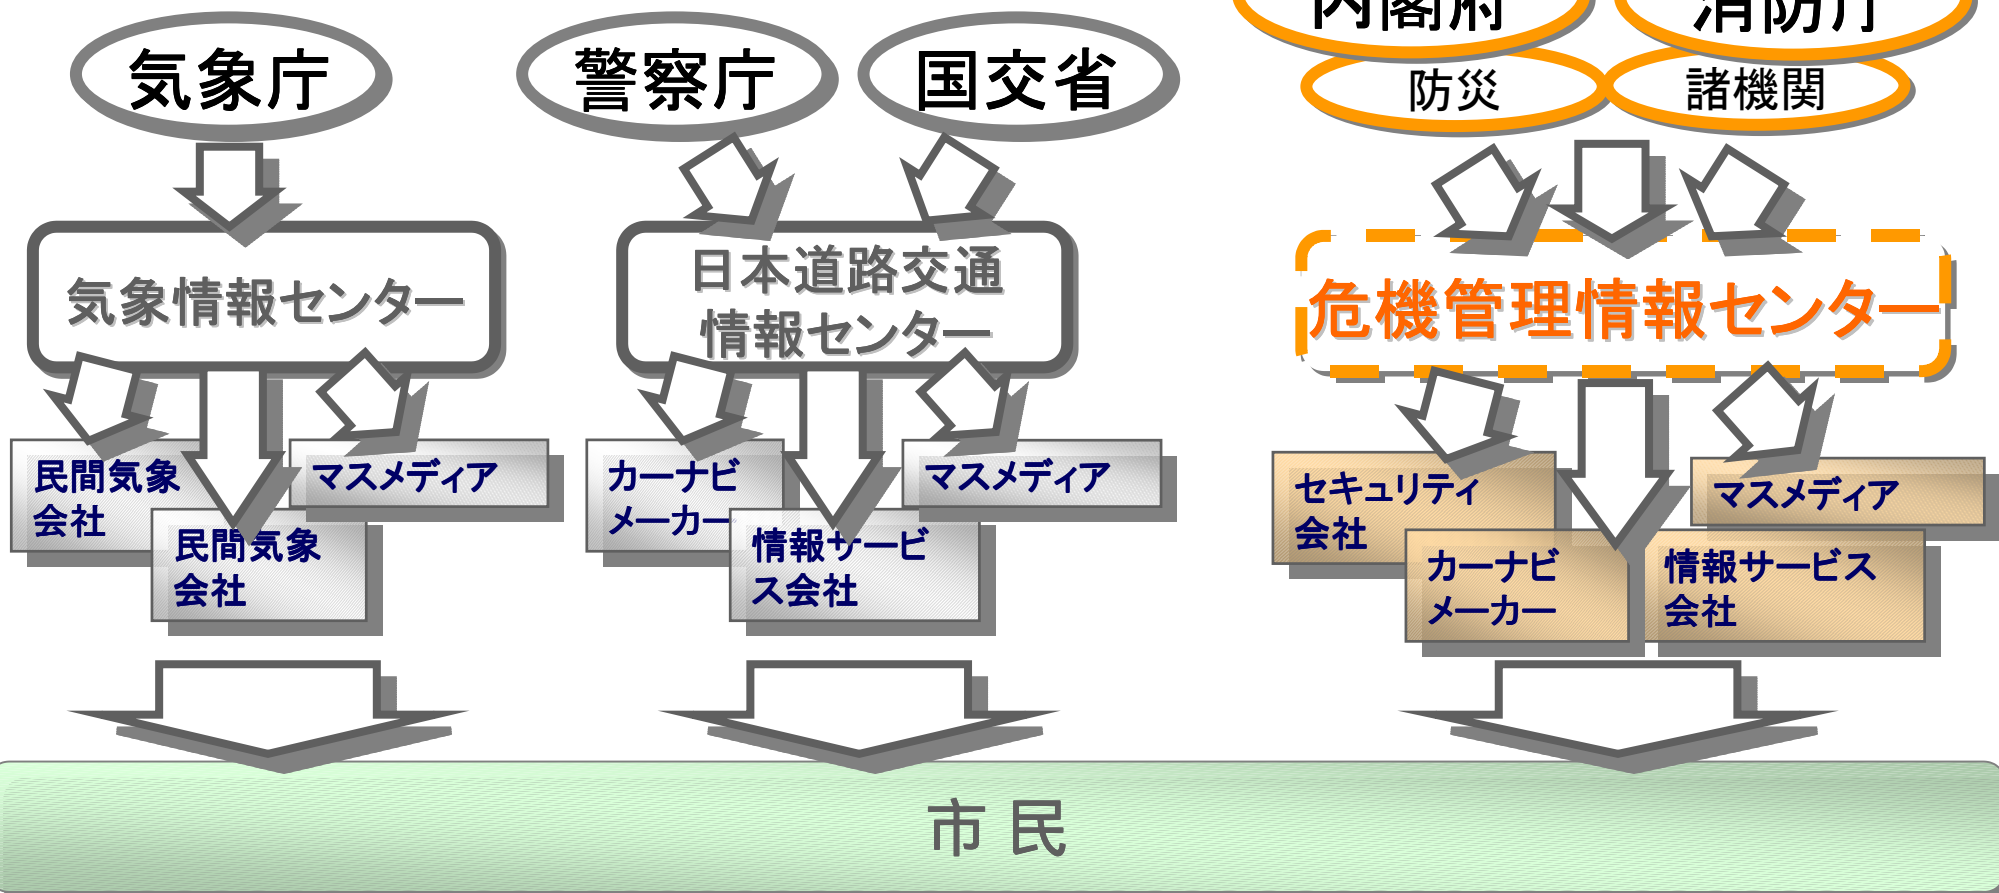

危機管理情報センターの構築

気象情報

道路情報

危機管理情報