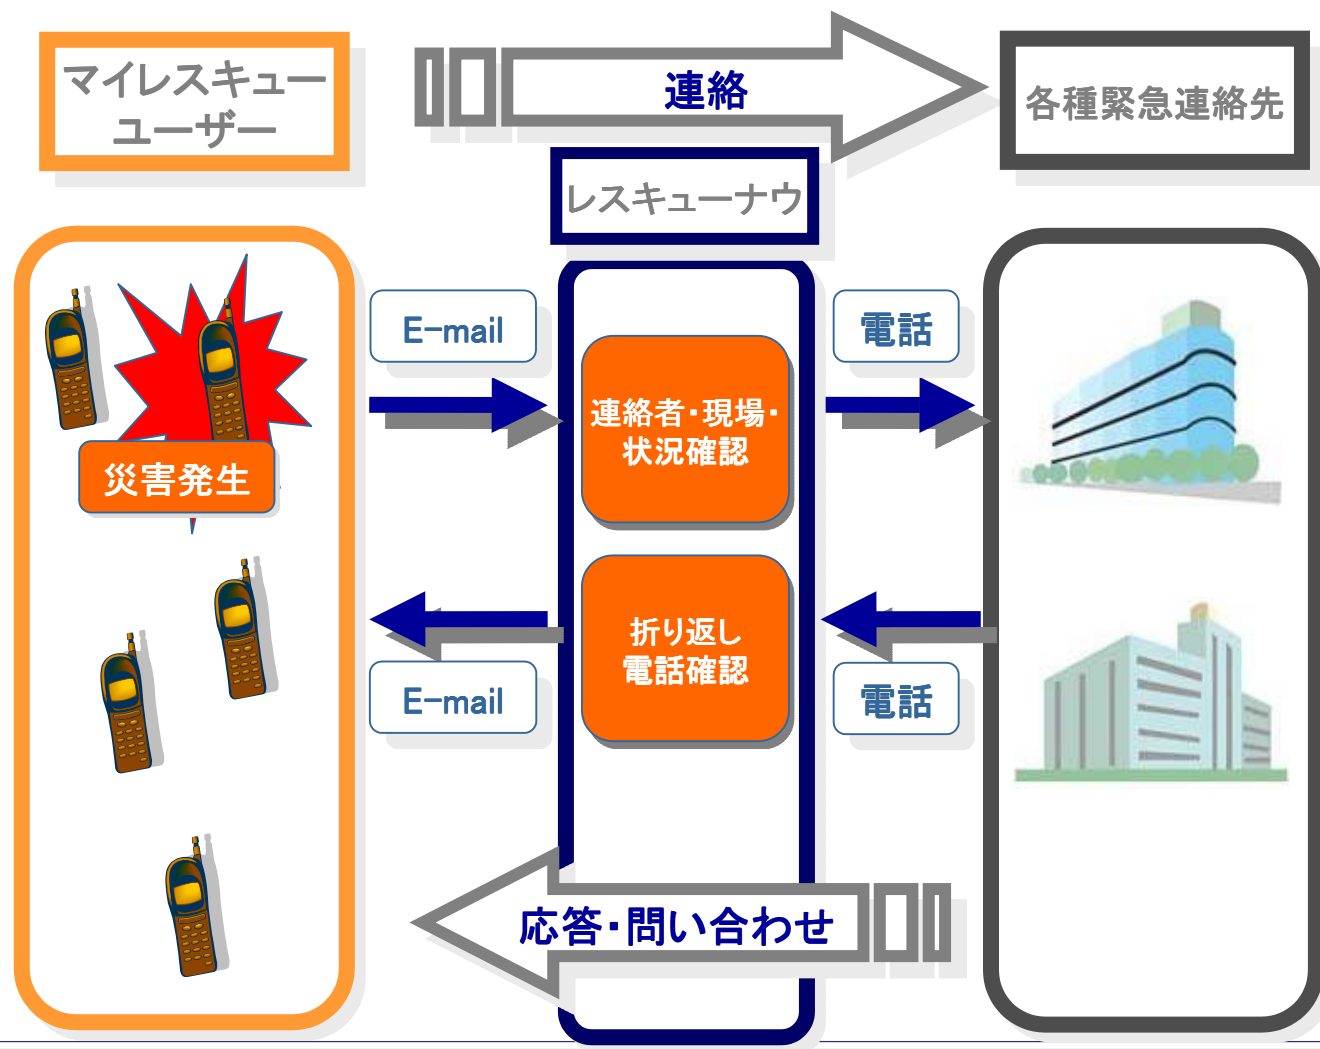

●米国で発生した9/11の恐怖は、世界中に衝撃を与えた。そして世界中に、日本でも多くの人が、この出来事を知り、その恐ろしさを体験した。この出来事は、世界中の人々の心を揺るがせた。そして、世界中の人々の心を揺るがせた。そして、世界中の人々の心を揺るがせた。

レスキューナウ・ドット・ネット

●「マイレスキュー」の画面を再現

このサイトは、9/11の恐怖を伝えるだけでなく、世界中の人々に、この出来事を知り、その恐ろしさを体験した。この出来事は、世界中の人々の心を揺るがせた。そして、世界中の人々の心を揺るがせた。そして、世界中の人々の心を揺るがせた。

このサイトは、9/11の恐怖を伝えるだけでなく、世界中の人々に、この出来事を知り、その恐ろしさを体験した。この出来事は、世界中の人々の心を揺るがせた。そして、世界中の人々の心を揺るがせた。そして、世界中の人々の心を揺るがせた。

携帯にも配信 テロ警戒情報

3817288

米軍施設にテロの可能性

7日在日米国大使館は、日本在住の米国民に対し、米

携帯に災害情報を配信する「マイレスキュー」の画面。米国でのテロ発生3日前に、「日本国内の米軍施設などを標的としたテロ攻撃が起きる可能性がある」と警戒を呼びかけていた。

緊急リレーメッセージ

災害情報 練馬区、民間と提携

練馬区は、災害発生時の情報収集や伝達に民間企業と提携する。区は、レスキューナウ（東京都練馬区）と提携し、災害発生時の情報収集や伝達に協力する。レスキューナウは、災害発生時の情報収集や伝達に協力する。レスキューナウは、災害発生時の情報収集や伝達に協力する。

レスキューナウは、災害発生時の情報収集や伝達に協力する。レスキューナウは、災害発生時の情報収集や伝達に協力する。レスキューナウは、災害発生時の情報収集や伝達に協力する。

大災害時における情報の流れ

新しい危機管理情報システムの構築

ユビキタス社会における情報共有イメージ

DLCエンジン

災害の地域、レベル、カテゴリによって、情報を全て整理して、DB化します。このため、個々人に必要な情報だけを自由に配信することができます。

危機管理情報センターの構築

気象情報

道路情報