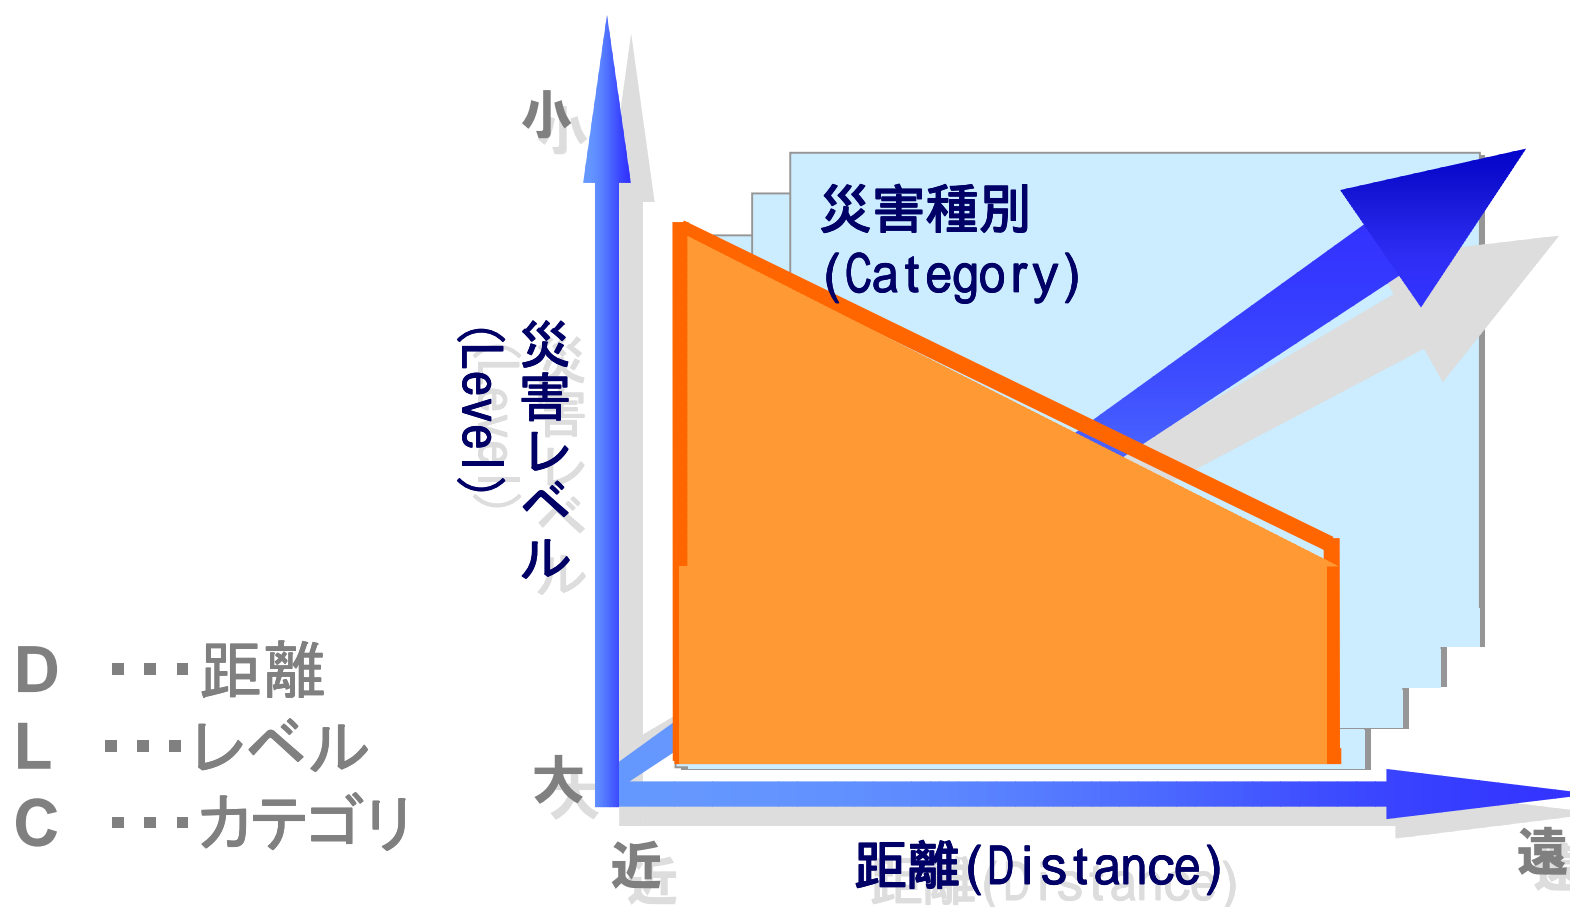

大災害時における情報の流れ

新しい危機管理情報システムの構築

ユビキタス社会における情報共有イメージ

DLCエンジン

災害の地域、レベル、カテゴリによって、情報を全て整理して、DB化します。このため、個々人に必要な情報だけを自由に配信することができます。

危機管理情報センターの構築

気象情報

道路情報