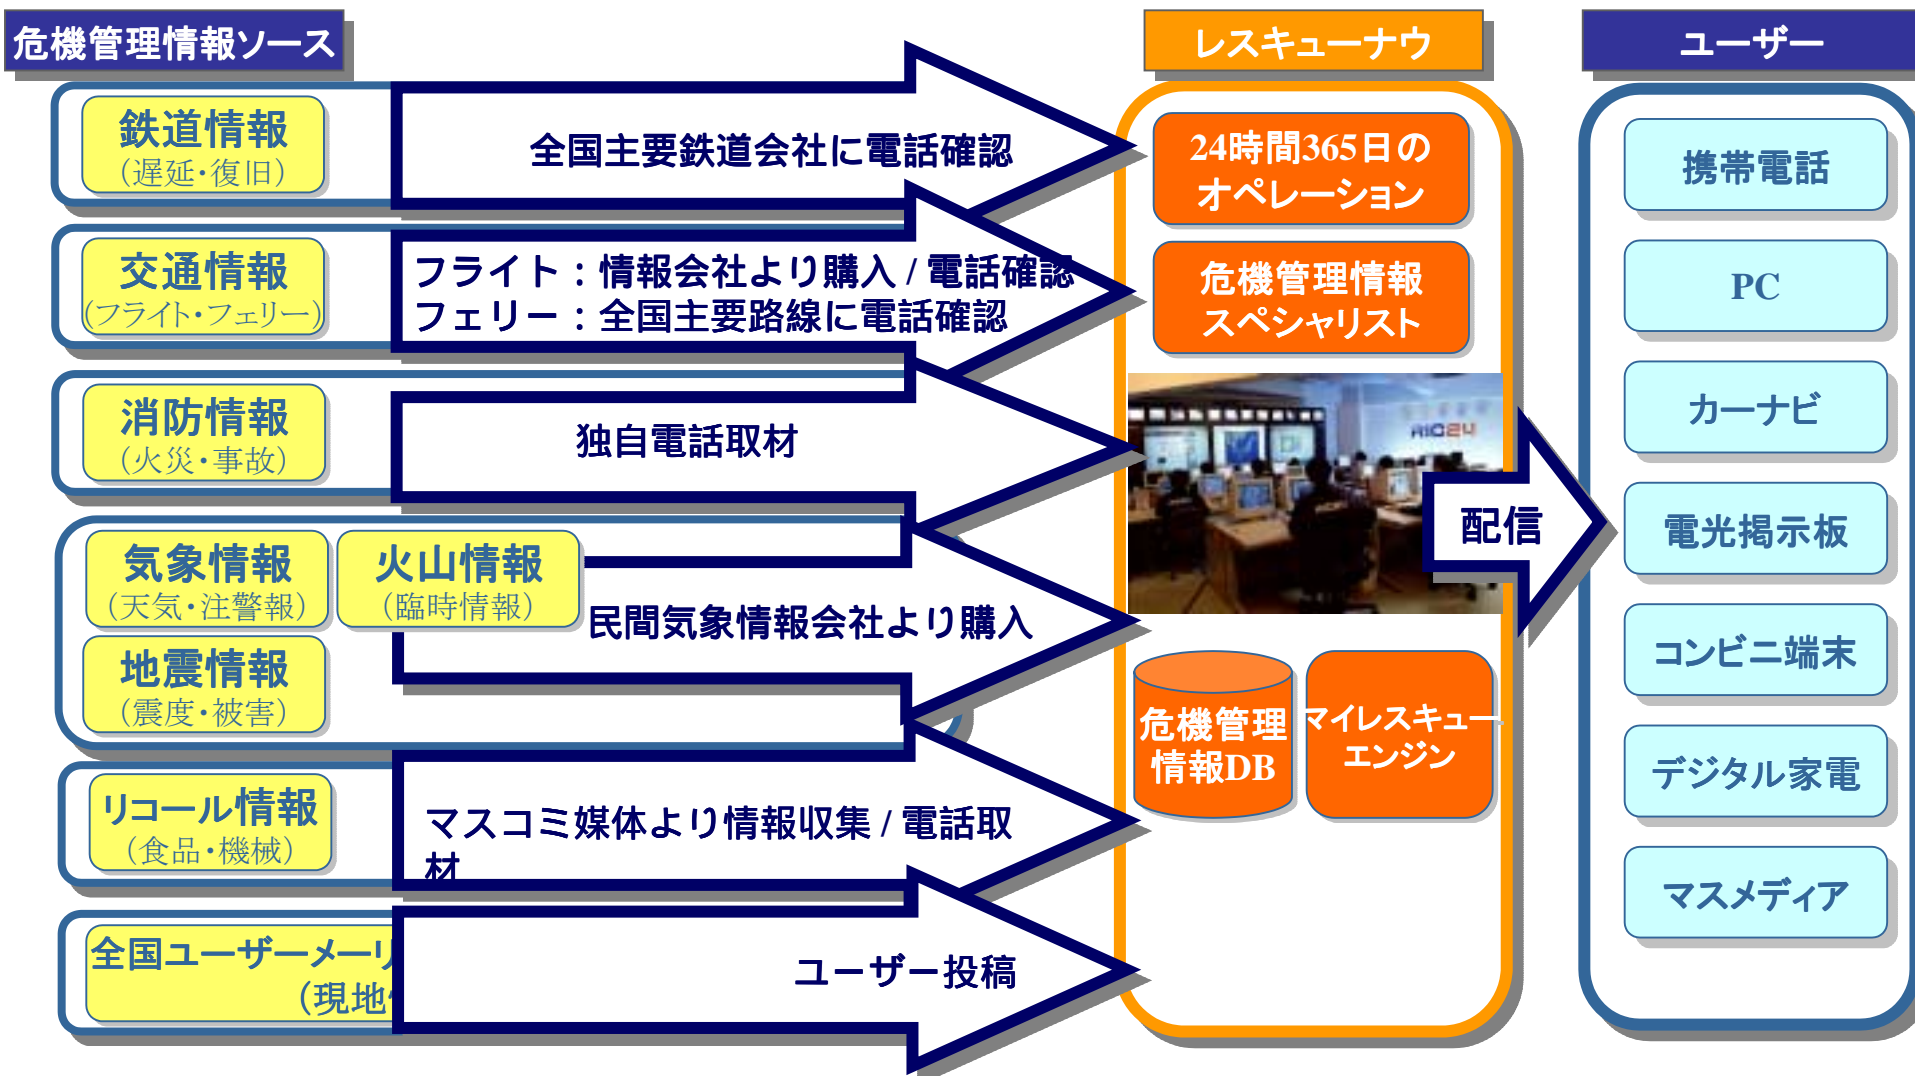

レスキューナウは、災害発生時の情報収集や伝達に協力する。レスキューナウは、災害発生時の情報収集や伝達に協力する。レスキューナウは、災害発生時の情報収集や伝達に協力する。

■ 情報協定に関する協定(練馬区)
平成14年6月30日～

- ・練馬区、レスキューナウは、災害が発生した場合、相互に協力を要請することができる。
- ・レスキューナウは独自の取材により入手した災害情報について、メールや電光表示板により市民へ情報発信を行う。

大災害時における情報の流れ

新しい危機管理情報システムの構築

ユビキタス社会における情報共有イメージ

DLCエンジン

災害の地域、レベル、カテゴリによって、情報を全て整理して、DB化します。このため、個々人に必要な情報だけを自由に配信することができます。

危機管理情報センターの構築

気象情報

道路情報