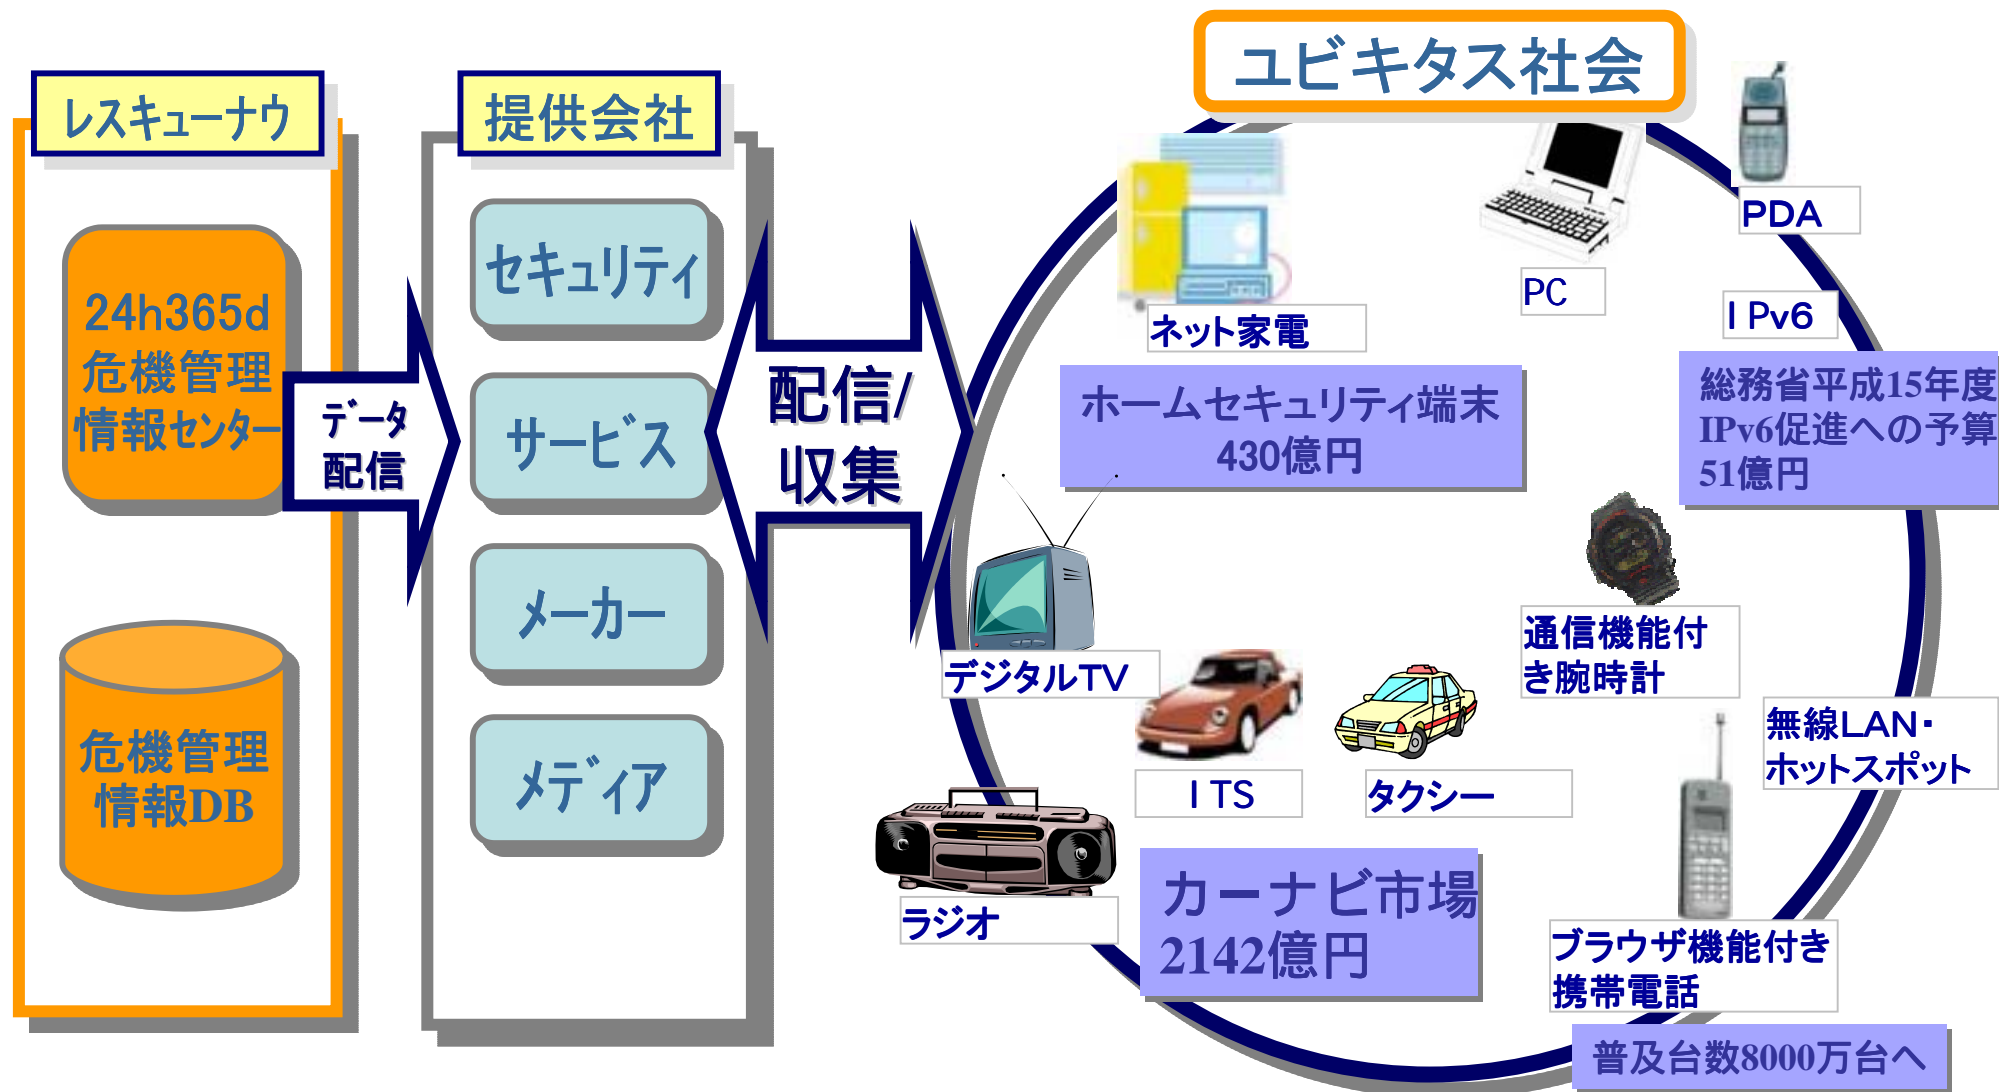

【事業内容】

災害救援活動の“今”をインターネットで伝えます。
日常的で身近な災害情報を個人向けにカスタマイズし、iモード等の携帯電話に配信します。
各種デジタルメディア向けに、災害情報のコンテンツシェアリングを提供します。
大災害発生時の被災者、ボランティア、一般市民向けの情報配信の仕組みを構築・提供します。
個人向け災害対策、危機管理をガイドし、有用な関連商品をオンライン販売します。
災害情報システム及びWEBサイトの構築コンサルティング、開発受託を行います。

大災害時における情報の流れ

新しい危機管理情報システムの構築

ユビキタス社会における情報共有イメージ

DLCエンジン

災害の地域、レベル、カテゴリによって、情報を全て整理して、DB化します。このため、個々人に必要な情報だけを自由に配信することができます。

危機管理情報センターの構築

気象情報

道路情報