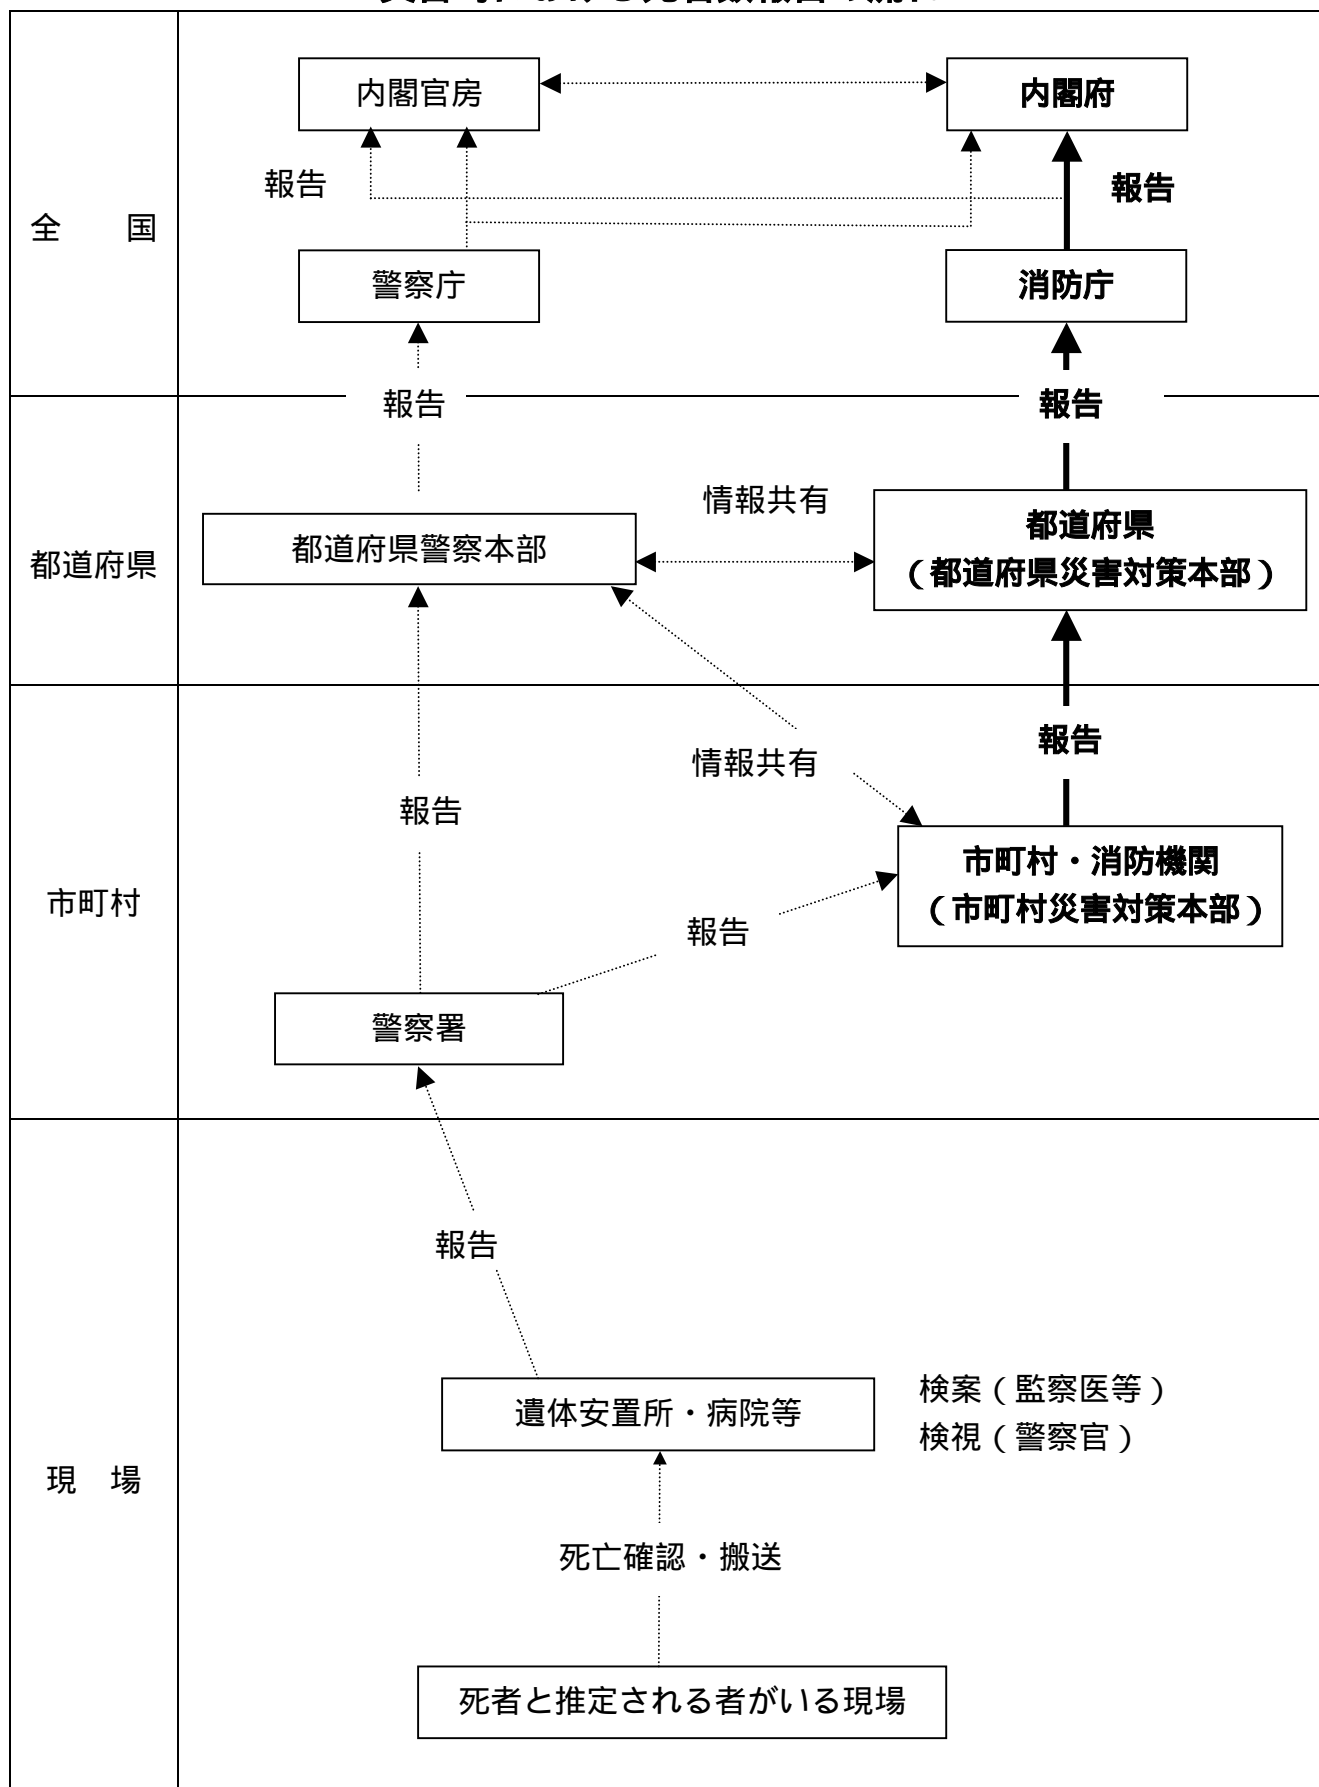

災害時における死者数報告の流れ

太線で示したものは、災害対策基本法に基づく情報の流れ

この表においては、警察への通報・警察官による現場での鑑識活動等は除いている。