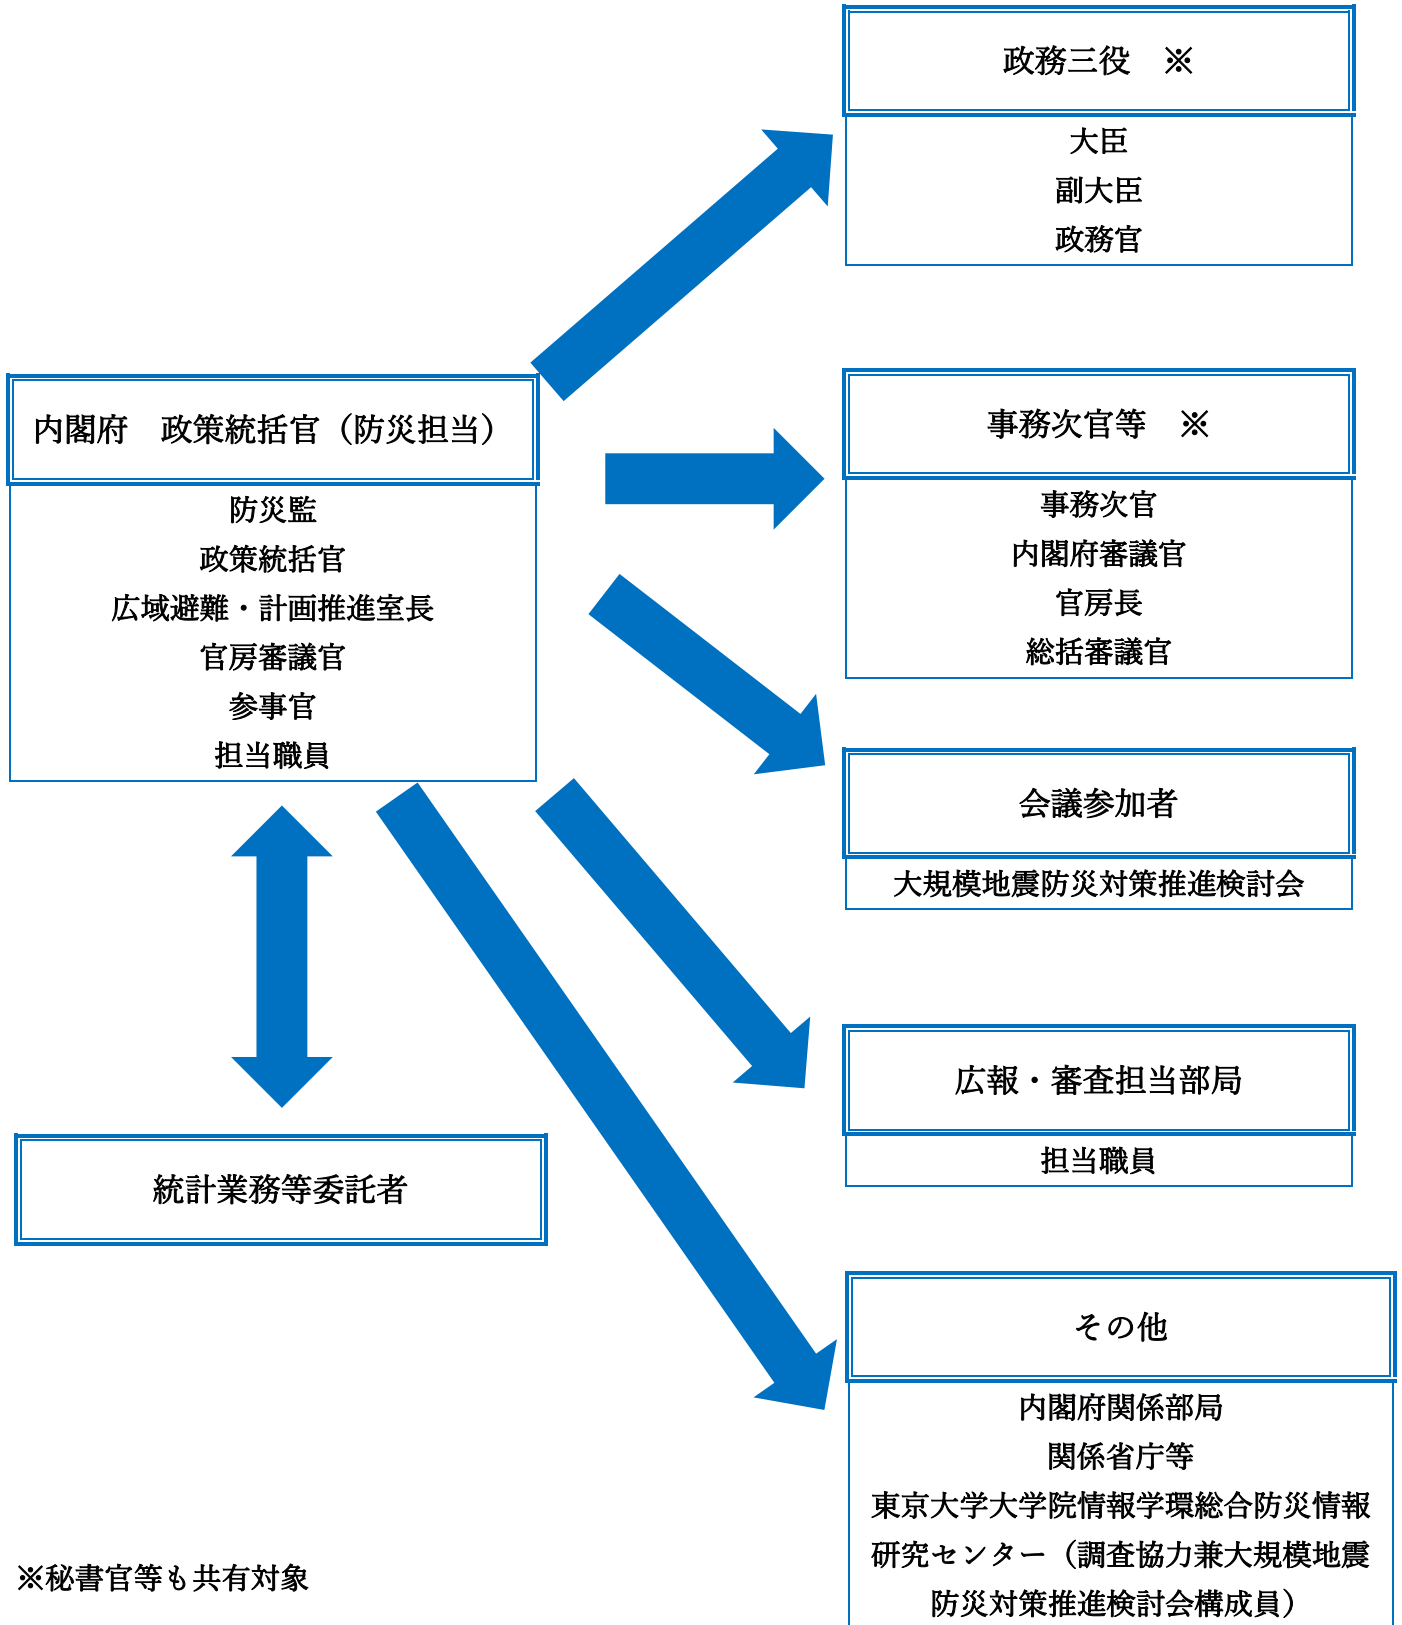

「令和8年4月20日に発生した
岩手県三陸沖を震源とする地震に関する住民調査」
の公表期日前統計情報等を共有する者の範囲について

(注) 共有する可能性がある者も含まれる。