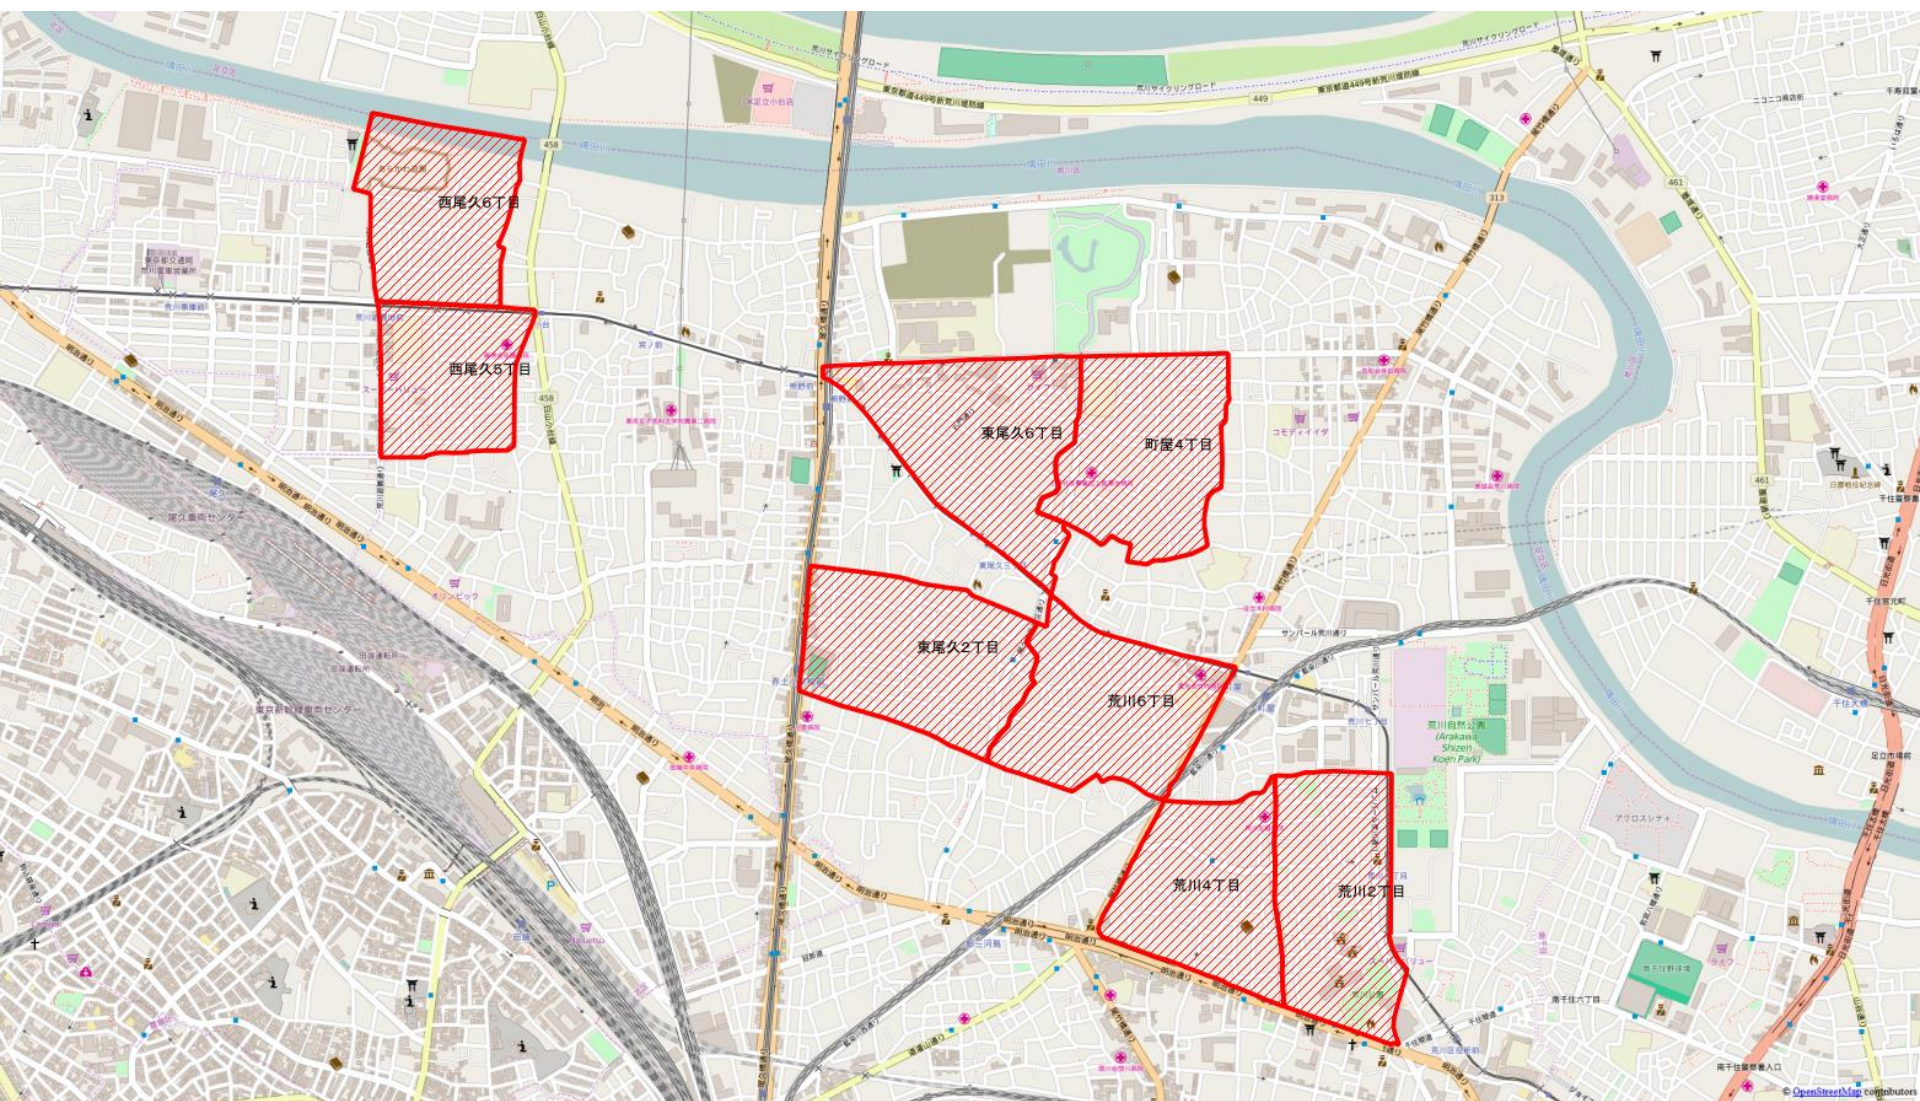

# 【東京都荒川区】

Map data © OpenStreetMap contributors

 区境  「地震時等に著しく危険な密集市街地」に相当する地域