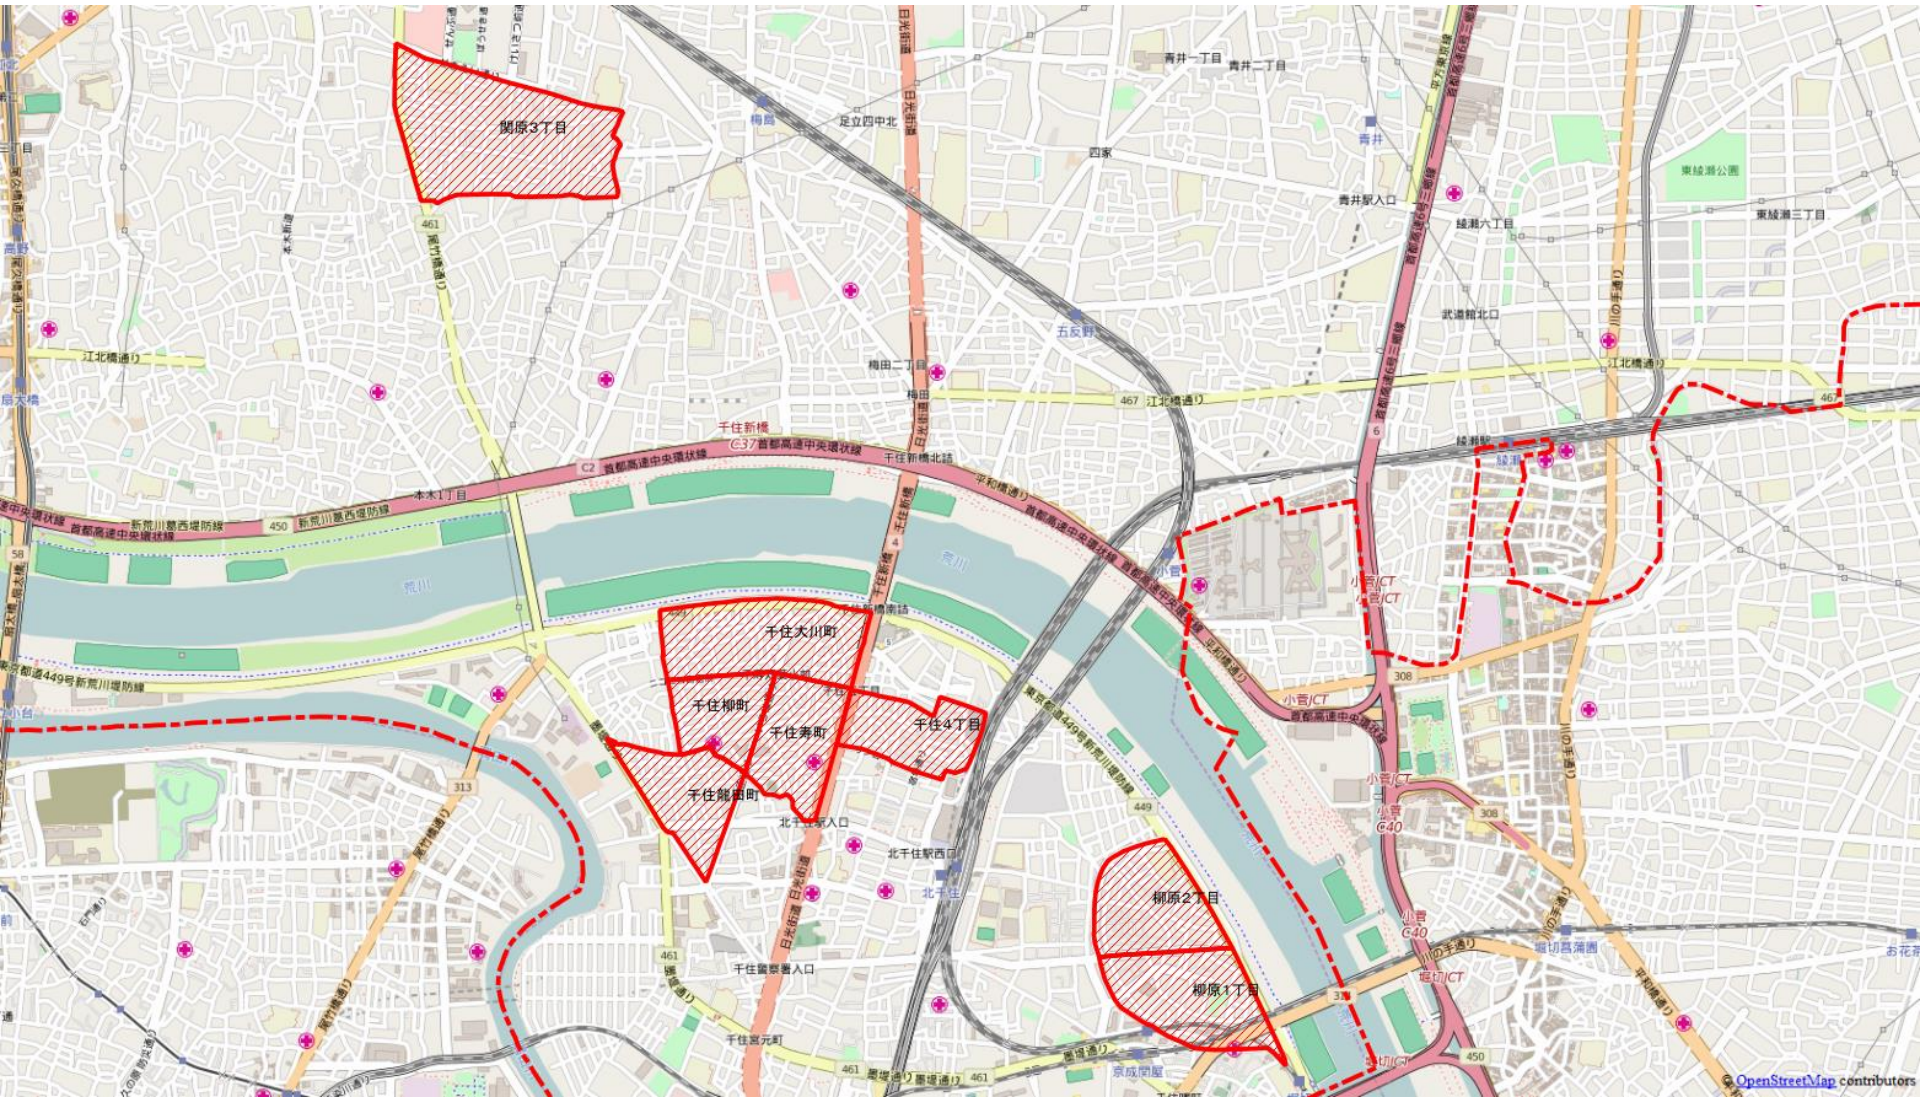

【東京都足立区】

Map data © OpenStreetMap contributors

 区境  「地震時等に著しく危険な密集市街地」に相当する地域