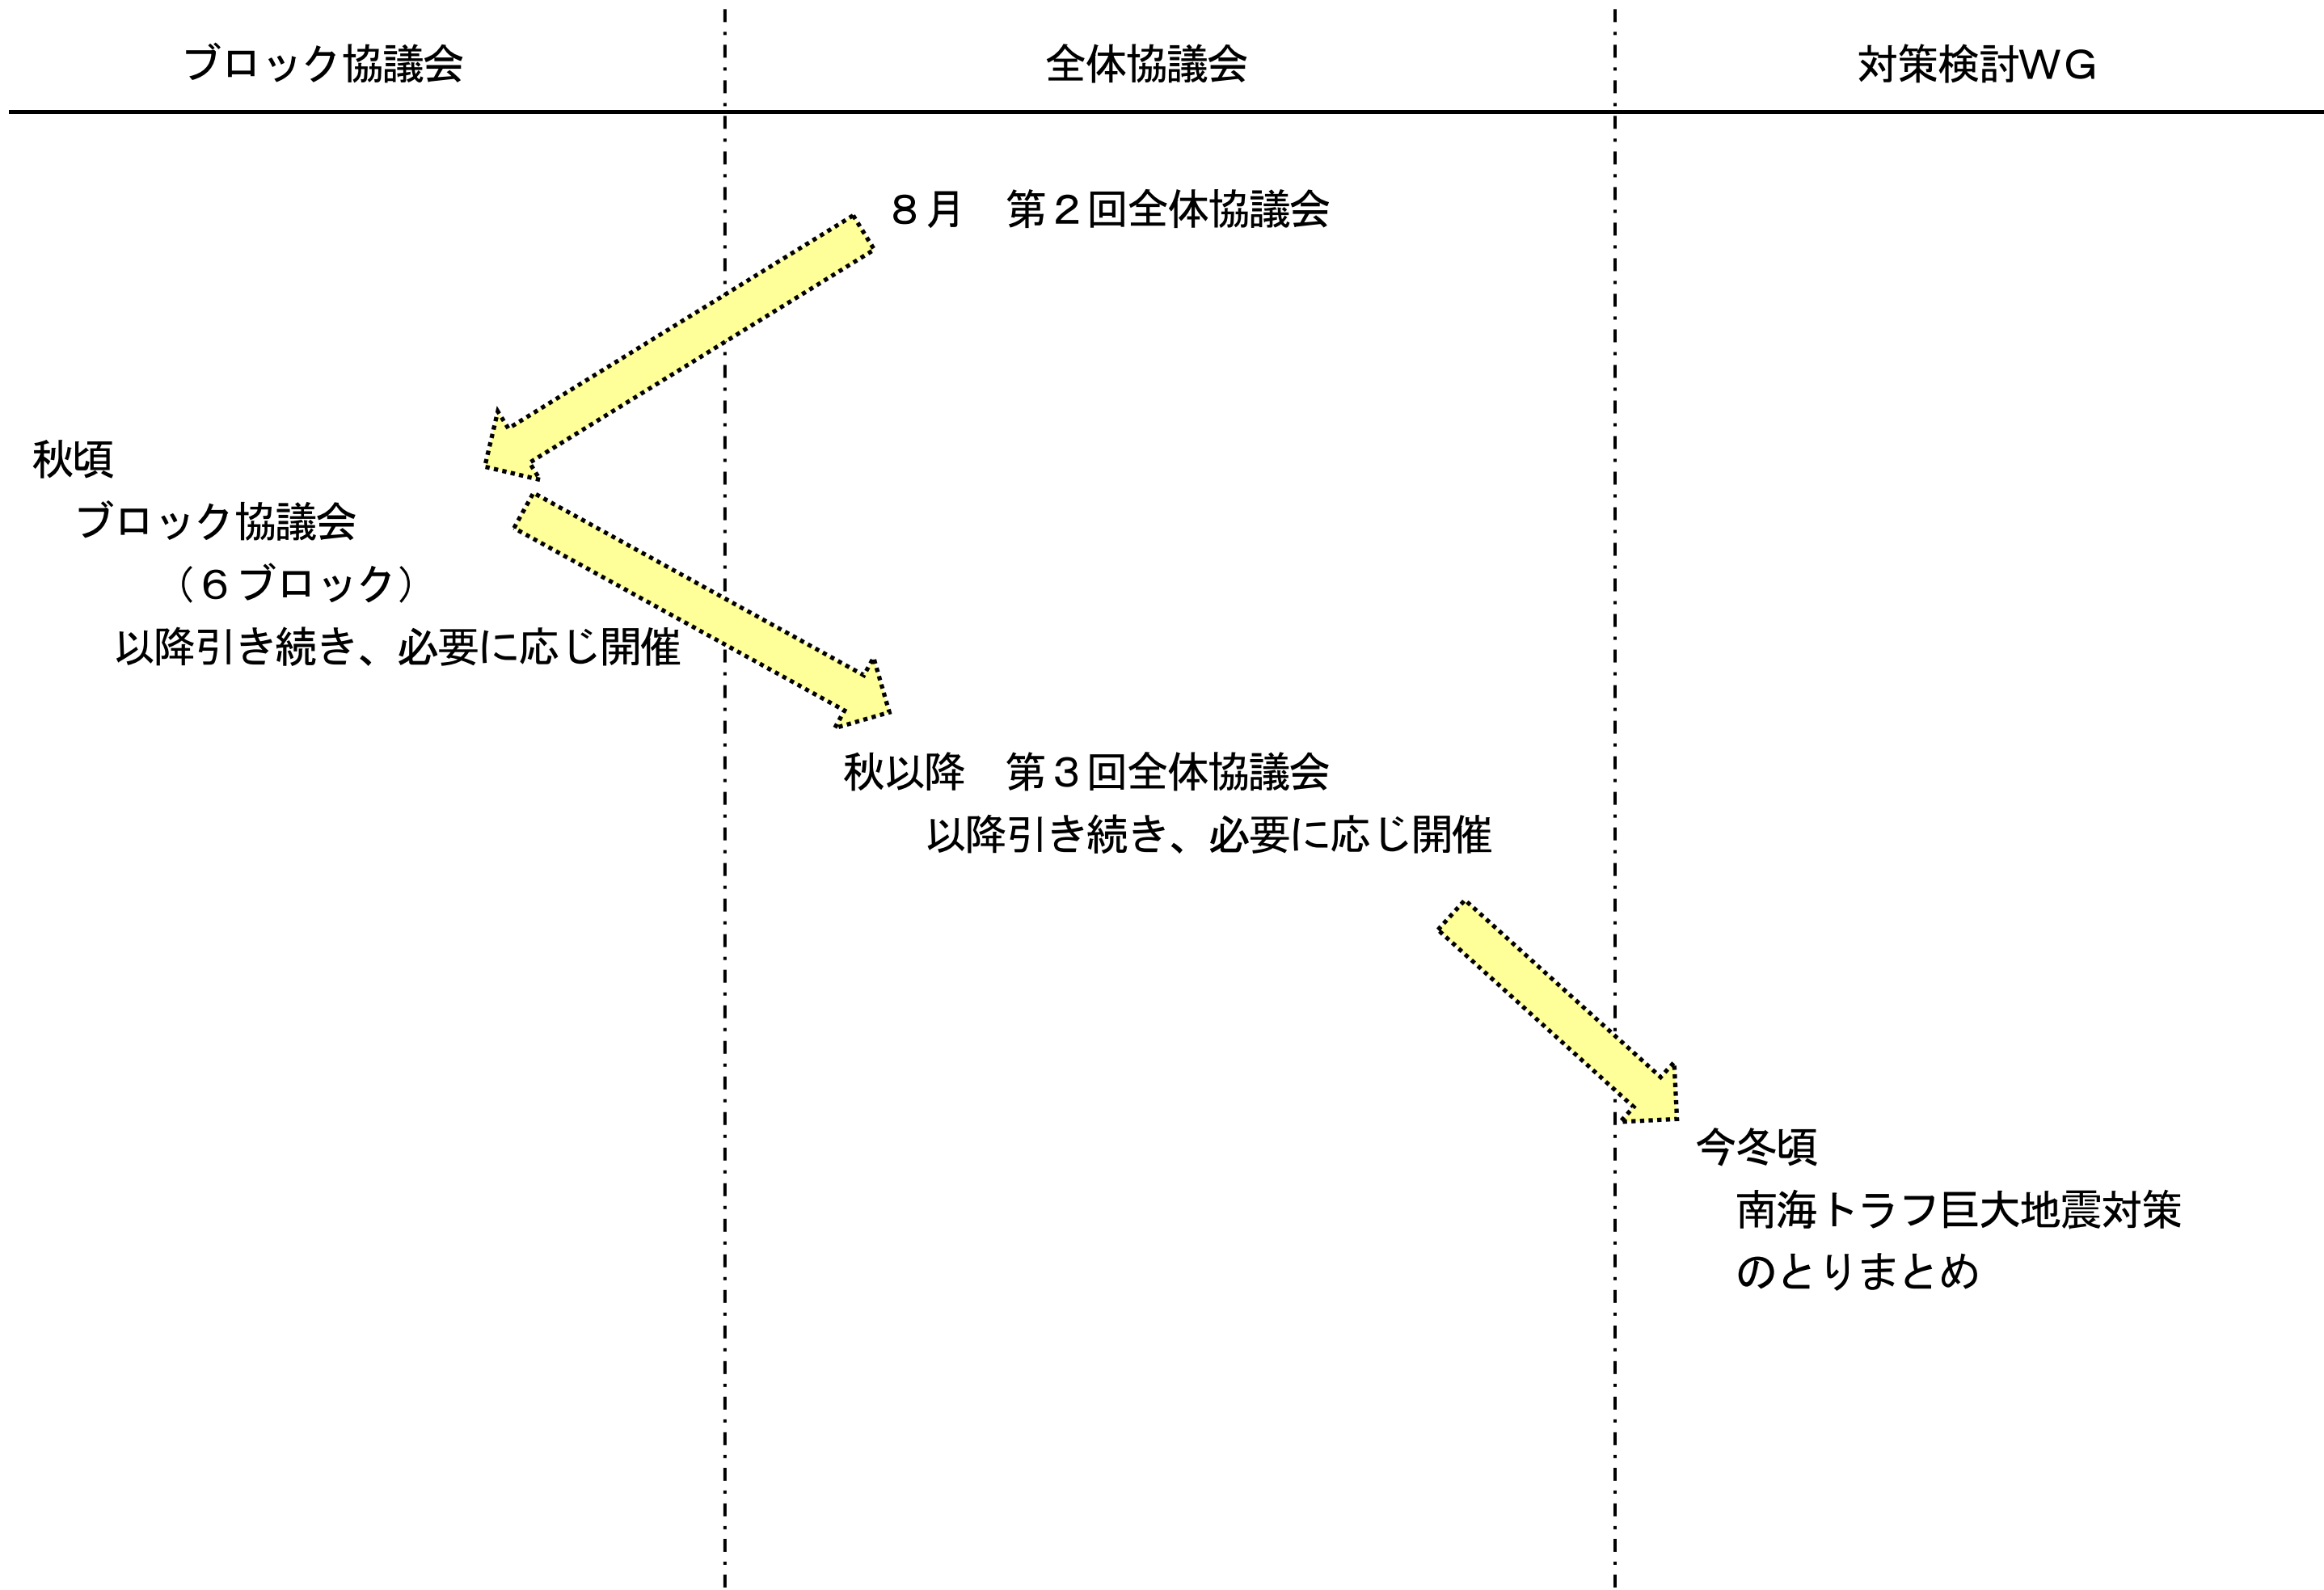

今後のスケジュール（案）

ブロック協議会

全体協議会

対策検討WG

8月 第2回全体協議会

秋頃
ブロック協議会
(6ブロック)
以降引き続き、必要に応じ開催

秋以降 第3回全体協議会
以降引き続き、必要に応じ開催

今冬頃
南海トラフ巨大地震対策
のとりまとめ