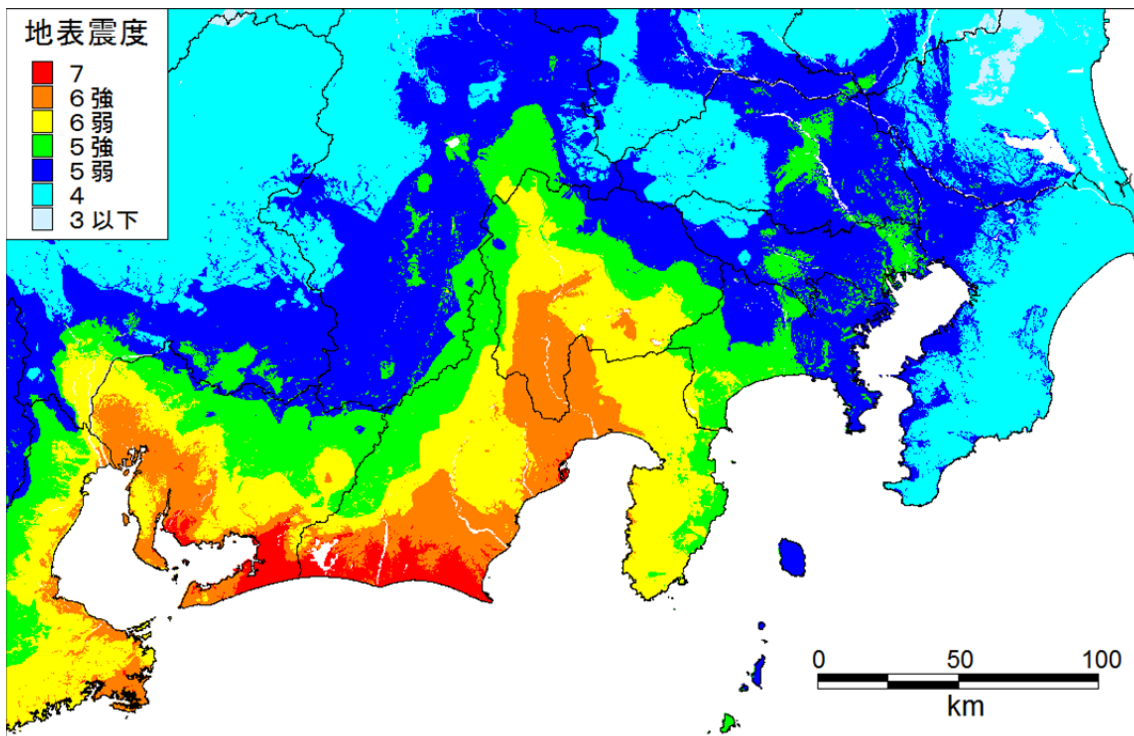

東側ケース 地表震度_全城

東側ケース 地表震度_関東-中部

東側ケース 地表震度_近畿-四国

東側ケース 地表震度_九州