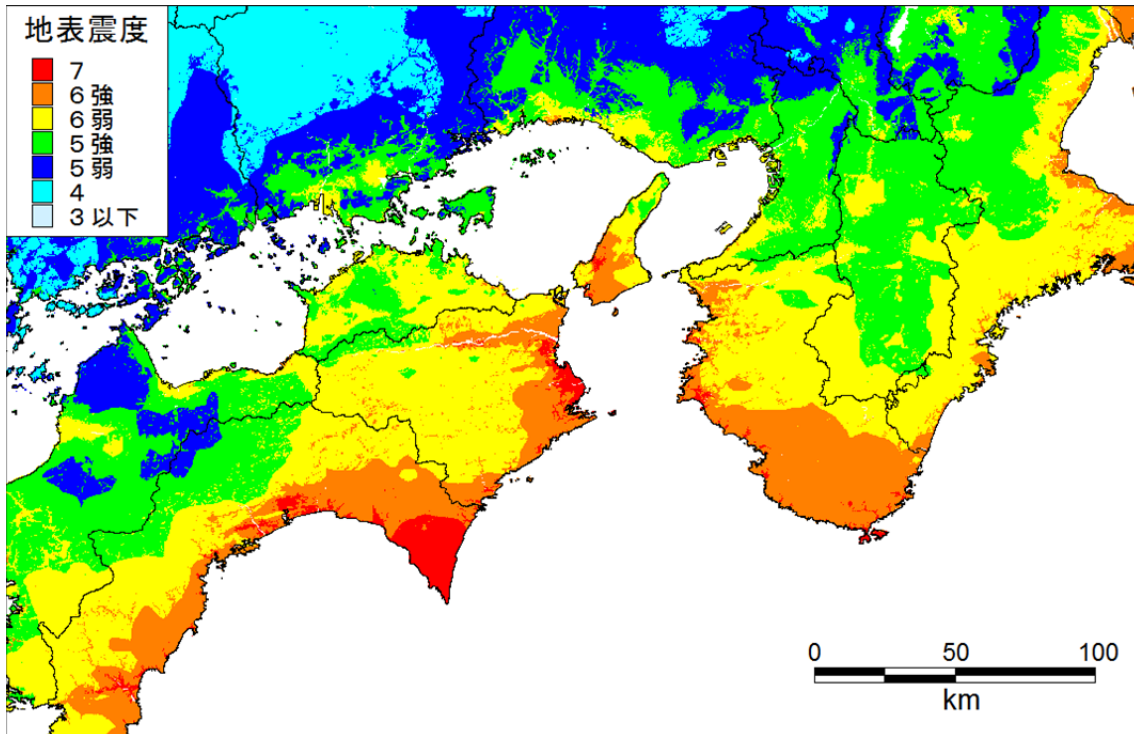

東側ケース 地表震度_全城

東側ケース 地表震度_関東-中部

東側ケース 地表震度_近畿-四国

東側ケース 地表震度_九州