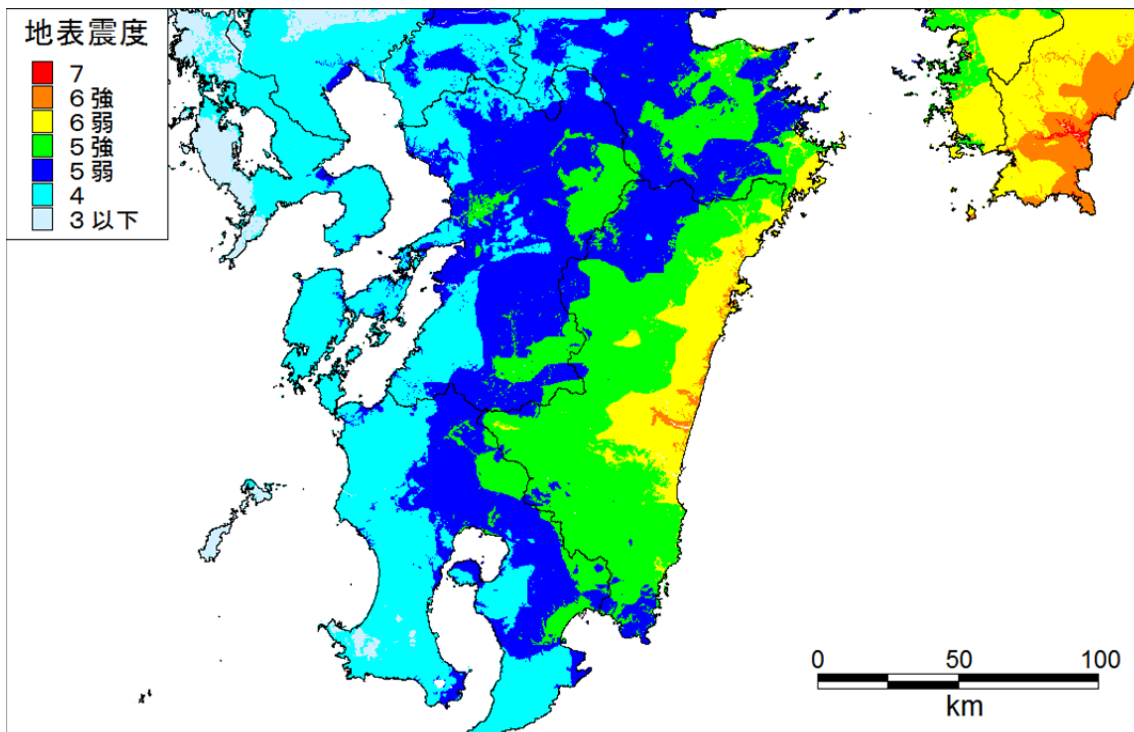

東側ケース 地表震度_全城

東側ケース 地表震度_関東-中部

東側ケース 地表震度_近畿-四国

東側ケース 地表震度_九州