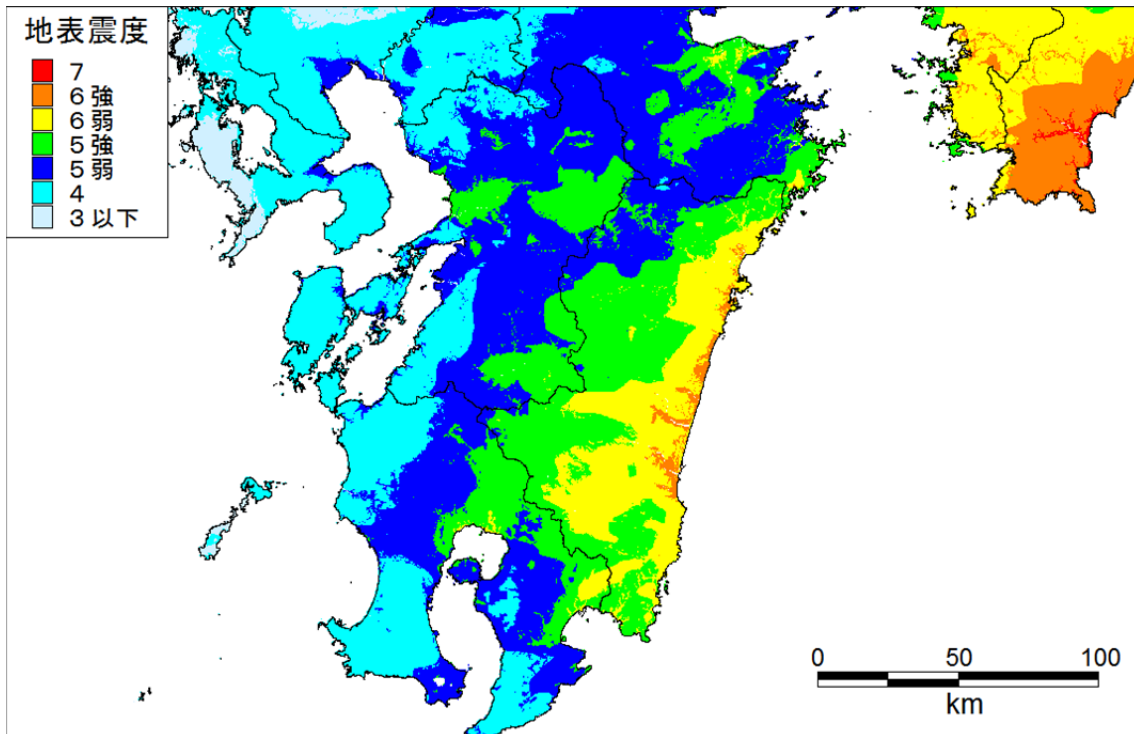

基本ケース 地表震度_全域

基本ケース 地表震度_関東-中部

基本ケース 地表震度_近畿-四国

基本ケース 地表震度_九州