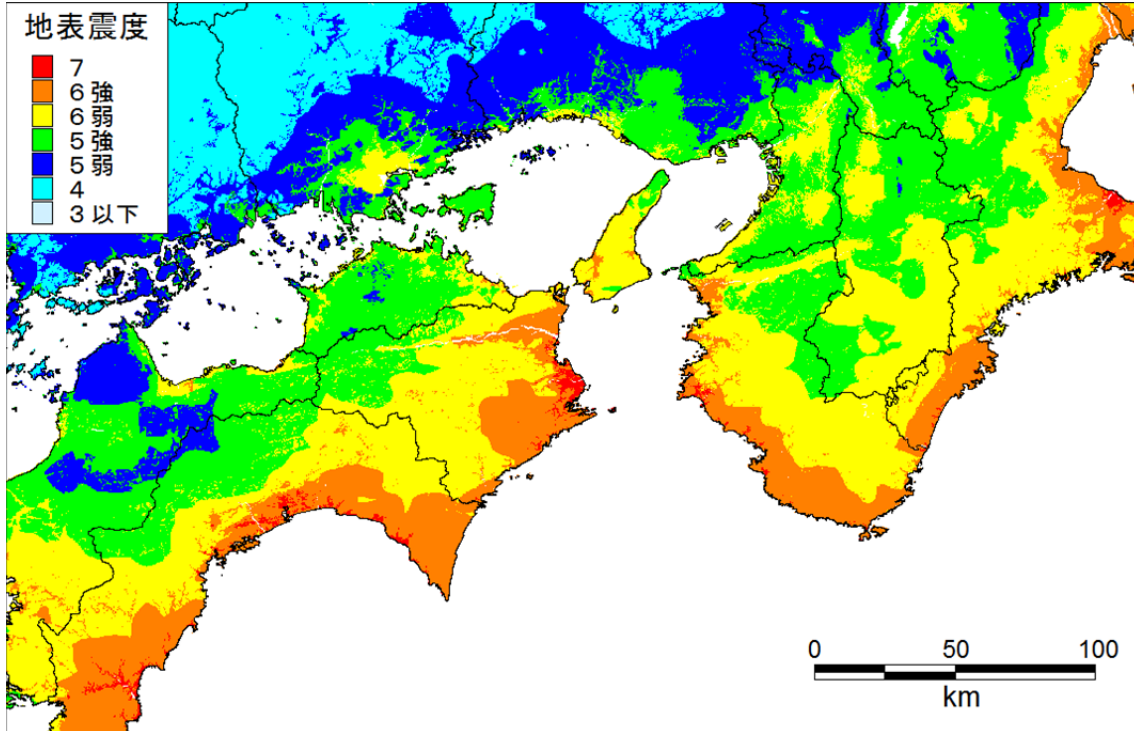

基本ケース 地表震度_全域

基本ケース 地表震度_関東-中部

基本ケース 地表震度_近畿-四国

基本ケース 地表震度_九州