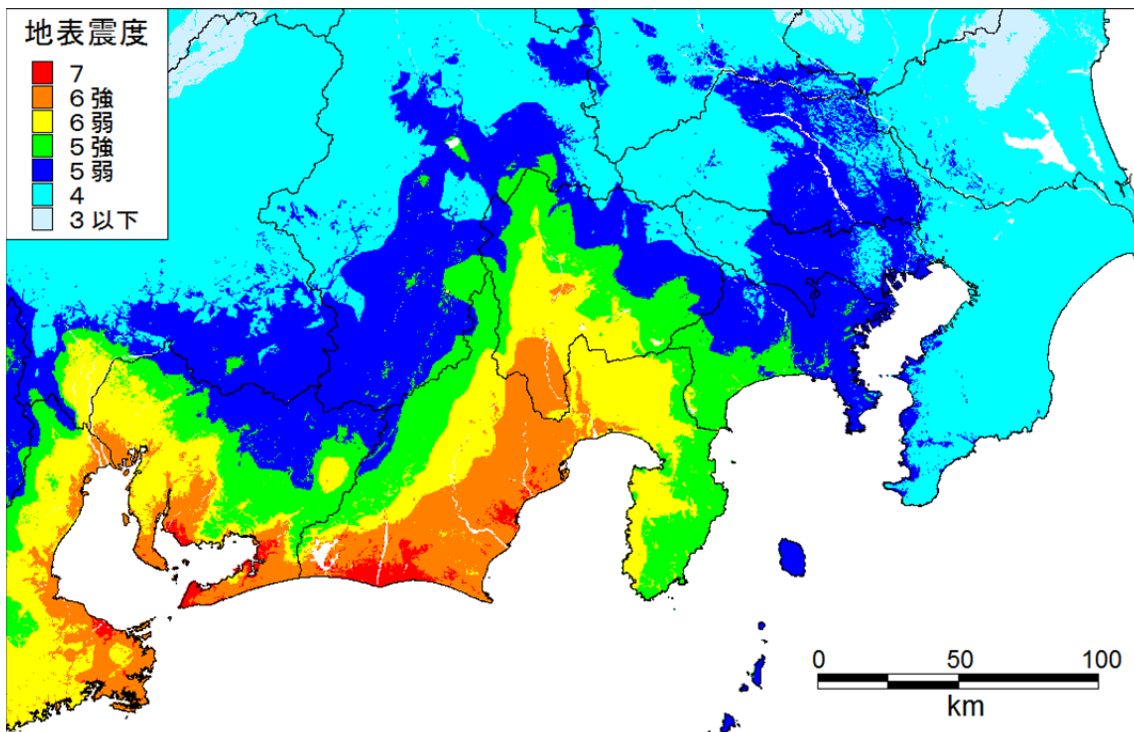

基本ケース 地表震度_全域

基本ケース 地表震度_関東-中部

基本ケース 地表震度_近畿-四国

基本ケース 地表震度_九州