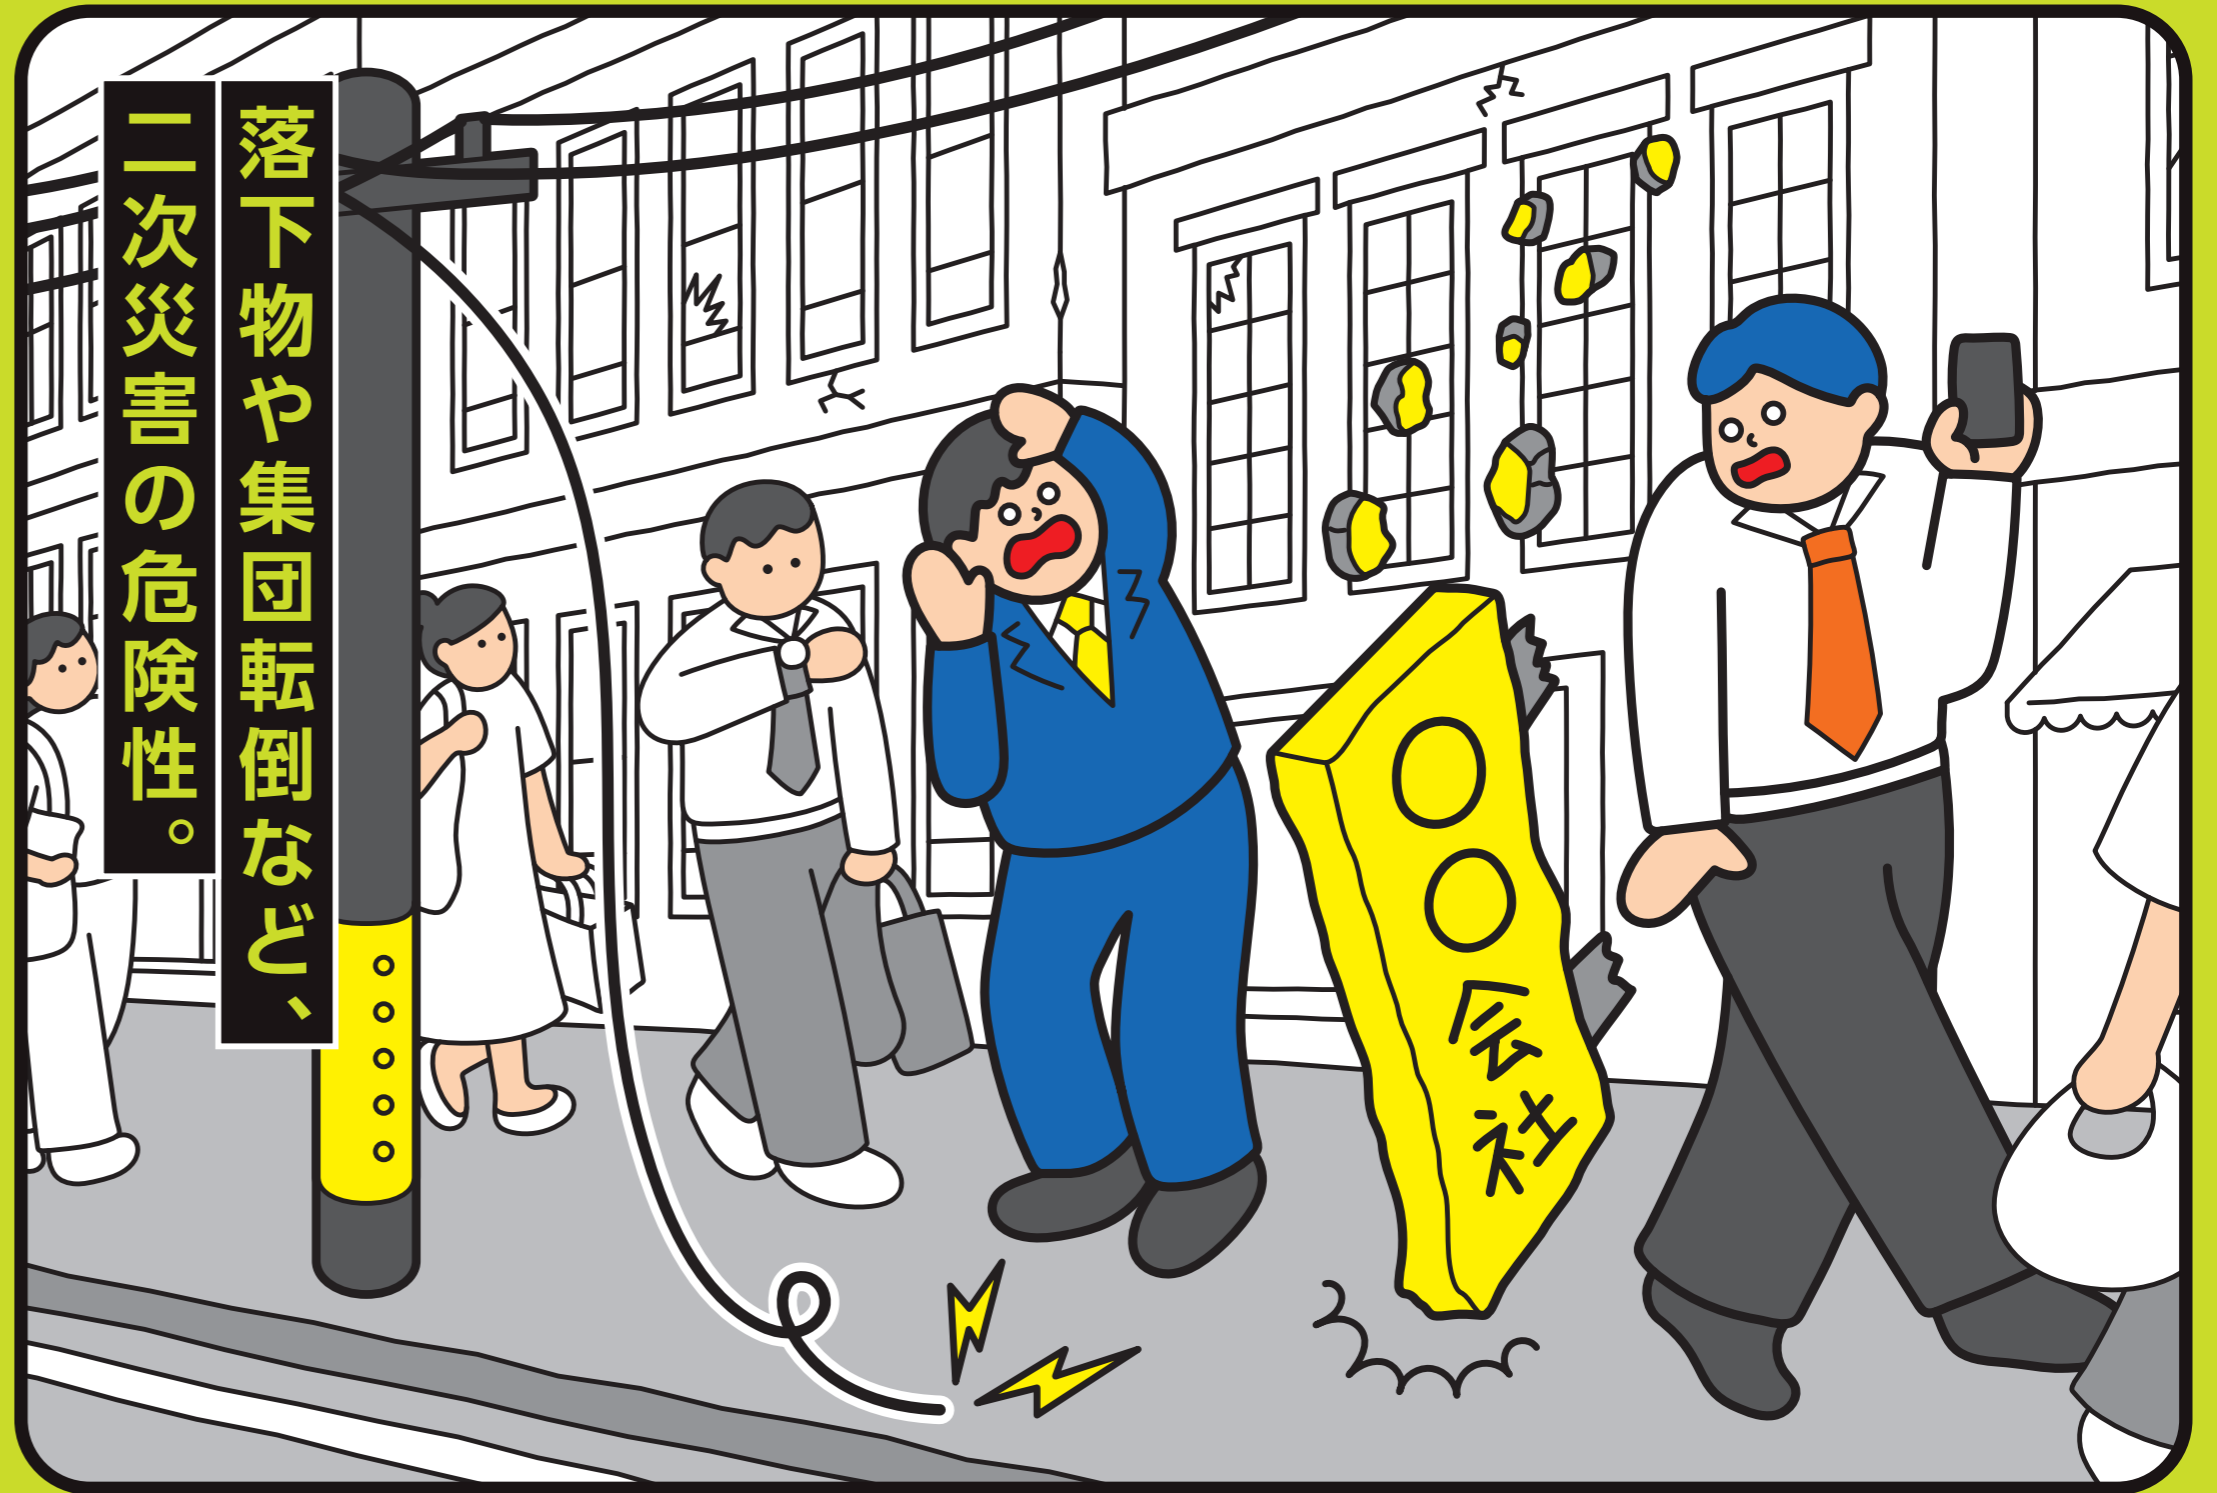

大規模地震発生時

あなたの待機がいのちを守る

人命救助のために重要な

72時間

発災時の**「むやみな」移動**は
思わぬ事故を誘発します。

点検に
時間を要する
ことも…

「とりあえず」で駅に向かうのも **STOP!**

大規模地震
の発生

→ 運転見合わせ、
点検

→ 被害への
対応

→ 段階的に
運転再開

STOP! 一斉帰宅

📍 職場、学校、一時滞在施設など

安全な場所にとどまりましょう。