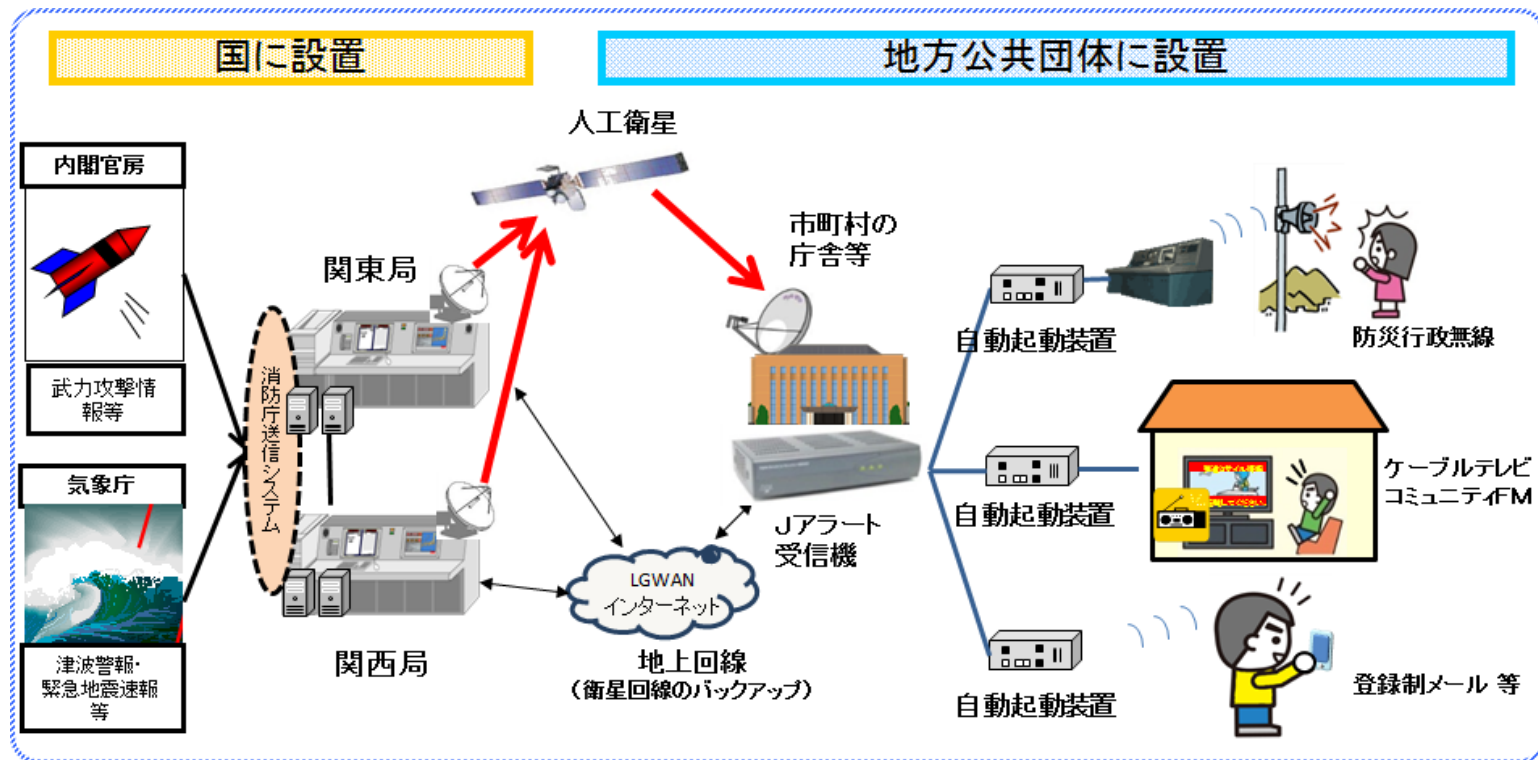

弾道ミサイル情報、津波警報、緊急地震速報等、対処に時間的余裕のない事態に関する情報を、人工衛星を用いて国(内閣官房・気象庁から消防庁を経由)から送信し、市区町村の同報系の防災行政無線等を自動起動することにより、国から住民まで緊急情報を瞬時に伝達するシステム

※ 弾道ミサイル情報等の国民保護情報、津波警報及び緊急地震速報については、原則、防災行政無線等を自動起動（来年度より、特別警報を原則自動起動とする予定。）。

なお、その他の津波注意報、竜巻注意情報等の情報については、市町村の任意の判断により自動起動することが可能。