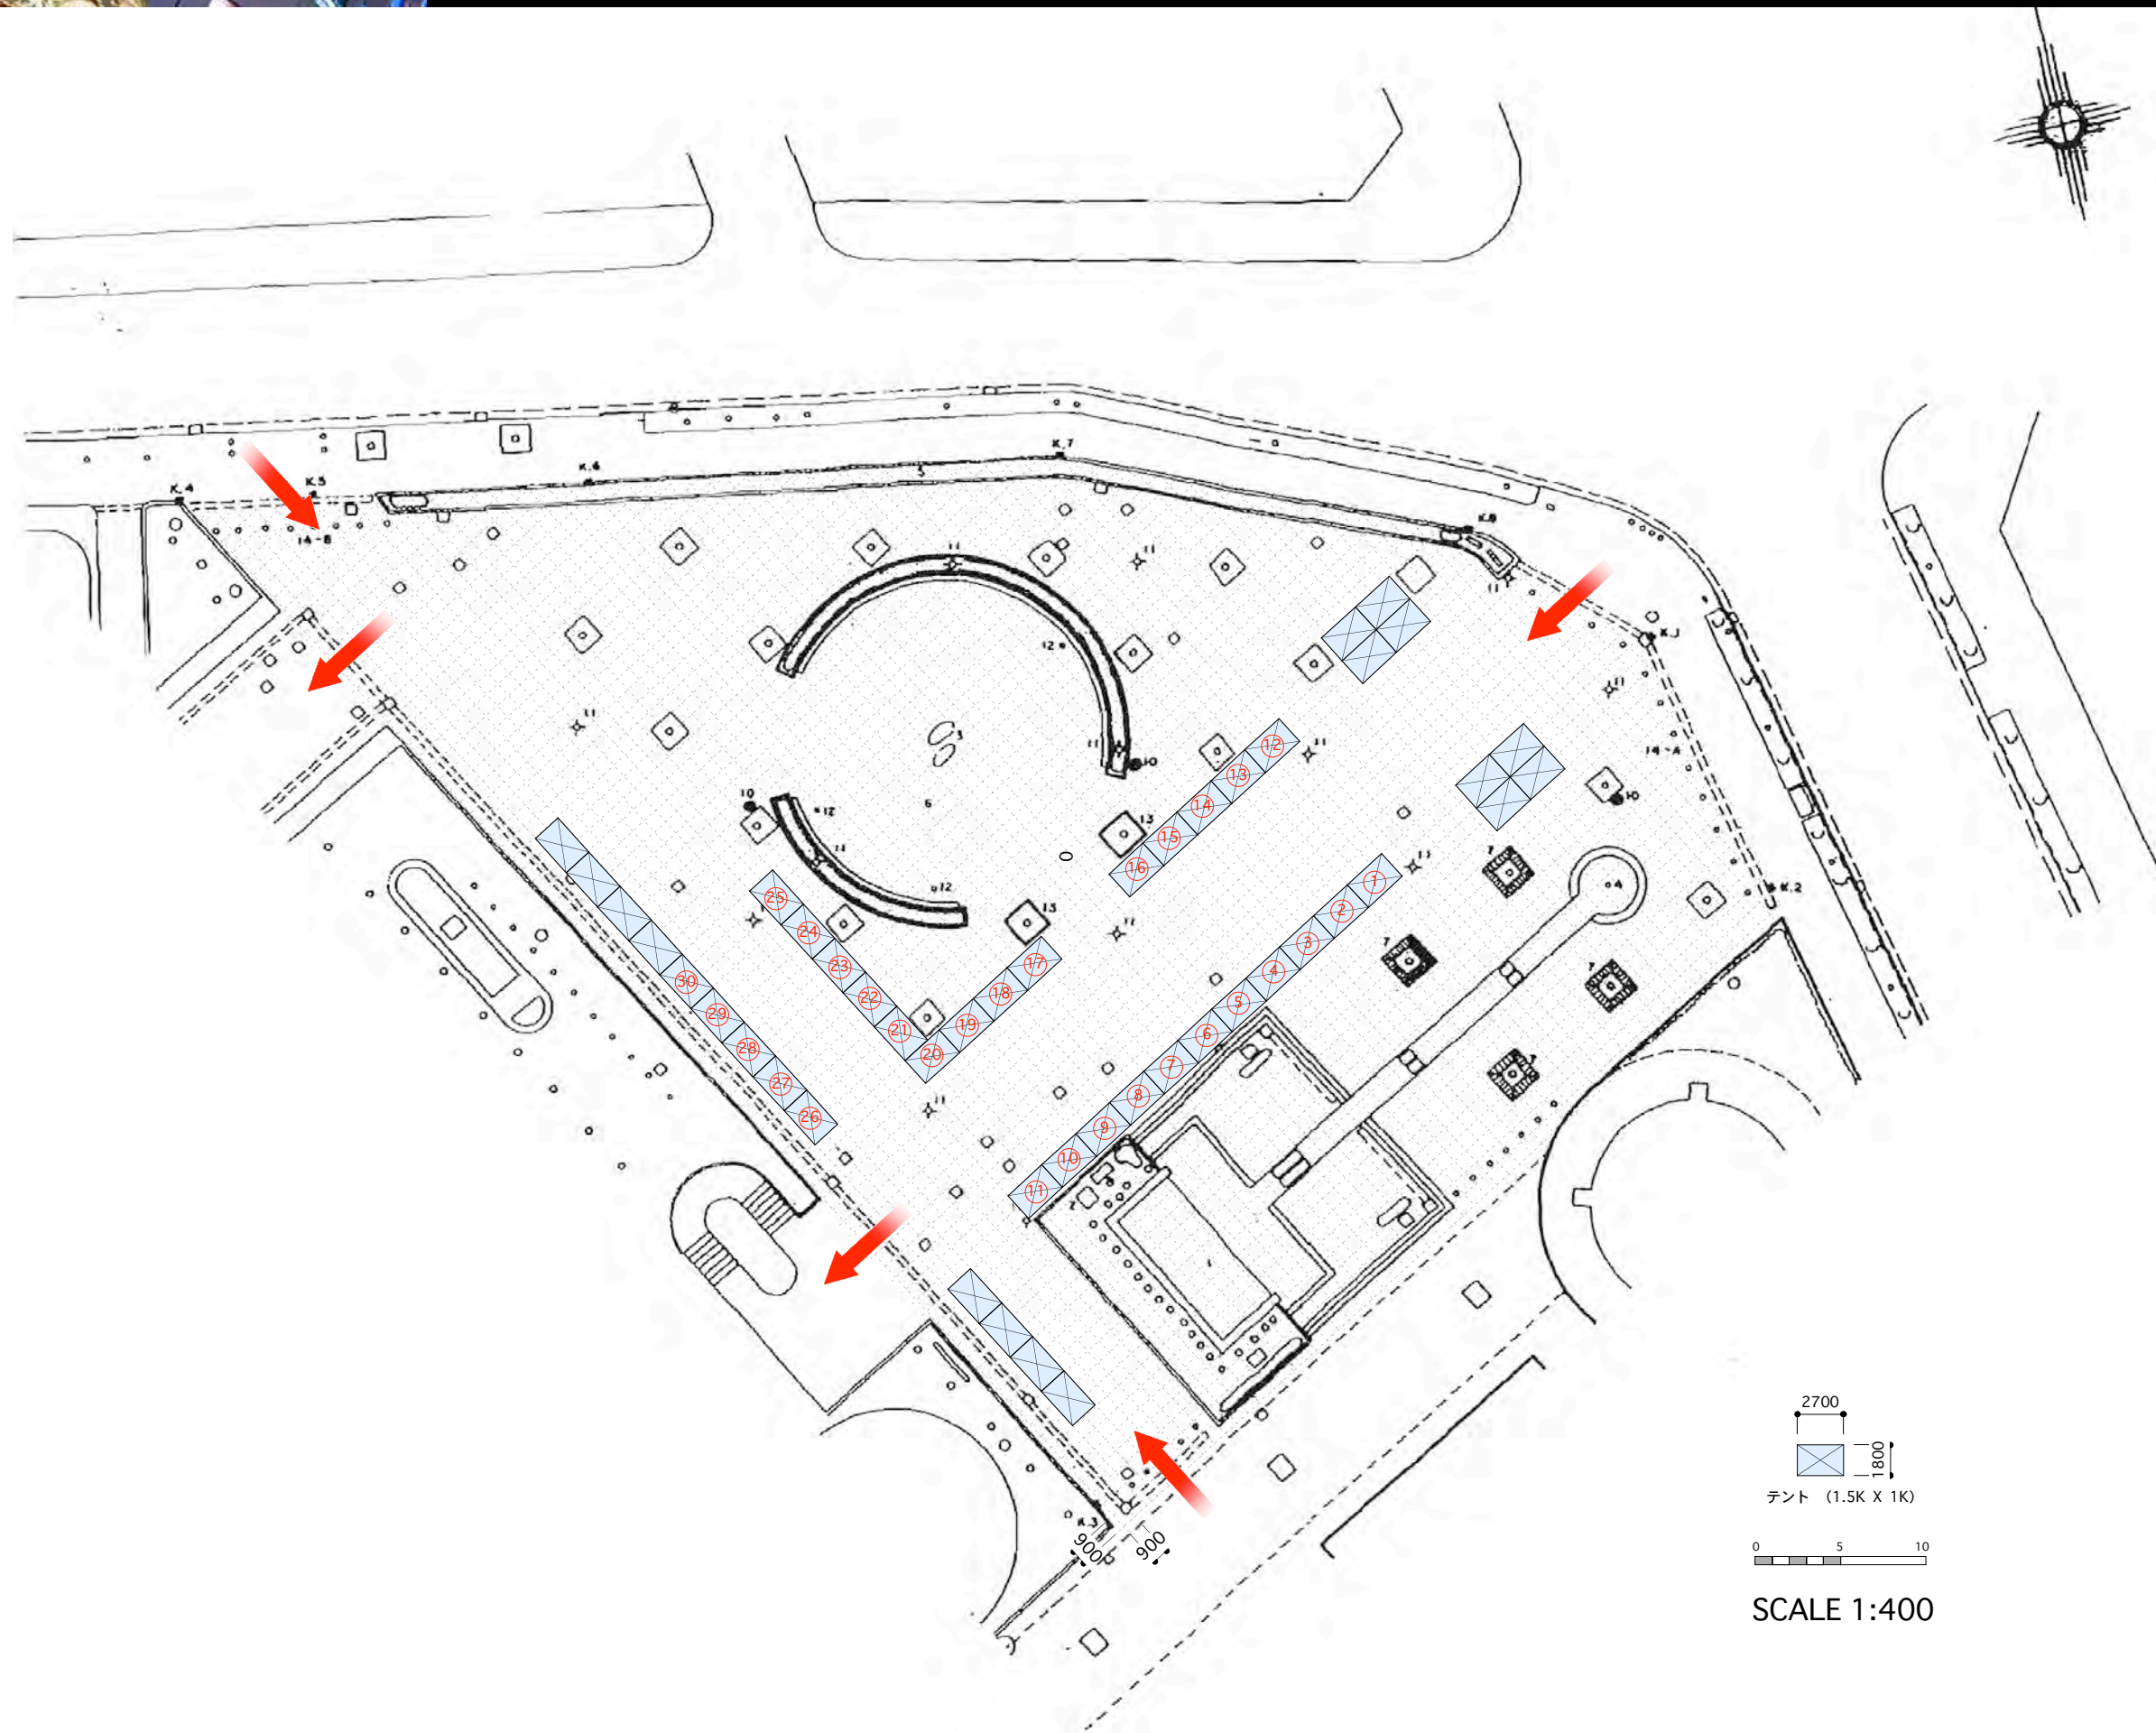

1スパンパネル展開

SCALE 1:200

2700
1800
テント (1.5K X 1K)
0 5 10
SCALE 1:400