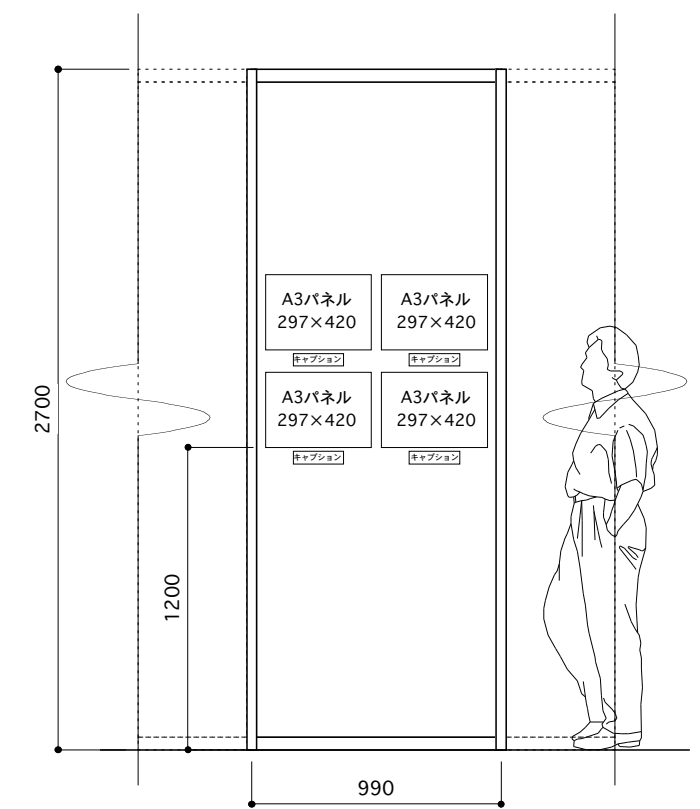

1スパンパネル展開

SCALE 1:200

2700
1800
テント (1.5K X 1K)
0 5 10
SCALE 1:400