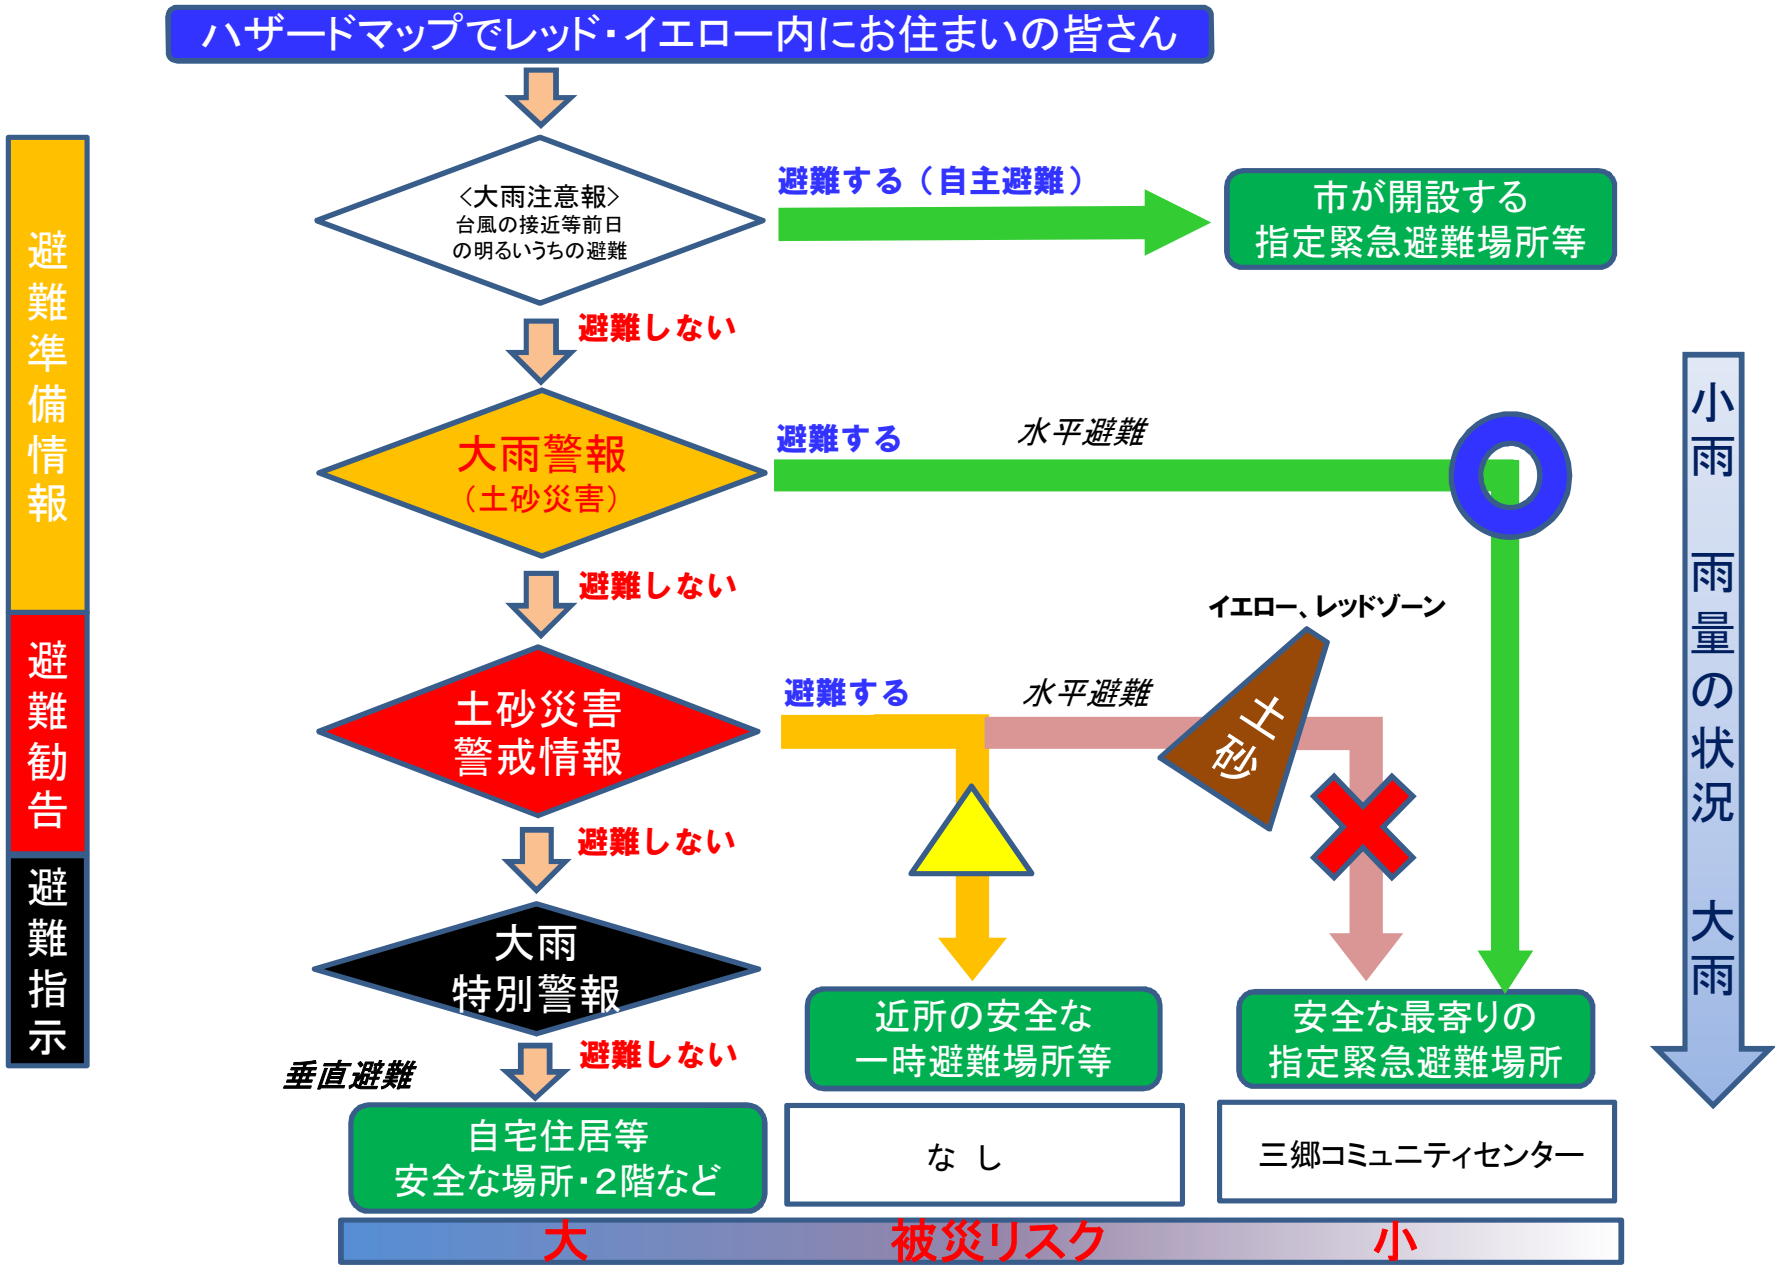

命を守る避難行動のタイミング【土砂災害】

命を守る避難行動のタイミング【土砂災害】

6

命を守る避難行動のタイミング【土砂災害】

ハザードマップでレッド・イエロー内にお住まいの皆さん

命を守る避難行動のタイミング【土砂災害】

命を守る避難行動のタイミング【土砂災害】

ハザードマップでレッド・イエロー内にお住まいの皆さん

命を守る避難行動のタイミング【土砂災害】

15

命を守る避難行動のタイミング【土砂災害】

ハザードマップでレッド・イエロー内にお住まいの皆さん

命を守る避難行動のタイミング【土砂災害】

命を守る避難行動のタイミング【土砂災害】

ハザードマップでレッド・イエロー内にお住まいの皆さん

命を守る避難行動のタイミング【土砂災害】