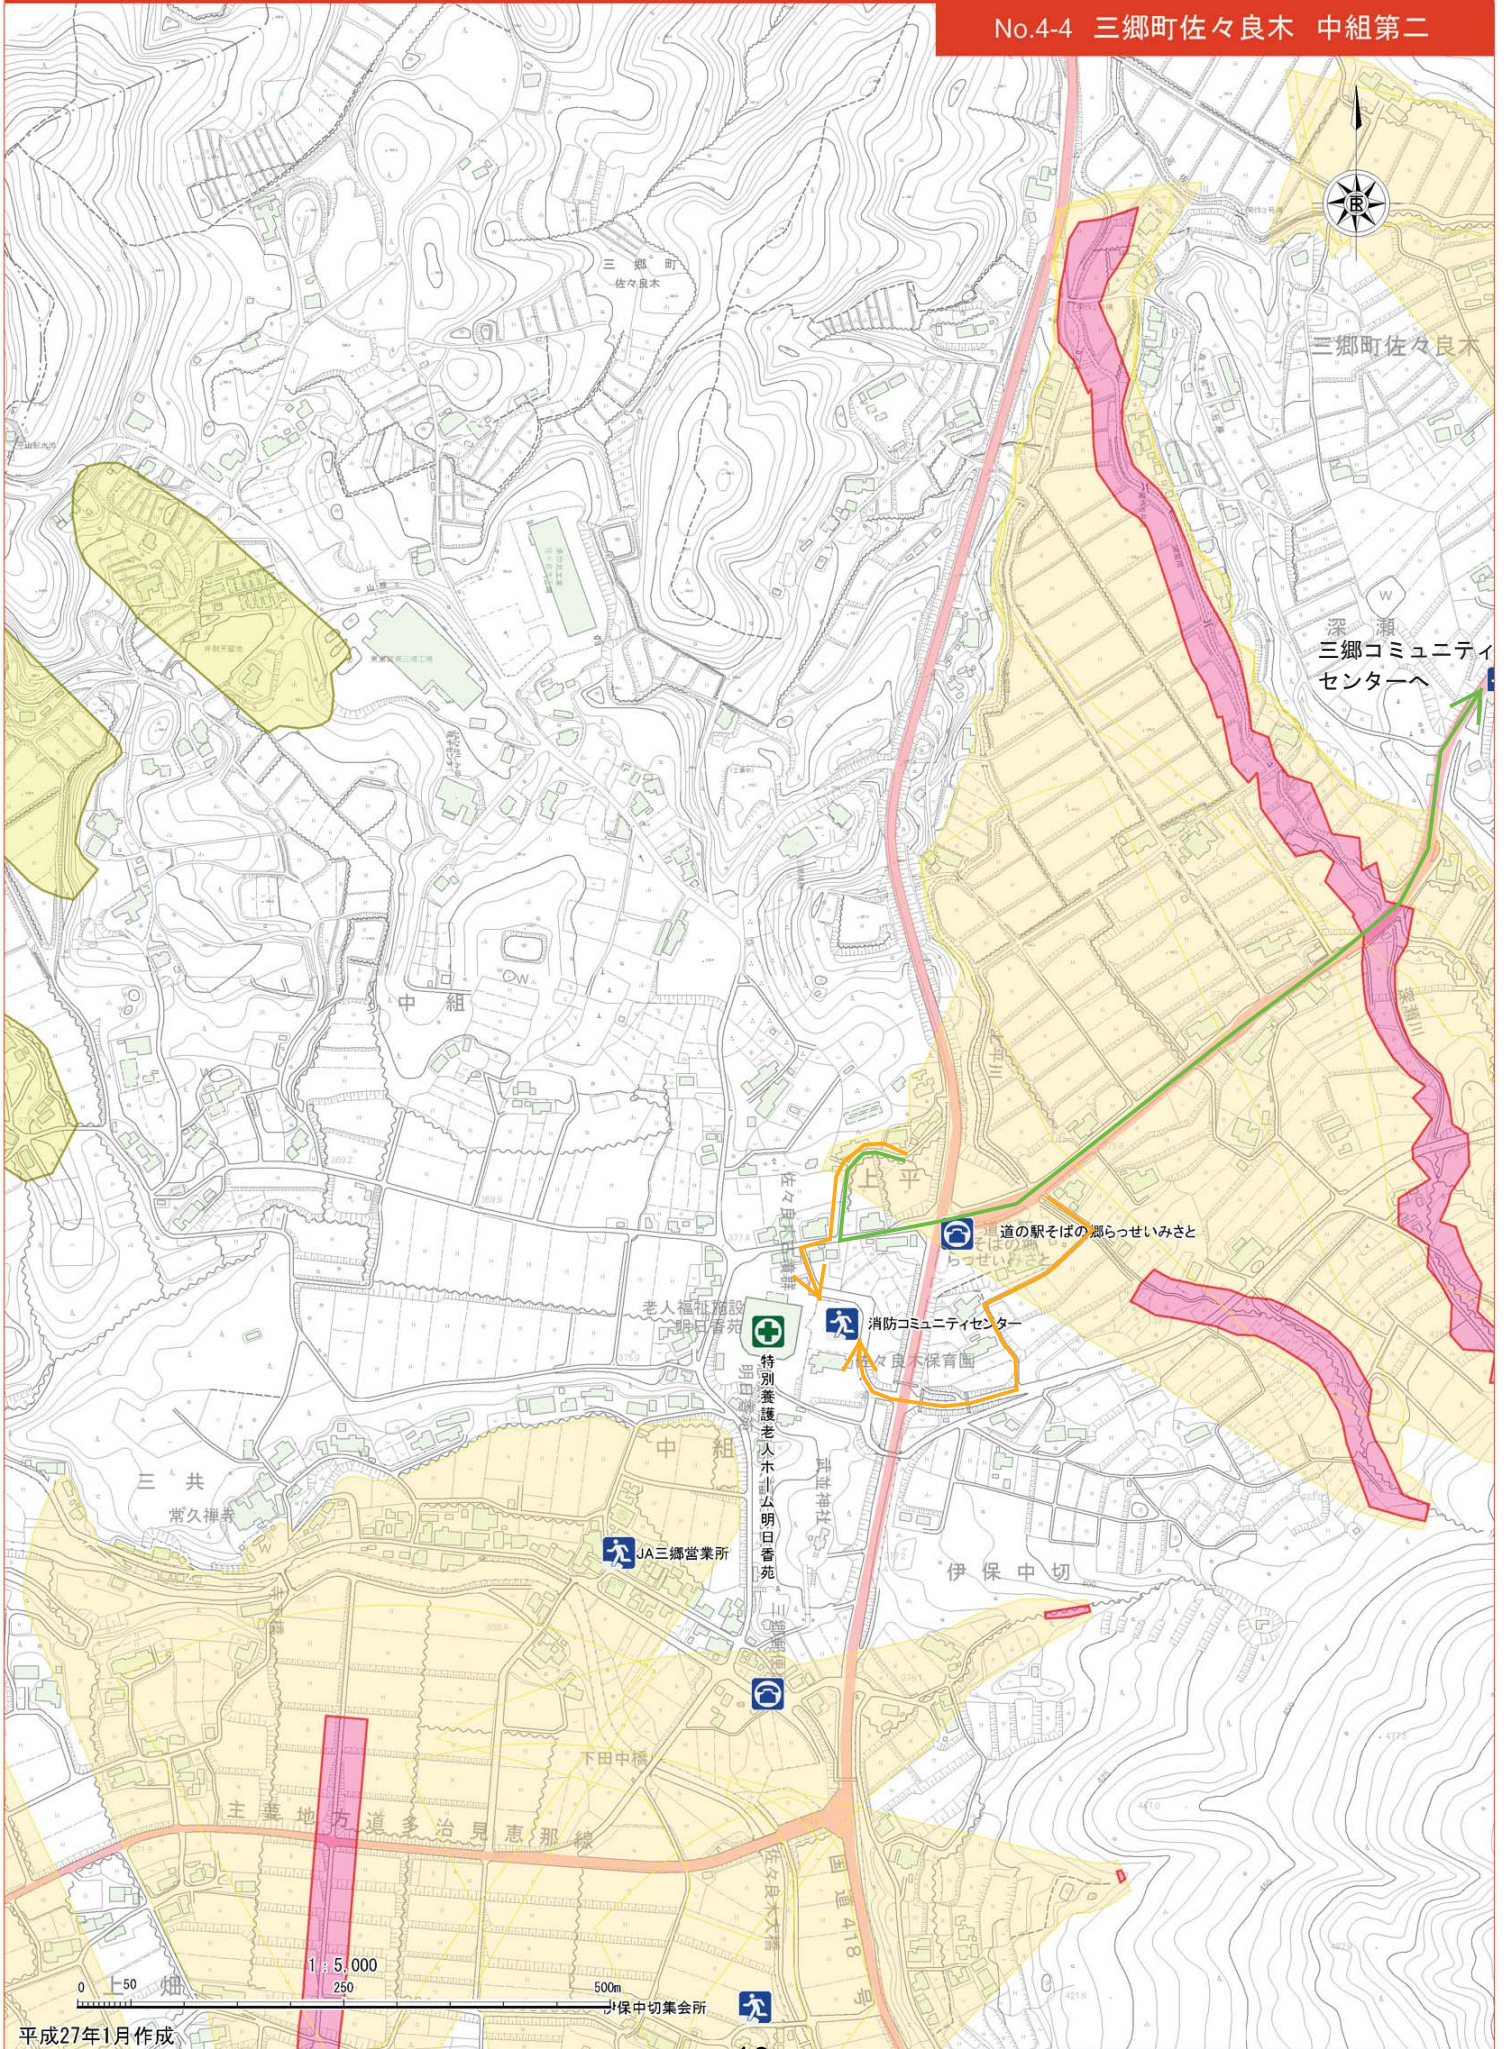

命を守る避難行動のタイミング【土砂災害】

命を守る避難行動のタイミング【土砂災害】

ハザードマップでレッド・イエロー内にお住まいの皆さん

拡大図

No.4-2 三郷町佐々良木 上畑

命を守る避難行動のタイミング【土砂災害】

命を守る避難行動のタイミング【土砂災害】

ハザードマップでレッド・イエロー内にお住まいの皆さん

命を守る避難行動のタイミング【土砂災害】

命を守る避難行動のタイミング【土砂災害】

6

命を守る避難行動のタイミング【土砂災害】

ハザードマップでレッド・イエロー内にお住まいの皆さん

命を守る避難行動のタイミング【土砂災害】

命を守る避難行動のタイミング【土砂災害】

ハザードマップでレッド・イエロー内にお住まいの皆さん

命を守る避難行動のタイミング【土砂災害】

15

命を守る避難行動のタイミング【土砂災害】

ハザードマップでレッド・イエロー内にお住まいの皆さん

命を守る避難行動のタイミング【土砂災害】

命を守る避難行動のタイミング【土砂災害】

ハザードマップでレッド・イエロー内にお住まいの皆さん

命を守る避難行動のタイミング【土砂災害】