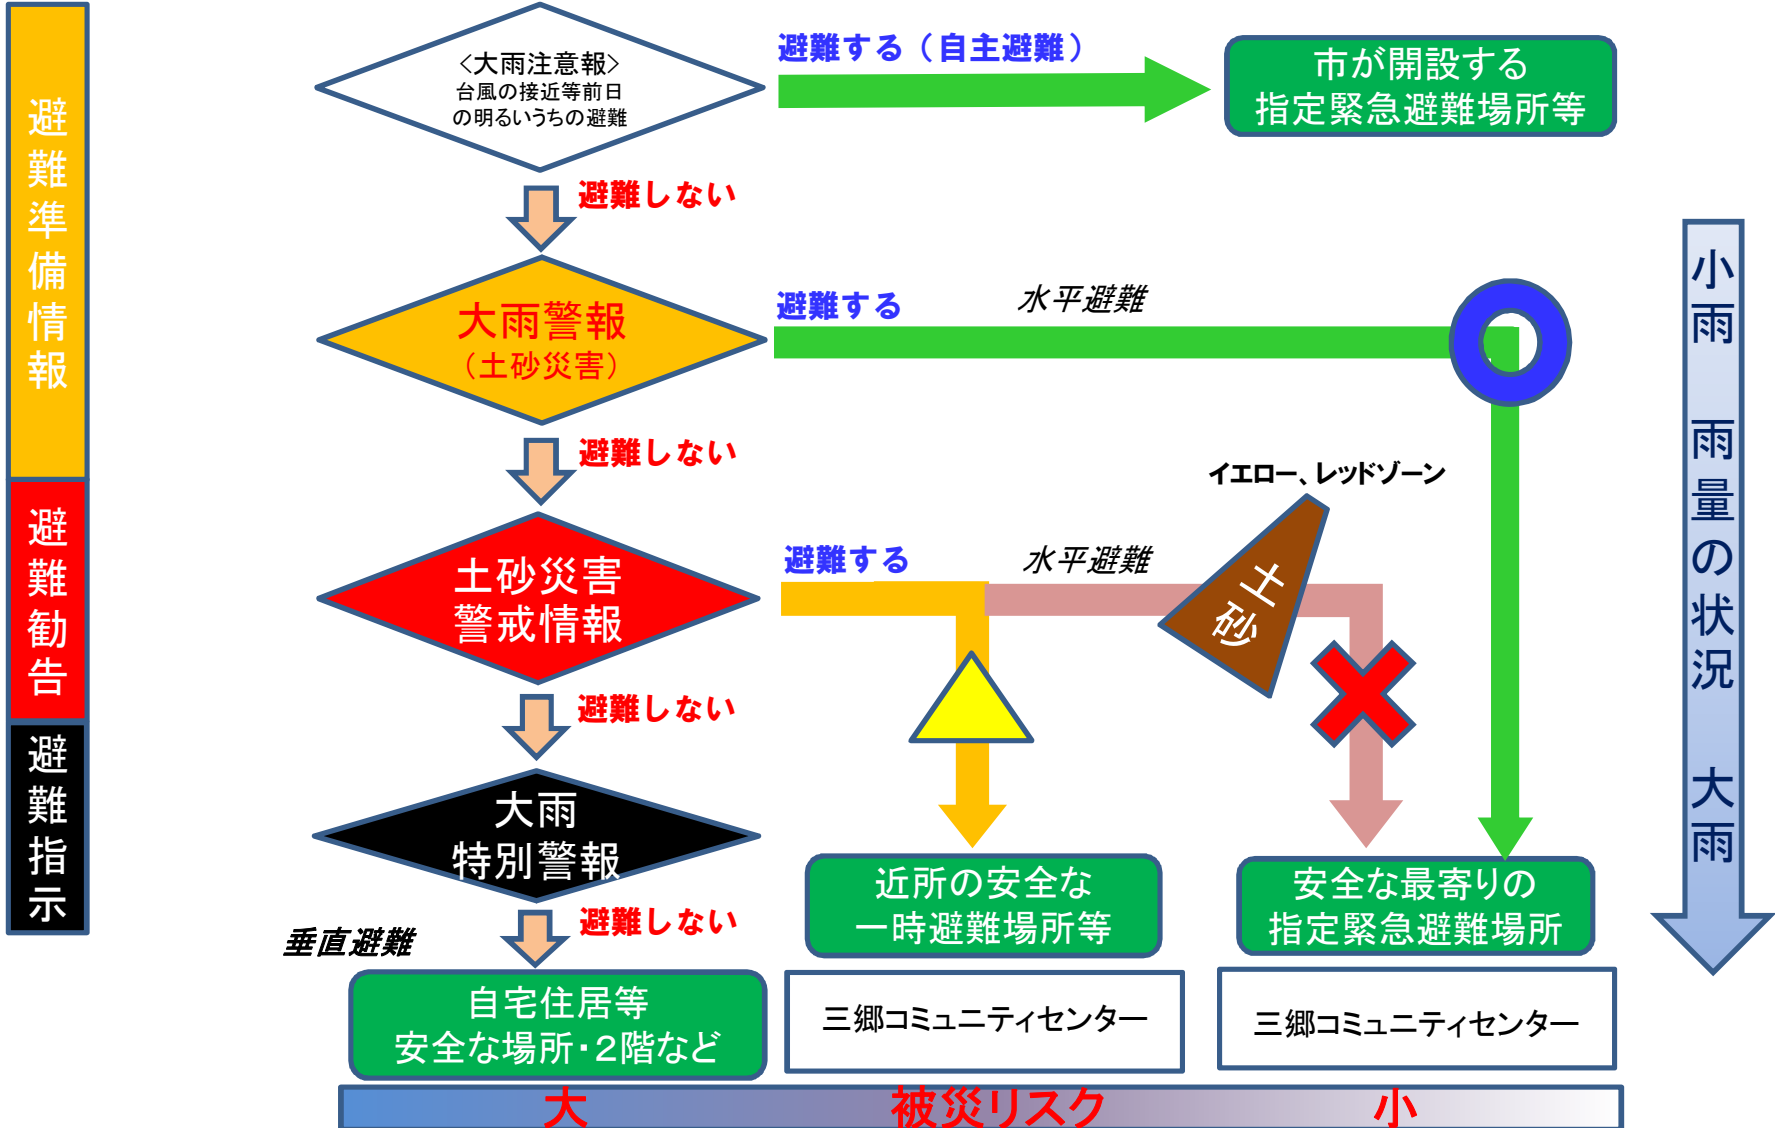

命を守る避難行動のタイミング【土砂災害】

命を守る避難行動のタイミング【土砂災害】

6

命を守る避難行動のタイミング【土砂災害】

ハザードマップでレッド・イエロー内にお住まいの皆さん

命を守る避難行動のタイミング【土砂災害】

命を守る避難行動のタイミング【土砂災害】

ハザードマップでレッド・イエロー内にお住まいの皆さん

命を守る避難行動のタイミング【土砂災害】

15

命を守る避難行動のタイミング【土砂災害】

ハザードマップでレッド・イエロー内にお住まいの皆さん

命を守る避難行動のタイミング【土砂災害】

命を守る避難行動のタイミング【土砂災害】

ハザードマップでレッド・イエロー内にお住まいの皆さん

命を守る避難行動のタイミング【土砂災害】