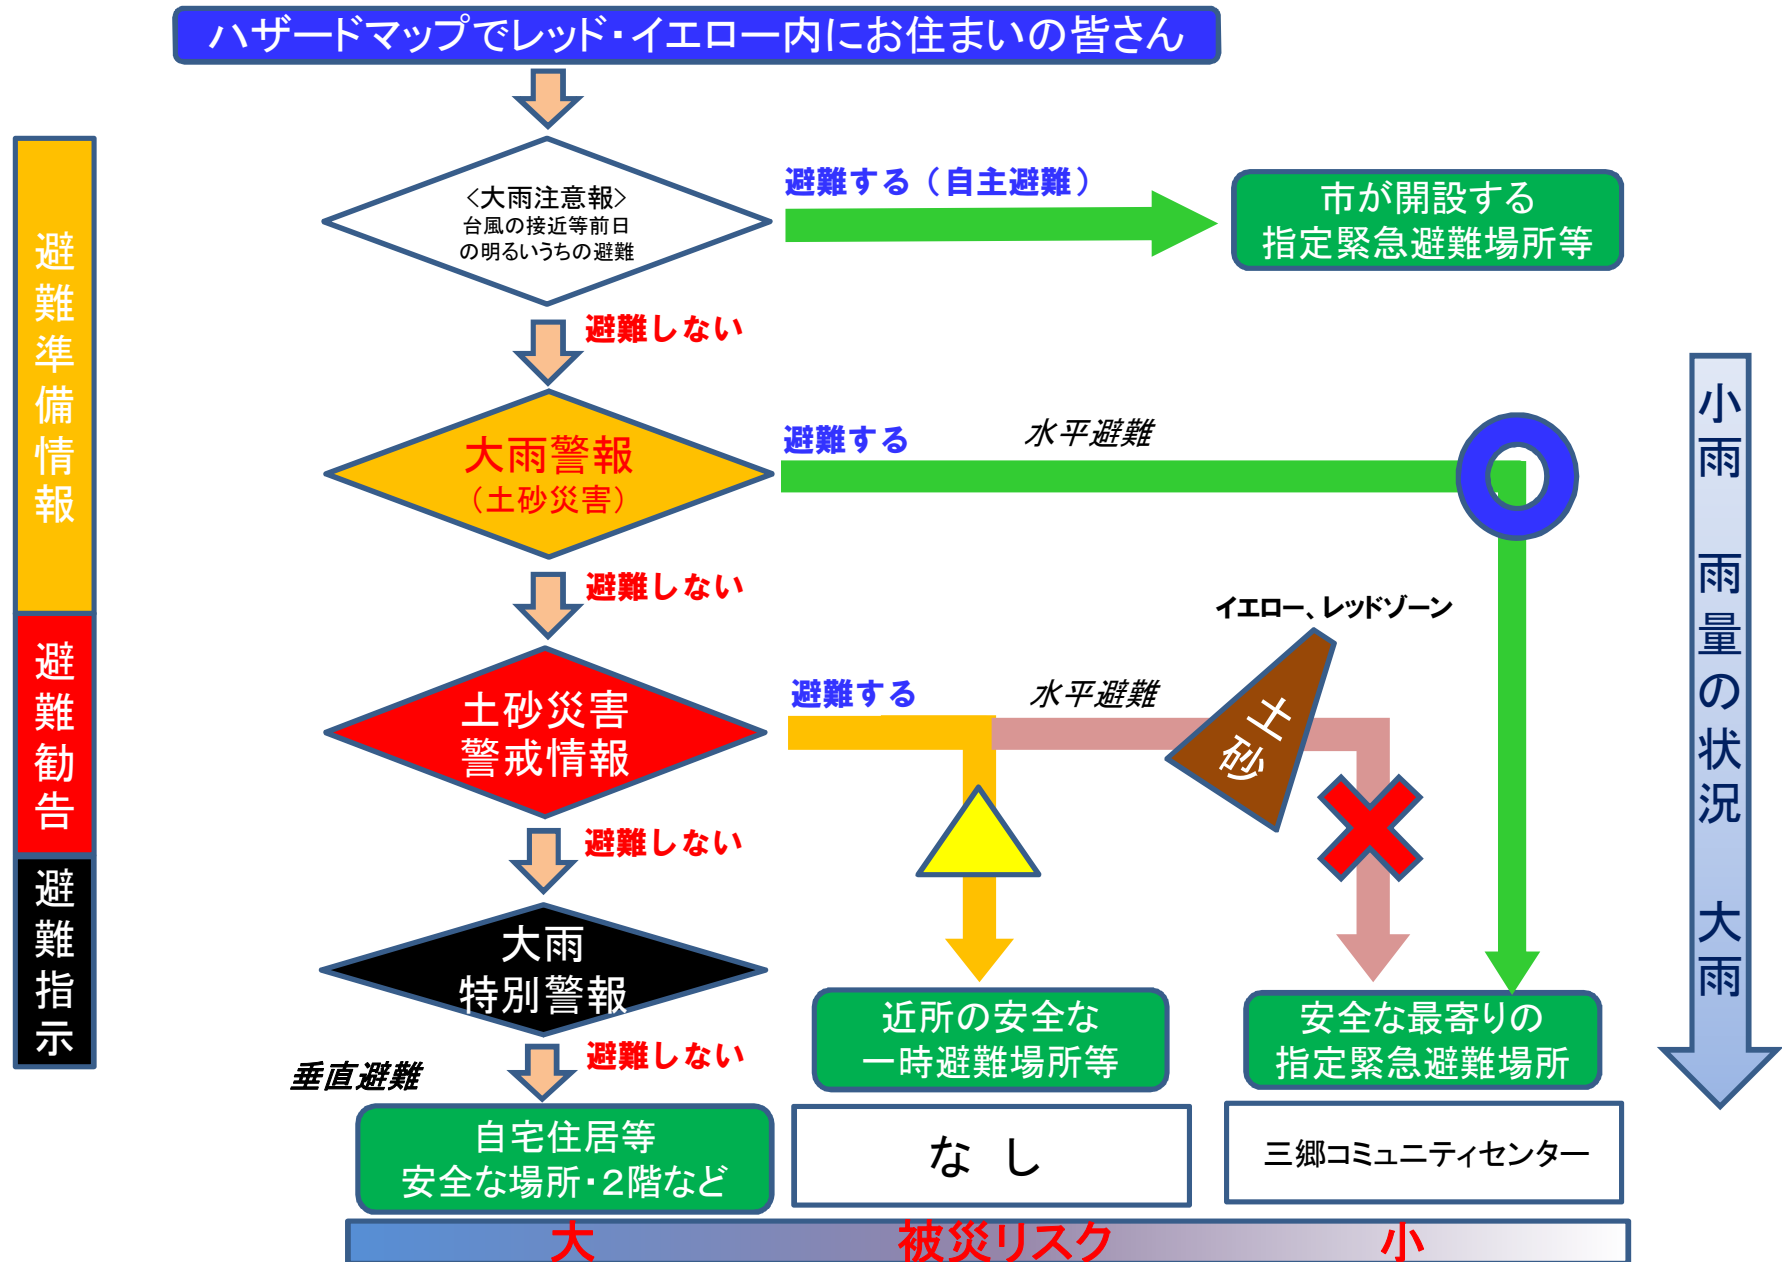

命を守る避難行動のタイミング【土砂災害】

命を守る避難行動のタイミング【土砂災害】

ハザードマップでレッド・イエロー内にお住まいの皆さん

拡大図

No.4-2 三郷町佐々良木 上畑

命を守る避難行動のタイミング【土砂災害】

命を守る避難行動のタイミング【土砂災害】

ハザードマップでレッド・イエロー内にお住まいの皆さん

命を守る避難行動のタイミング【土砂災害】

命を守る避難行動のタイミング【土砂災害】

6

命を守る避難行動のタイミング【土砂災害】

ハザードマップでレッド・イエロー内にお住まいの皆さん

命を守る避難行動のタイミング【土砂災害】

命を守る避難行動のタイミング【土砂災害】

ハザードマップでレッド・イエロー内にお住まいの皆さん

命を守る避難行動のタイミング【土砂災害】

15

命を守る避難行動のタイミング【土砂災害】

ハザードマップでレッド・イエロー内にお住まいの皆さん

命を守る避難行動のタイミング【土砂災害】

命を守る避難行動のタイミング【土砂災害】

ハザードマップでレッド・イエロー内にお住まいの皆さん

命を守る避難行動のタイミング【土砂災害】