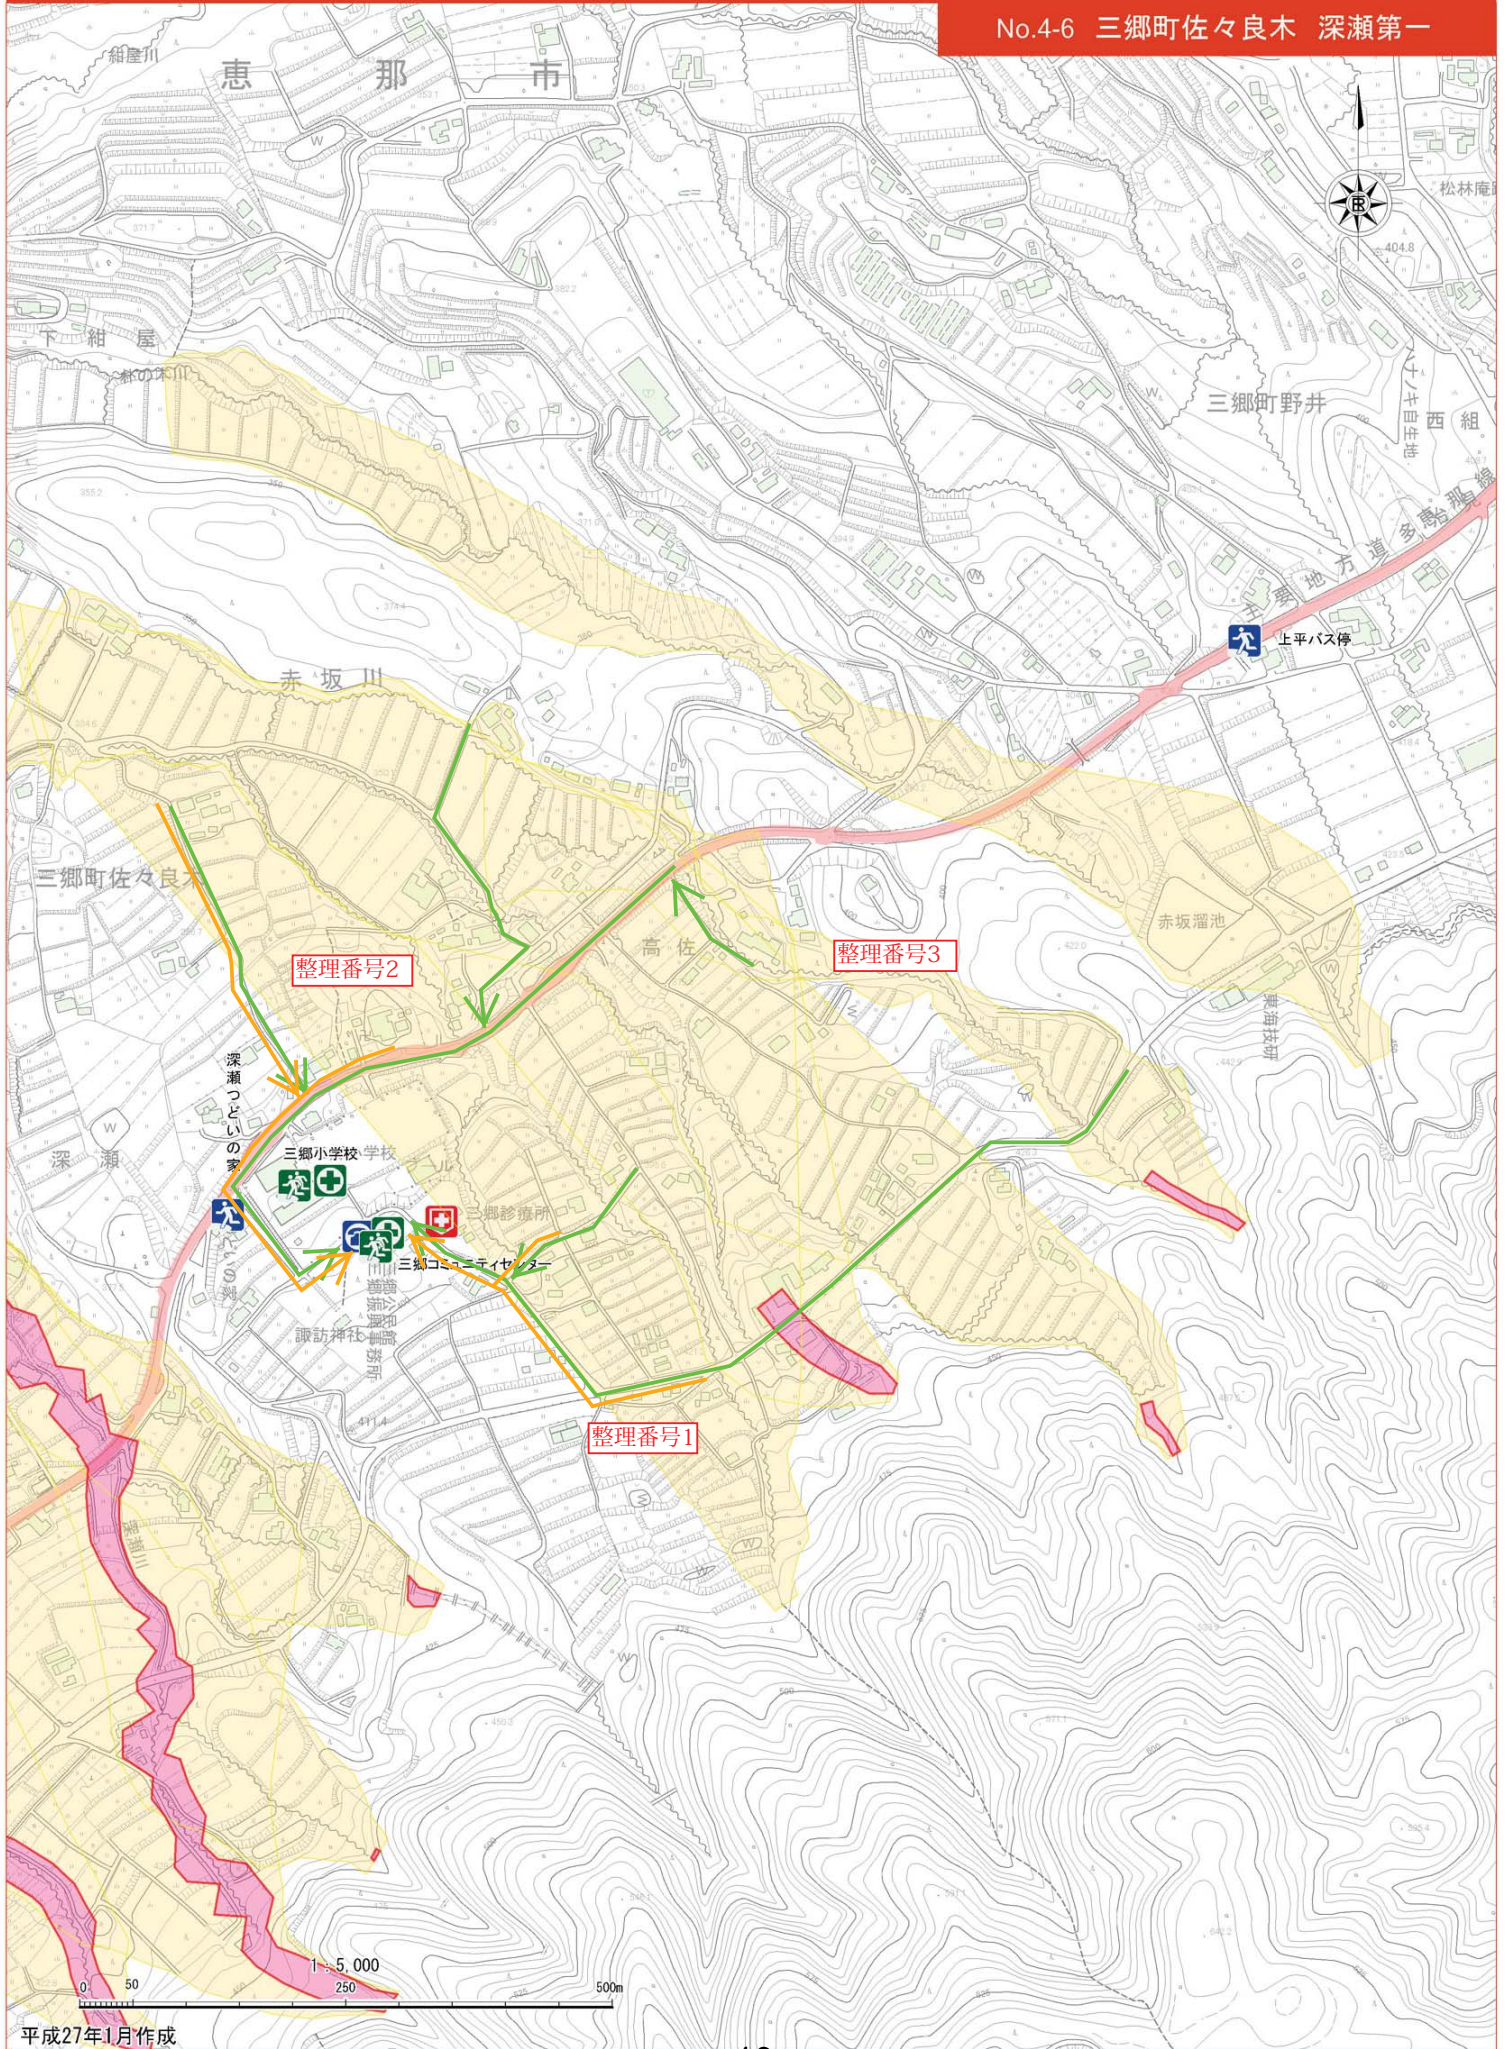

命を守る避難行動のタイミング【土砂災害】

命を守る避難行動のタイミング【土砂災害】

ハザードマップでレッド・イエロー内にお住まいの皆さん

拡大図

No.4-2 三郷町佐々良木 上畑

命を守る避難行動のタイミング【土砂災害】

命を守る避難行動のタイミング【土砂災害】

ハザードマップでレッド・イエロー内にお住まいの皆さん

命を守る避難行動のタイミング【土砂災害】

命を守る避難行動のタイミング【土砂災害】

6

命を守る避難行動のタイミング【土砂災害】

ハザードマップでレッド・イエロー内にお住まいの皆さん

命を守る避難行動のタイミング【土砂災害】

命を守る避難行動のタイミング【土砂災害】

ハザードマップでレッド・イエロー内にお住まいの皆さん

命を守る避難行動のタイミング【土砂災害】

15

命を守る避難行動のタイミング【土砂災害】

ハザードマップでレッド・イエロー内にお住まいの皆さん

命を守る避難行動のタイミング【土砂災害】

命を守る避難行動のタイミング【土砂災害】

ハザードマップでレッド・イエロー内にお住まいの皆さん

命を守る避難行動のタイミング【土砂災害】