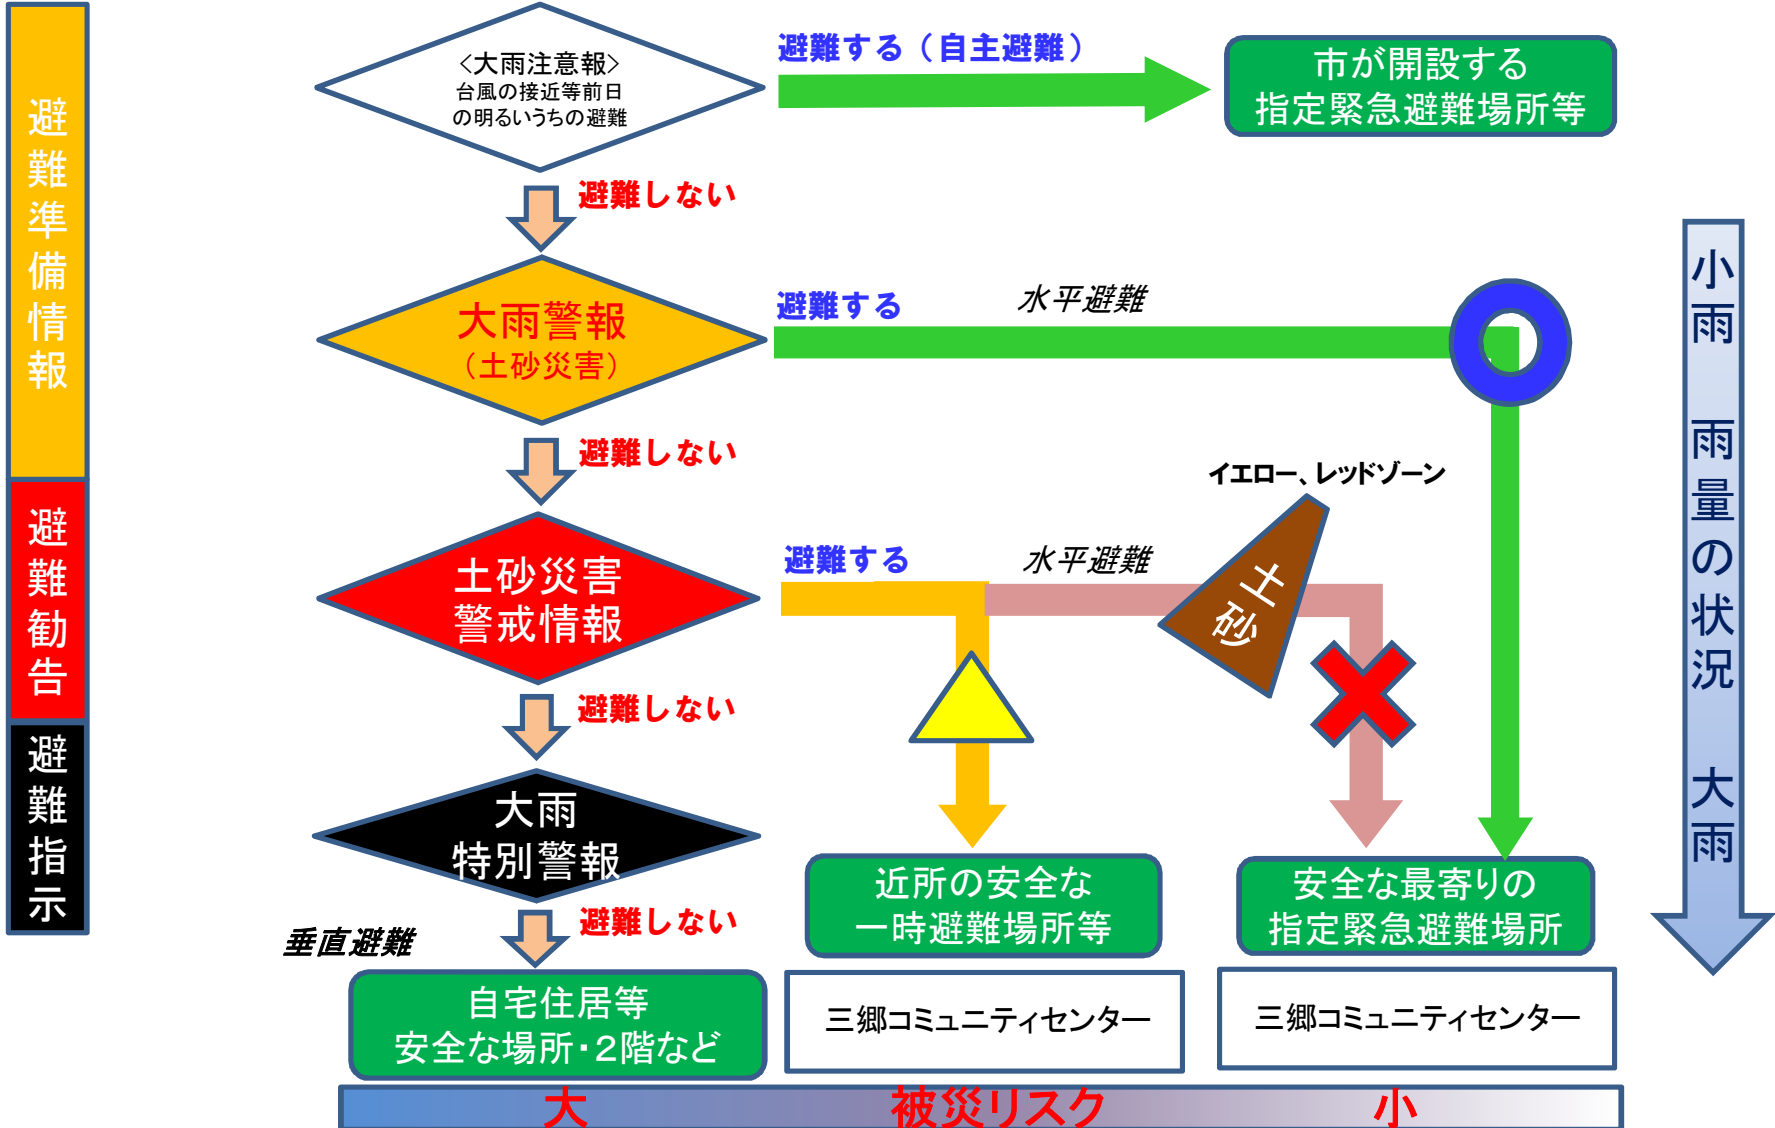

命を守る避難行動のタイミング【土砂災害】

命を守る避難行動のタイミング【土砂災害】

6

命を守る避難行動のタイミング【土砂災害】

ハザードマップでレッド・イエロー内にお住まいの皆さん

命を守る避難行動のタイミング【土砂災害】

命を守る避難行動のタイミング【土砂災害】

ハザードマップでレッド・イエロー内にお住まいの皆さん

命を守る避難行動のタイミング【土砂災害】

15

命を守る避難行動のタイミング【土砂災害】

ハザードマップでレッド・イエロー内にお住まいの皆さん

命を守る避難行動のタイミング【土砂災害】

命を守る避難行動のタイミング【土砂災害】

ハザードマップでレッド・イエロー内にお住まいの皆さん

命を守る避難行動のタイミング【土砂災害】