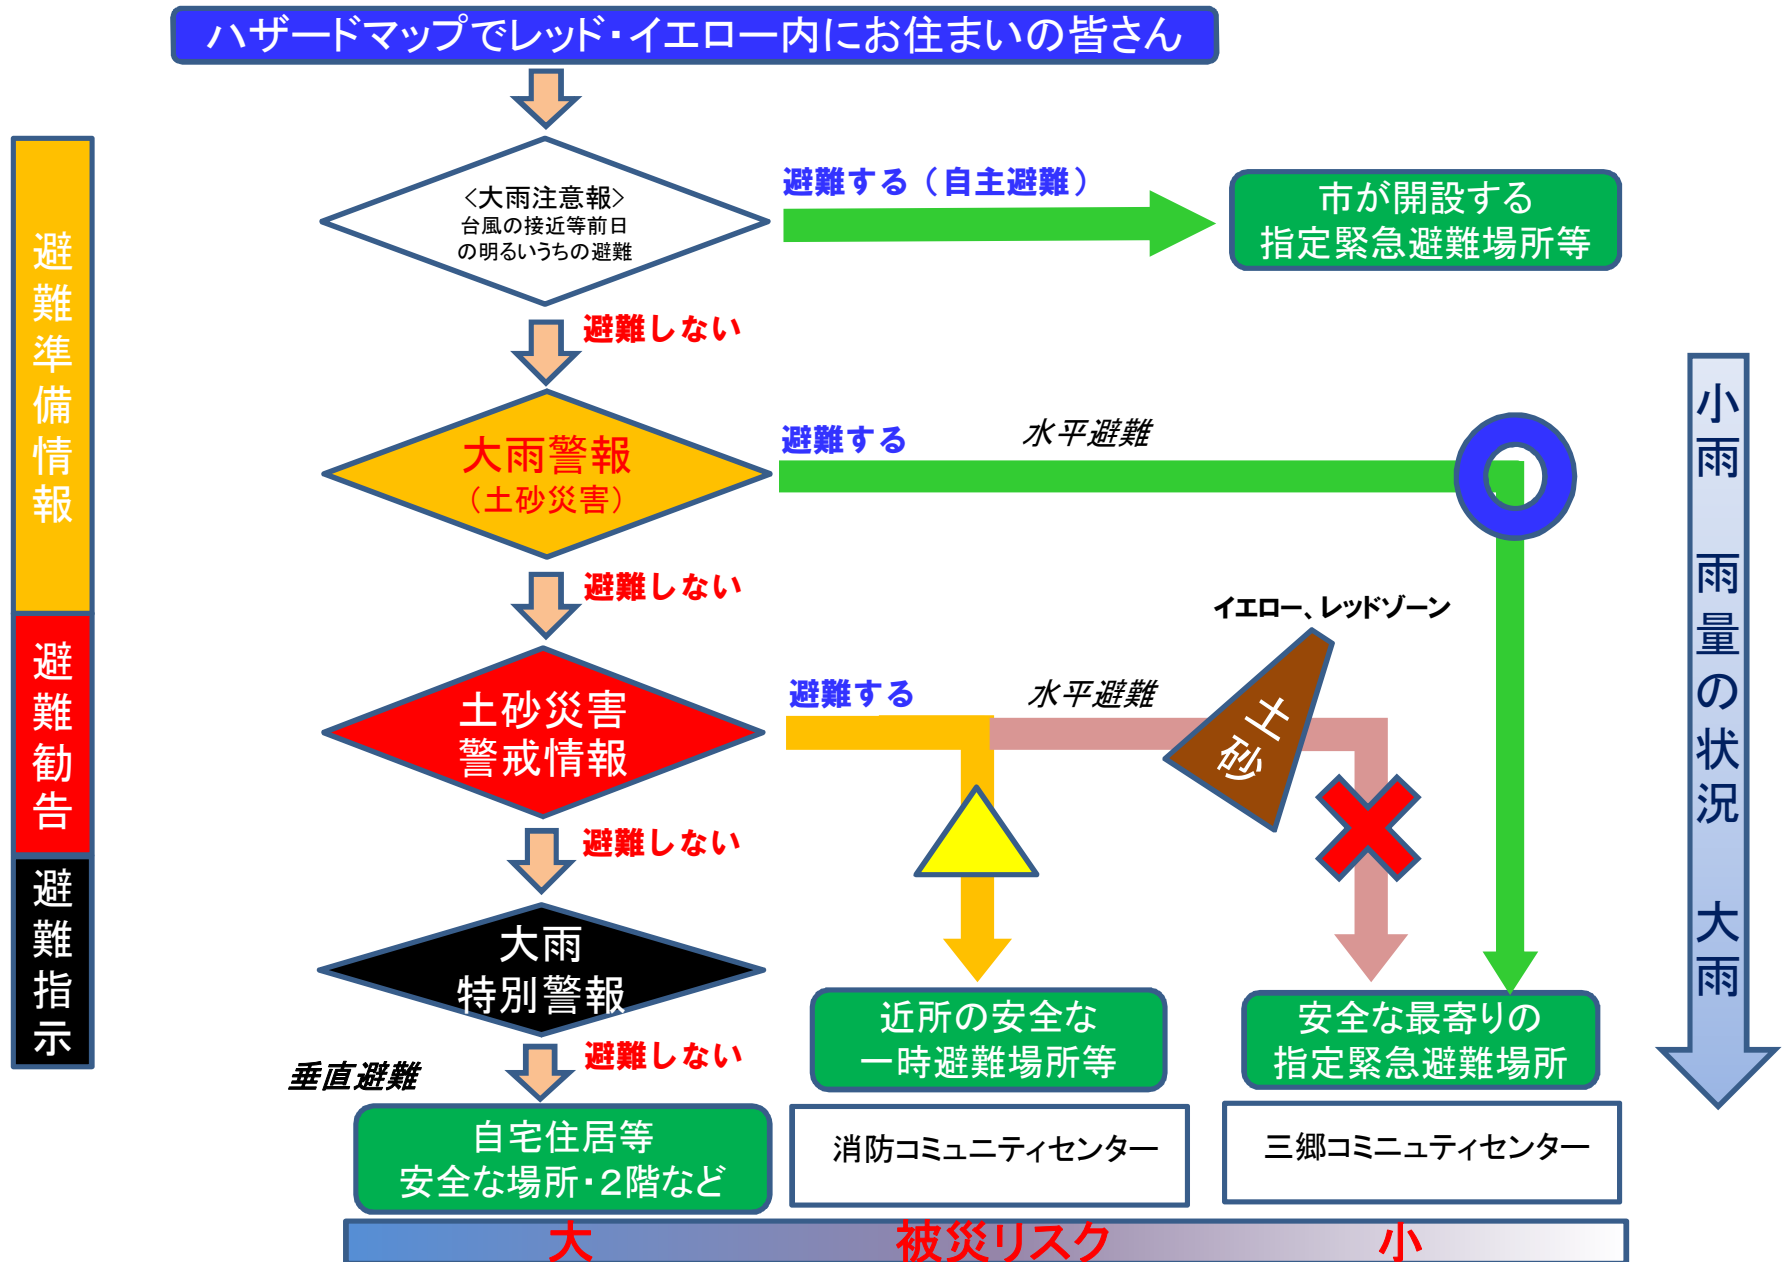

命を守る避難行動のタイミング【土砂災害】

命を守る避難行動のタイミング【土砂災害】

ハザードマップでレッド・イエロー内にお住まいの皆さん

拡大図

No.4-2 三郷町佐々良木 上畑

命を守る避難行動のタイミング【土砂災害】

命を守る避難行動のタイミング【土砂災害】

ハザードマップでレッド・イエロー内にお住まいの皆さん

命を守る避難行動のタイミング【土砂災害】

命を守る避難行動のタイミング【土砂災害】

6

命を守る避難行動のタイミング【土砂災害】

ハザードマップでレッド・イエロー内にお住まいの皆さん

命を守る避難行動のタイミング【土砂災害】

命を守る避難行動のタイミング【土砂災害】

ハザードマップでレッド・イエロー内にお住まいの皆さん

命を守る避難行動のタイミング【土砂災害】

15

命を守る避難行動のタイミング【土砂災害】

ハザードマップでレッド・イエロー内にお住まいの皆さん

命を守る避難行動のタイミング【土砂災害】

命を守る避難行動のタイミング【土砂災害】

ハザードマップでレッド・イエロー内にお住まいの皆さん

命を守る避難行動のタイミング【土砂災害】