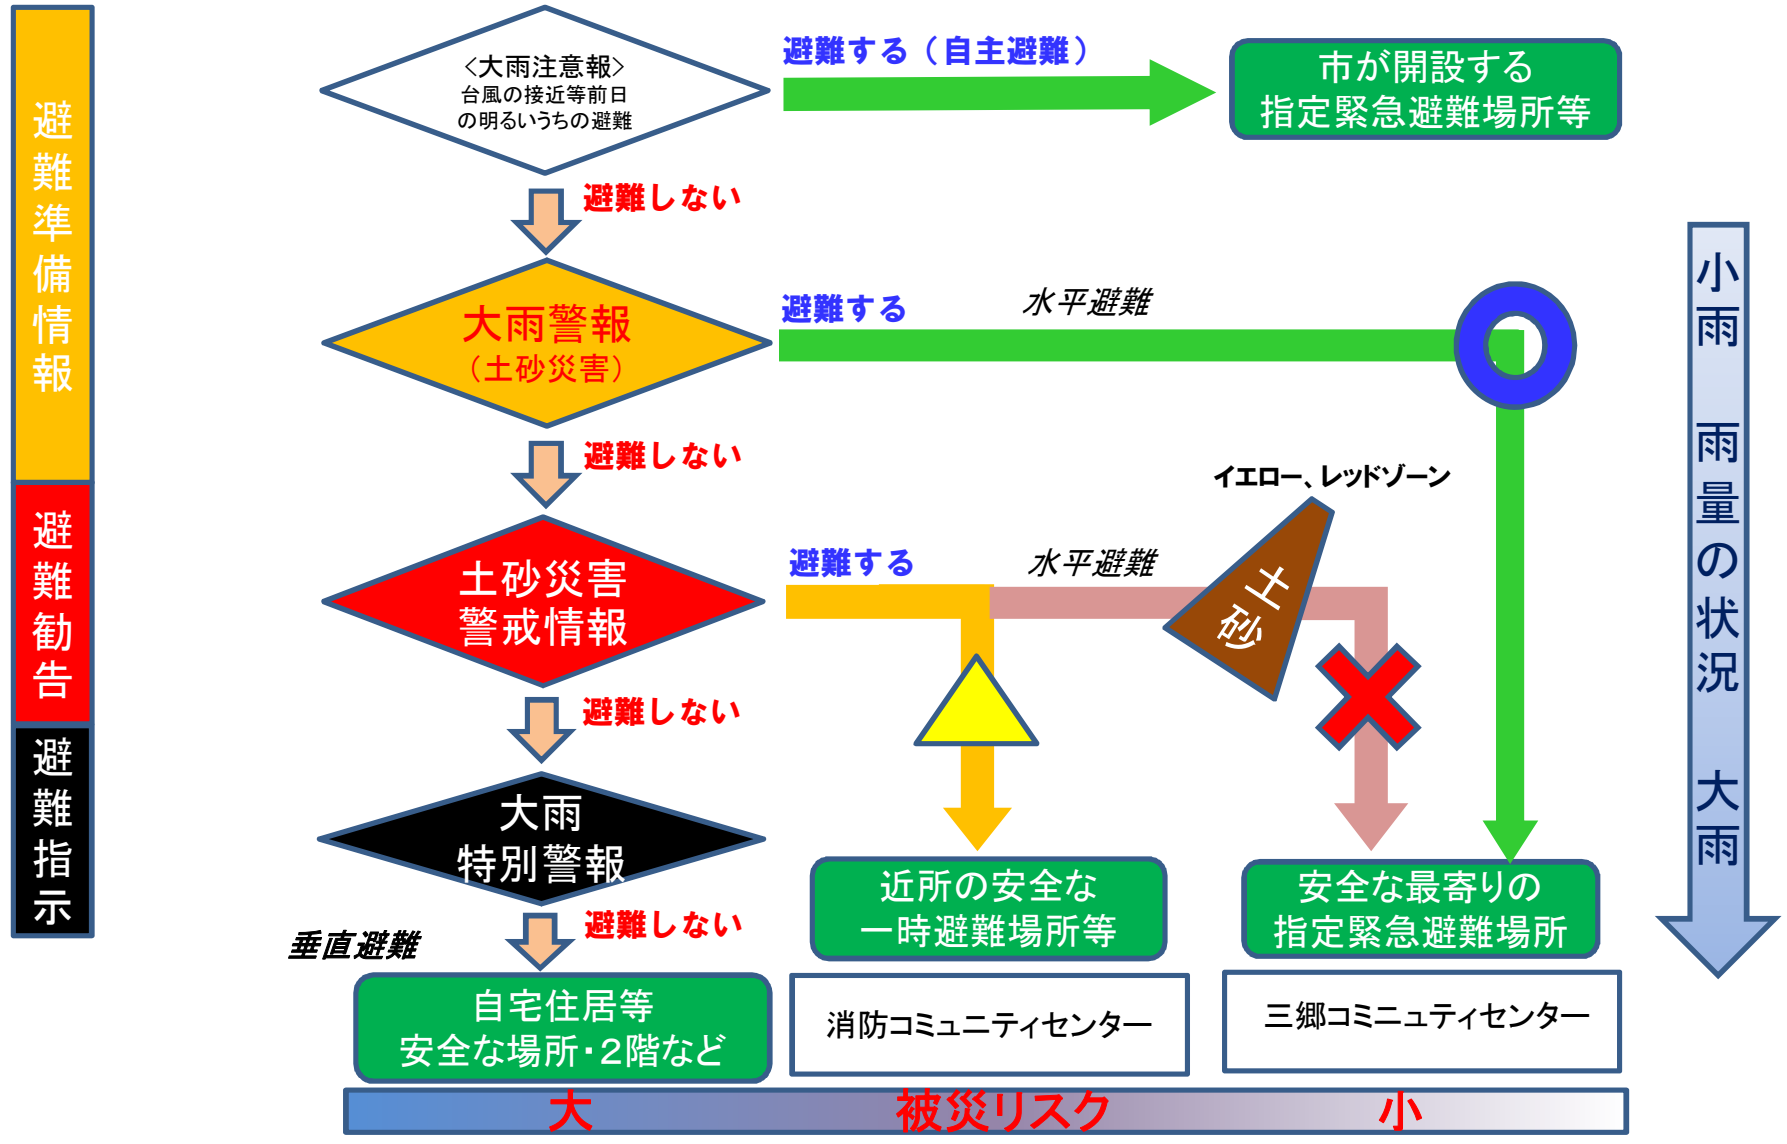

命を守る避難行動のタイミング【土砂災害】

命を守る避難行動のタイミング【土砂災害】

ハザードマップでレッド・イエロー内にお住まいの皆さん

拡大図

No.4-2 三郷町佐々良木 上畑

命を守る避難行動のタイミング【土砂災害】

命を守る避難行動のタイミング【土砂災害】

ハザードマップでレッド・イエロー内にお住まいの皆さん

命を守る避難行動のタイミング【土砂災害】

命を守る避難行動のタイミング【土砂災害】

6

命を守る避難行動のタイミング【土砂災害】

ハザードマップでレッド・イエロー内にお住まいの皆さん

命を守る避難行動のタイミング【土砂災害】

命を守る避難行動のタイミング【土砂災害】

ハザードマップでレッド・イエロー内にお住まいの皆さん

命を守る避難行動のタイミング【土砂災害】

15

命を守る避難行動のタイミング【土砂災害】

ハザードマップでレッド・イエロー内にお住まいの皆さん

命を守る避難行動のタイミング【土砂災害】

命を守る避難行動のタイミング【土砂災害】

ハザードマップでレッド・イエロー内にお住まいの皆さん

命を守る避難行動のタイミング【土砂災害】