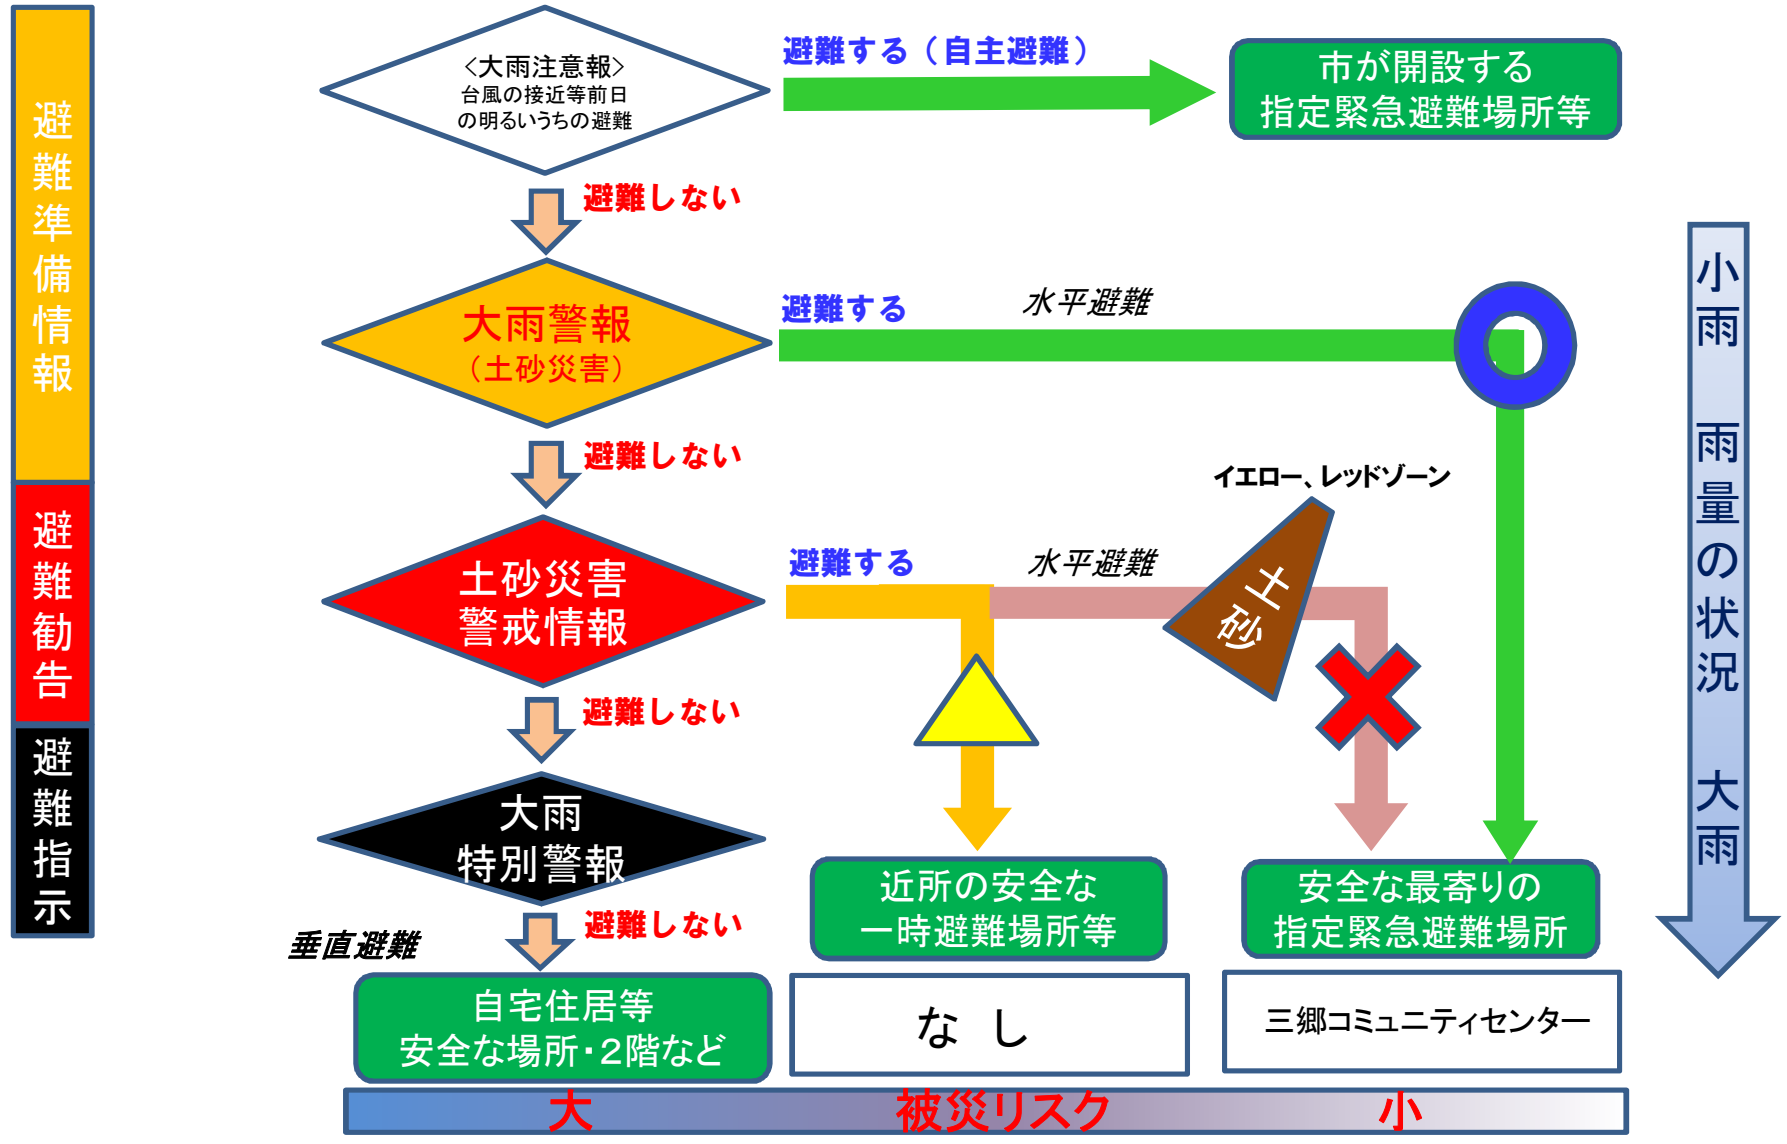

命を守る避難行動のタイミング【土砂災害】

命を守る避難行動のタイミング【土砂災害】

ハザードマップでレッド・イエロー内にお住まいの皆さん

拡大図

No.4-2 三郷町佐々良木 上畑

命を守る避難行動のタイミング【土砂災害】

命を守る避難行動のタイミング【土砂災害】

ハザードマップでレッド・イエロー内にお住まいの皆さん

命を守る避難行動のタイミング【土砂災害】

命を守る避難行動のタイミング【土砂災害】

6

命を守る避難行動のタイミング【土砂災害】

ハザードマップでレッド・イエロー内にお住まいの皆さん

命を守る避難行動のタイミング【土砂災害】

命を守る避難行動のタイミング【土砂災害】

ハザードマップでレッド・イエロー内にお住まいの皆さん

命を守る避難行動のタイミング【土砂災害】

15

命を守る避難行動のタイミング【土砂災害】

ハザードマップでレッド・イエロー内にお住まいの皆さん

命を守る避難行動のタイミング【土砂災害】

命を守る避難行動のタイミング【土砂災害】

ハザードマップでレッド・イエロー内にお住まいの皆さん

命を守る避難行動のタイミング【土砂災害】