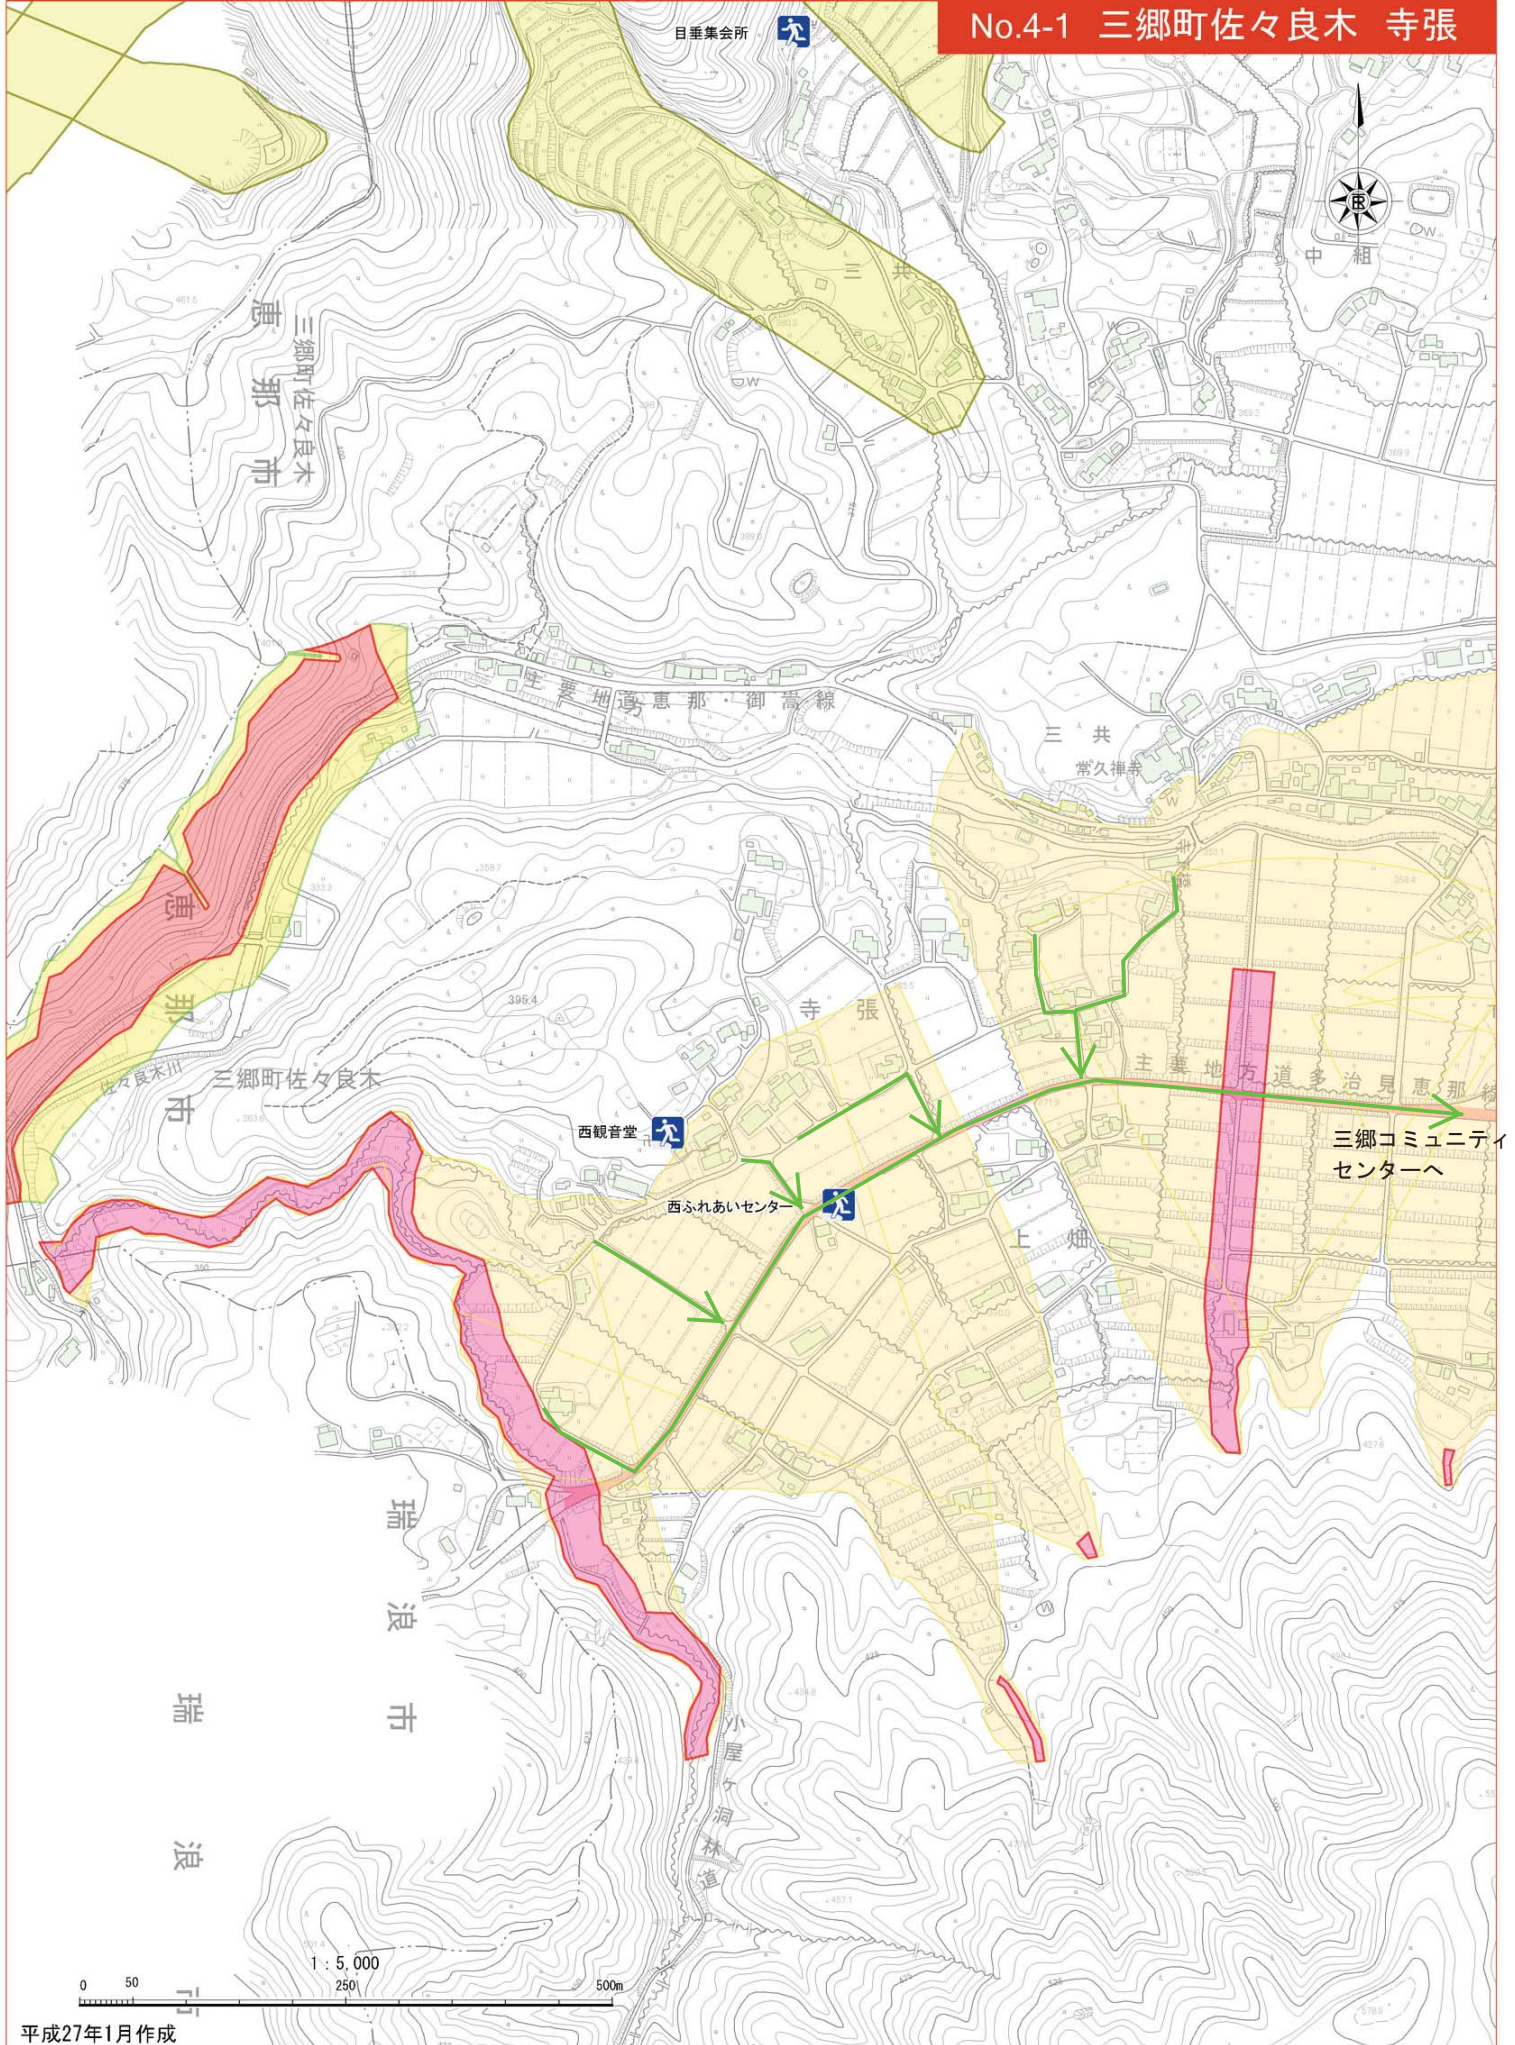

命を守る避難行動のタイミング【土砂災害】

命を守る避難行動のタイミング【土砂災害】

ハザードマップでレッド・イエロー内にお住まいの皆さん

拡大図

No.4-2 三郷町佐々良木 上畑

命を守る避難行動のタイミング【土砂災害】

命を守る避難行動のタイミング【土砂災害】

ハザードマップでレッド・イエロー内にお住まいの皆さん

命を守る避難行動のタイミング【土砂災害】

命を守る避難行動のタイミング【土砂災害】

6

命を守る避難行動のタイミング【土砂災害】

ハザードマップでレッド・イエロー内にお住まいの皆さん

命を守る避難行動のタイミング【土砂災害】

命を守る避難行動のタイミング【土砂災害】

ハザードマップでレッド・イエロー内にお住まいの皆さん

命を守る避難行動のタイミング【土砂災害】

15

命を守る避難行動のタイミング【土砂災害】

ハザードマップでレッド・イエロー内にお住まいの皆さん

命を守る避難行動のタイミング【土砂災害】

命を守る避難行動のタイミング【土砂災害】

ハザードマップでレッド・イエロー内にお住まいの皆さん

命を守る避難行動のタイミング【土砂災害】