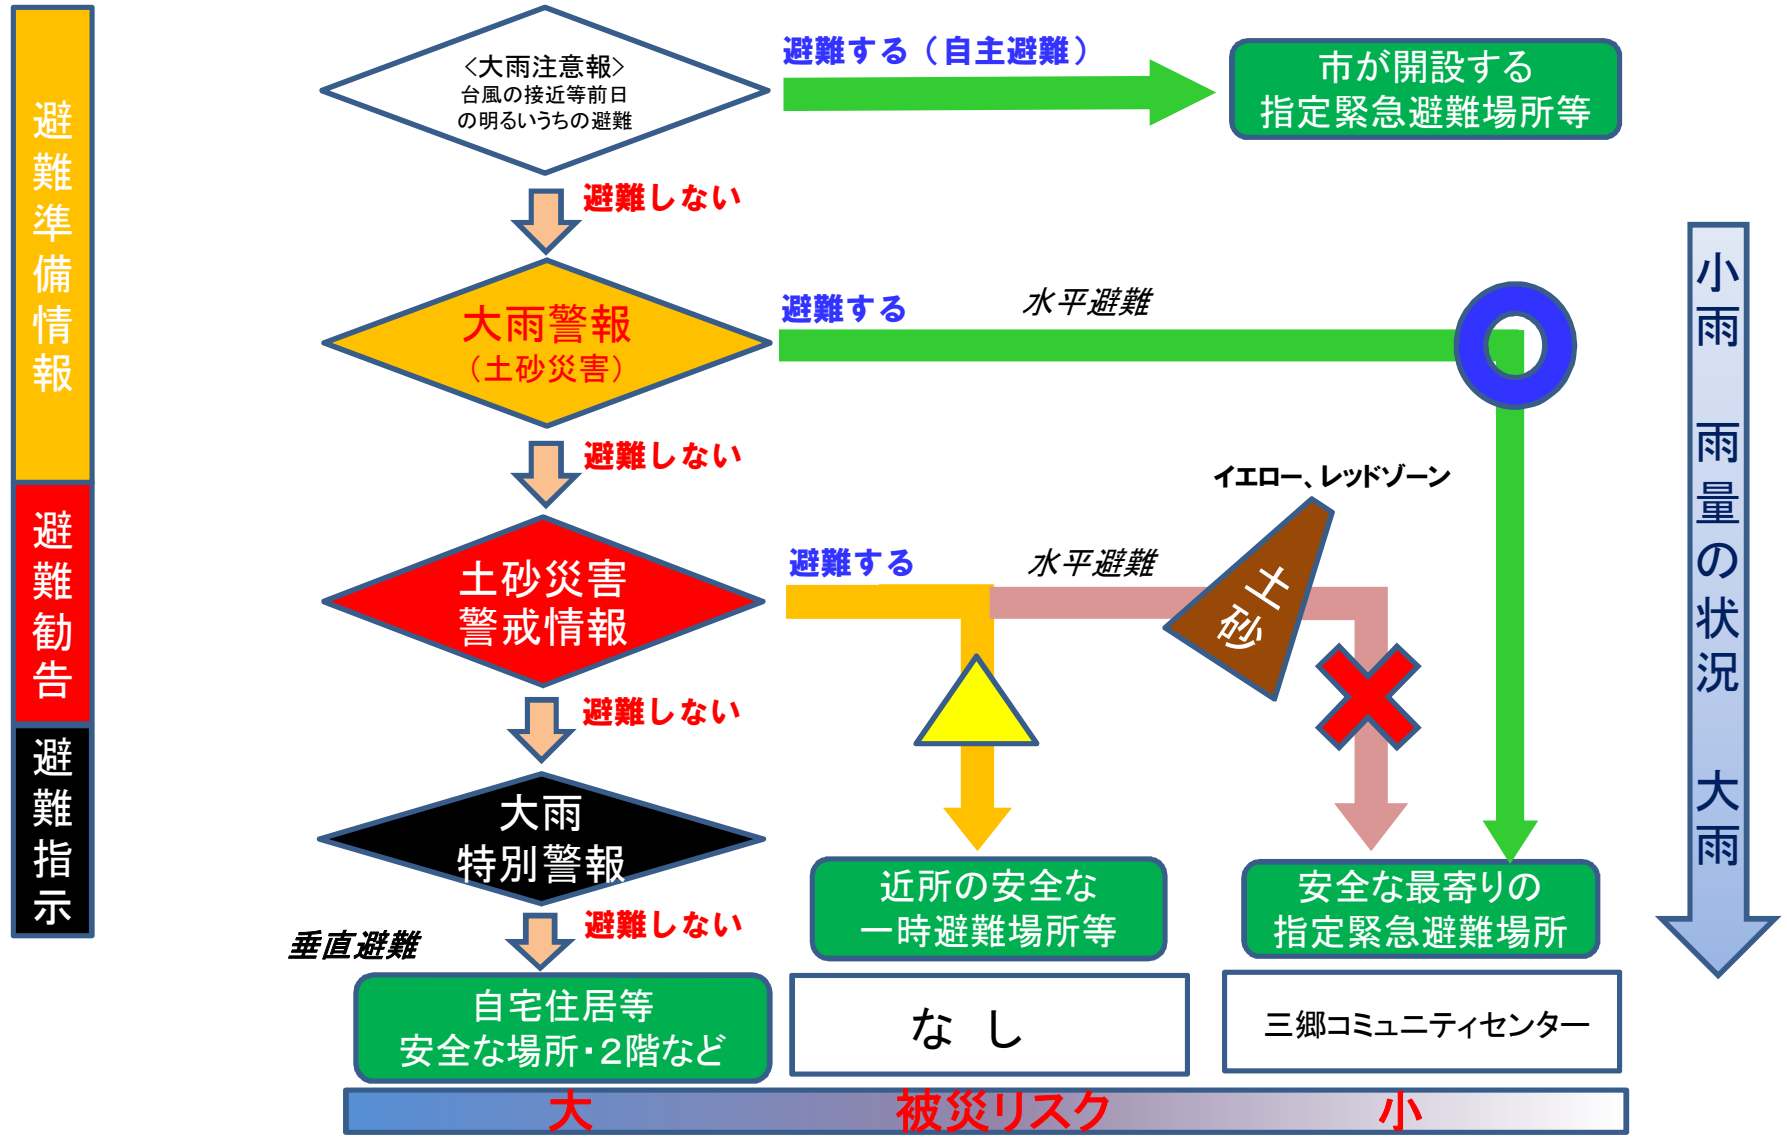

命を守る避難行動のタイミング【土砂災害】

命を守る避難行動のタイミング【土砂災害】

6

命を守る避難行動のタイミング【土砂災害】

ハザードマップでレッド・イエロー内にお住まいの皆さん

命を守る避難行動のタイミング【土砂災害】

命を守る避難行動のタイミング【土砂災害】

ハザードマップでレッド・イエロー内にお住まいの皆さん

命を守る避難行動のタイミング【土砂災害】

15

命を守る避難行動のタイミング【土砂災害】

ハザードマップでレッド・イエロー内にお住まいの皆さん

命を守る避難行動のタイミング【土砂災害】

命を守る避難行動のタイミング【土砂災害】

ハザードマップでレッド・イエロー内にお住まいの皆さん

命を守る避難行動のタイミング【土砂災害】