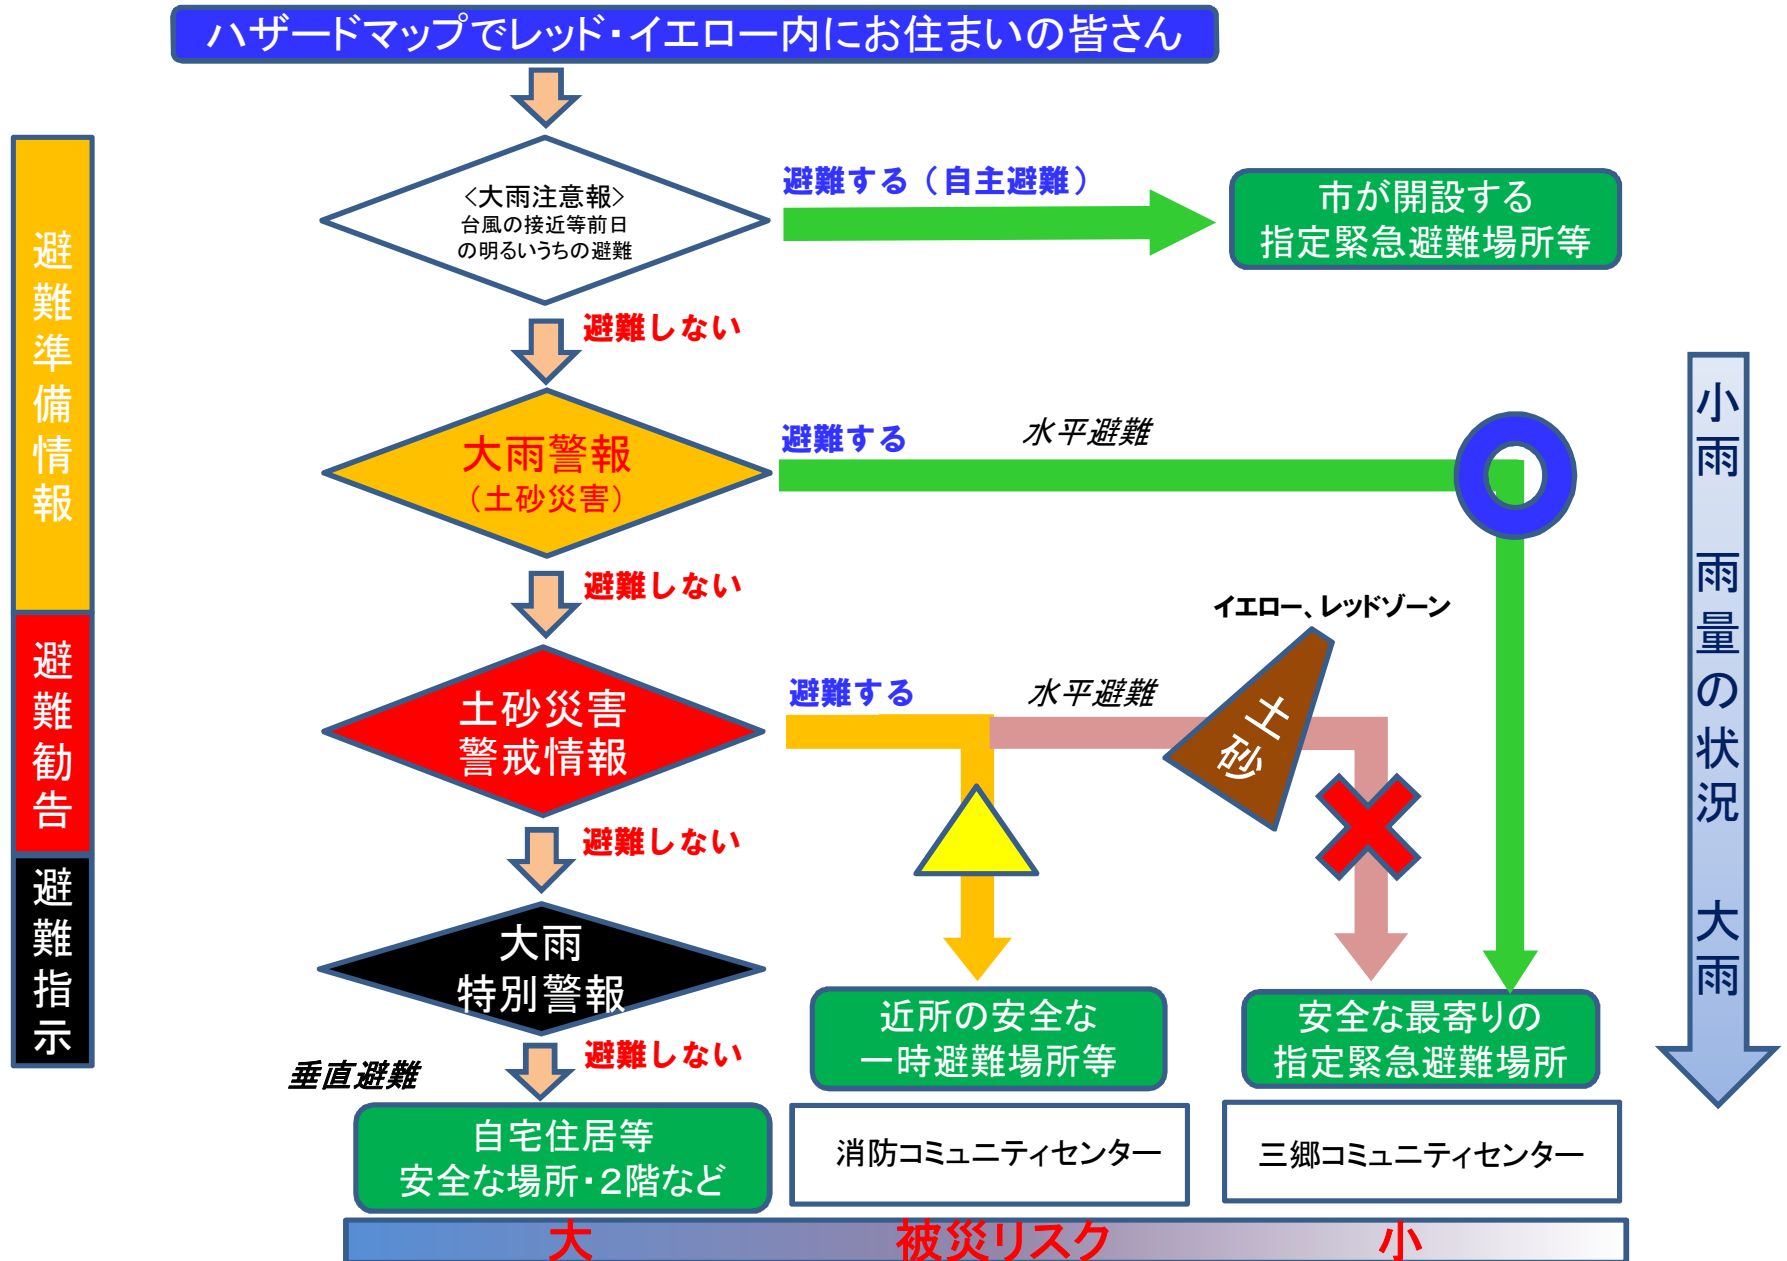

命を守る避難行動のタイミング【土砂災害】

命を守る避難行動のタイミング【土砂災害】

ハザードマップでレッド・イエロー内にお住まいの皆さん

拡大図

No.4-2 三郷町佐々良木 上畑

命を守る避難行動のタイミング【土砂災害】

命を守る避難行動のタイミング【土砂災害】

ハザードマップでレッド・イエロー内にお住まいの皆さん

命を守る避難行動のタイミング【土砂災害】

命を守る避難行動のタイミング【土砂災害】

6

命を守る避難行動のタイミング【土砂災害】

ハザードマップでレッド・イエロー内にお住まいの皆さん

命を守る避難行動のタイミング【土砂災害】

命を守る避難行動のタイミング【土砂災害】

ハザードマップでレッド・イエロー内にお住まいの皆さん

命を守る避難行動のタイミング【土砂災害】

15

命を守る避難行動のタイミング【土砂災害】

ハザードマップでレッド・イエロー内にお住まいの皆さん

命を守る避難行動のタイミング【土砂災害】

命を守る避難行動のタイミング【土砂災害】

ハザードマップでレッド・イエロー内にお住まいの皆さん

命を守る避難行動のタイミング【土砂災害】