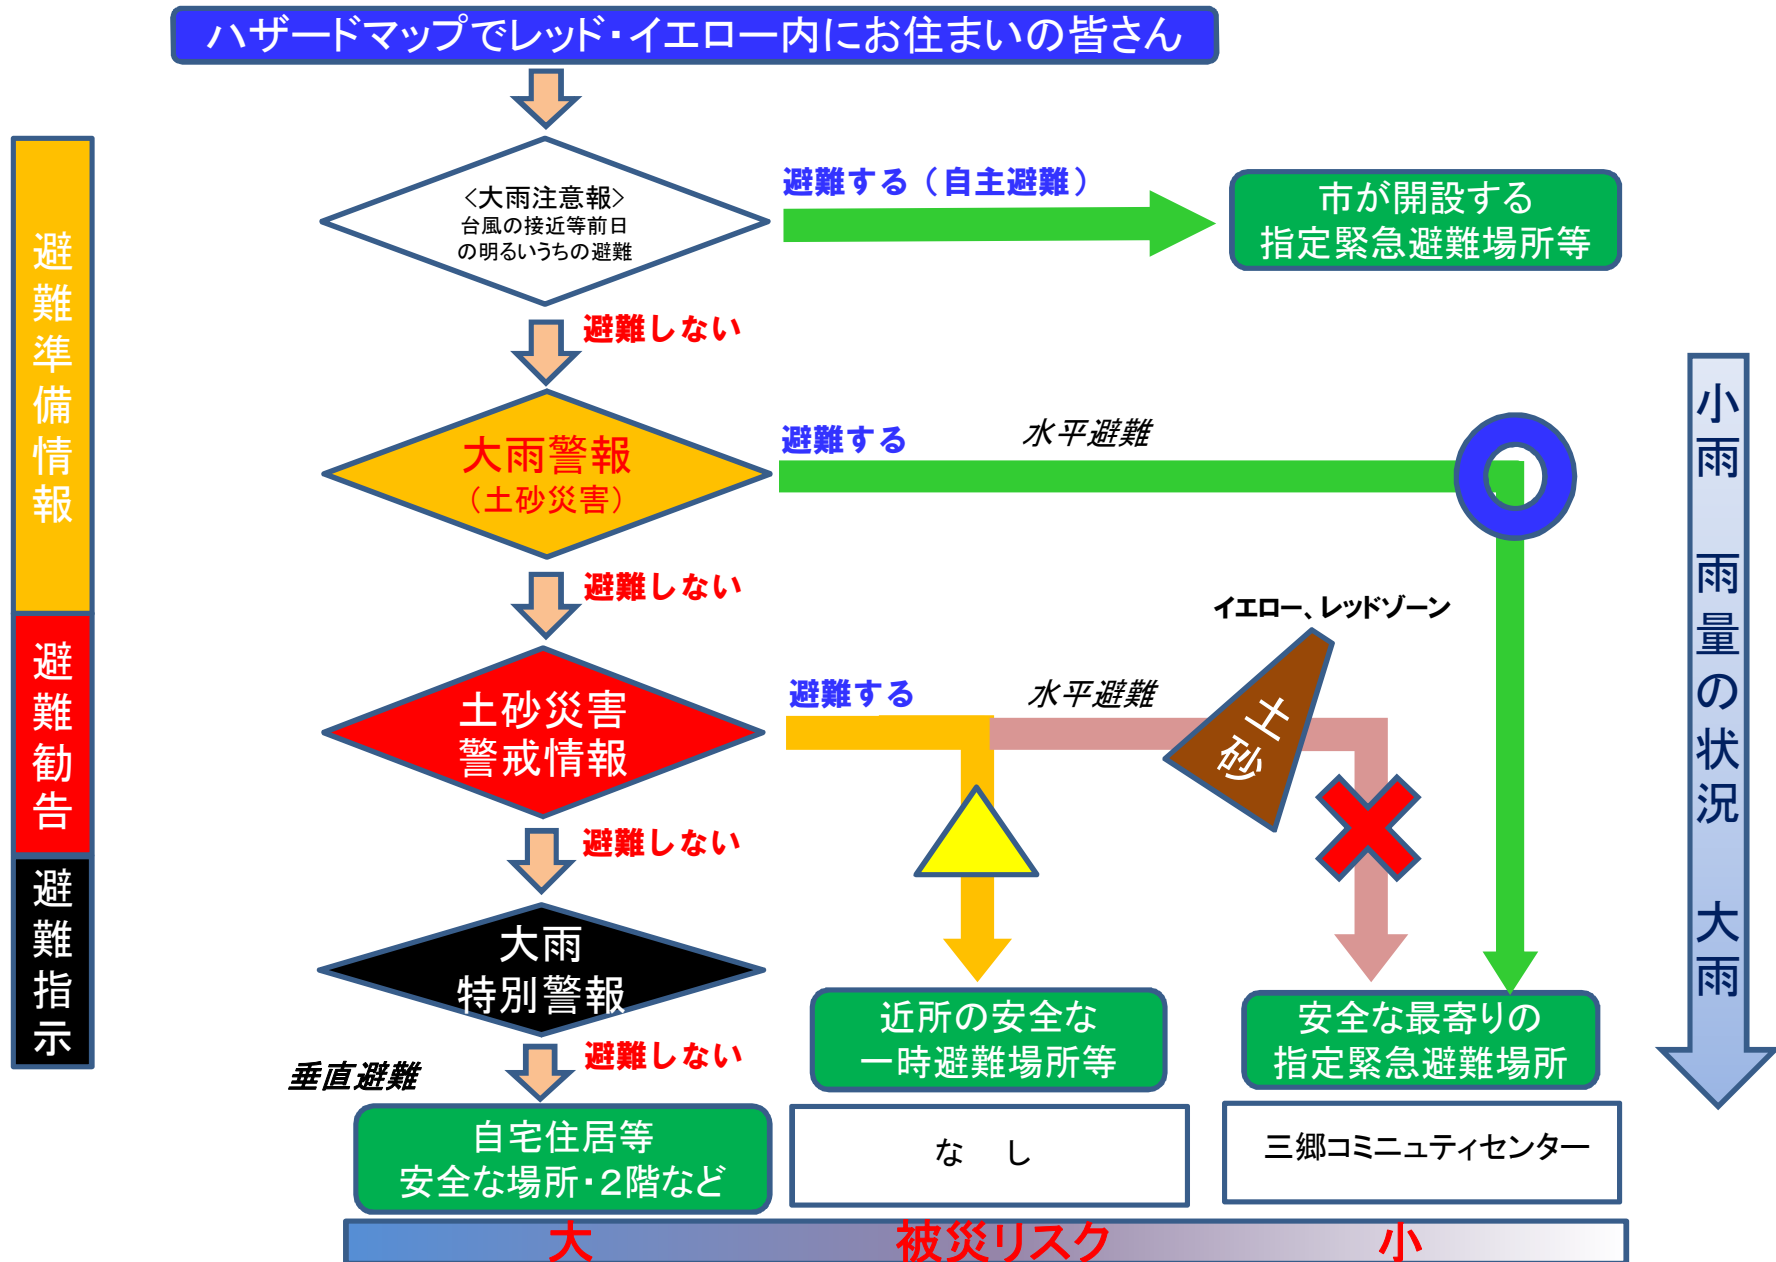

命を守る避難行動のタイミング【土砂災害】

命を守る避難行動のタイミング【土砂災害】

ハザードマップでレッド・イエロー内にお住まいの皆さん

拡大図

No.4-2 三郷町佐々良木 上畑

命を守る避難行動のタイミング【土砂災害】

命を守る避難行動のタイミング【土砂災害】

ハザードマップでレッド・イエロー内にお住まいの皆さん

命を守る避難行動のタイミング【土砂災害】

命を守る避難行動のタイミング【土砂災害】

6

命を守る避難行動のタイミング【土砂災害】

ハザードマップでレッド・イエロー内にお住まいの皆さん

命を守る避難行動のタイミング【土砂災害】

命を守る避難行動のタイミング【土砂災害】

ハザードマップでレッド・イエロー内にお住まいの皆さん

命を守る避難行動のタイミング【土砂災害】

15

命を守る避難行動のタイミング【土砂災害】

ハザードマップでレッド・イエロー内にお住まいの皆さん

命を守る避難行動のタイミング【土砂災害】

命を守る避難行動のタイミング【土砂災害】

ハザードマップでレッド・イエロー内にお住まいの皆さん

命を守る避難行動のタイミング【土砂災害】