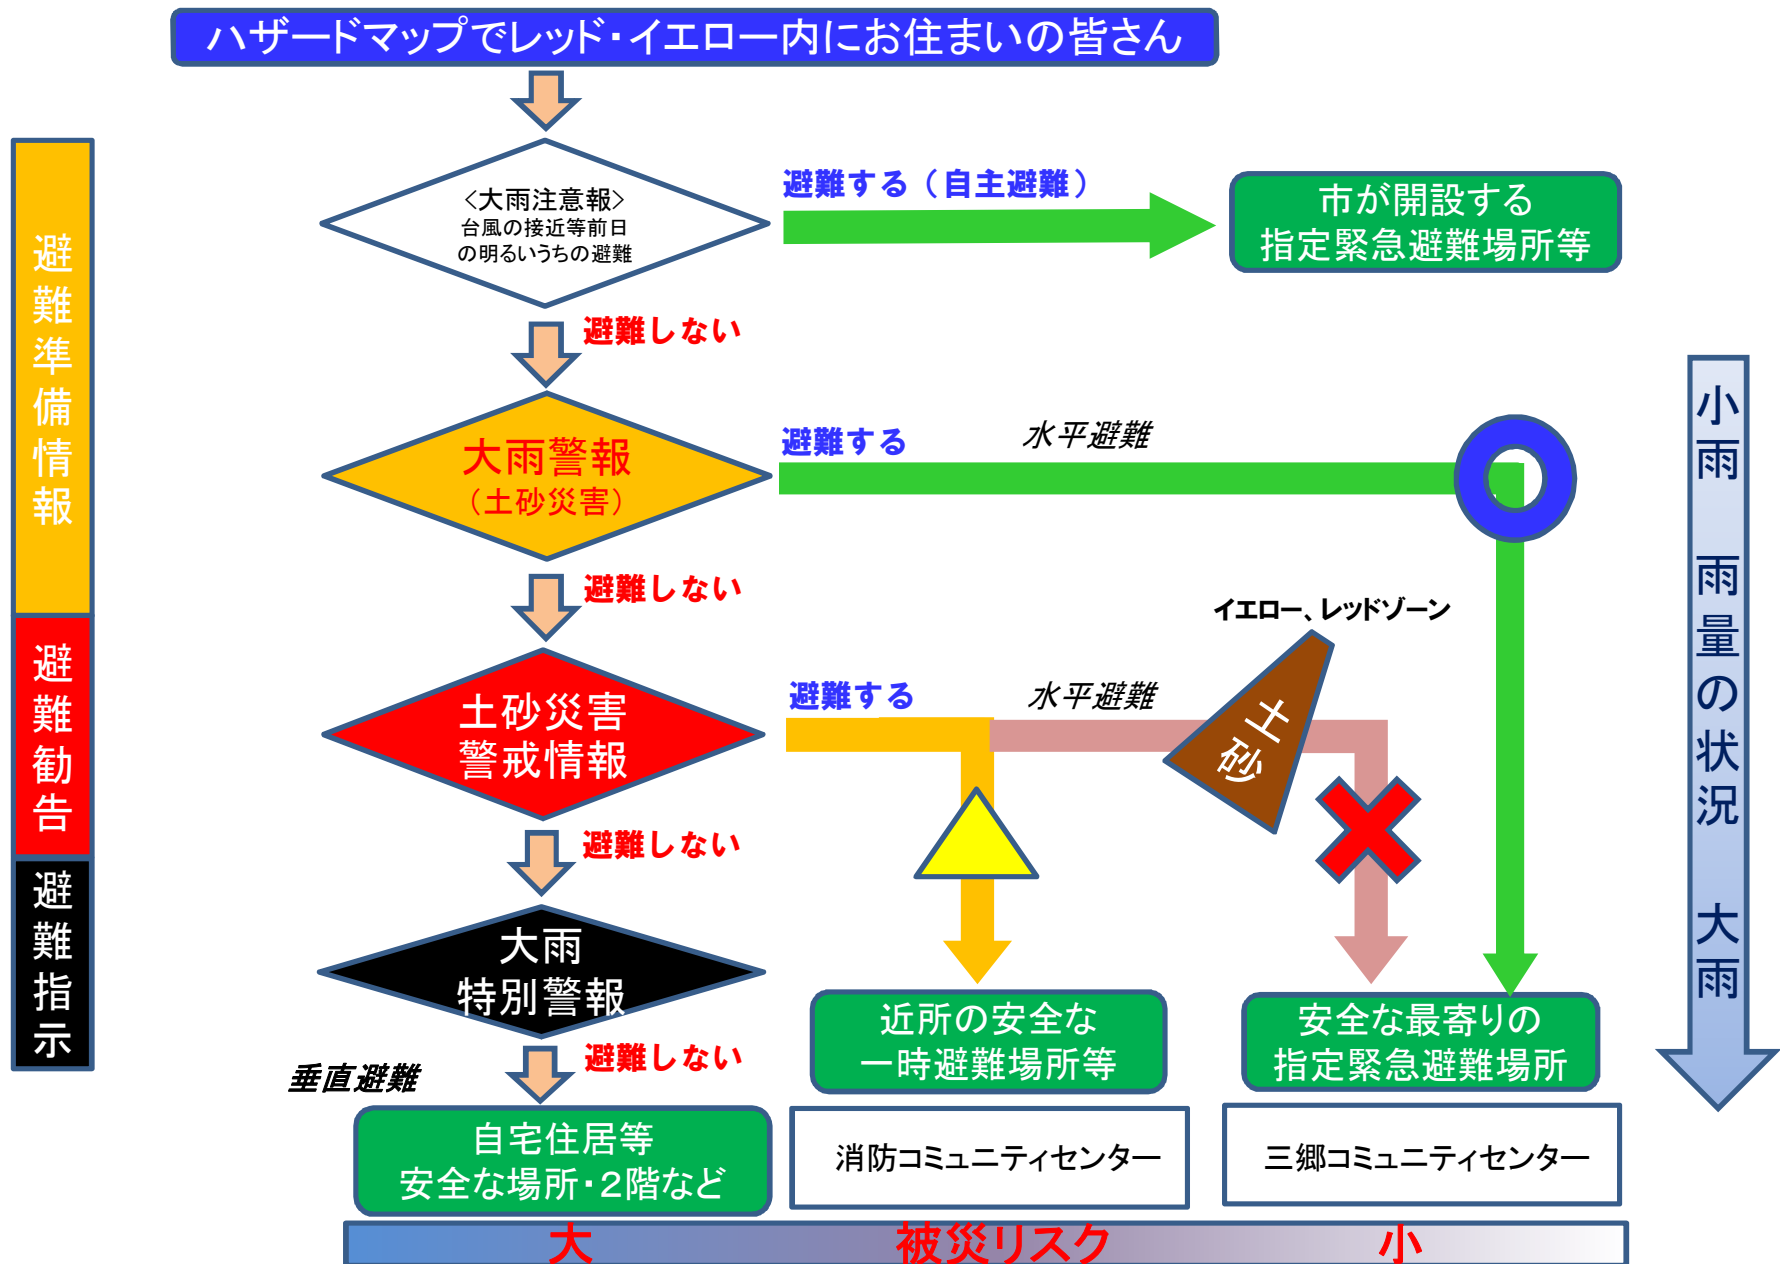

命を守る避難行動のタイミング【土砂災害】

命を守る避難行動のタイミング【土砂災害】

6

命を守る避難行動のタイミング【土砂災害】

ハザードマップでレッド・イエロー内にお住まいの皆さん

命を守る避難行動のタイミング【土砂災害】

命を守る避難行動のタイミング【土砂災害】

ハザードマップでレッド・イエロー内にお住まいの皆さん

命を守る避難行動のタイミング【土砂災害】

15

命を守る避難行動のタイミング【土砂災害】

ハザードマップでレッド・イエロー内にお住まいの皆さん

命を守る避難行動のタイミング【土砂災害】

命を守る避難行動のタイミング【土砂災害】

ハザードマップでレッド・イエロー内にお住まいの皆さん

命を守る避難行動のタイミング【土砂災害】