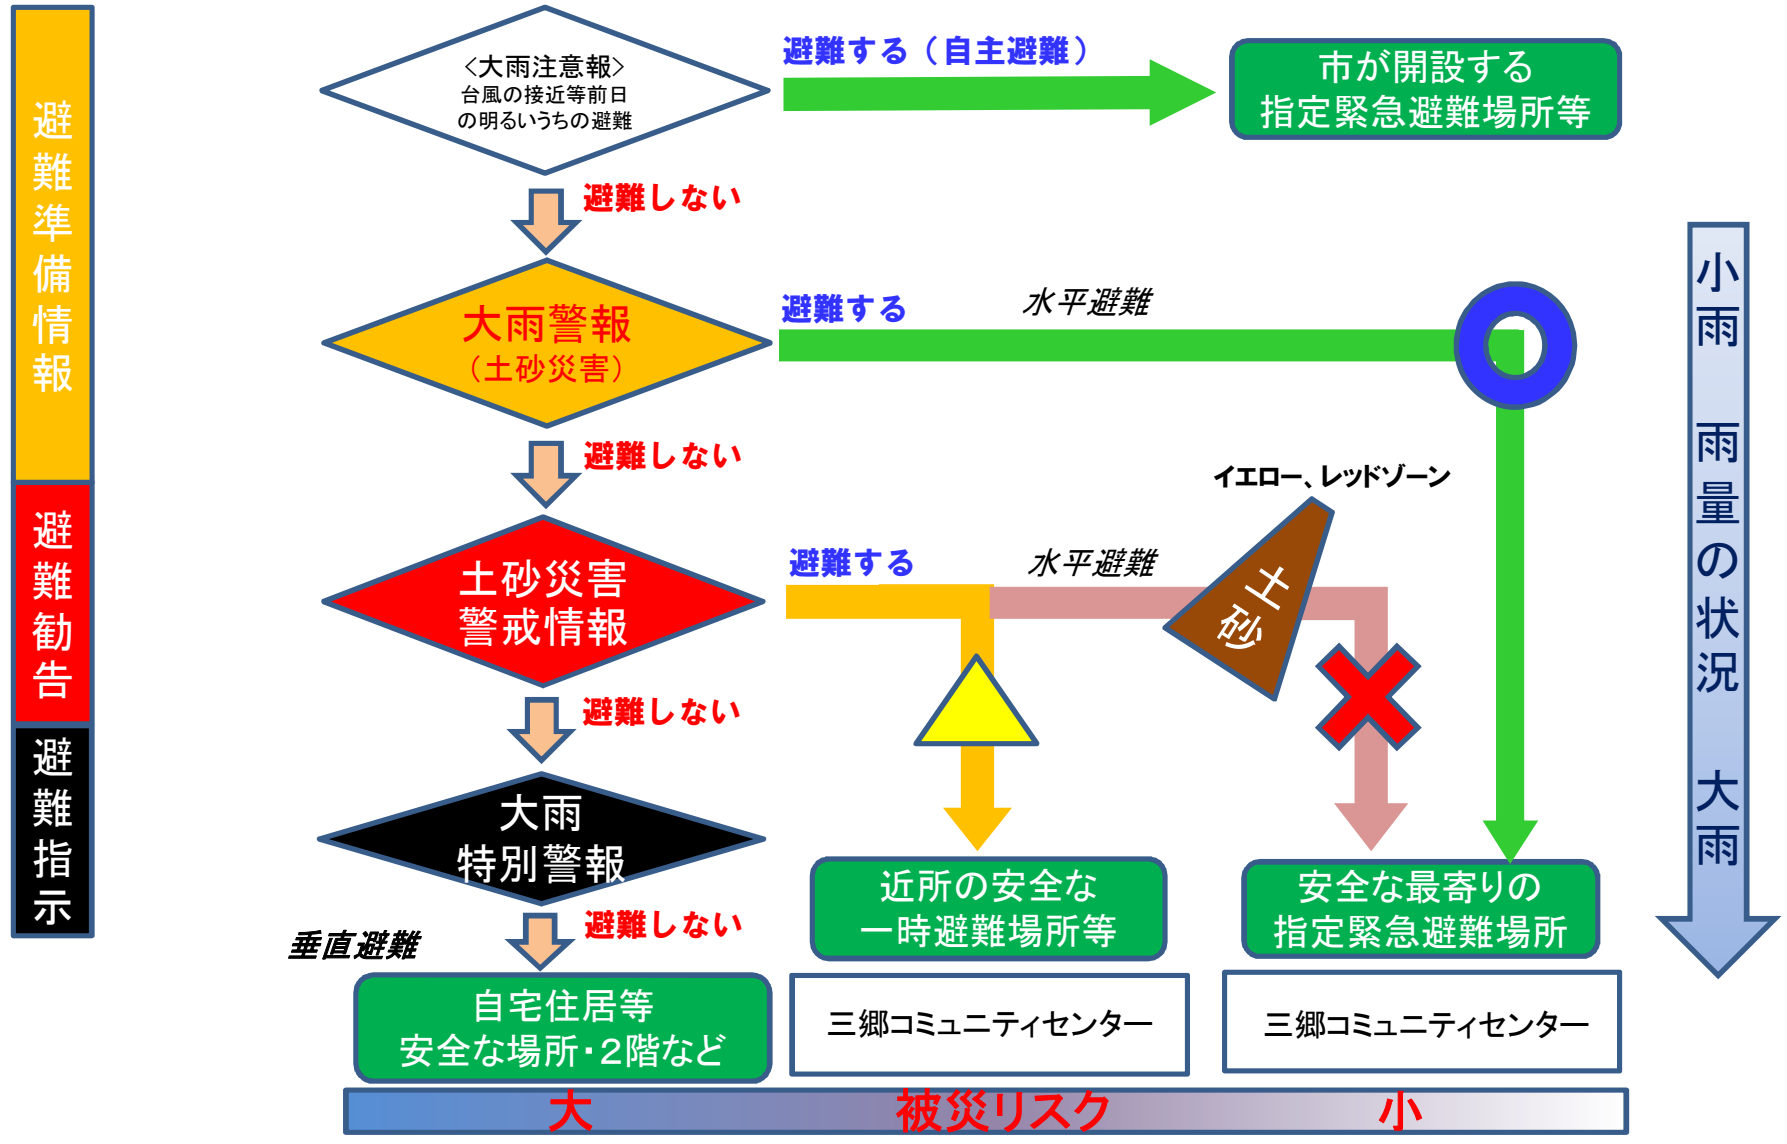

命を守る避難行動のタイミング【土砂災害】

命を守る避難行動のタイミング【土砂災害】

6

命を守る避難行動のタイミング【土砂災害】

ハザードマップでレッド・イエロー内にお住まいの皆さん

命を守る避難行動のタイミング【土砂災害】

命を守る避難行動のタイミング【土砂災害】

ハザードマップでレッド・イエロー内にお住まいの皆さん

命を守る避難行動のタイミング【土砂災害】

15

命を守る避難行動のタイミング【土砂災害】

ハザードマップでレッド・イエロー内にお住まいの皆さん

命を守る避難行動のタイミング【土砂災害】

命を守る避難行動のタイミング【土砂災害】

ハザードマップでレッド・イエロー内にお住まいの皆さん

命を守る避難行動のタイミング【土砂災害】