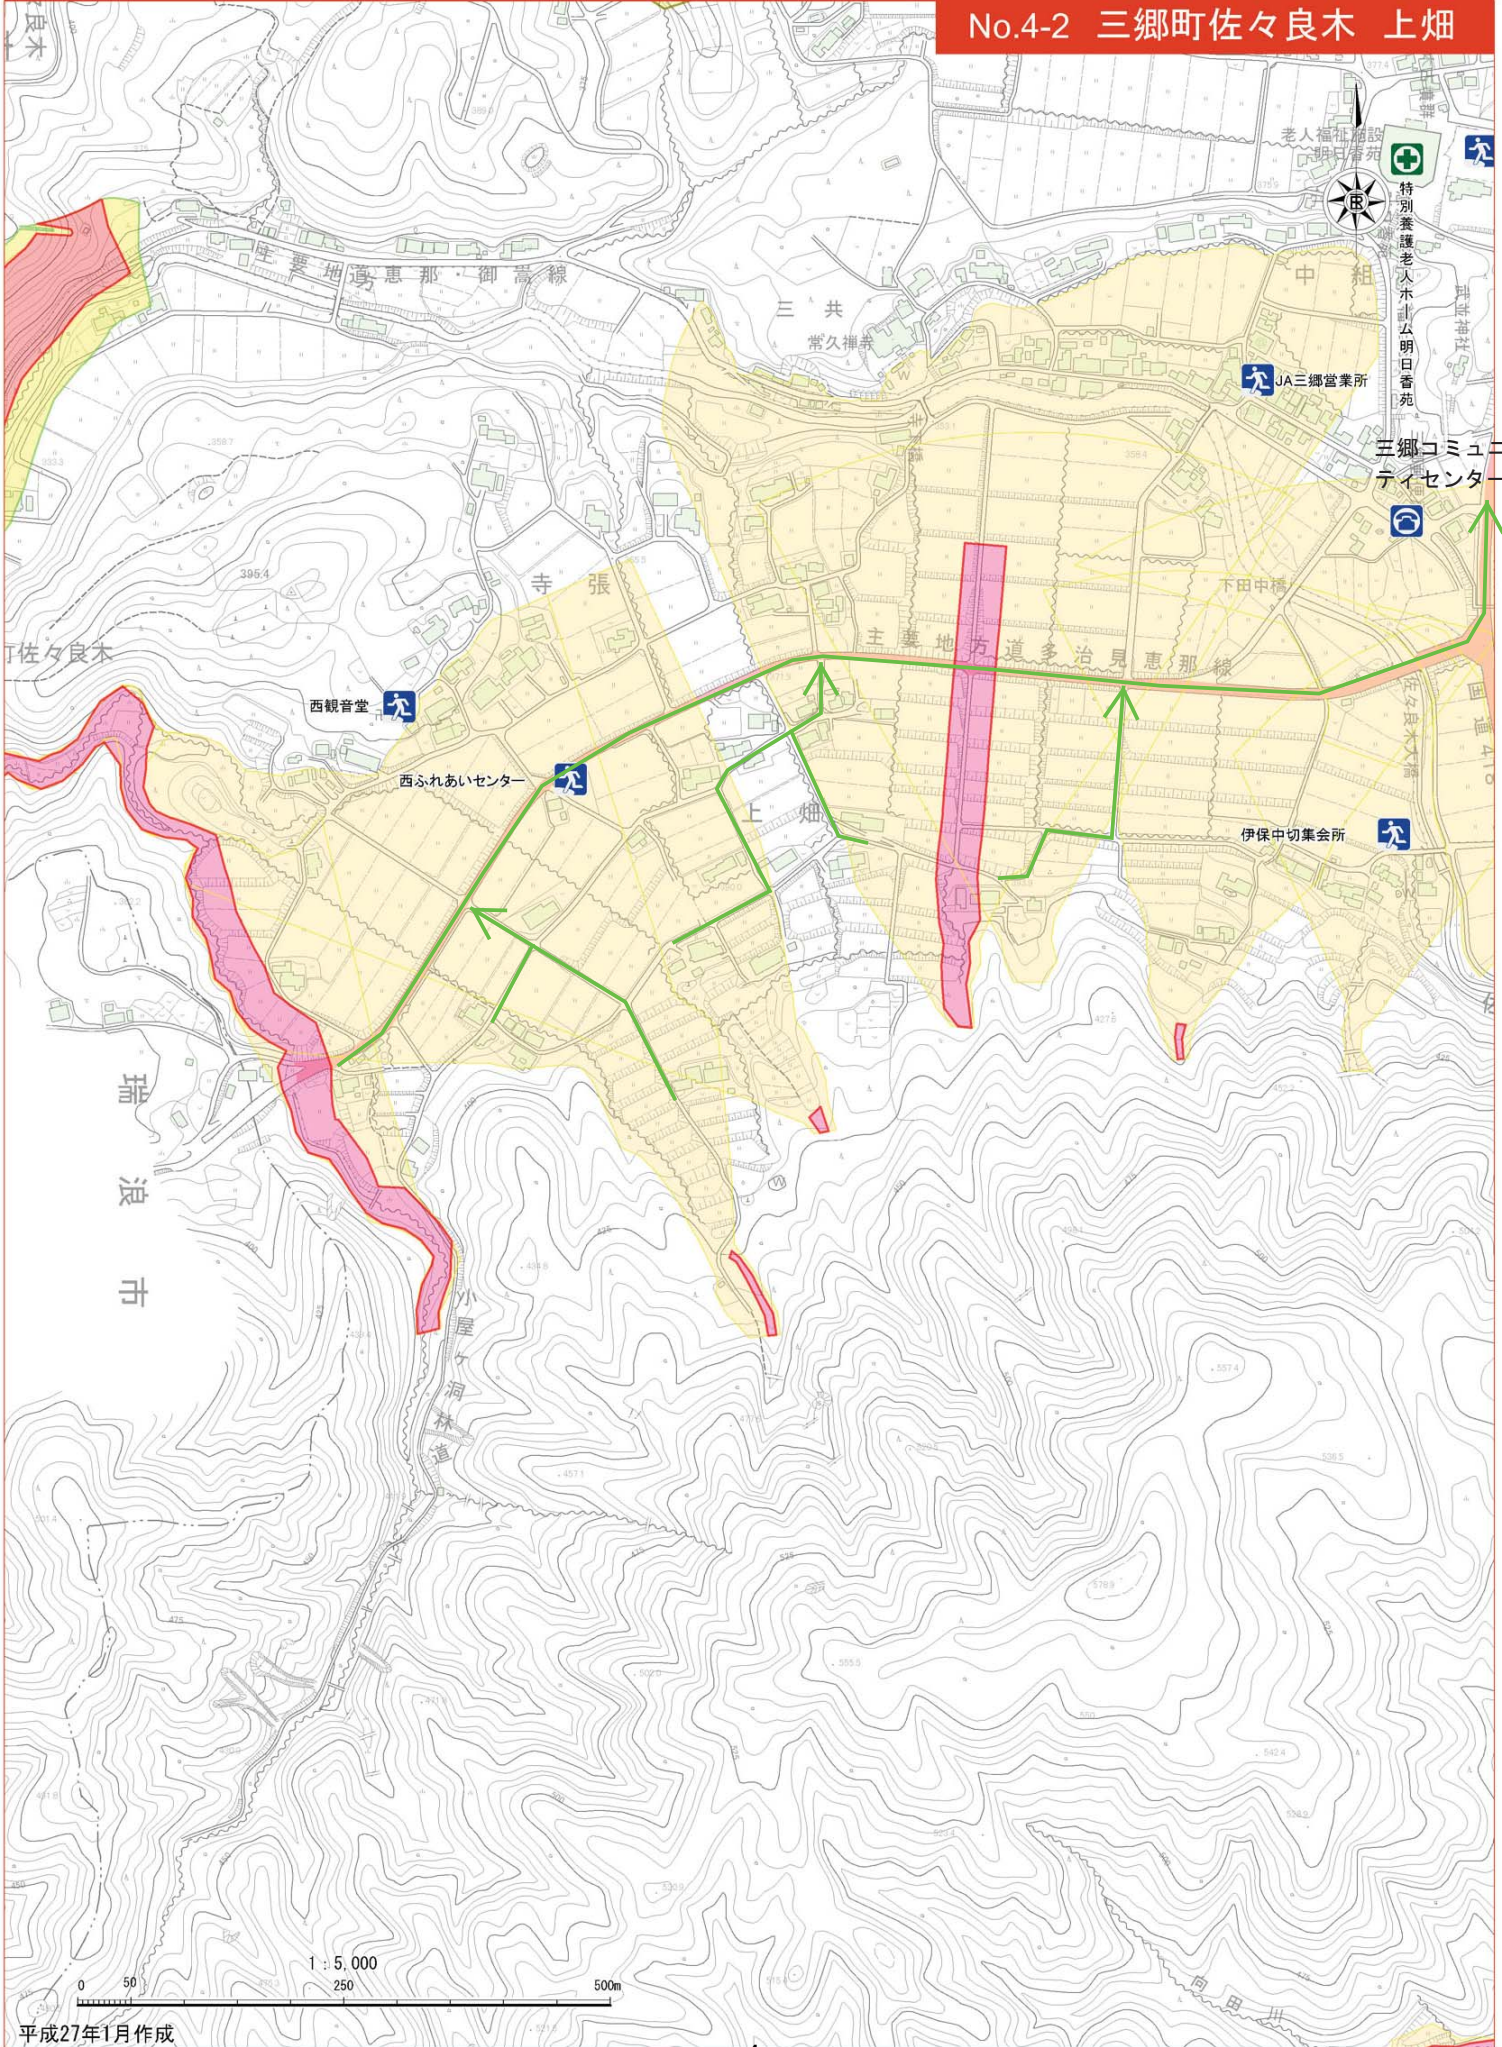

命を守る避難行動のタイミング【土砂災害】

命を守る避難行動のタイミング【土砂災害】

ハザードマップでレッド・イエロー内にお住まいの皆さん

拡大図

No.4-2 三郷町佐々良木 上畑

命を守る避難行動のタイミング【土砂災害】

命を守る避難行動のタイミング【土砂災害】

ハザードマップでレッド・イエロー内にお住まいの皆さん

命を守る避難行動のタイミング【土砂災害】

命を守る避難行動のタイミング【土砂災害】

6

命を守る避難行動のタイミング【土砂災害】

ハザードマップでレッド・イエロー内にお住まいの皆さん

命を守る避難行動のタイミング【土砂災害】

命を守る避難行動のタイミング【土砂災害】

ハザードマップでレッド・イエロー内にお住まいの皆さん

命を守る避難行動のタイミング【土砂災害】

15

命を守る避難行動のタイミング【土砂災害】

ハザードマップでレッド・イエロー内にお住まいの皆さん

命を守る避難行動のタイミング【土砂災害】

命を守る避難行動のタイミング【土砂災害】

ハザードマップでレッド・イエロー内にお住まいの皆さん

命を守る避難行動のタイミング【土砂災害】