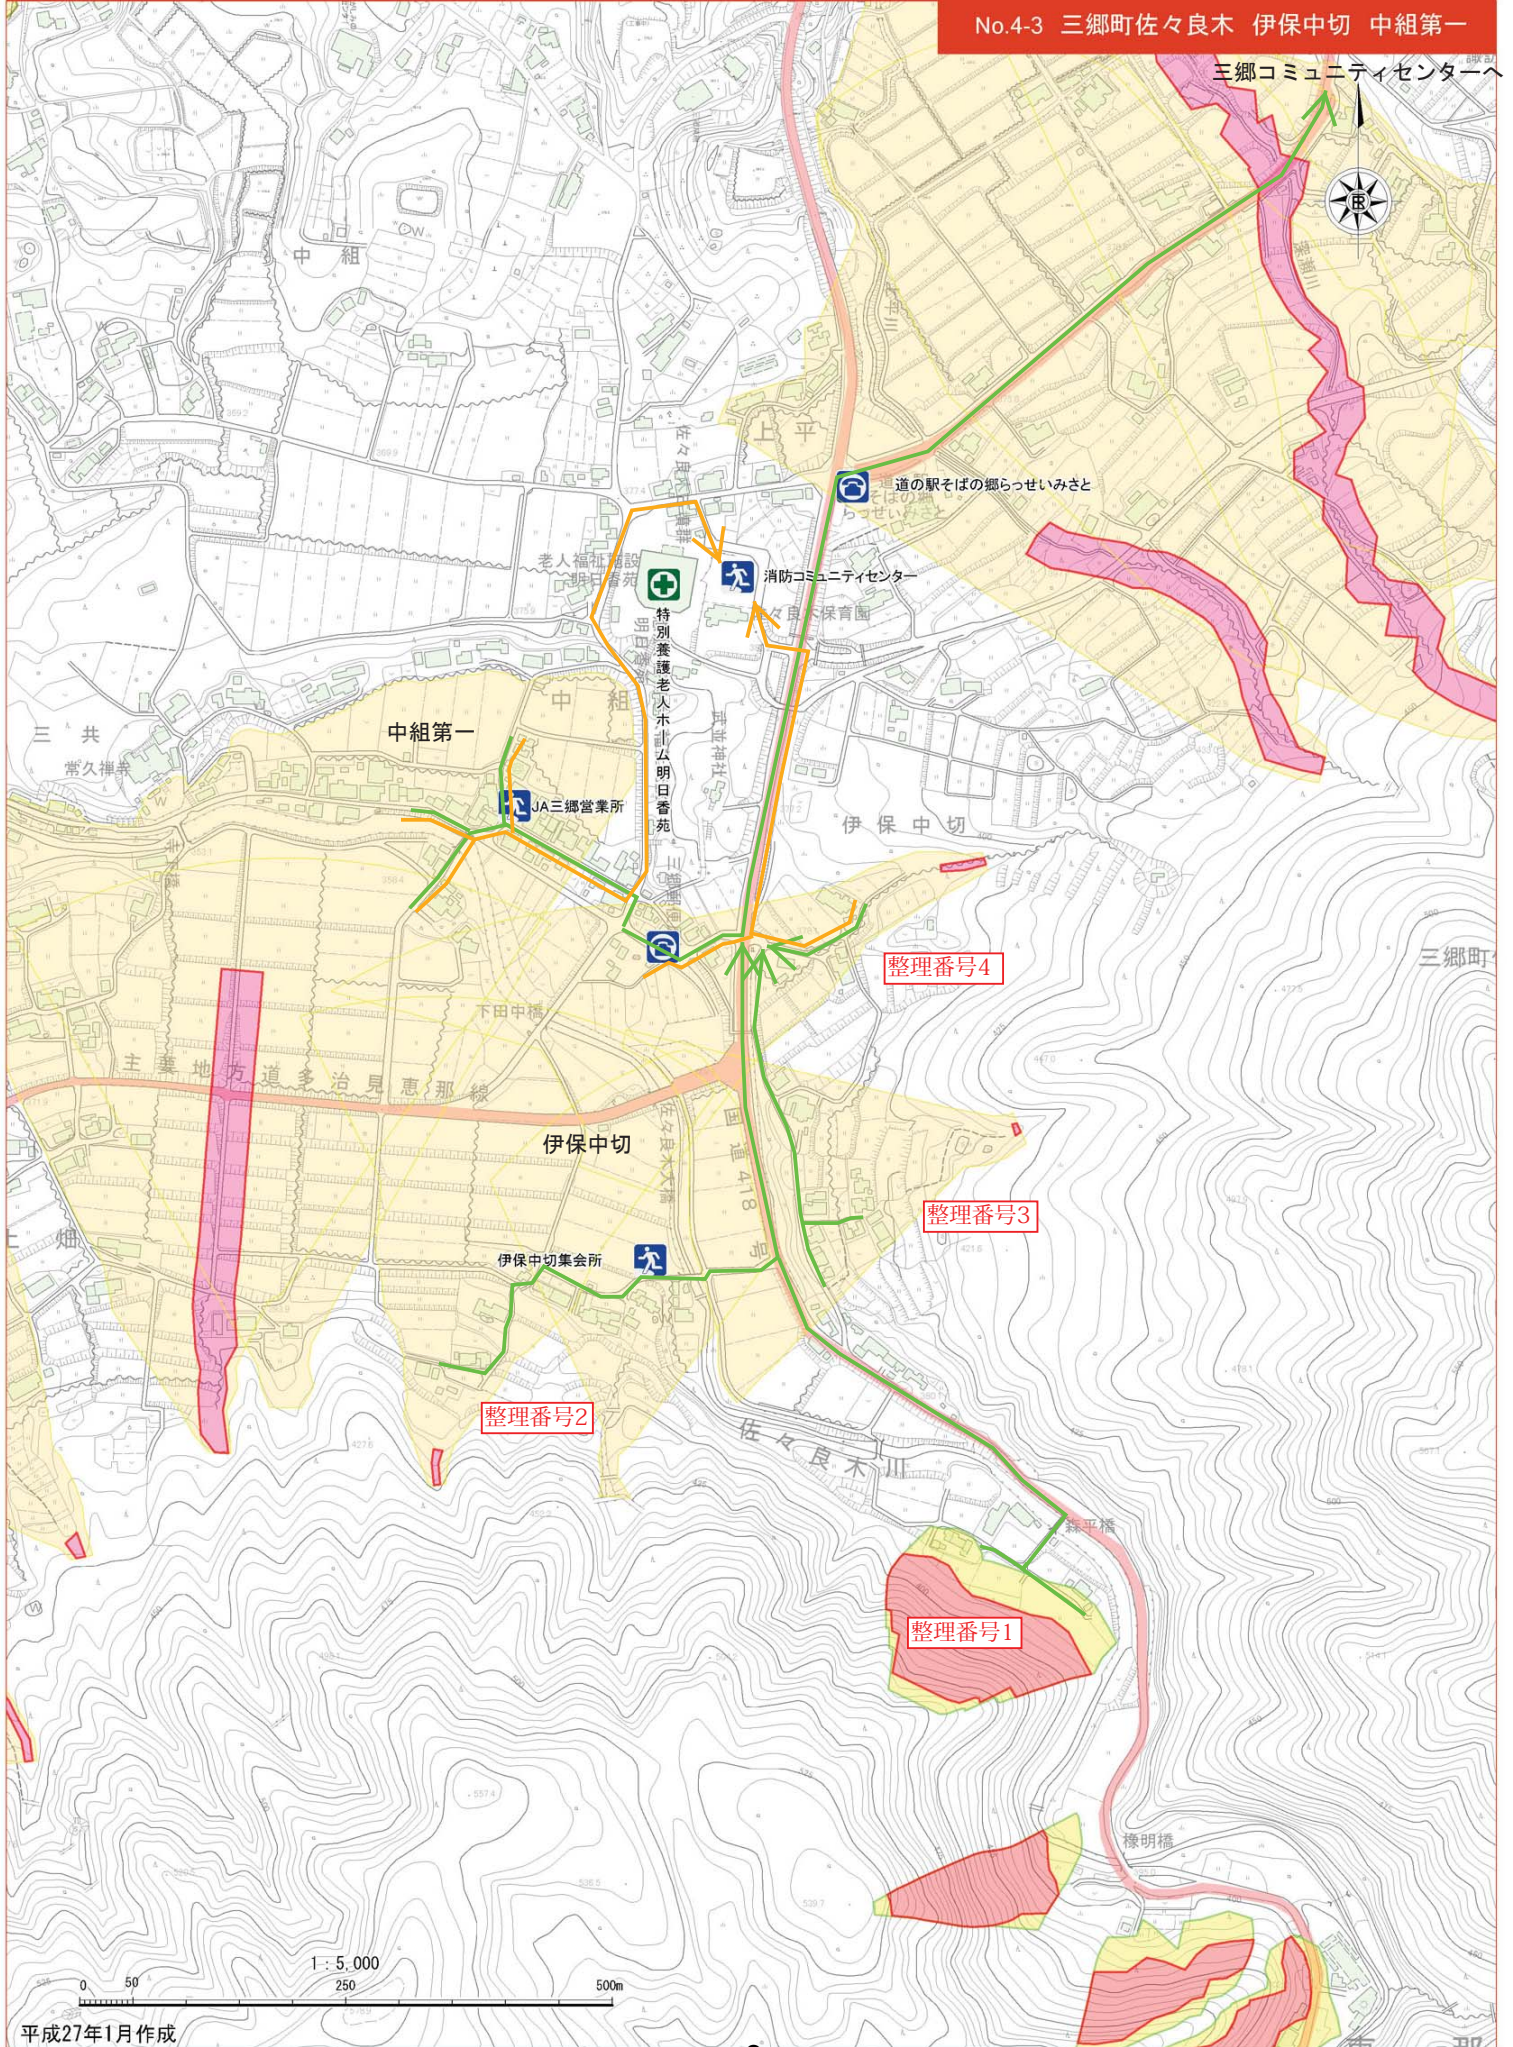

命を守る避難行動のタイミング【土砂災害】

命を守る避難行動のタイミング【土砂災害】

ハザードマップでレッド・イエロー内にお住まいの皆さん

拡大図

No.4-2 三郷町佐々良木 上畑

命を守る避難行動のタイミング【土砂災害】

命を守る避難行動のタイミング【土砂災害】

ハザードマップでレッド・イエロー内にお住まいの皆さん

命を守る避難行動のタイミング【土砂災害】

命を守る避難行動のタイミング【土砂災害】

6

命を守る避難行動のタイミング【土砂災害】

ハザードマップでレッド・イエロー内にお住まいの皆さん

命を守る避難行動のタイミング【土砂災害】

命を守る避難行動のタイミング【土砂災害】

ハザードマップでレッド・イエロー内にお住まいの皆さん

命を守る避難行動のタイミング【土砂災害】

15

命を守る避難行動のタイミング【土砂災害】

ハザードマップでレッド・イエロー内にお住まいの皆さん

命を守る避難行動のタイミング【土砂災害】

命を守る避難行動のタイミング【土砂災害】

ハザードマップでレッド・イエロー内にお住まいの皆さん

命を守る避難行動のタイミング【土砂災害】