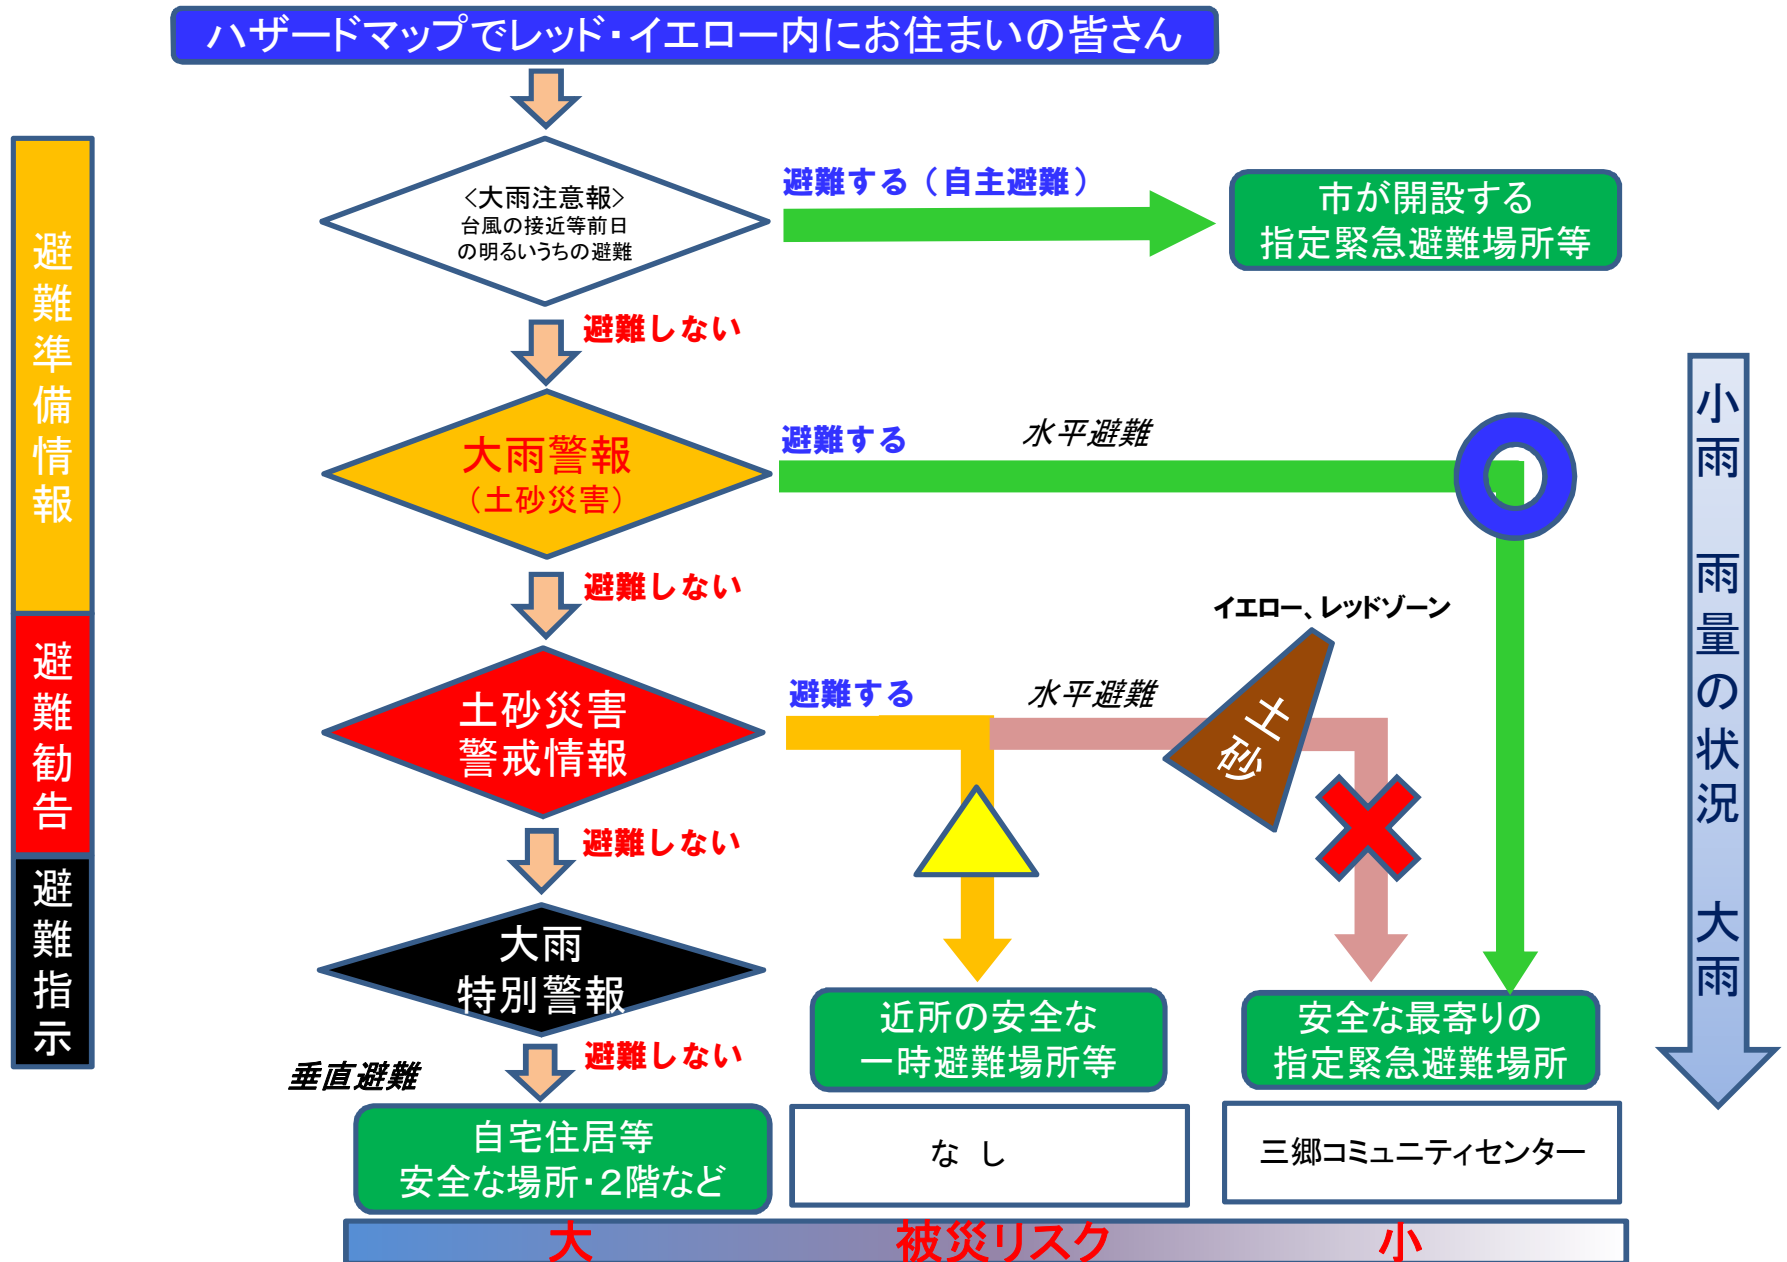

命を守る避難行動のタイミング【土砂災害】

命を守る避難行動のタイミング【土砂災害】

6

命を守る避難行動のタイミング【土砂災害】

ハザードマップでレッド・イエロー内にお住まいの皆さん

命を守る避難行動のタイミング【土砂災害】

命を守る避難行動のタイミング【土砂災害】

ハザードマップでレッド・イエロー内にお住まいの皆さん

命を守る避難行動のタイミング【土砂災害】

15

命を守る避難行動のタイミング【土砂災害】

ハザードマップでレッド・イエロー内にお住まいの皆さん

命を守る避難行動のタイミング【土砂災害】

命を守る避難行動のタイミング【土砂災害】

ハザードマップでレッド・イエロー内にお住まいの皆さん

命を守る避難行動のタイミング【土砂災害】