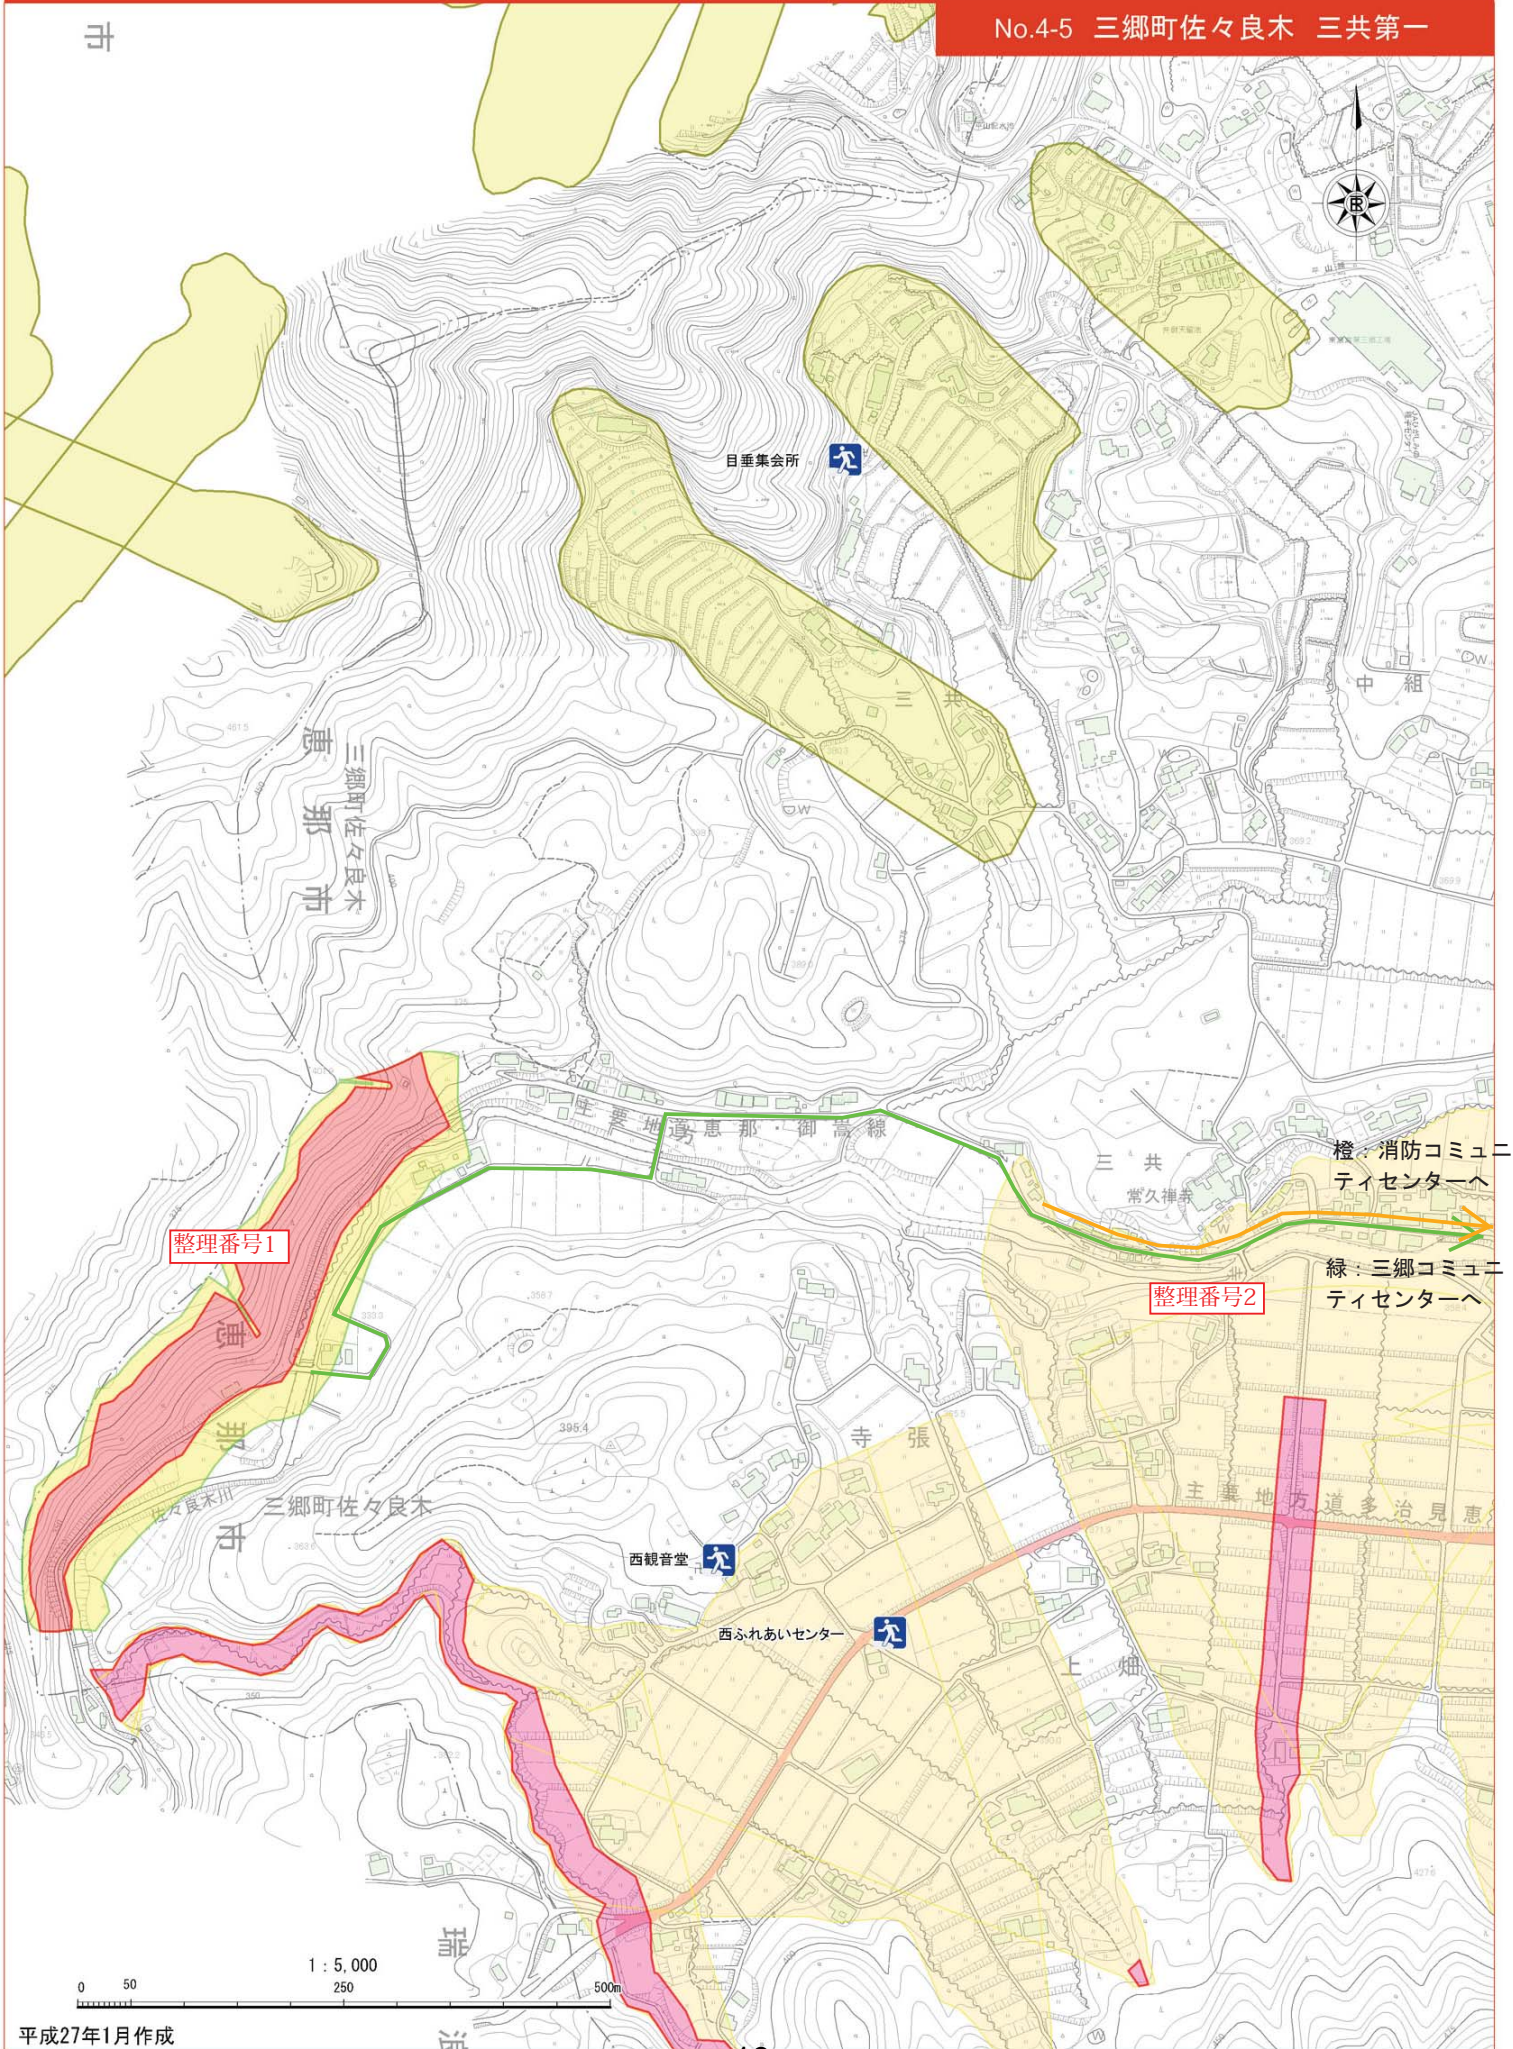

命を守る避難行動のタイミング【土砂災害】

命を守る避難行動のタイミング【土砂災害】

ハザードマップでレッド・イエロー内にお住まいの皆さん

拡大図

No.4-2 三郷町佐々良木 上畑

命を守る避難行動のタイミング【土砂災害】

命を守る避難行動のタイミング【土砂災害】

ハザードマップでレッド・イエロー内にお住まいの皆さん

命を守る避難行動のタイミング【土砂災害】

命を守る避難行動のタイミング【土砂災害】

6

命を守る避難行動のタイミング【土砂災害】

ハザードマップでレッド・イエロー内にお住まいの皆さん

命を守る避難行動のタイミング【土砂災害】

命を守る避難行動のタイミング【土砂災害】

ハザードマップでレッド・イエロー内にお住まいの皆さん

命を守る避難行動のタイミング【土砂災害】

15

命を守る避難行動のタイミング【土砂災害】

ハザードマップでレッド・イエロー内にお住まいの皆さん

命を守る避難行動のタイミング【土砂災害】

命を守る避難行動のタイミング【土砂災害】

ハザードマップでレッド・イエロー内にお住まいの皆さん

命を守る避難行動のタイミング【土砂災害】