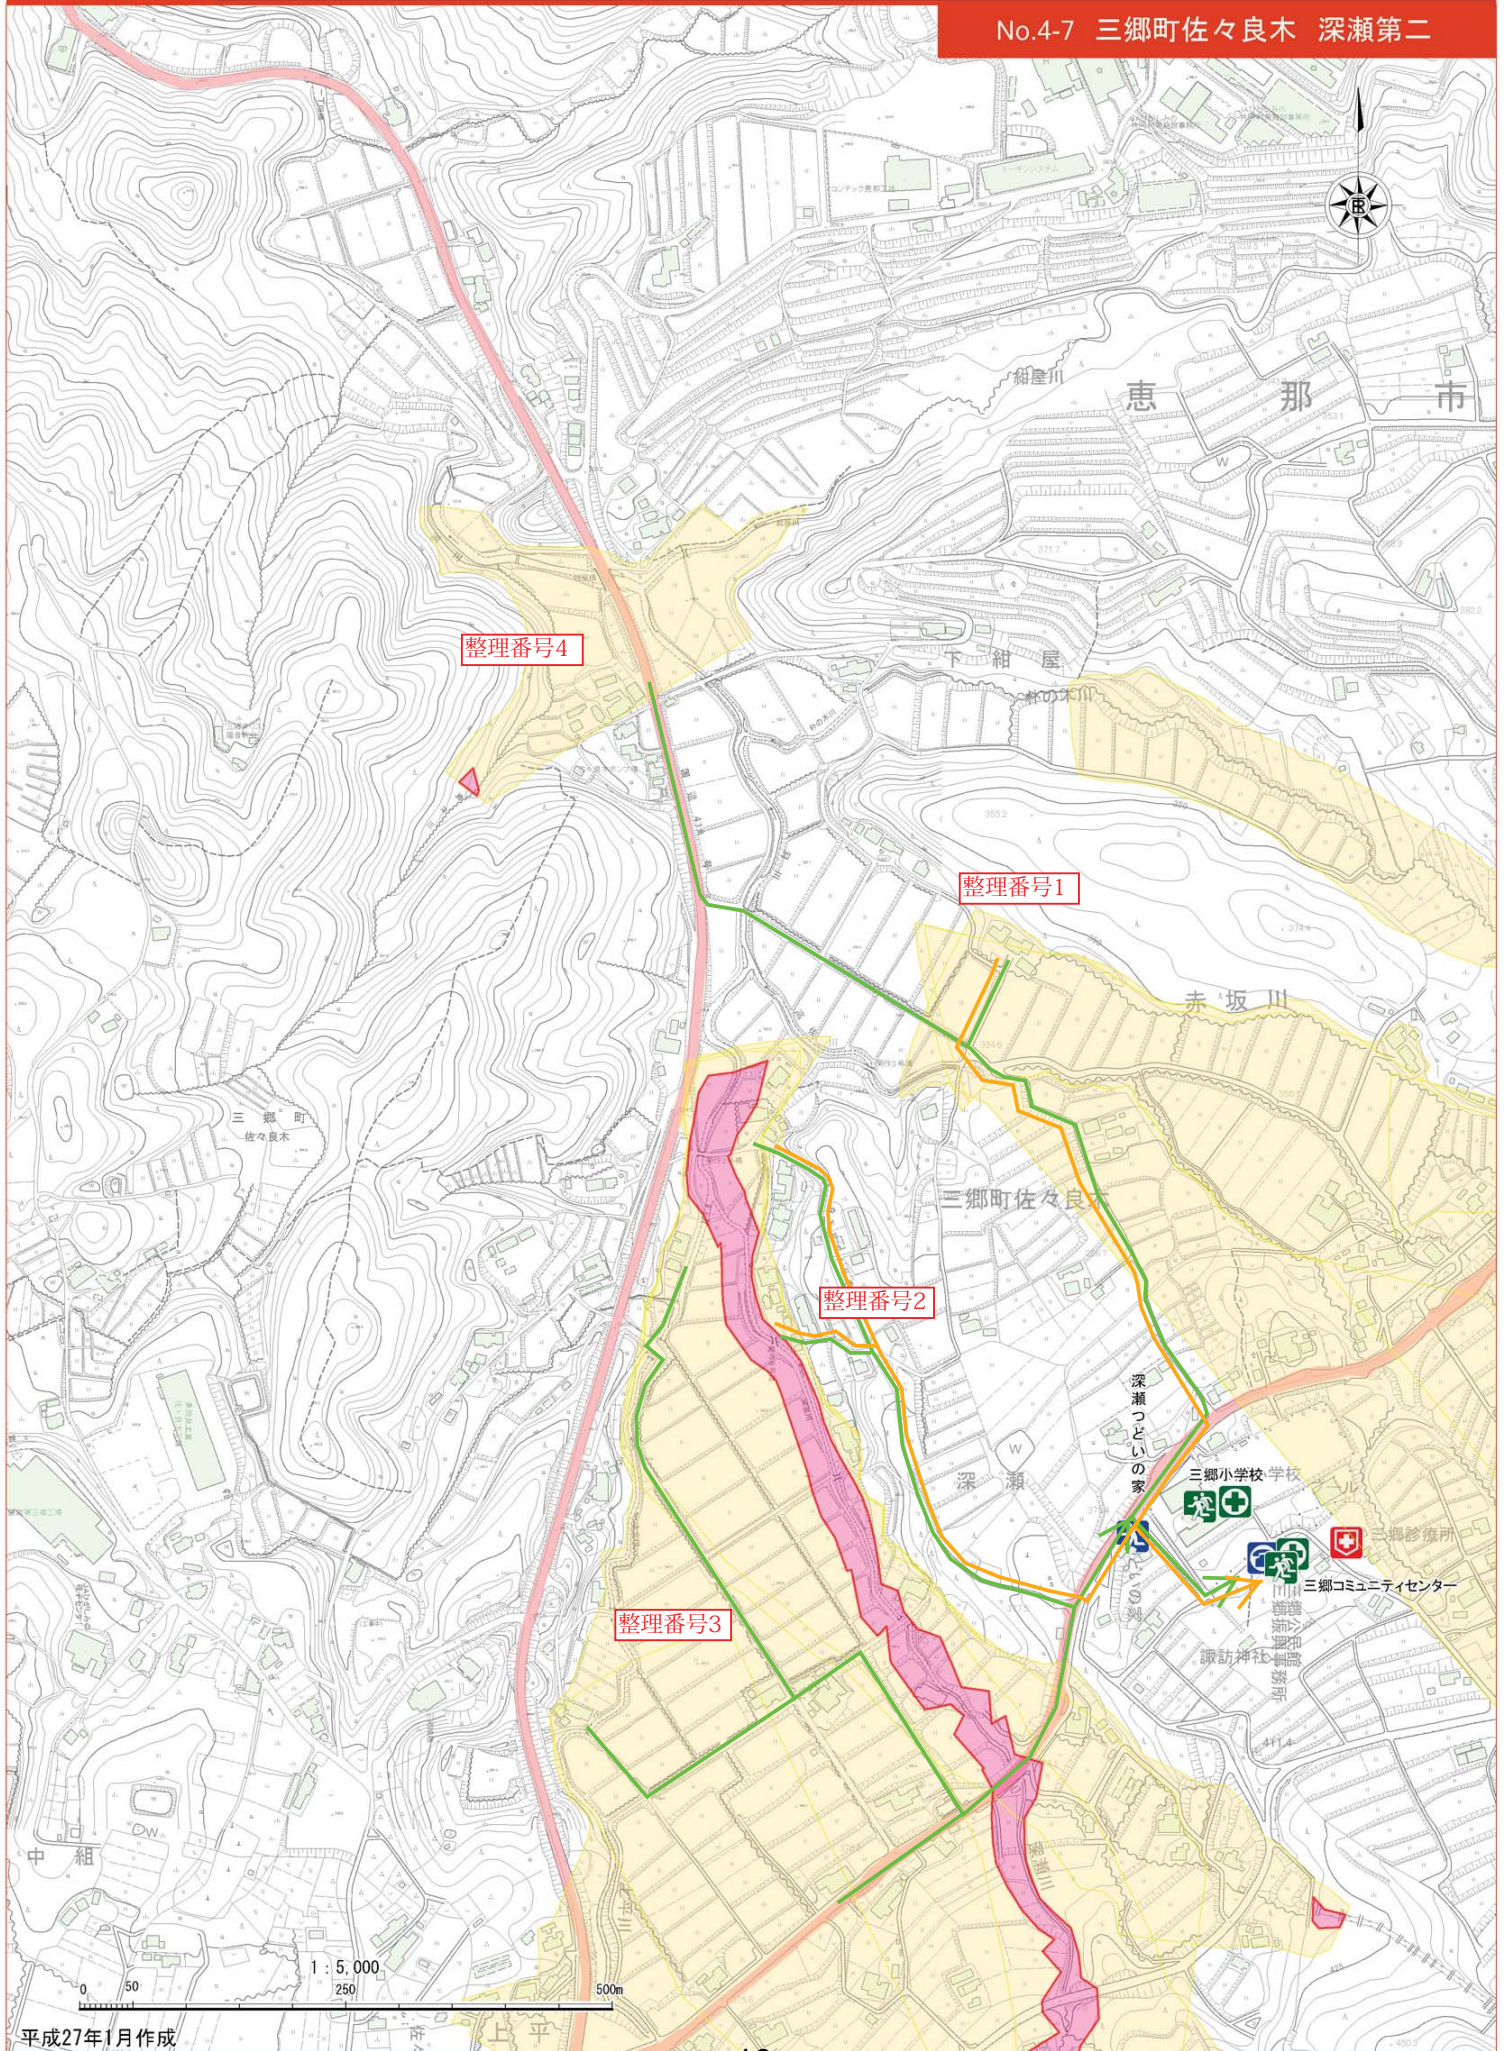

命を守る避難行動のタイミング【土砂災害】

命を守る避難行動のタイミング【土砂災害】

ハザードマップでレッド・イエロー内にお住まいの皆さん

拡大図

No.4-2 三郷町佐々良木 上畑

命を守る避難行動のタイミング【土砂災害】

命を守る避難行動のタイミング【土砂災害】

ハザードマップでレッド・イエロー内にお住まいの皆さん

命を守る避難行動のタイミング【土砂災害】

命を守る避難行動のタイミング【土砂災害】

6

命を守る避難行動のタイミング【土砂災害】

ハザードマップでレッド・イエロー内にお住まいの皆さん

命を守る避難行動のタイミング【土砂災害】

命を守る避難行動のタイミング【土砂災害】

ハザードマップでレッド・イエロー内にお住まいの皆さん

命を守る避難行動のタイミング【土砂災害】

15

命を守る避難行動のタイミング【土砂災害】

ハザードマップでレッド・イエロー内にお住まいの皆さん

命を守る避難行動のタイミング【土砂災害】

命を守る避難行動のタイミング【土砂災害】

ハザードマップでレッド・イエロー内にお住まいの皆さん

命を守る避難行動のタイミング【土砂災害】