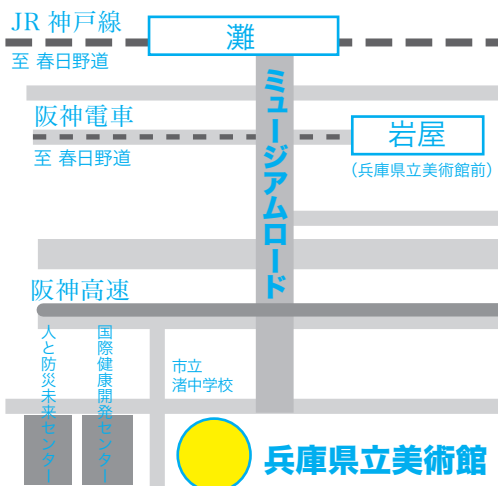

松田 曜子 (特定非営利活動法人レスキューストックヤード 理事、

関西学院大学 災害復興制度研究所 特任准教授)

南 嘉邦 (旧居留地連絡協議会 防災・防犯委員長)

16:30 - 閉会

## 会場アクセス

**兵庫県立美術館** (兵庫県神戸市中央区脇浜海岸通1-1-1)

JR灘駅から徒歩約10分、阪神電車岩屋駅から徒歩約8分

※当日は、インターネットの映像配信を予定しております。

参加者の写真及び映像が配信・報道される可能性があることをあらかじめ御了承ください。