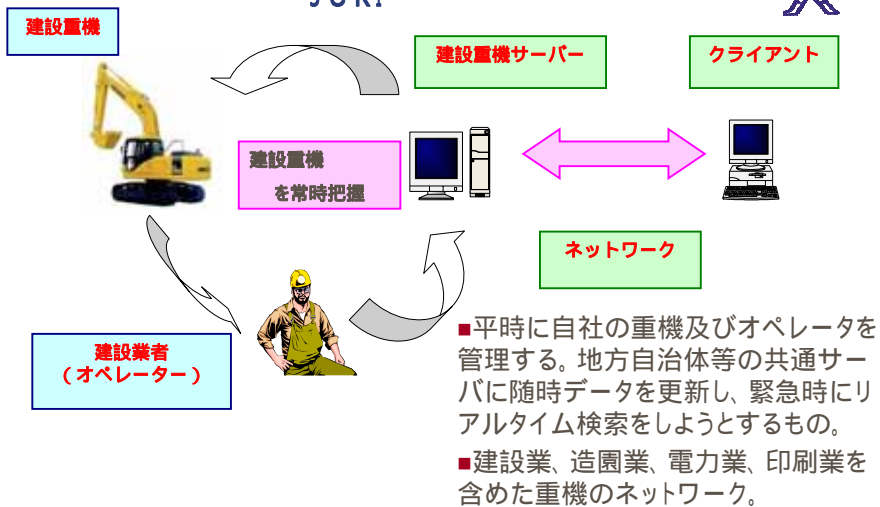

制作 内閣府

TVコマーシャル

住宅の耐震診断改修に関するご相談は、地方公共団体の窓口までご連絡ください

稲村の火

経済産業省

現在の和歌山県広川町を襲った、安政元年(1854年)の大津波の際、村人を救った浜口儀兵衛の実話に基づくアニメーション。

東急多摩田園都市サロンド防災計画

安心「重機」ネットワーク JUKI