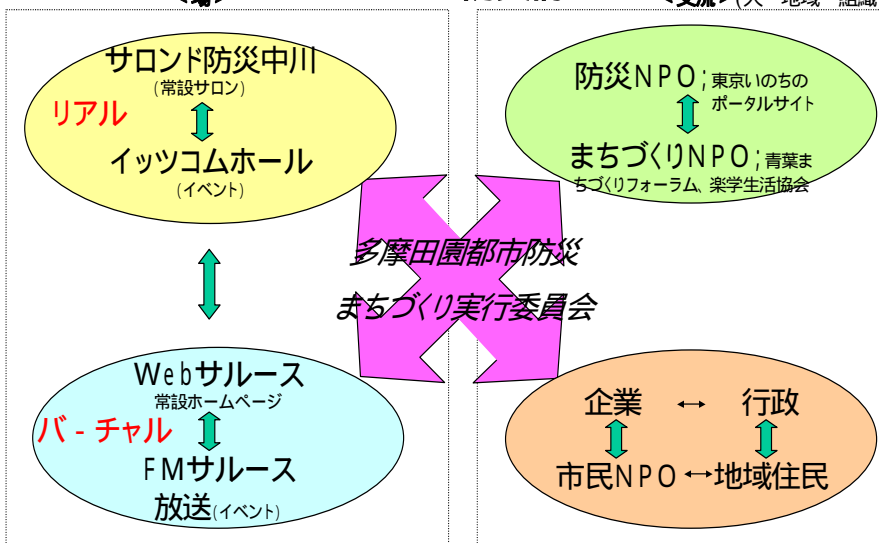

多摩田園都市住民の傾向

- 高額所得者(年収1,000万円超)が多い。
- インターネット利用率が高い。
- 年齢層が高い。
- 高学歴インテリ層が多い。
- 無党派層が多い。自分の信念を持っている。
- 防犯・防災に関する意識が高い(空き巣が多い)。
- 現役引退後マンション住まいを望み、耐震補強を施して、一軒家を子供世代に住ませる。

多摩田園都市防災まちづくり分科会

サロン・防災構想

<場>

<交流>(人・地域・組織)