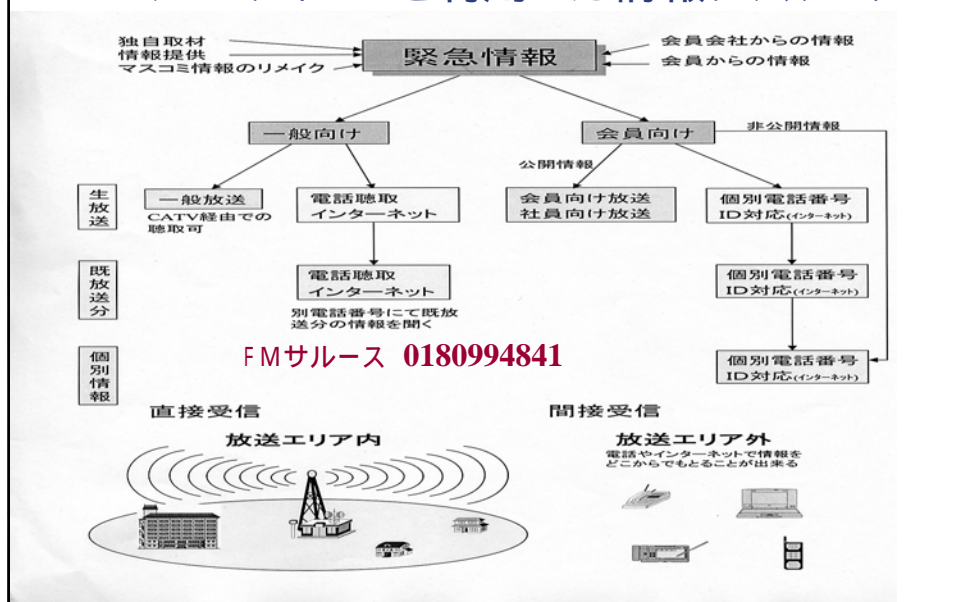

コミュニティFMを利用した情報システム

バーチャル FMサルス、Webサルス

同時に多数の住民に情報を伝達できる力を利用する。

■ FMサルス(横浜コミュニティ放送(株))

1. 週1回15分程度の防災番組を作成し、放送する。

「サロン・ド・防災」毎週日曜日9:41～9:56

FMサルス 84.1MHZ

TEL 0180994841 (NTTレドームサービス)

■ Webサルス

1. 3/31までに3回、イツコム1階ホールで**防災シンポジウムを開催し**、通知をFM、Web、CATVに流し、出席希望者を把握する。
2. 同時にアンケート調査を行う。