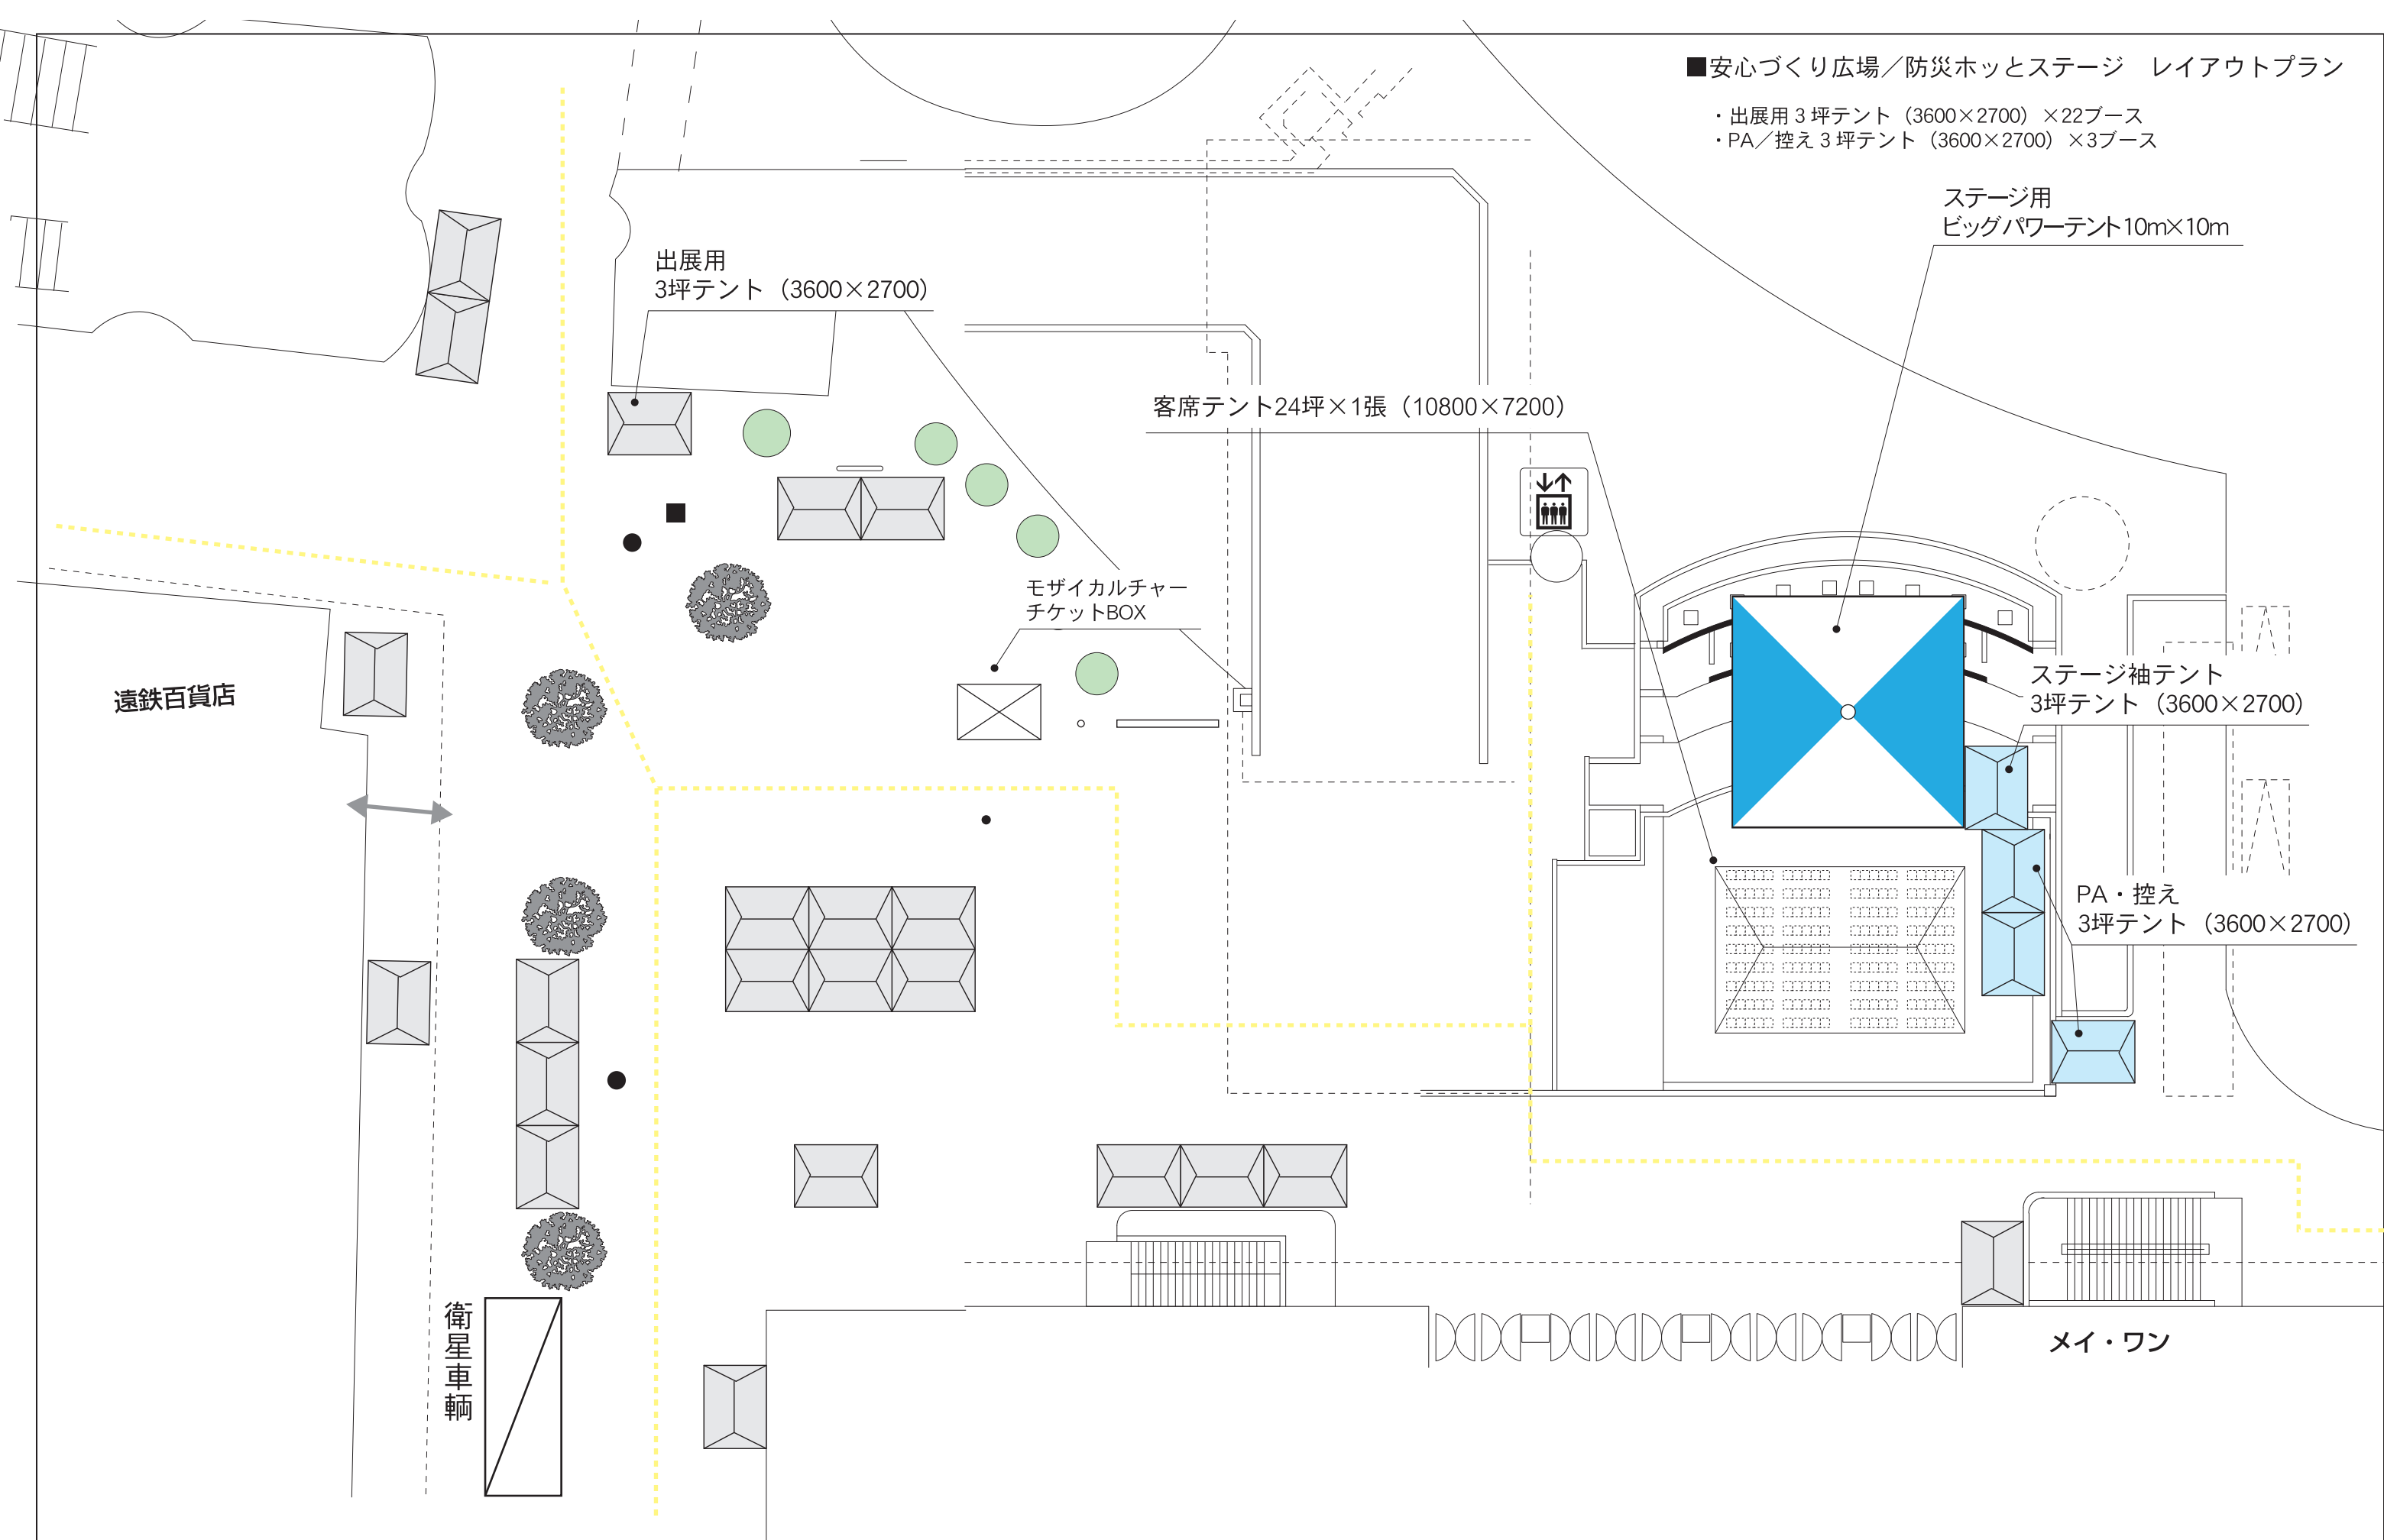

■安心づくり広場/防災ホッとステージ レイアウトプラン

- ・出展用 3 坪テント (3600×2700) ×22ブース
- ・PA/控え 3 坪テント (3600×2700) ×3ブース

■平面図 2009.06.24

■レスキューモール／サバイバル！横丁
アクアモール会場レイアウトプラン

- ・ブーステント (W2700×D1800) ×20ブース
- ・車両展示

車両展示

かじ町プラザ

■ レスキューモール／サバイバル！横丁
ギャラリーモール会場レイアウトプラン

- ・ ブーステント (W2700×D1800) ×30ブース
- ・ エレベーター車

解体工事中

エレベーター車展示
8月22(土)・23(日)

遠鉄百貨店

遠鉄百貨店入口