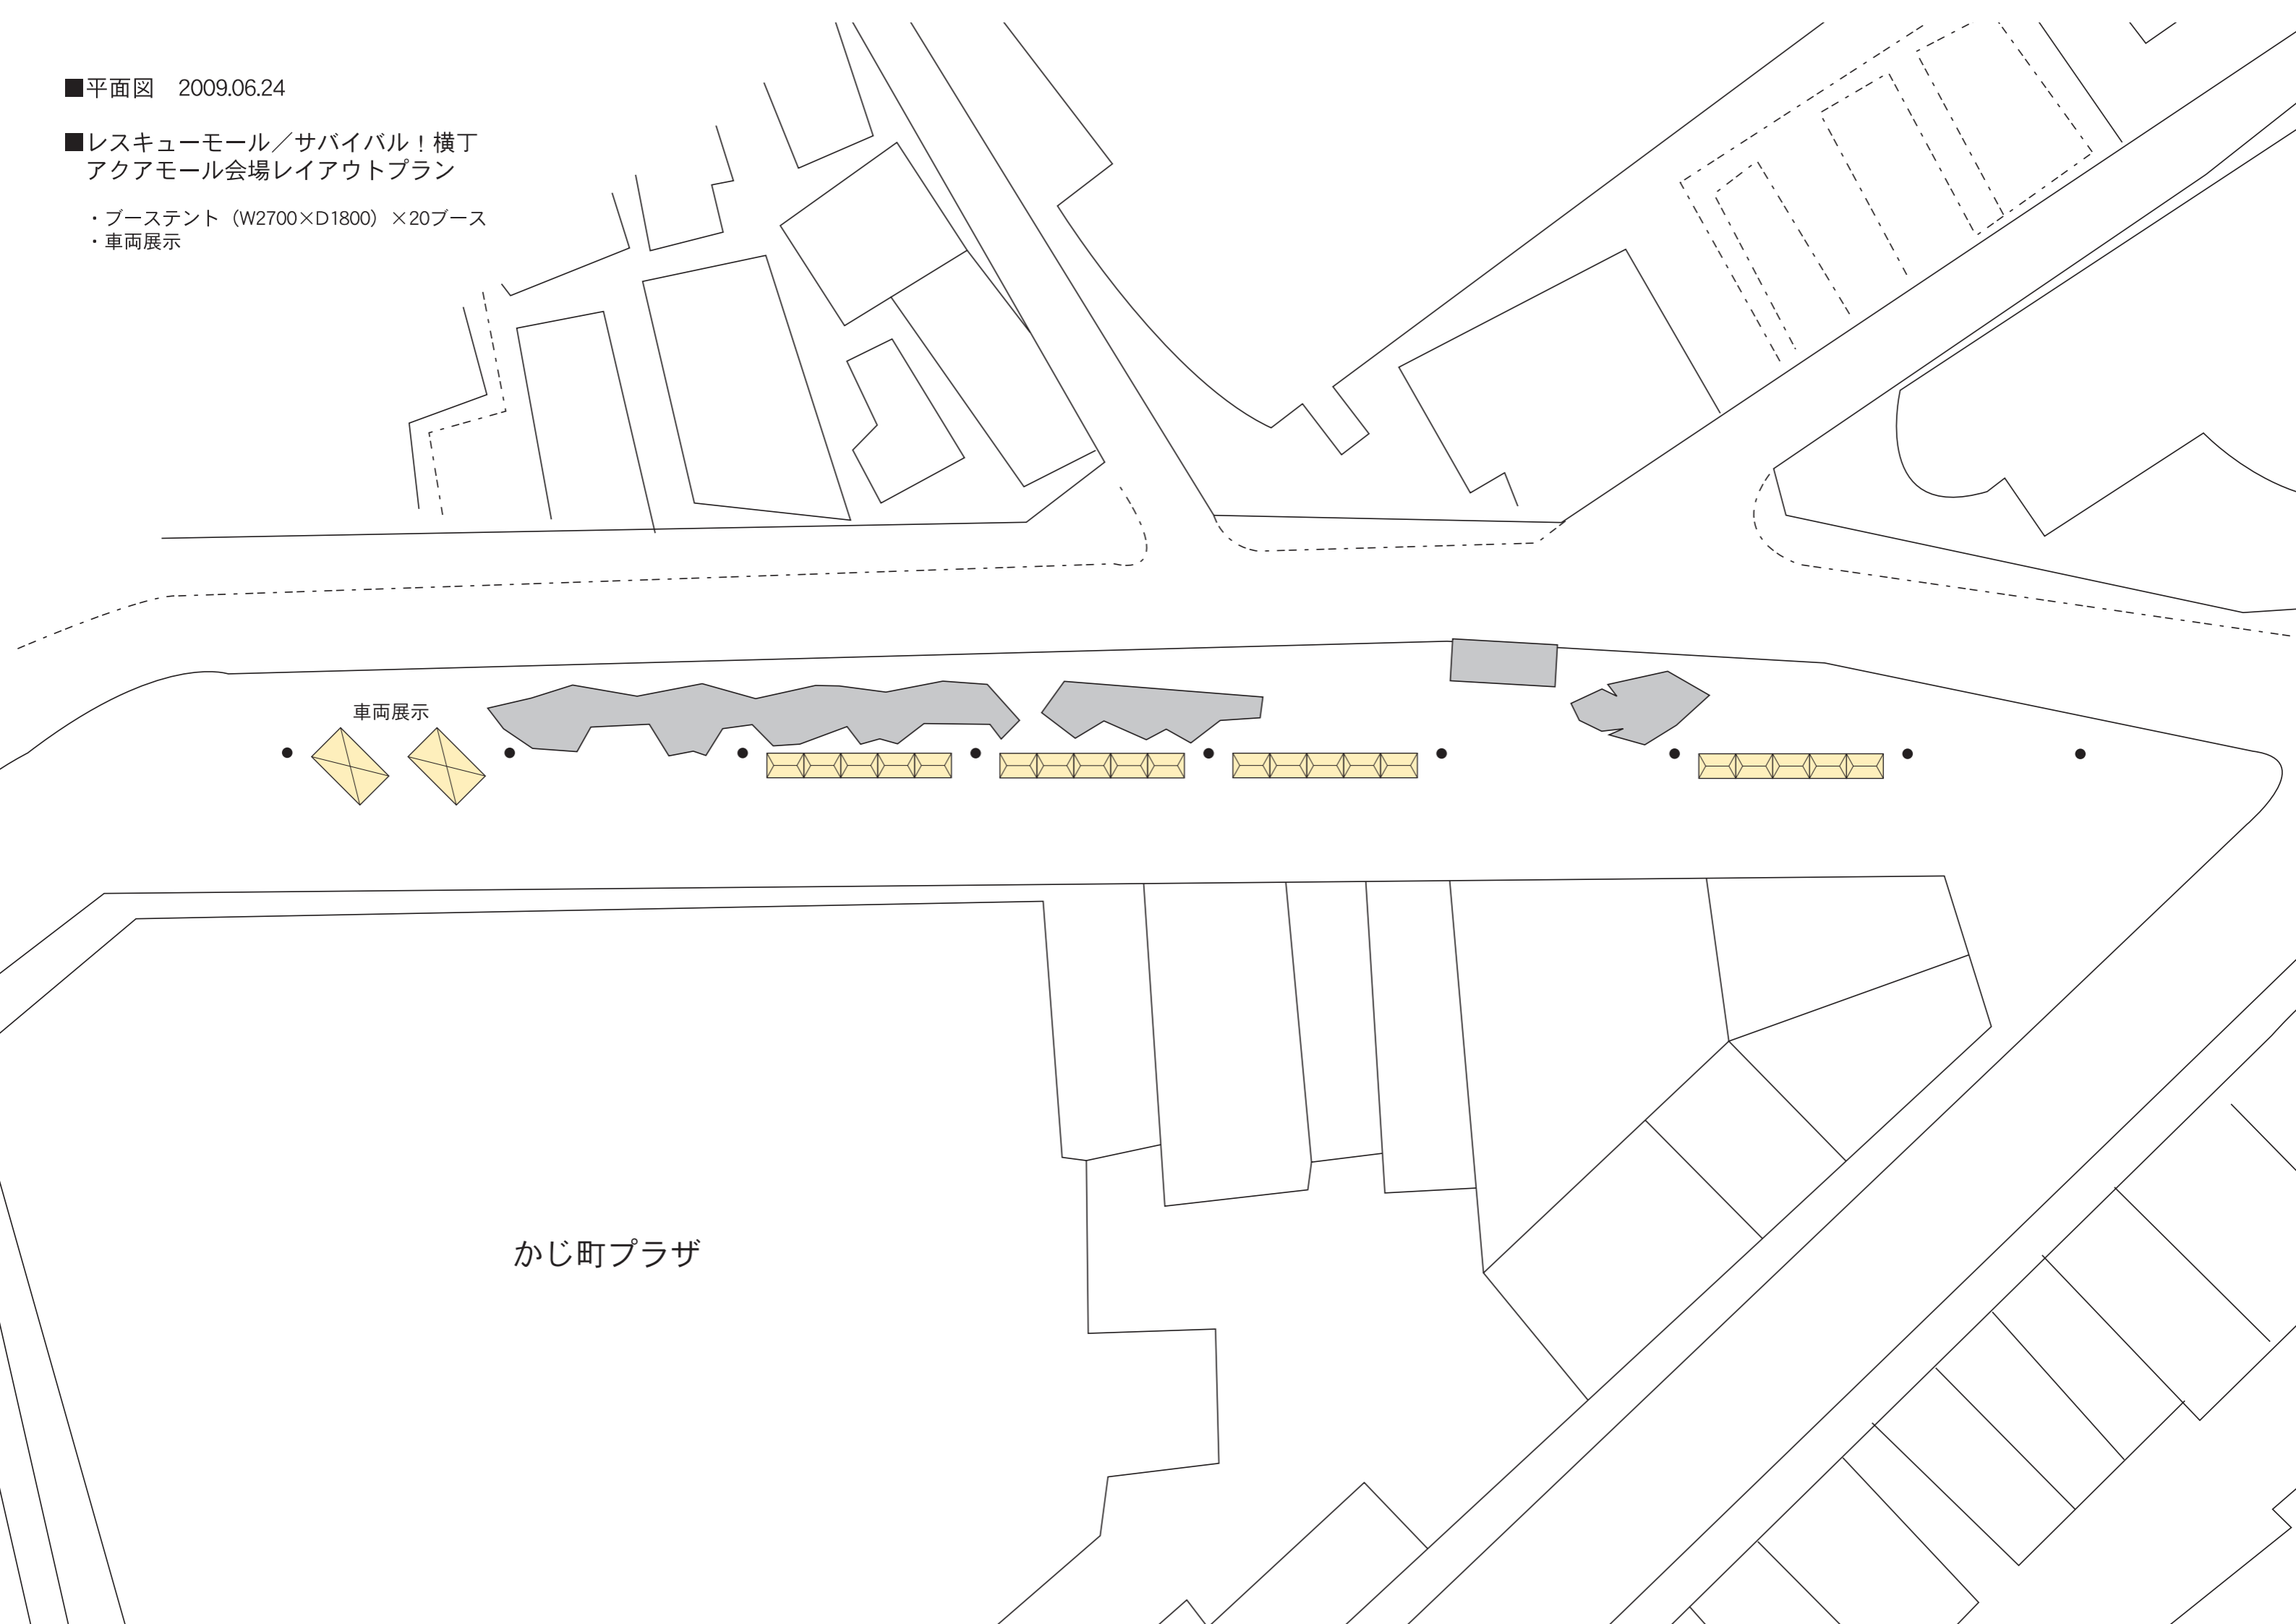

■安心づくり広場/防災ホッとステージ レイアウトプラン

- ・出展用 3 坪テント (3600×2700) ×22ブース
- ・PA/控え 3 坪テント (3600×2700) ×3ブース

■平面図 2009.06.24

■レスキューモール／サバイバル！横丁
アクアモール会場レイアウトプラン

- ・ブーステント (W2700×D1800) ×20ブース
- ・車両展示

車両展示

かじ町プラザ

■ レスキューモール／サバイバル！横丁
ギャラリーモール会場レイアウトプラン

- ・ ブーステント (W2700×D1800) ×30ブース
- ・ エレベーター車

解体工事中

エレベーター車展示
8月22(土)・23(日)

遠鉄百貨店

遠鉄百貨店入口