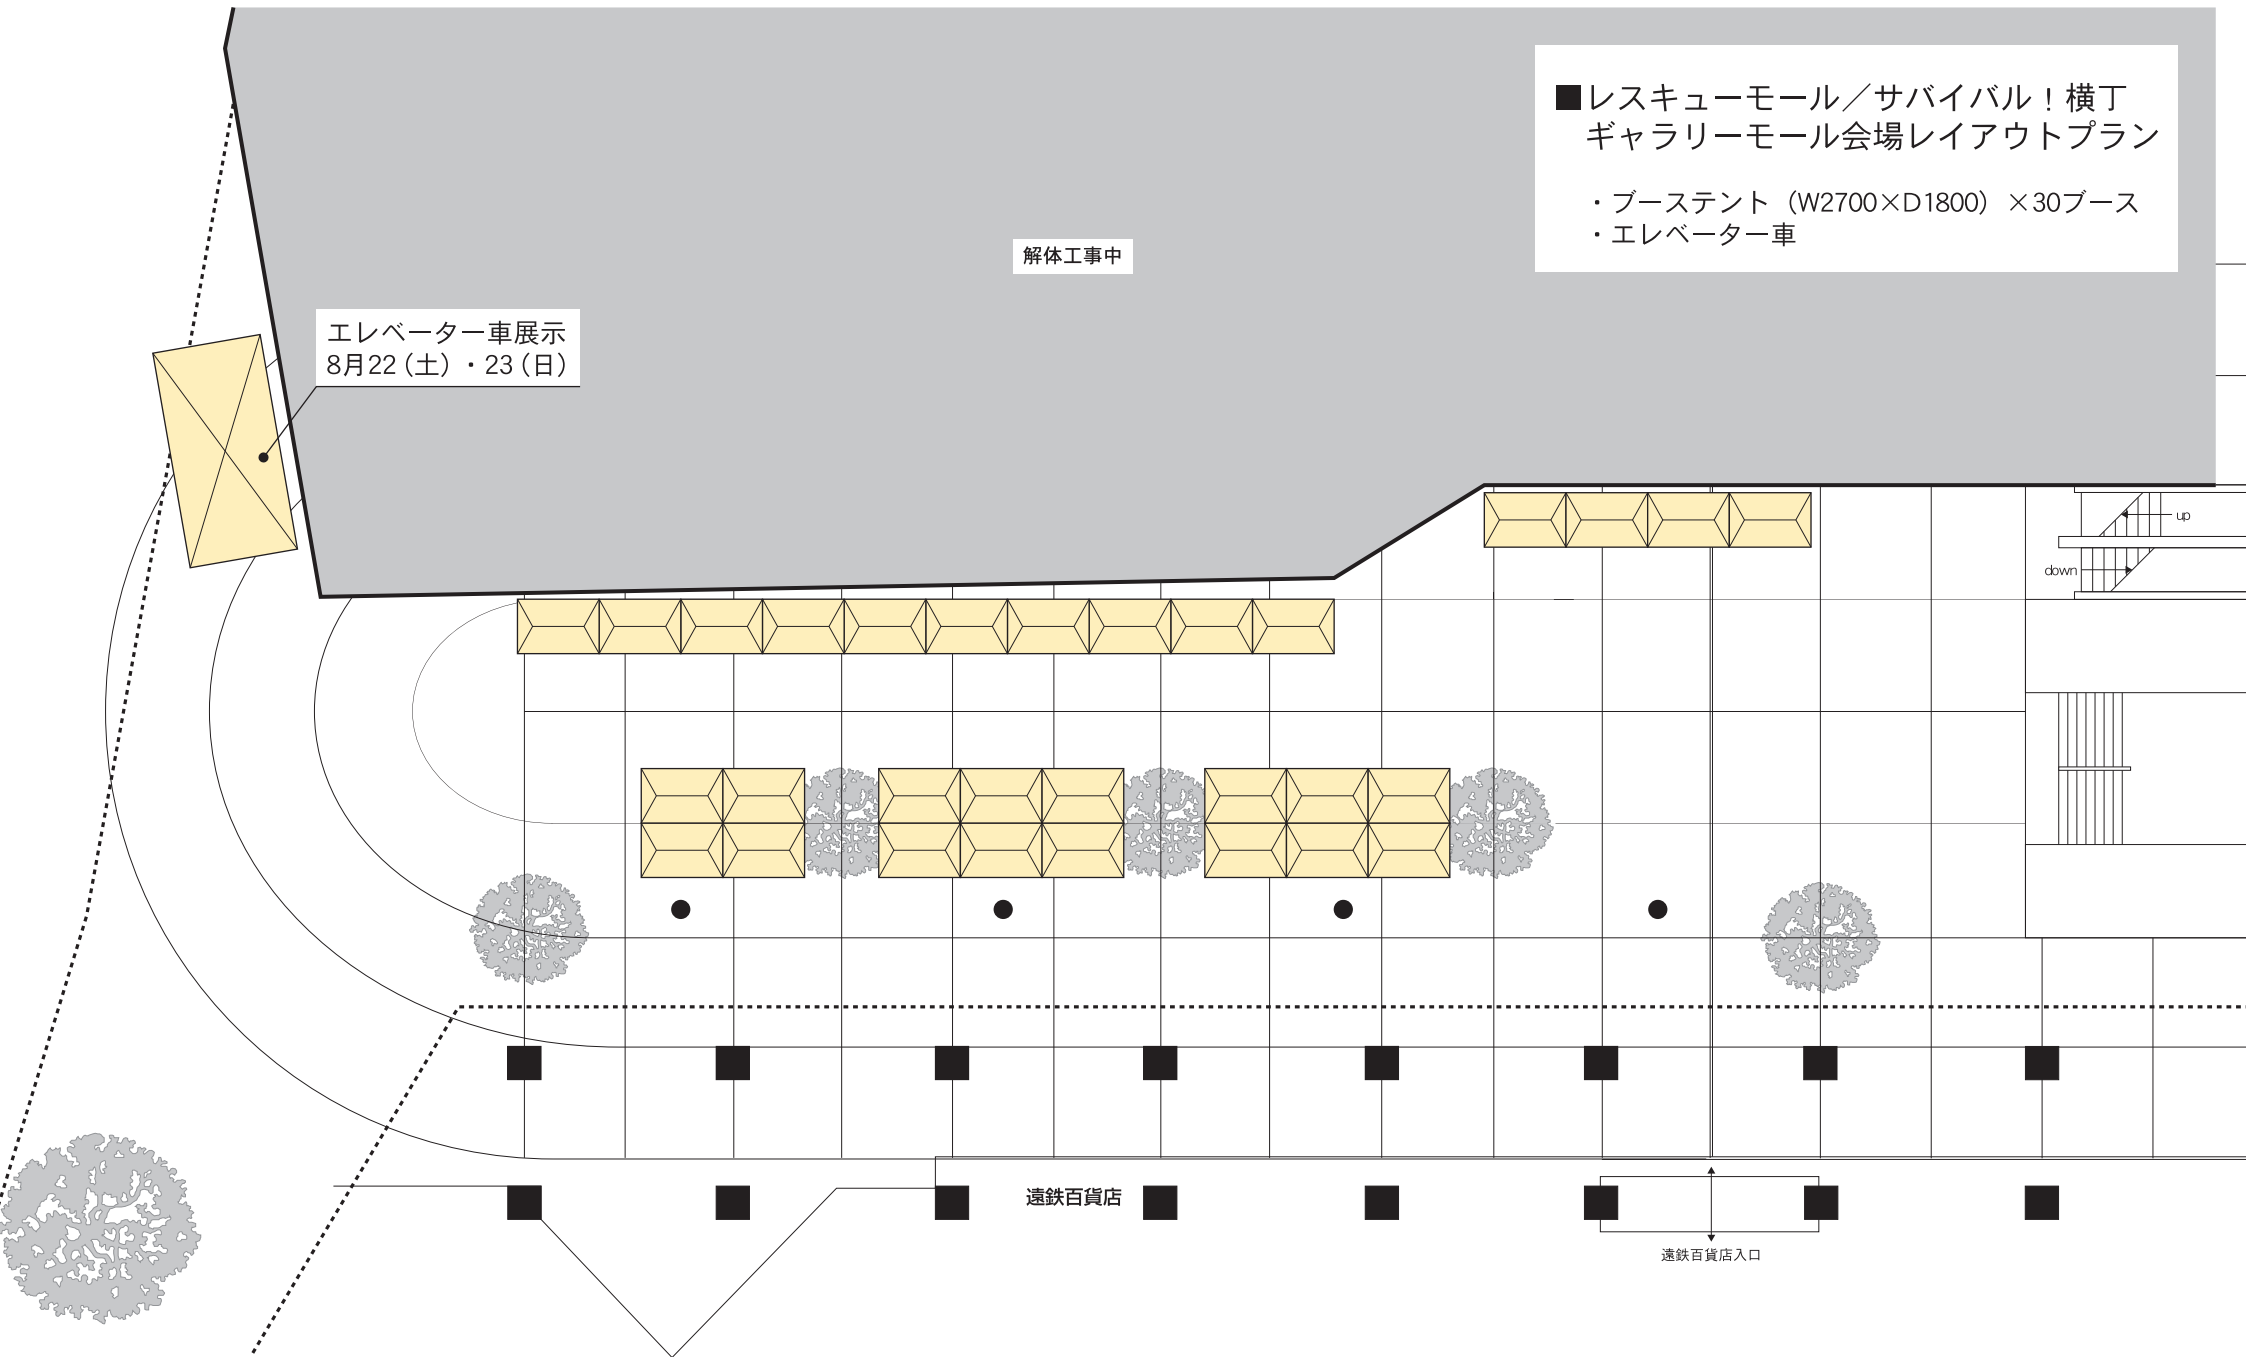

■安心づくり広場/防災ホッとステージ レイアウトプラン

- ・出展用 3 坪テント (3600×2700) ×22ブース
- ・PA/控え 3 坪テント (3600×2700) ×3ブース

■平面図 2009.06.24

■レスキューモール／サバイバル！横丁
アクアモール会場レイアウトプラン

- ・ブーステント (W2700×D1800) ×20ブース
- ・車両展示

車両展示

かじ町プラザ

■ レスキューモール／サバイバル！横丁
ギャラリーモール会場レイアウトプラン

- ・ ブーステント (W2700×D1800) ×30ブース
- ・ エレベーター車

解体工事中

エレベーター車展示
8月22(土)・23(日)

遠鉄百貨店

遠鉄百貨店入口