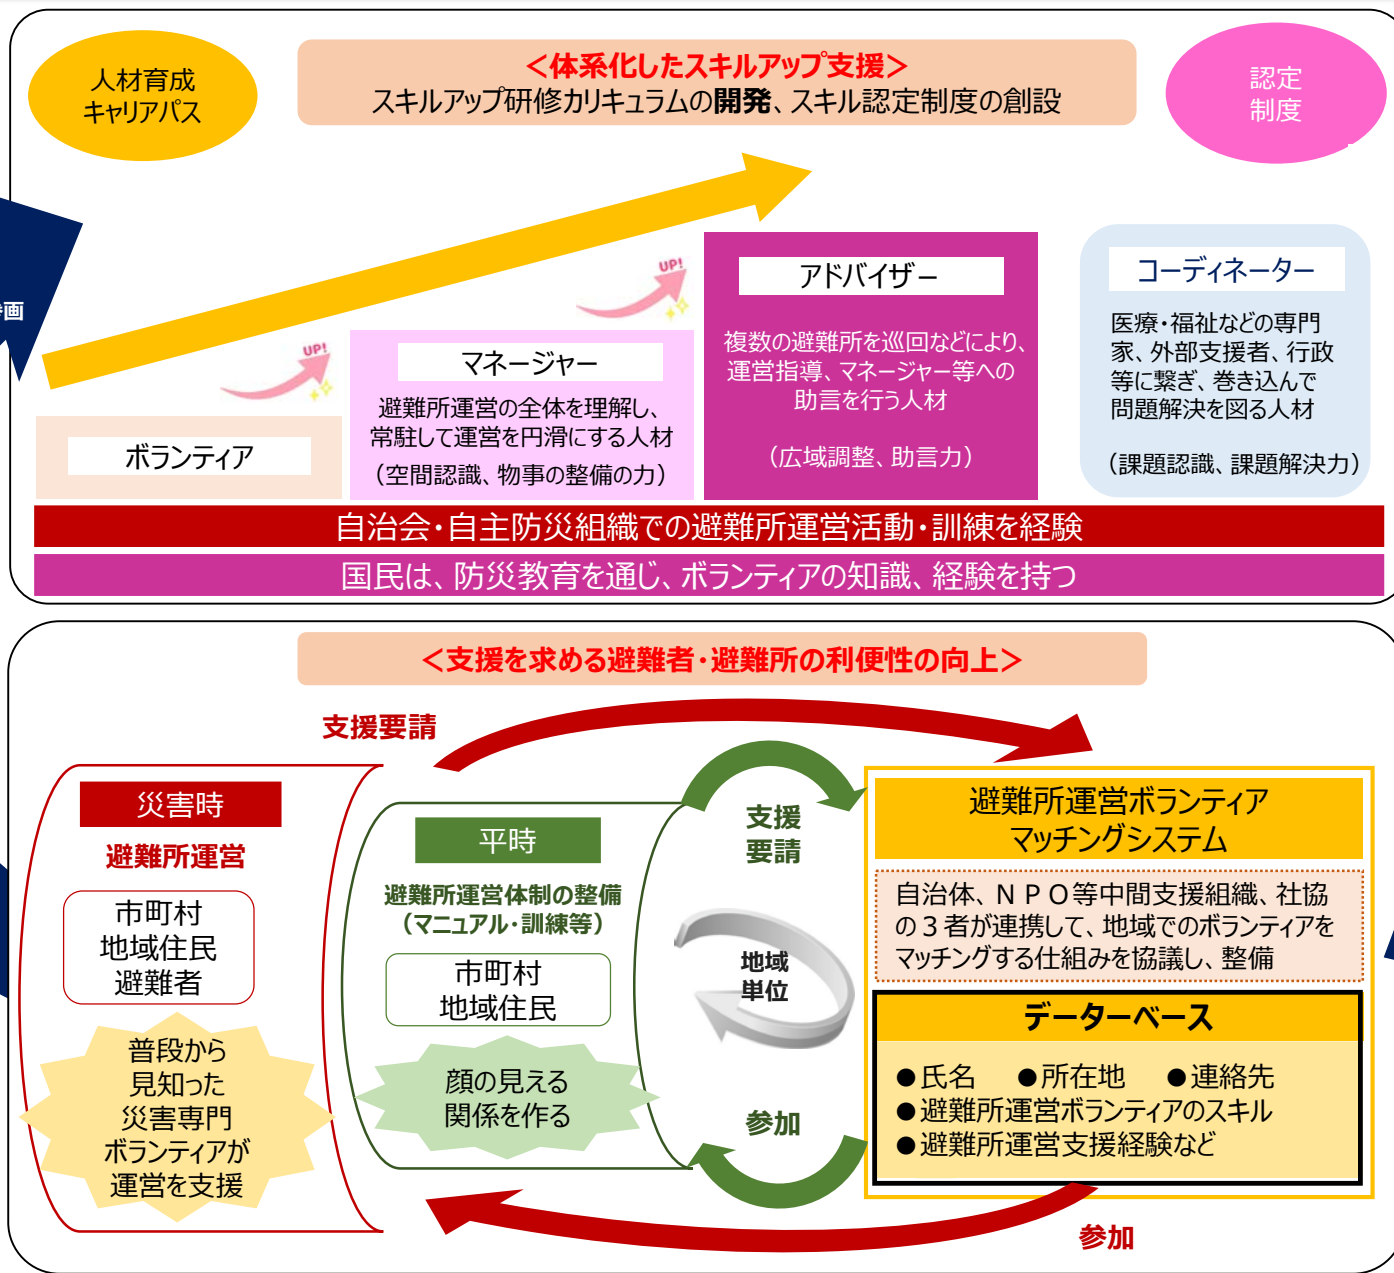

- 地域単位
- NPO等団体
- 日赤ボランティア
- 防災士
- 企業
- 大学
- 自治会町内会

- 認定受け
- NPO等団体
- 日赤ボランティア
- 防災士
- 企業
- 大学
- 自治会町内会

※ 災害専門ボランティアは、地元地域での活動を基本としつつ、災害の規模や場所に応じ、近隣や遠方の市町村の避難所に赴き活動することもある。