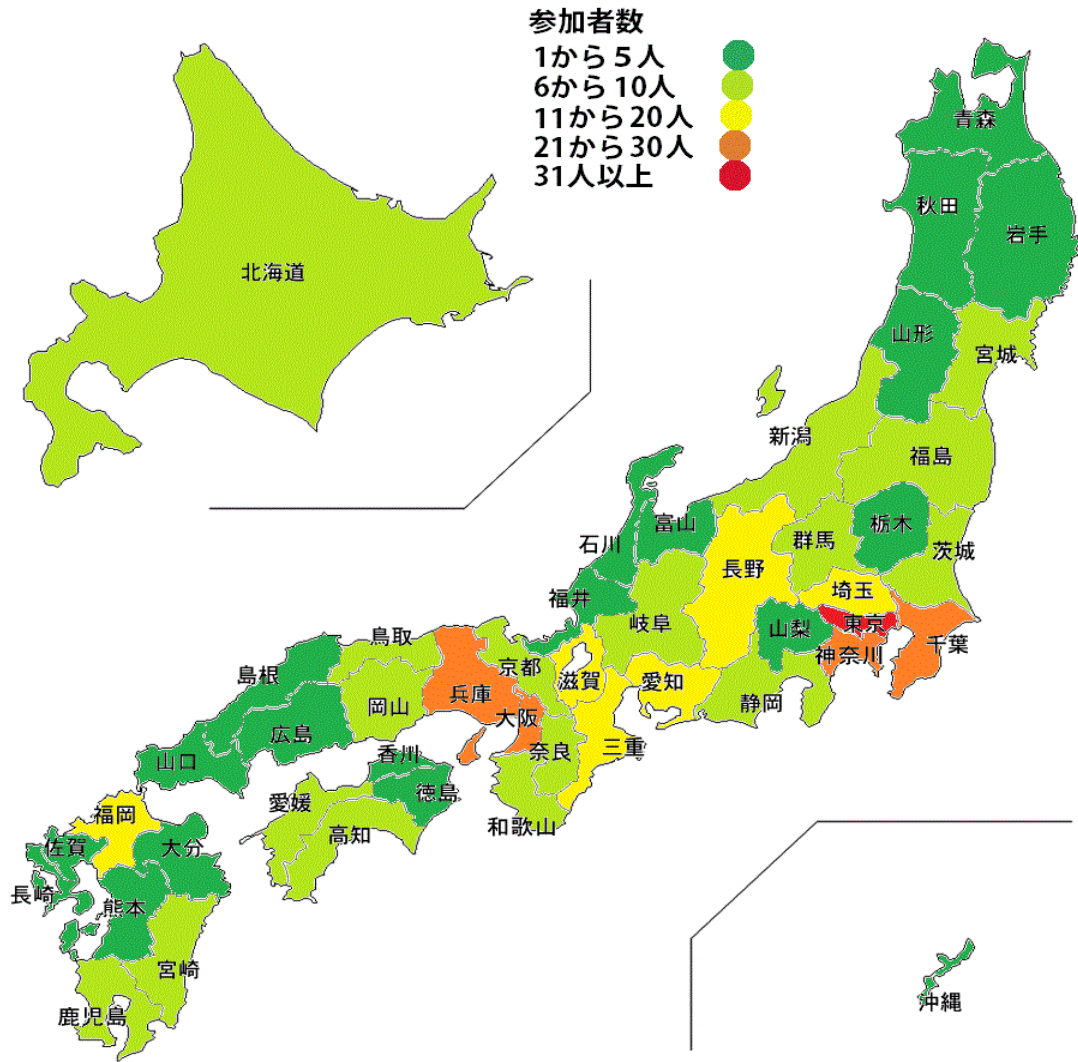

研修者の分布

北海道	3	茨城県	7	新潟県	6	滋賀県	0	鳥取県	5	福岡県	6
青森県	2	栃木県	2	富山県	2	京都府	3	島根県	1	佐賀県	3
岩手県	3	群馬県	7	石川県	0	大阪府	5	岡山県	6	長崎県	2
宮城県	6	埼玉県	16	福井県	0	兵庫県	1	広島県	2	熊本県	5
秋田県	2	千葉県	23	山梨県	2	奈良県	0	山口県	3	大分県	1
山形県	2	東京都	41	長野県	7	和歌山県	1	徳島県	2	宮崎県	5
福島県	6	神奈川県	24	岐阜県	2			香川県	2	鹿児島県	5
				静岡県	8			愛媛県	6	沖縄県	1
				愛知県	11			高知県	6		
				三重県	4						

平成25年度「防災スペシャリスト養成研修」
 平成25年度「災害対策専門研修」(人と防災未来センター)
 研修者の分布

(参考)

北海道	8	茨城県	7	新潟県	8	滋賀県	11	鳥取県	9	福岡県	13
青森県	2	栃木県	3	富山県	2	京都府	8	島根県	2	佐賀県	4
岩手県	5	群馬県	7	石川県	5	大阪府	28	岡山県	7	長崎県	2
宮城県	7	埼玉県	19	福井県	4	兵庫県	27	広島県	5	熊本県	5
秋田県	3	千葉県	27	山梨県	2	奈良県	6	山口県	4	大分県	2
山形県	2	東京都	43	長野県	11	和歌山県	6	徳島県	3	宮崎県	6
福島県	6	神奈川県	26	岐阜県	9			香川県	3	鹿児島県	6
				静岡県	9			愛媛県	8	沖縄県	2
				愛知県	20			高知県	8		
				三重県	11						