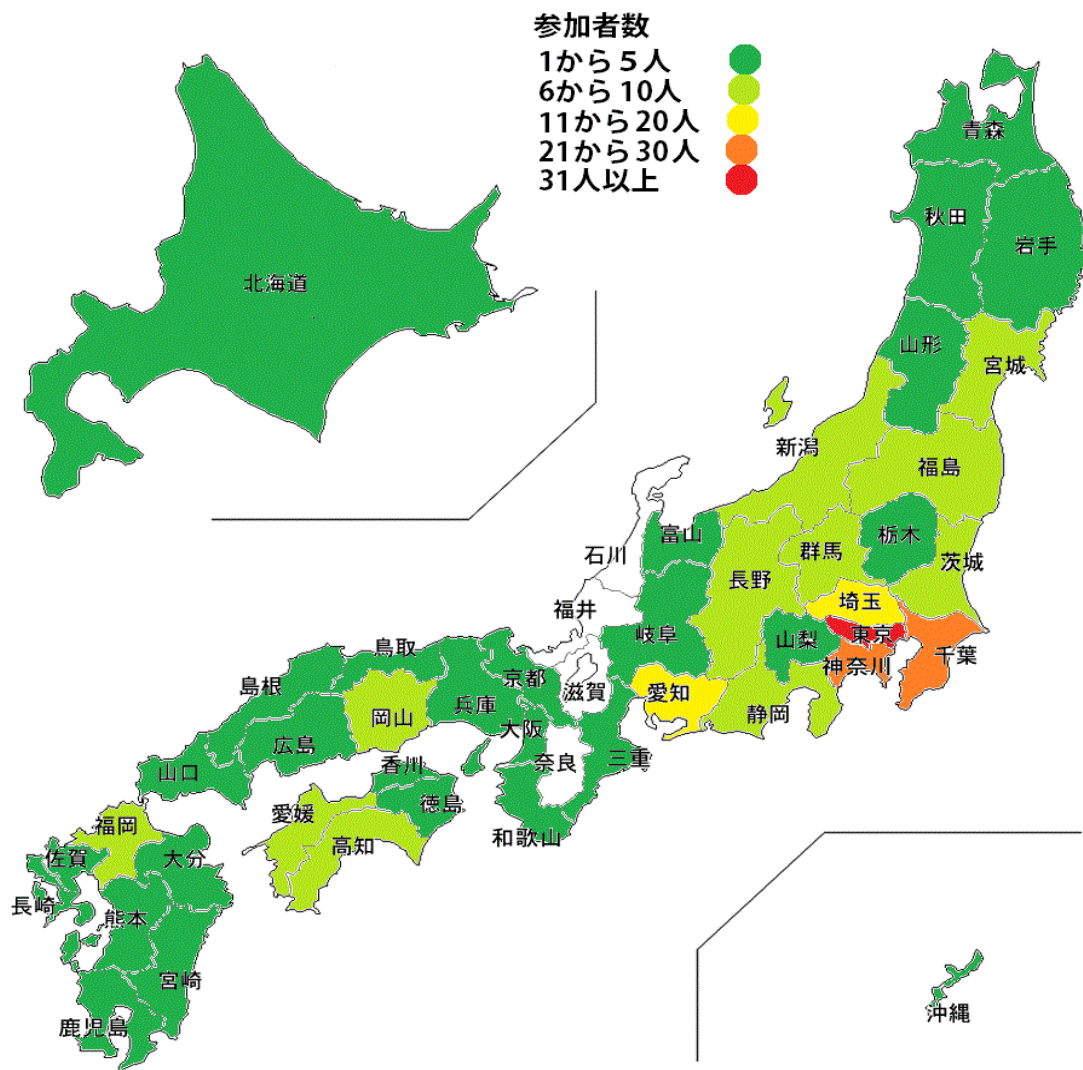

研修者の分布

北海道	3	茨城県	7	新潟県	6	滋賀県	0	鳥取県	5	福岡県	6
青森県	2	栃木県	2	富山県	2	京都府	3	島根県	1	佐賀県	3
岩手県	3	群馬県	7	石川県	0	大阪府	5	岡山県	6	長崎県	2
宮城県	6	埼玉県	16	福井県	0	兵庫県	1	広島県	2	熊本県	5
秋田県	2	千葉県	23	山梨県	2	奈良県	0	山口県	3	大分県	1
山形県	2	東京都	41	長野県	7	和歌山県	1	徳島県	2	宮崎県	5
福島県	6	神奈川県	24	岐阜県	2			香川県	2	鹿児島県	5
				静岡県	8			愛媛県	6	沖縄県	1
				愛知県	11			高知県	6		
				三重県	4						

平成25年度「防災スペシャリスト養成研修」
 平成25年度「災害対策専門研修」(人と防災未来センター)
 研修者の分布

(参考)

北海道	8	茨城県	7	新潟県	8	滋賀県	11	鳥取県	9	福岡県	13
青森県	2	栃木県	3	富山県	2	京都府	8	島根県	2	佐賀県	4
岩手県	5	群馬県	7	石川県	5	大阪府	28	岡山県	7	長崎県	2
宮城県	7	埼玉県	19	福井県	4	兵庫県	27	広島県	5	熊本県	5
秋田県	3	千葉県	27	山梨県	2	奈良県	6	山口県	4	大分県	2
山形県	2	東京都	43	長野県	11	和歌山県	6	徳島県	3	宮崎県	6
福島県	6	神奈川県	26	岐阜県	9			香川県	3	鹿児島県	6
				静岡県	9			愛媛県	8	沖縄県	2
				愛知県	20			高知県	8		
				三重県	11						