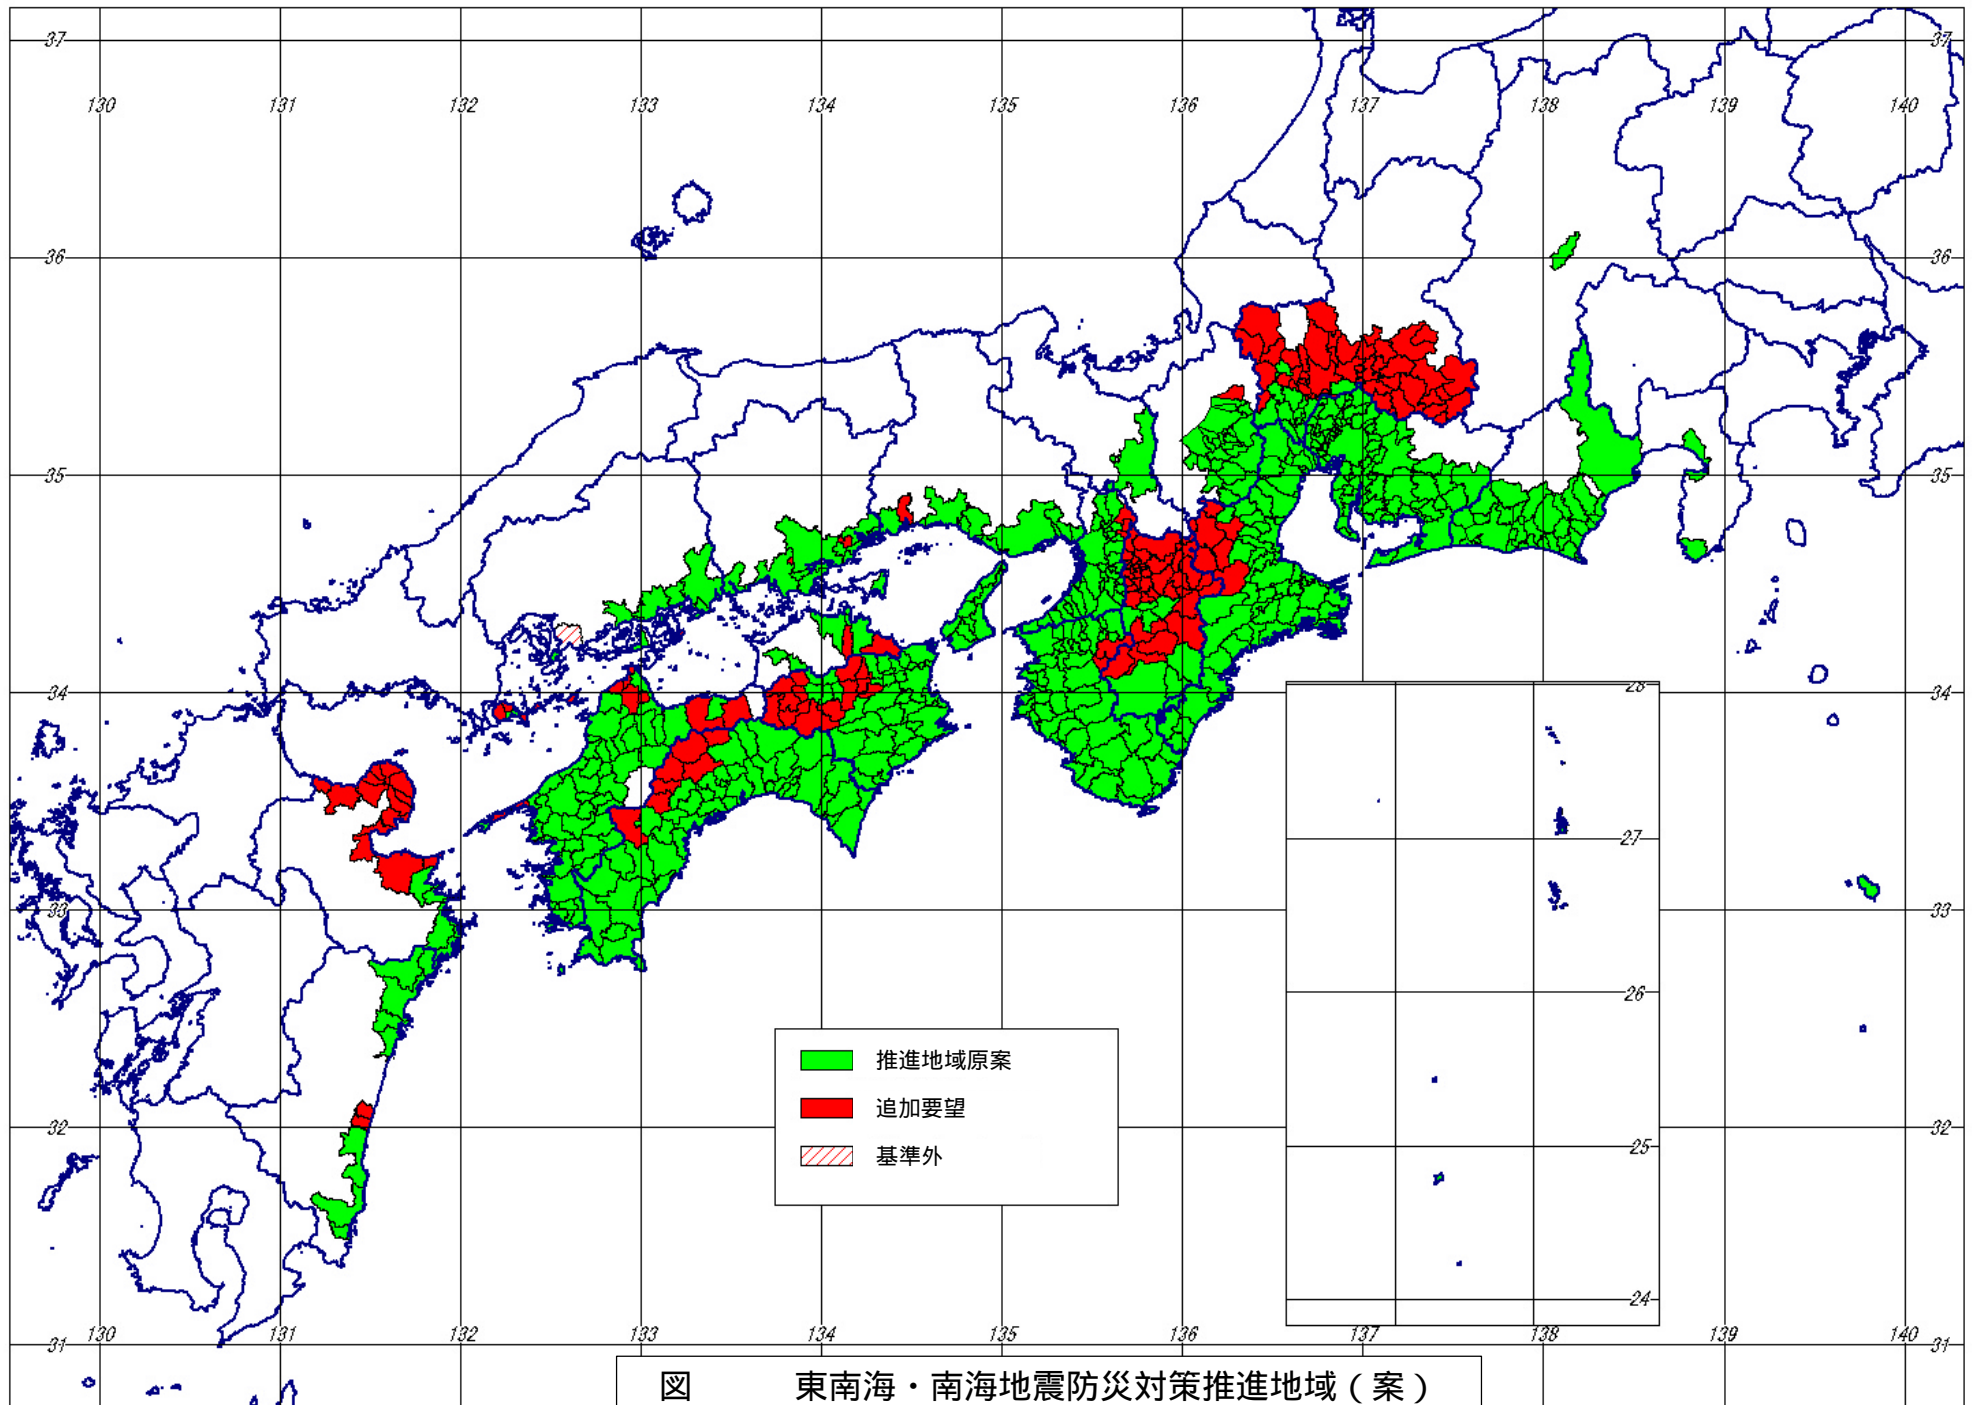

## 東南海・南海地震 防災対策推進地域の指定について ( 答申 )

推進地域 ( 東南海法第 3 条 )

東南海・南海地震により著しい被害が生じるおそれ

➡ 防災対策を推進する必要がある地域

東南海・南海地震防災対策推進地域指定市町村一覧（案）

東京都	八丈町、小笠原村
長野県	諏訪市
岐阜県	岐阜市、大垣市、多治見市、関市、中津川市、美濃市、瑞浪市、羽島市、恵那市、美濃加茂市、土岐市、各務原市、可児市、山県市、瑞穂市、羽島郡川島町、同郡岐南町、同郡笠松町、同郡柳津町、海津郡海津町、同郡平田町、同郡南濃町、養老郡養老町、同郡上石津町、不破郡垂井町、同郡関ヶ原町、安八郡神戸町、同郡輪之内町、同郡安八町、同郡墨俣町、揖斐郡揖斐川町、同郡谷汲村、同郡大野町、同郡池田町、同郡春日村、同郡久瀬村、同郡藤橋村、同郡坂内村、本巣郡北方町、同郡本巣町、同郡真正町、同郡糸貫町、武儀郡洞戸村、同郡板取村、同郡武芸川町、同郡武儀町、同郡上之保村、加茂郡坂祝町、同郡富加町、同郡川辺町、同郡七宗町、同郡八百津町、同郡白川町、同郡東白川村、可児郡御嵩町、同郡兼山町、土岐郡笠原町、恵那郡岩村町、同郡山岡町、同郡明智町、同郡串原村、同郡上矢作町
静岡県	静岡市、浜松市、沼津市、島田市、磐田市、焼津市、掛川市、藤枝市、袋井市、天竜市、浜北市、湖西市、賀茂郡南伊豆町、志太郡大井川町、榛原郡御前崎町、同郡相良町、同郡榛原町、同郡吉田町、同郡金谷町、小笠郡大須賀町、同郡浜岡町、同郡小笠町、同郡菊川町、同郡大東町、周智郡森町、磐田郡浅羽町、同郡福田町、同郡竜洋町、同郡豊田町、同郡豊岡村、浜名郡舞阪町、同郡新居町、同郡雄踏町、引佐郡細江町、同郡引佐町、同郡三ヶ日町
愛知県	名古屋市、豊橋市、岡崎市、一宮市、瀬戸市、半田市、春日井市、豊川市、津島市、碧南市、刈谷市、豊田市、安城市、西尾市、蒲郡市、犬山市、常滑市、江南市、尾西市、小牧市、稲沢市、新城市、東海市、大府市、知多市、知立市、尾張旭市、高浜市、岩倉市、豊明市、日進市、田原市、愛知郡東郷町、同郡長久手町、西春日井郡西枇杷島町、同郡豊山町、同郡師勝町、同郡西春町、同郡春日町、同郡清洲町、同郡新川町、丹羽郡大口町、同郡扶桑町、葉栗郡木曾川町、中島郡祖父江町、同郡平和町、海部郡七宝町、同郡美和町、同郡甚目寺町、同郡大治町、同郡蟹江町、同郡十四山村、同郡飛島村、同郡弥富町、同郡佐屋町、同郡立田村、同郡八開村、同郡佐織町、知多郡阿久比町、同郡東浦町、同郡南知多町、同郡美浜町、同郡武豊町、幡豆郡一色町、同郡吉良町、同郡幡豆町、額田郡幸田町、同郡額田町、西加茂郡三好町、同郡藤岡町、東加茂郡下山村、南設楽郡鳳来町、同郡作手村、宝飯郡音羽町、同郡一宮町、同郡小坂井町、同郡御津町、渥美郡渥美町

——線消しは、基準外であることが判明した1市。

.....線は、各府県より追加要望のあった159市町村。

計 21都府県652市町村