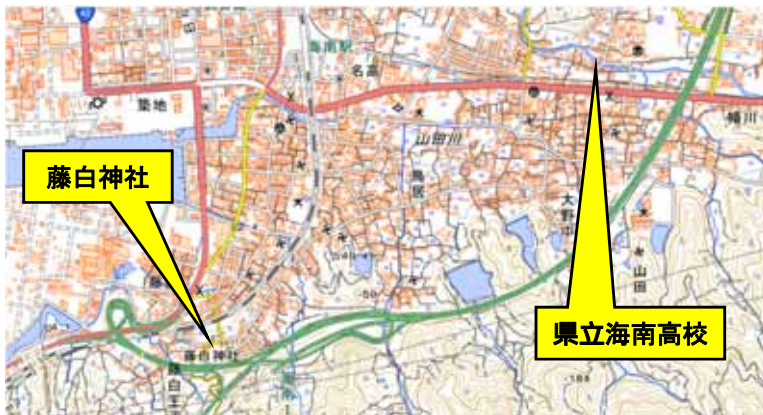

近畿エリア（和歌山県海南市）の訓練概要

出典：国土地理院

令和2年度 海南市地震・津波防災訓練

○日時：令和2年11月15日（日）9時00分開始

○場所

市内全域、藤白神社周辺、和歌山県立海南高校

○訓練想定

南海トラフ巨大地震

○訓練概要

市内全域：シェイクアウト訓練 等

藤白神社周辺：津波避難、避難者誘導・受付、情報収集・伝達、備蓄物資・資器材確認、給食・給水等

県立海南高校：新型コロナウイルス感染症等対策

避難所運営訓練、医療救護所設置訓練

○訓練参加機関等

自治会・自主防災組織、ENEOS和歌山石油精製

株式会社、和歌山県（海南保健所等）、海南市