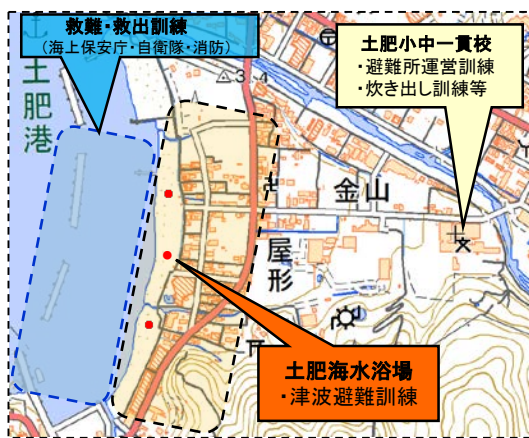

東海エリア（静岡県伊豆市）の訓練概要

平成30年度 地震・津波防災訓練

○日時：平成30年10月28日（日）10時20分開始

○場所：伊豆市土肥地区

○訓練想定
南海トラフ巨大地震

○訓練概要
シェイクアウト訓練、津波避難訓練、救難・救出訓練
避難所開設・運営訓練、救護所運営訓練
炊き出し訓練、装備品展示

○訓練参加機関等
温泉旅館協同組合、自治会・自主防災組織
土肥小中一貫校、陸上自衛隊、河川国道事務所、警察
消防、消防団等