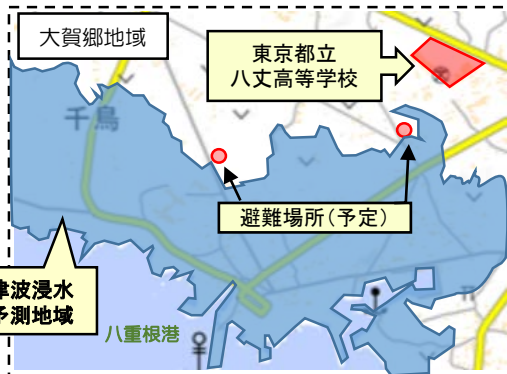

関東エリア（東京都八丈町）の訓練概要

※上記地図は、地理院地図を加工して作成したもの

平成29年度 地震・津波防災訓練

○日時：平成29年11月5日（日）9時30分開始

○場所：東京都立八丈高等学校、神湊港、三根、大賀郷地域等

○訓練想定

南海トラフ大地震の発生に伴う災害対策全般にわたる対応訓練

○訓練概要