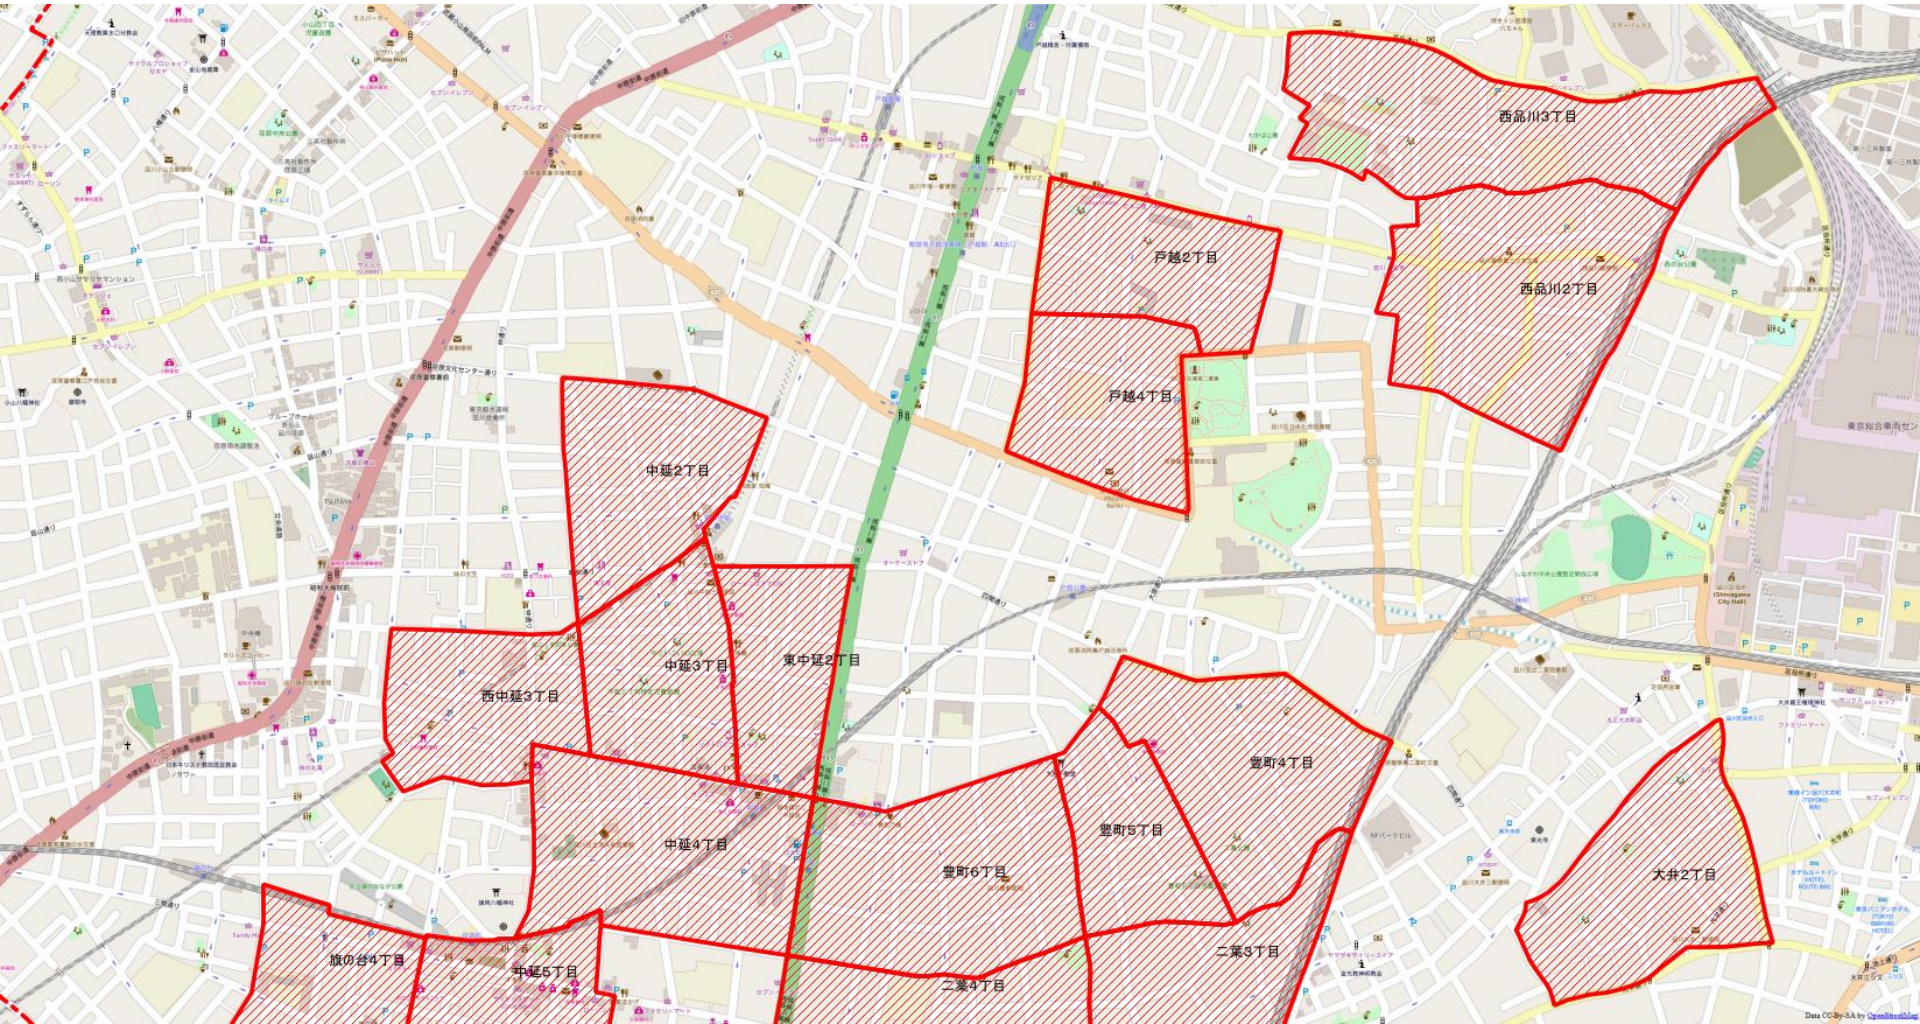

【東京都品川区1】

Map data © OpenStreetMap contributors

 区境  「地震時等に著しく危険な密集市街地」に相当する地域

【東京都品川区2】

Map data © OpenStreetMap contributors

 区境  「地震時等に著しく危険な密集市街地」に相当する地域

【東京都品川区3】

Map data © OpenStreetMap contributors

 区境  「地震時等に著しく危険な密集市街地」に相当する地域