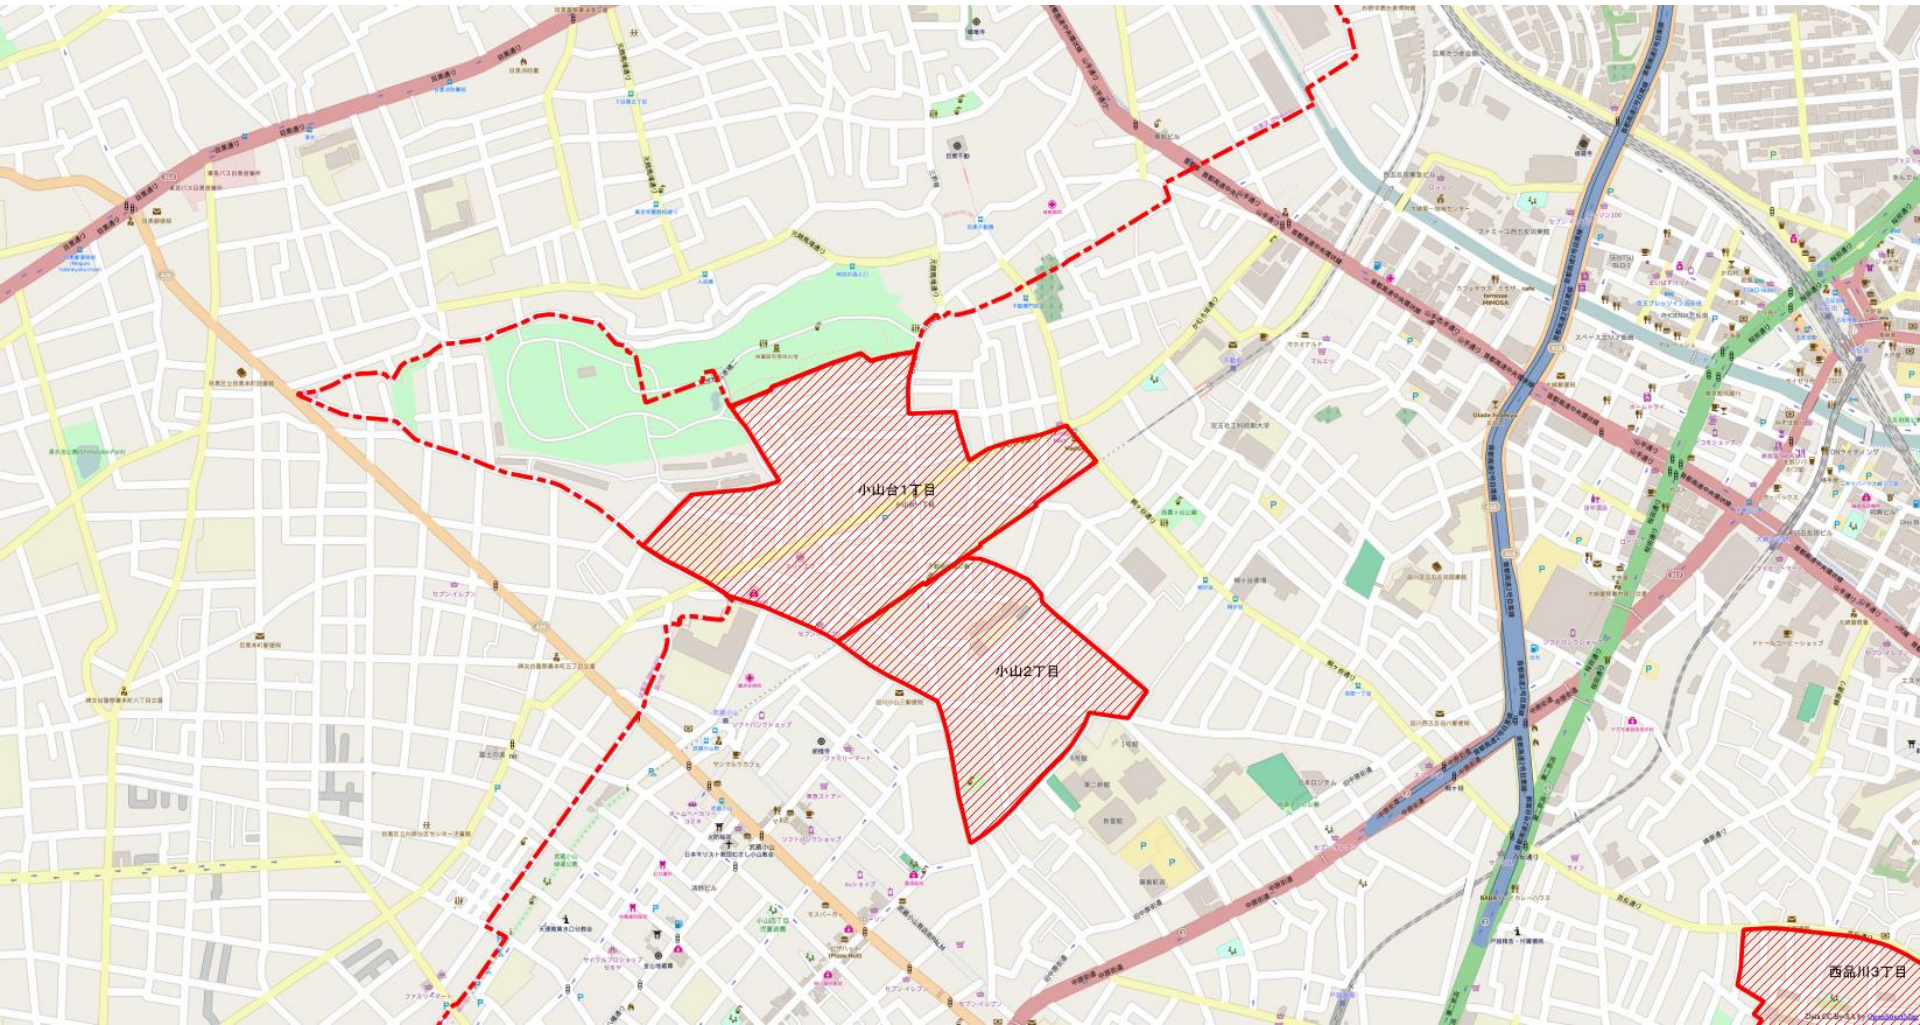

【東京都品川区1】

Map data © OpenStreetMap contributors

 区境  「地震時等に著しく危険な密集市街地」に相当する地域

【東京都品川区2】

Map data © OpenStreetMap contributors

 区境  「地震時等に著しく危険な密集市街地」に相当する地域

【東京都品川区3】

Map data © OpenStreetMap contributors

 区境  「地震時等に著しく危険な密集市街地」に相当する地域