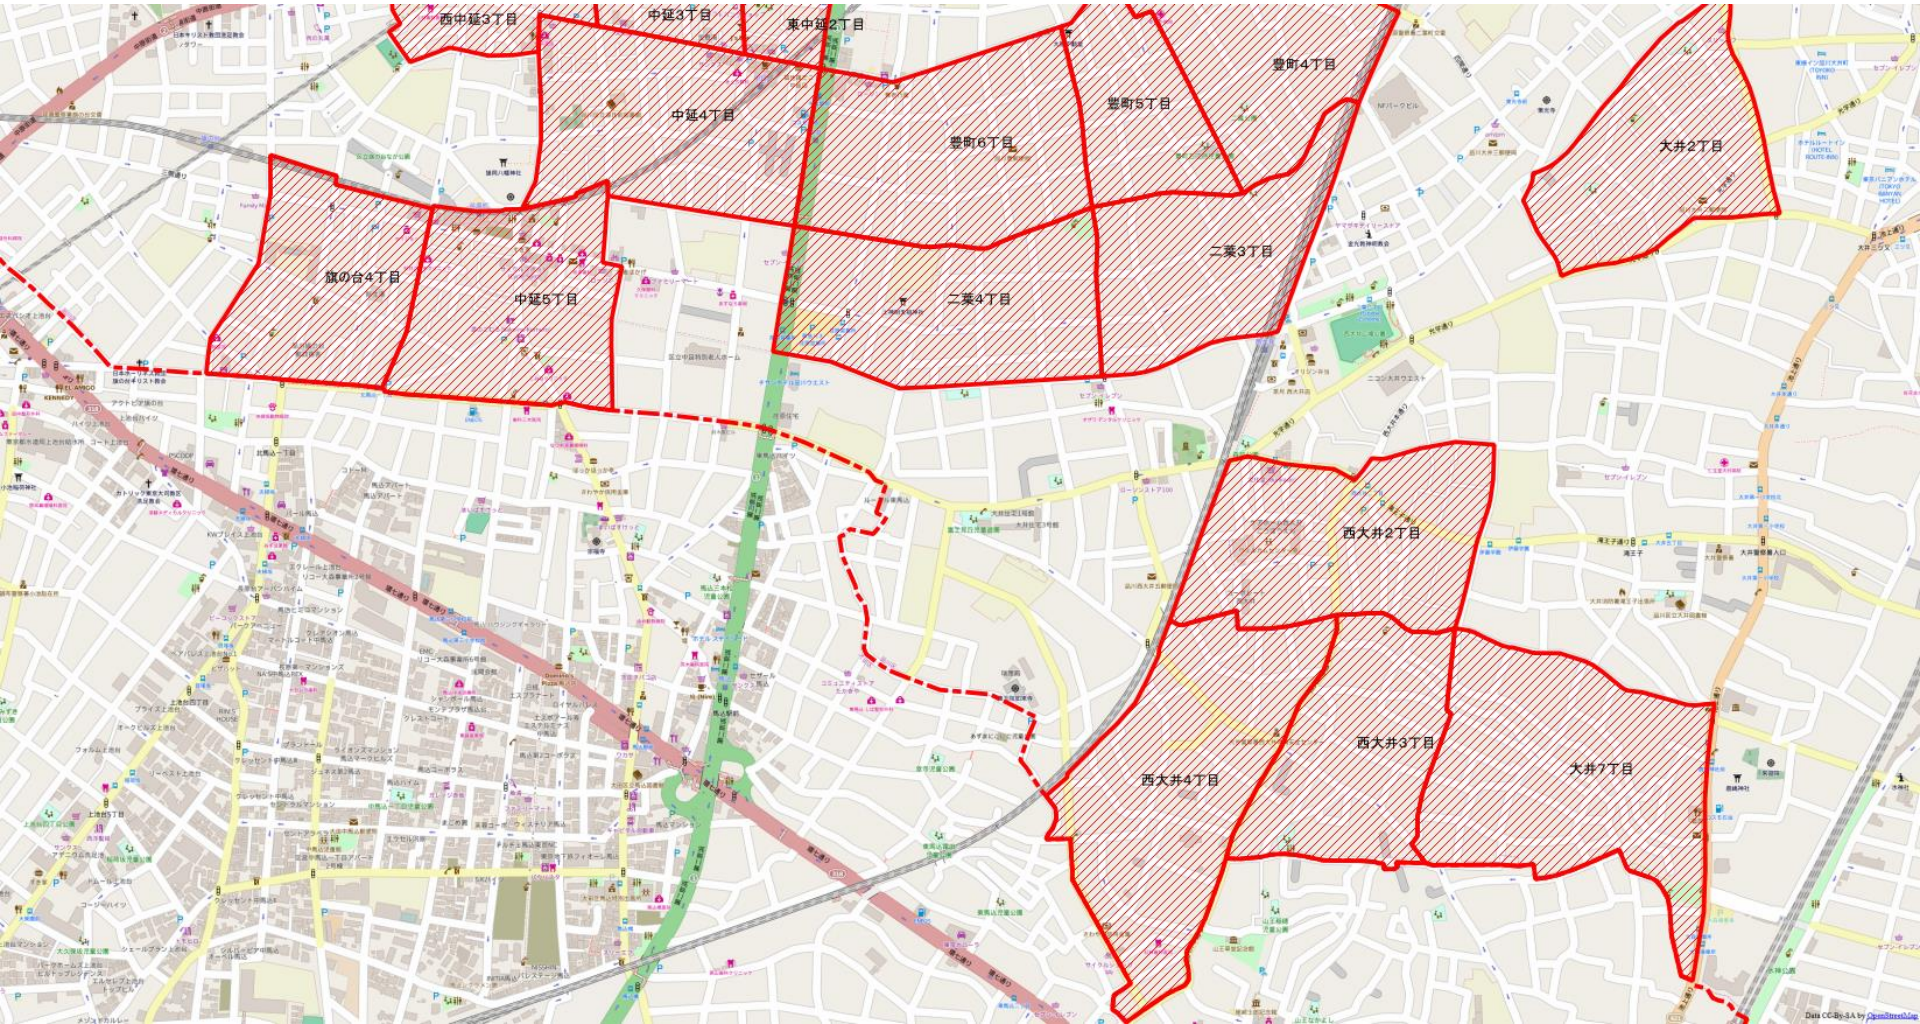

【東京都品川区1】

Map data © OpenStreetMap contributors

 区境  「地震時等に著しく危険な密集市街地」に相当する地域

【東京都品川区2】

Map data © OpenStreetMap contributors

 区境  「地震時等に著しく危険な密集市街地」に相当する地域

【東京都品川区3】

Map data © OpenStreetMap contributors

 区境  「地震時等に著しく危険な密集市街地」に相当する地域