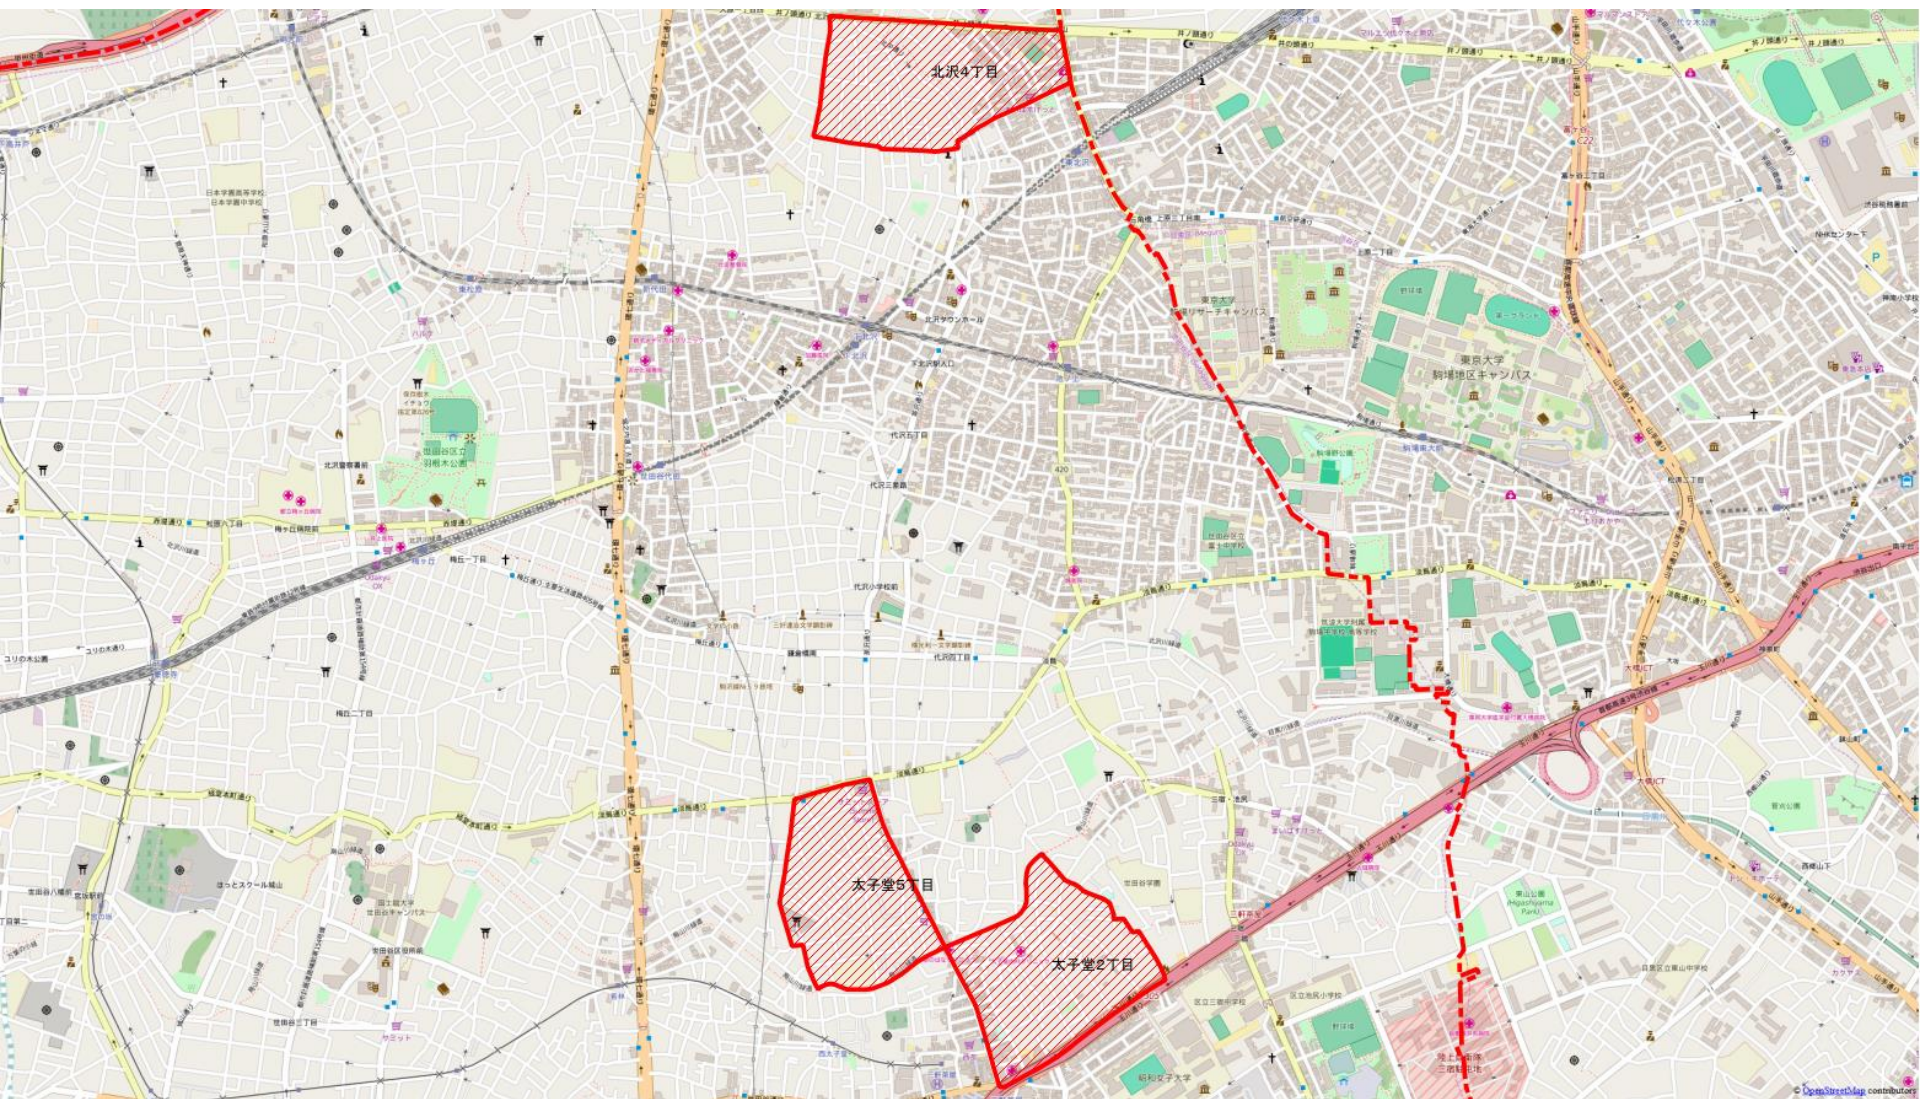

# 【東京都世田谷区】

Map data © OpenStreetMap contributors

 区境  「地震時等に著しく危険な密集市街地」に相当する地域