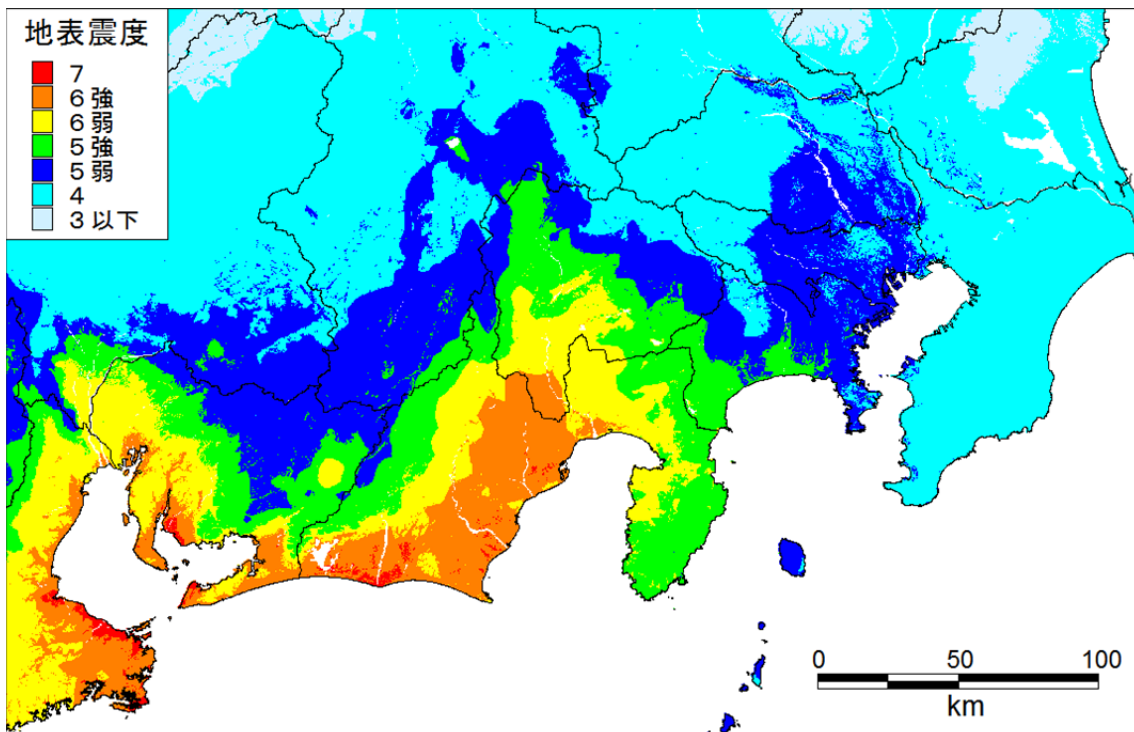

西側ケース 地表震度_全域

西側ケース 地表震度_関東-中部

西側ケース 地表震度_近畿-四国

西側ケース 地表震度_九州