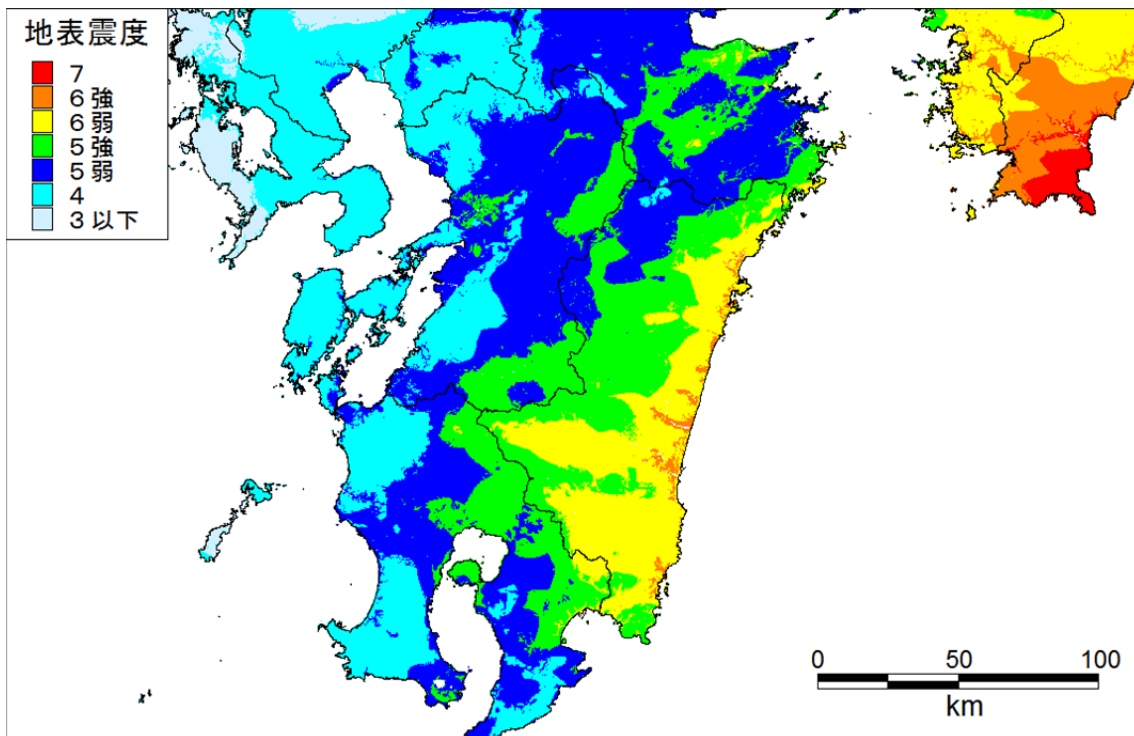

西側ケース 地表震度_全域

西側ケース 地表震度_関東-中部

西側ケース 地表震度_近畿-四国

西側ケース 地表震度_九州