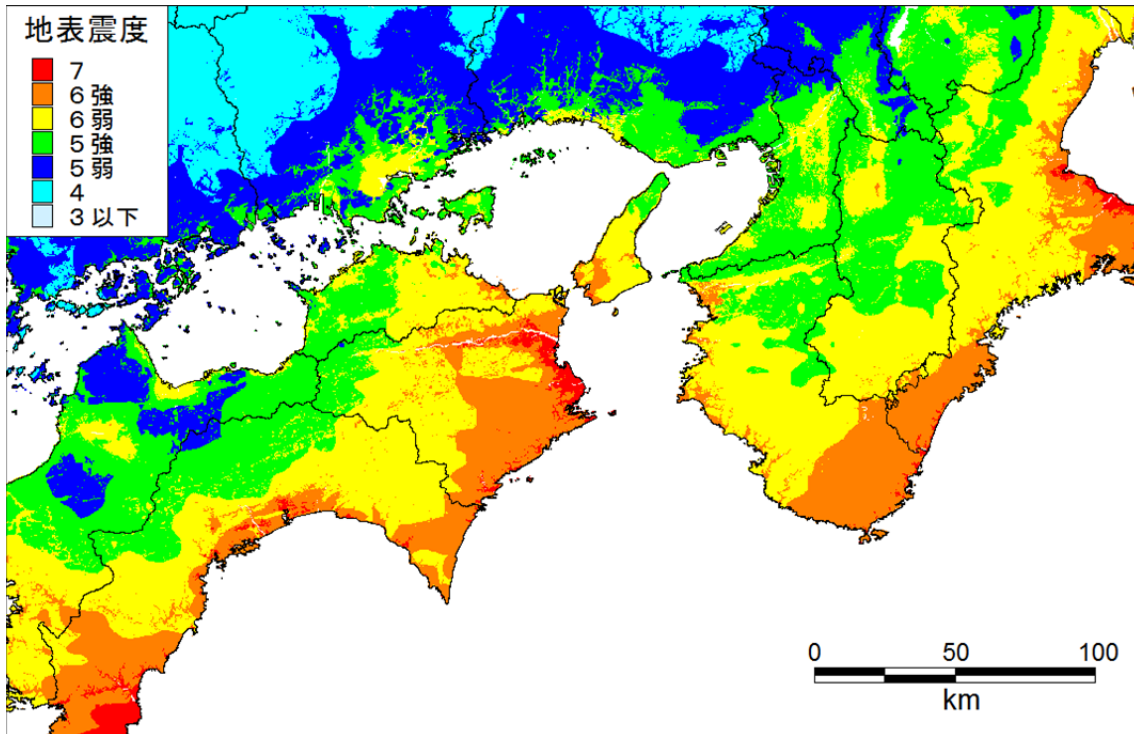

西側ケース 地表震度_全域

西側ケース 地表震度_関東-中部

西側ケース 地表震度_近畿-四国

西側ケース 地表震度_九州