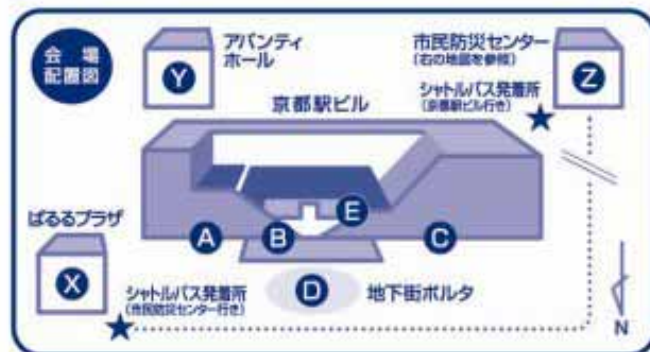

8/27月
10:00~17:00

「防災お笑いステージ」 シンデレラエクスプレス(松竹芸能) 12:30~12:45・14:45~15:00 **会場A**
東山消防署「まちかど防火劇団」 11:00~11:30・13:00~13:30 **会場A**
「AED狂言(神鳴)」大蔵流狂言師 網谷正美氏 10:00~10:20 **会場Y**
「防災ビンゴゲーム」 素敵な賞品が当たります 11:45~12:15・15:15~15:45 **会場A**
「新しい・簡単な心筋蘇生について」 京都府医師会救急委員会委員 木下雅先生 14:00~14:30 **会場A**
講演：京都大学 防災研究所 鈴木祥之 教授「木造建物の的確な耐震補強・改修について」 10:30~12:00 **会場Y**
企業防災推進会議～明日の企業防災を考える～ 主催：内閣府、京都市、防災推進協議会 共催：NPO法人事業継続推進機構
「京都の企業の防災活動事例発表会」 企業の様々な活動 13:00~14:40 **会場Y**
講演：京都大学 経済研究所 丸谷浩明 教授「事業継続計画(BCP)の必要性と普及方策」 15:00~15:40 **会場Y**
パネルディスカッション「関西の防災・事業継続の推進に向けて」 15:45~17:00 **会場Y**
フィナーレ (主催者あいさつ等) 15:45~16:00 **会場A**

全期間開催
8/24金
8/27月

「防災スタンプラリー」 スタンプを集めて記念品をもらおう! **A B C D E X Y Z** (スタンプラリーポイント)
防災アンケートで京野菜 アンケートに答えていただくで京野菜をプレゼントします!
事業紹介ブース **会場A B C D E X** 防災パネル展示 **会場E X** 自主防災会・消防団活動写真展 **会場D**
「BOSAIサマーフェスタ2007」 **会場Z**
京都市消防音楽隊演奏 24日 15:05~15:30・25日 12:00~12:30・26日 12:00~12:30 **会場A**
車両展示(起震車、大型はしご車、各種災害対策車等) **会場A B C** (降雨体験車、自然災害体験車等) **会場Z**

- **会場A** 駅前広場(京都劇場前)
- **会場B** 駅前広場(中央口前)
- **会場C** 駅前広場(伊勢丹前)
- **会場D** 駅前地下街「ポルタ」
- **会場E** 駅ビル(インフォメーション前)
- **会場X** ばるるプラザ(1階・地階)
- **会場Y** アバンティホール(9階)
- **会場Z** 市民防災センター
- ★ シャトルバス発着所