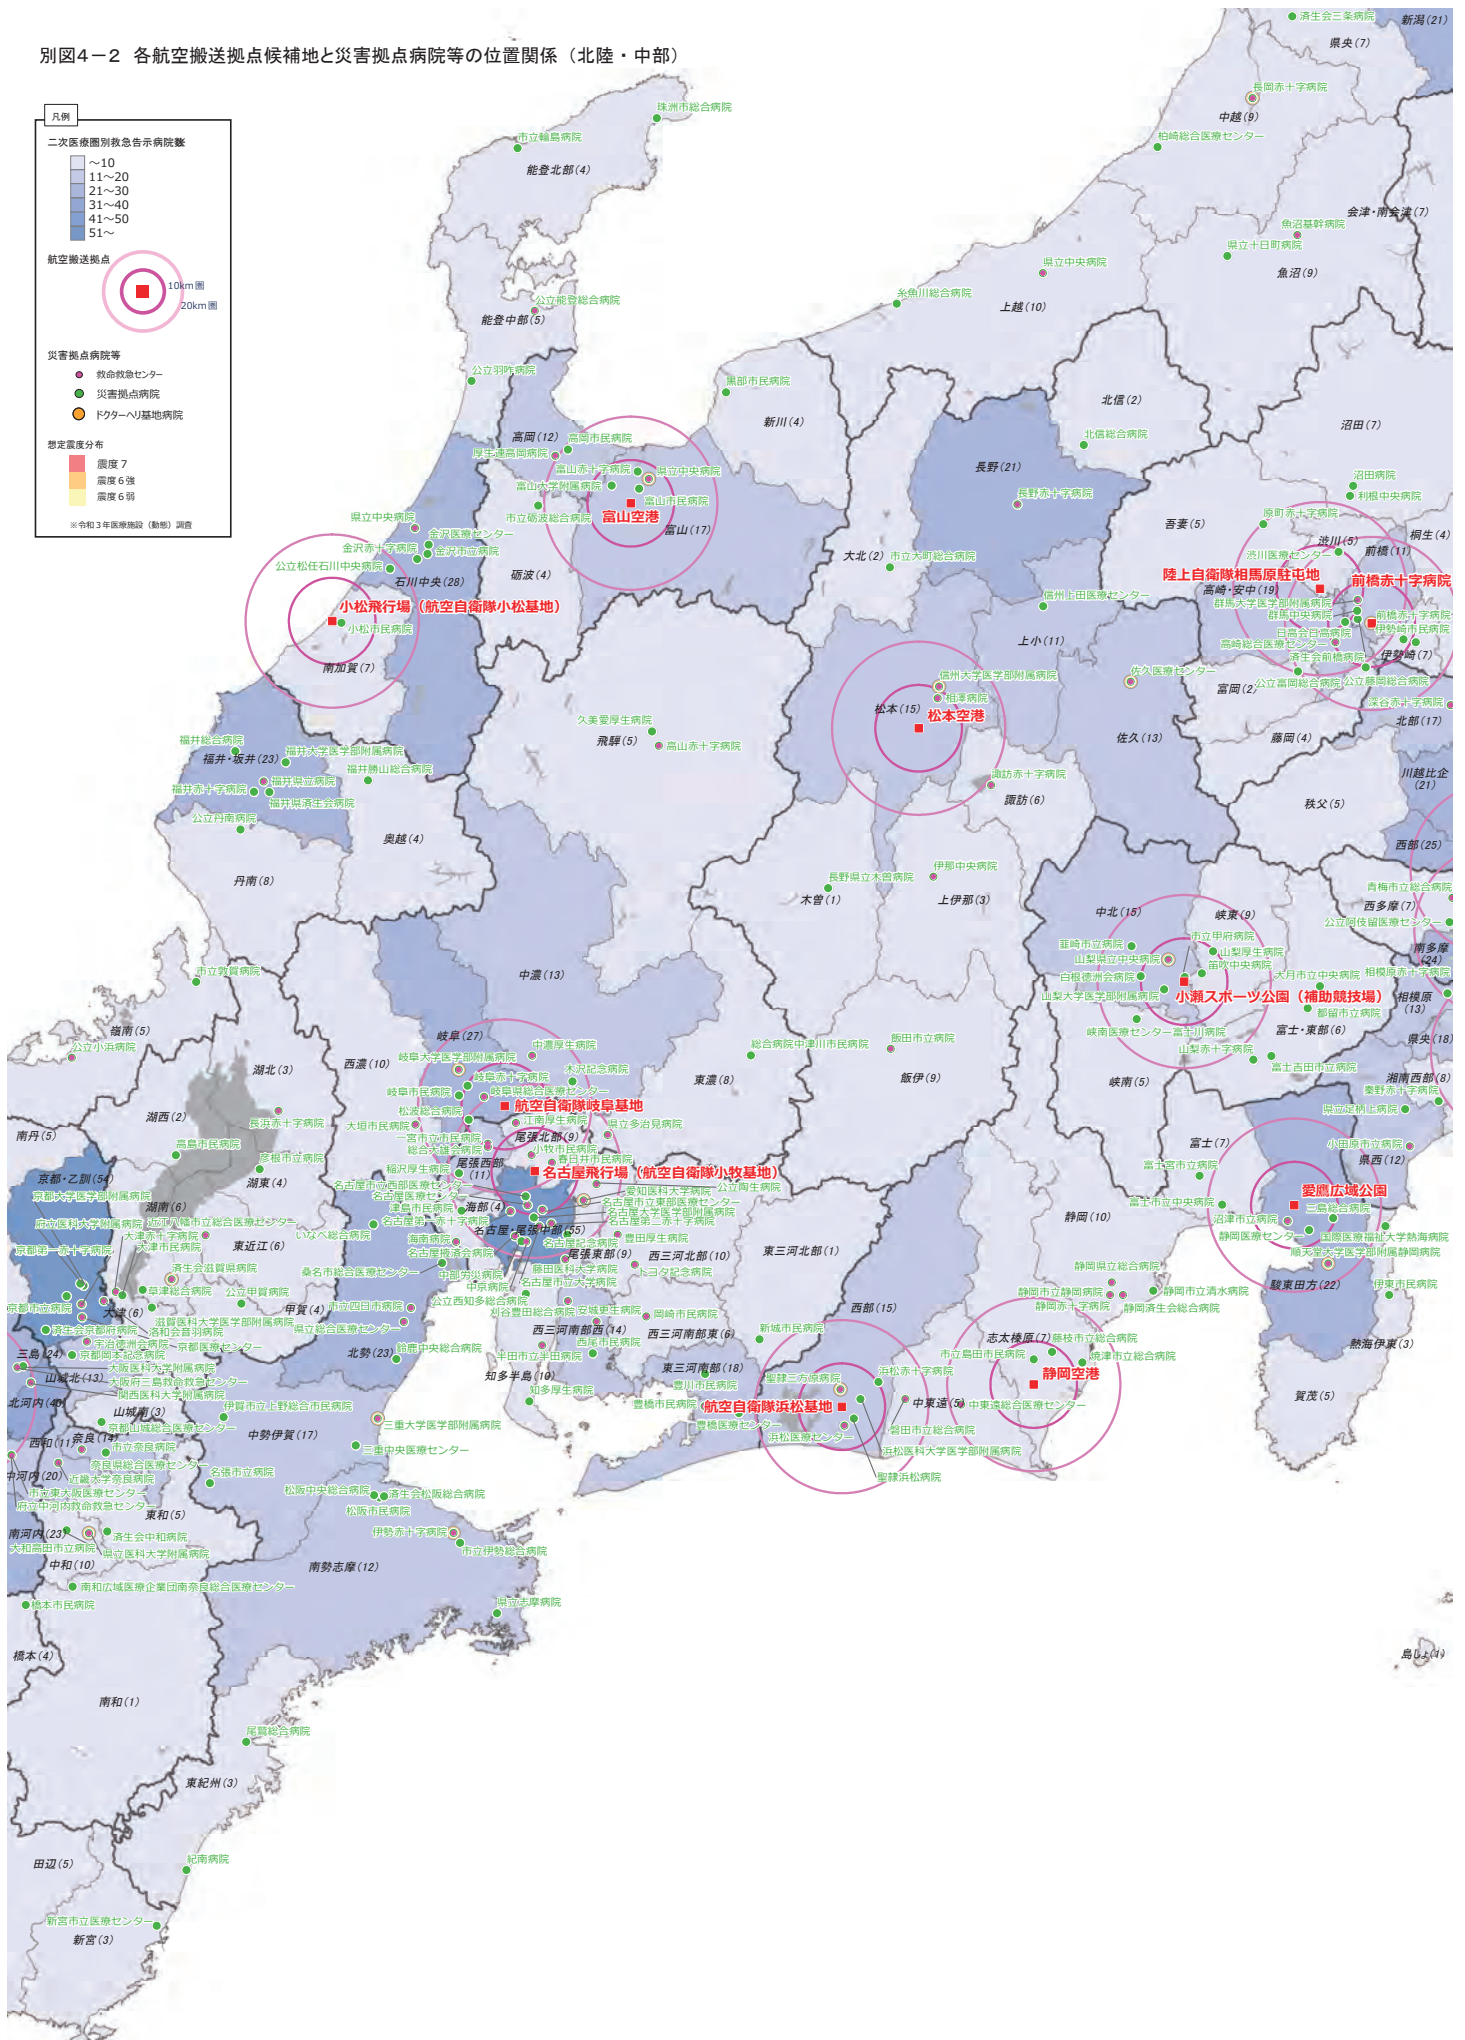

別図4-1 DMAT陸路参集のイメージ

別図4-2 各航空搬送拠点候補地と災害拠点病院等の位置関係(関東 拡大)

別図4-2 各航空搬送拠点候補地と災害拠点病院等の位置関係（北海道）

別図4-2 各航空搬送拠点候補地と災害拠点病院等の位置関係（関東）

別図4-2 各航空搬送拠点候補地と災害拠点病院等の位置関係（北陸・中部）

別図4-2 各航空搬送拠点候補地と災害拠点病院等の位置関係（近畿）

別図4-2 各航空搬送拠点候補地と災害拠点病院等の位置関係(中国・四国)

別図4-2 各航空搬送拠点候補地と災害拠点病院等の位置関係（九州）