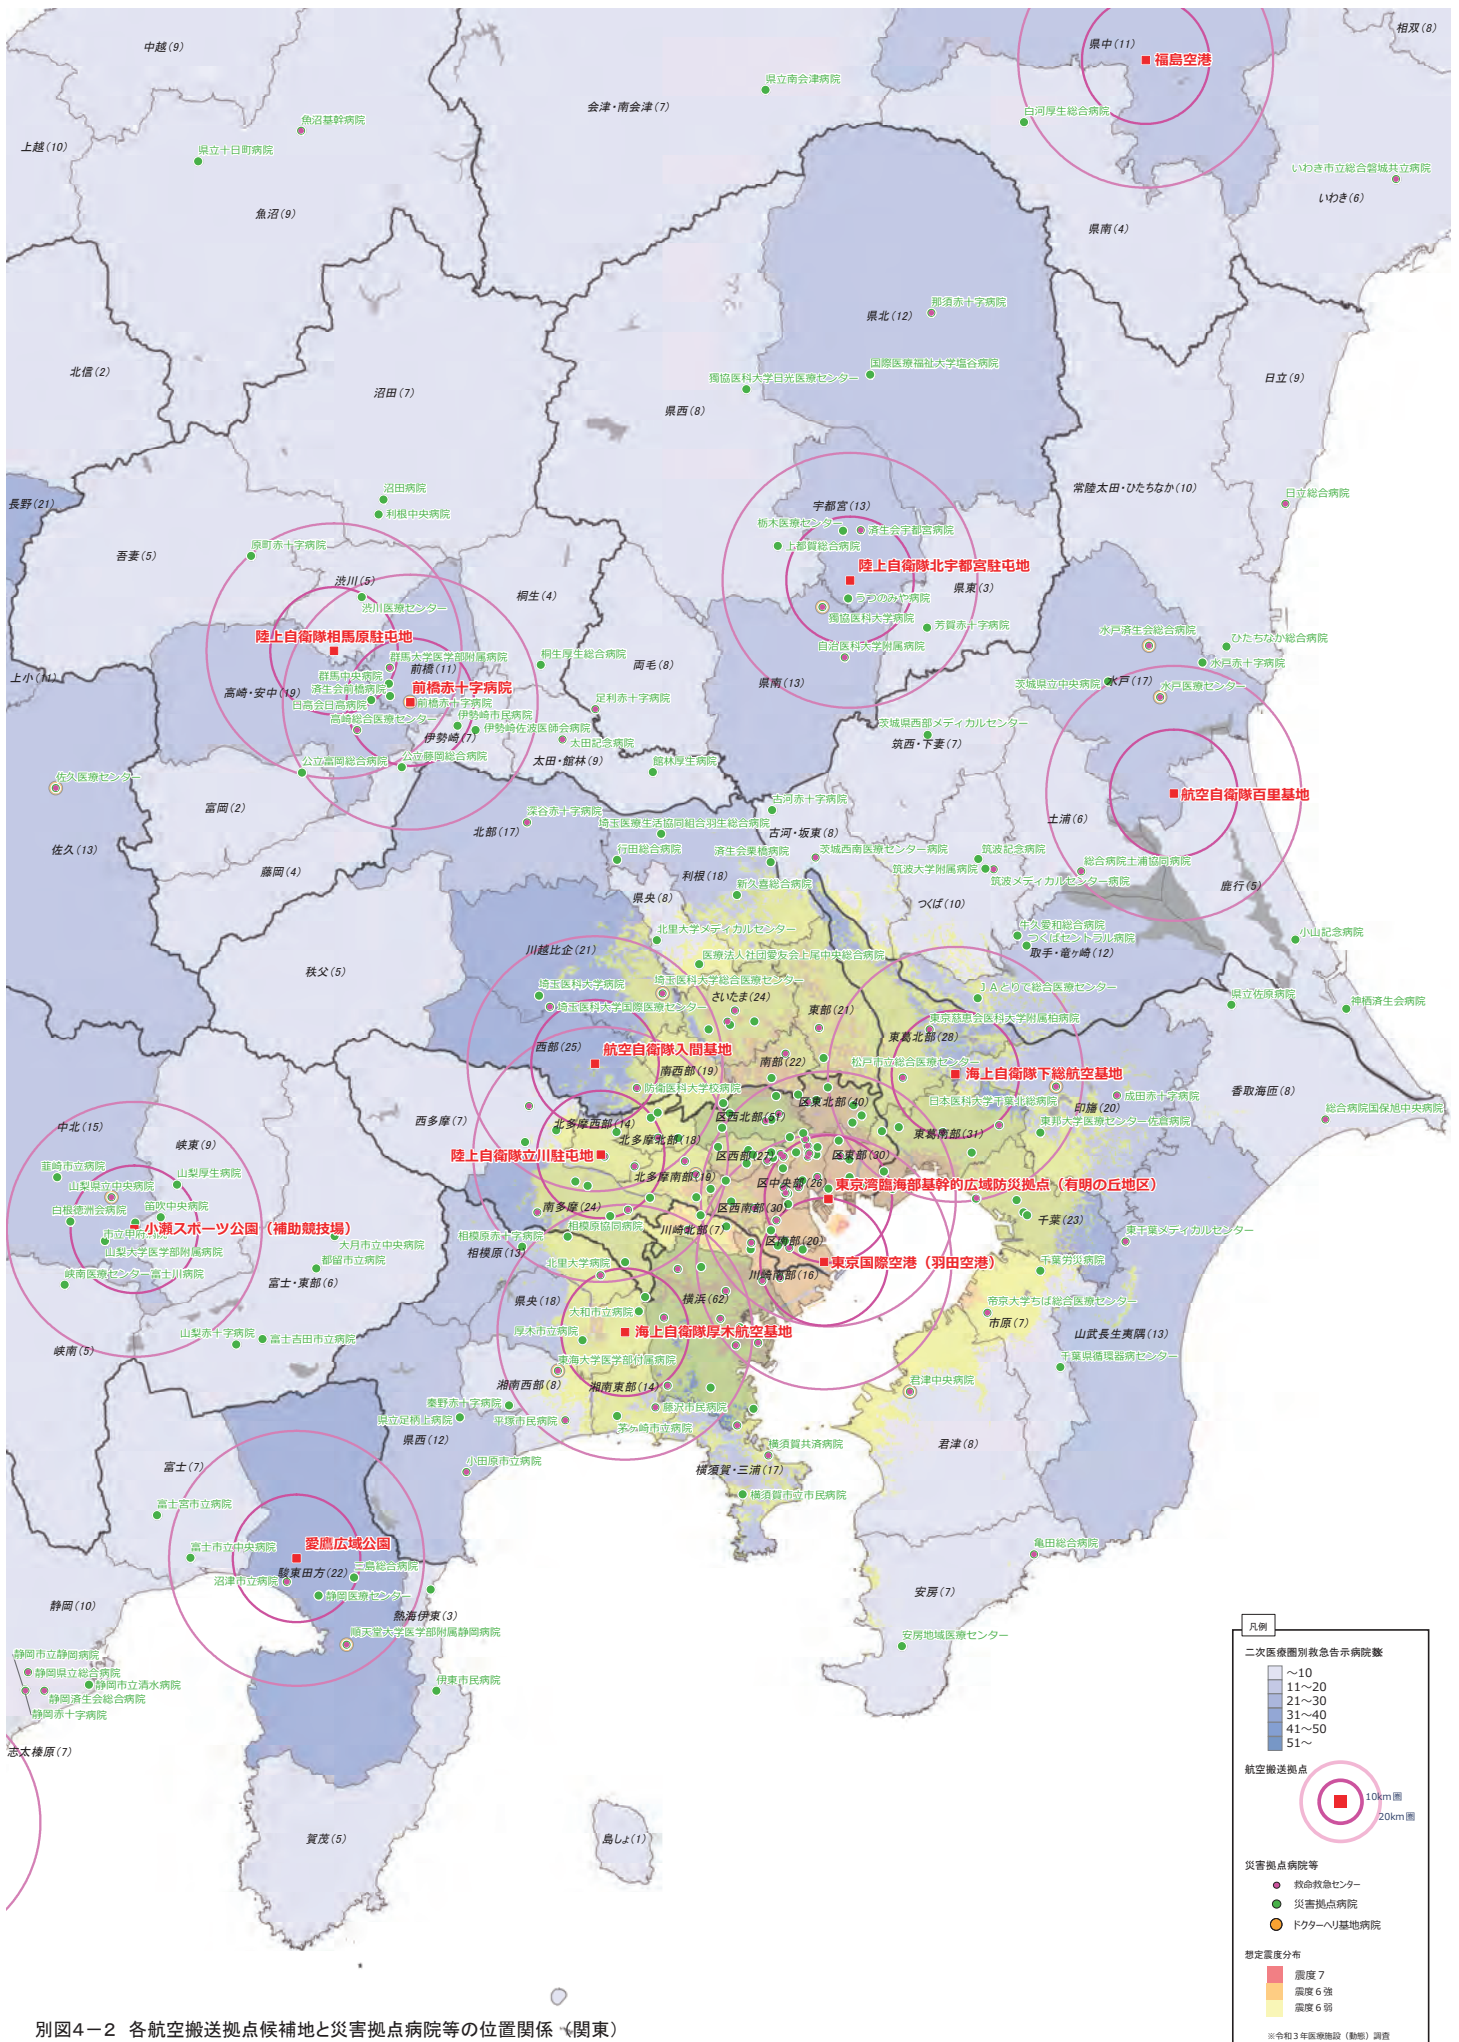

別図4-1 DMAT陸路参集のイメージ

別図4-2 各航空搬送拠点候補地と災害拠点病院等の位置関係(関東 拡大)

別図4-2 各航空搬送拠点候補地と災害拠点病院等の位置関係（北海道）

別図4-2 各航空搬送拠点候補地と災害拠点病院等の位置関係（関東）

別図4-2 各航空搬送拠点候補地と災害拠点病院等の位置関係（北陸・中部）

別図4-2 各航空搬送拠点候補地と災害拠点病院等の位置関係（近畿）

別図4-2 各航空搬送拠点候補地と災害拠点病院等の位置関係(中国・四国)

別図4-2 各航空搬送拠点候補地と災害拠点病院等の位置関係（九州）