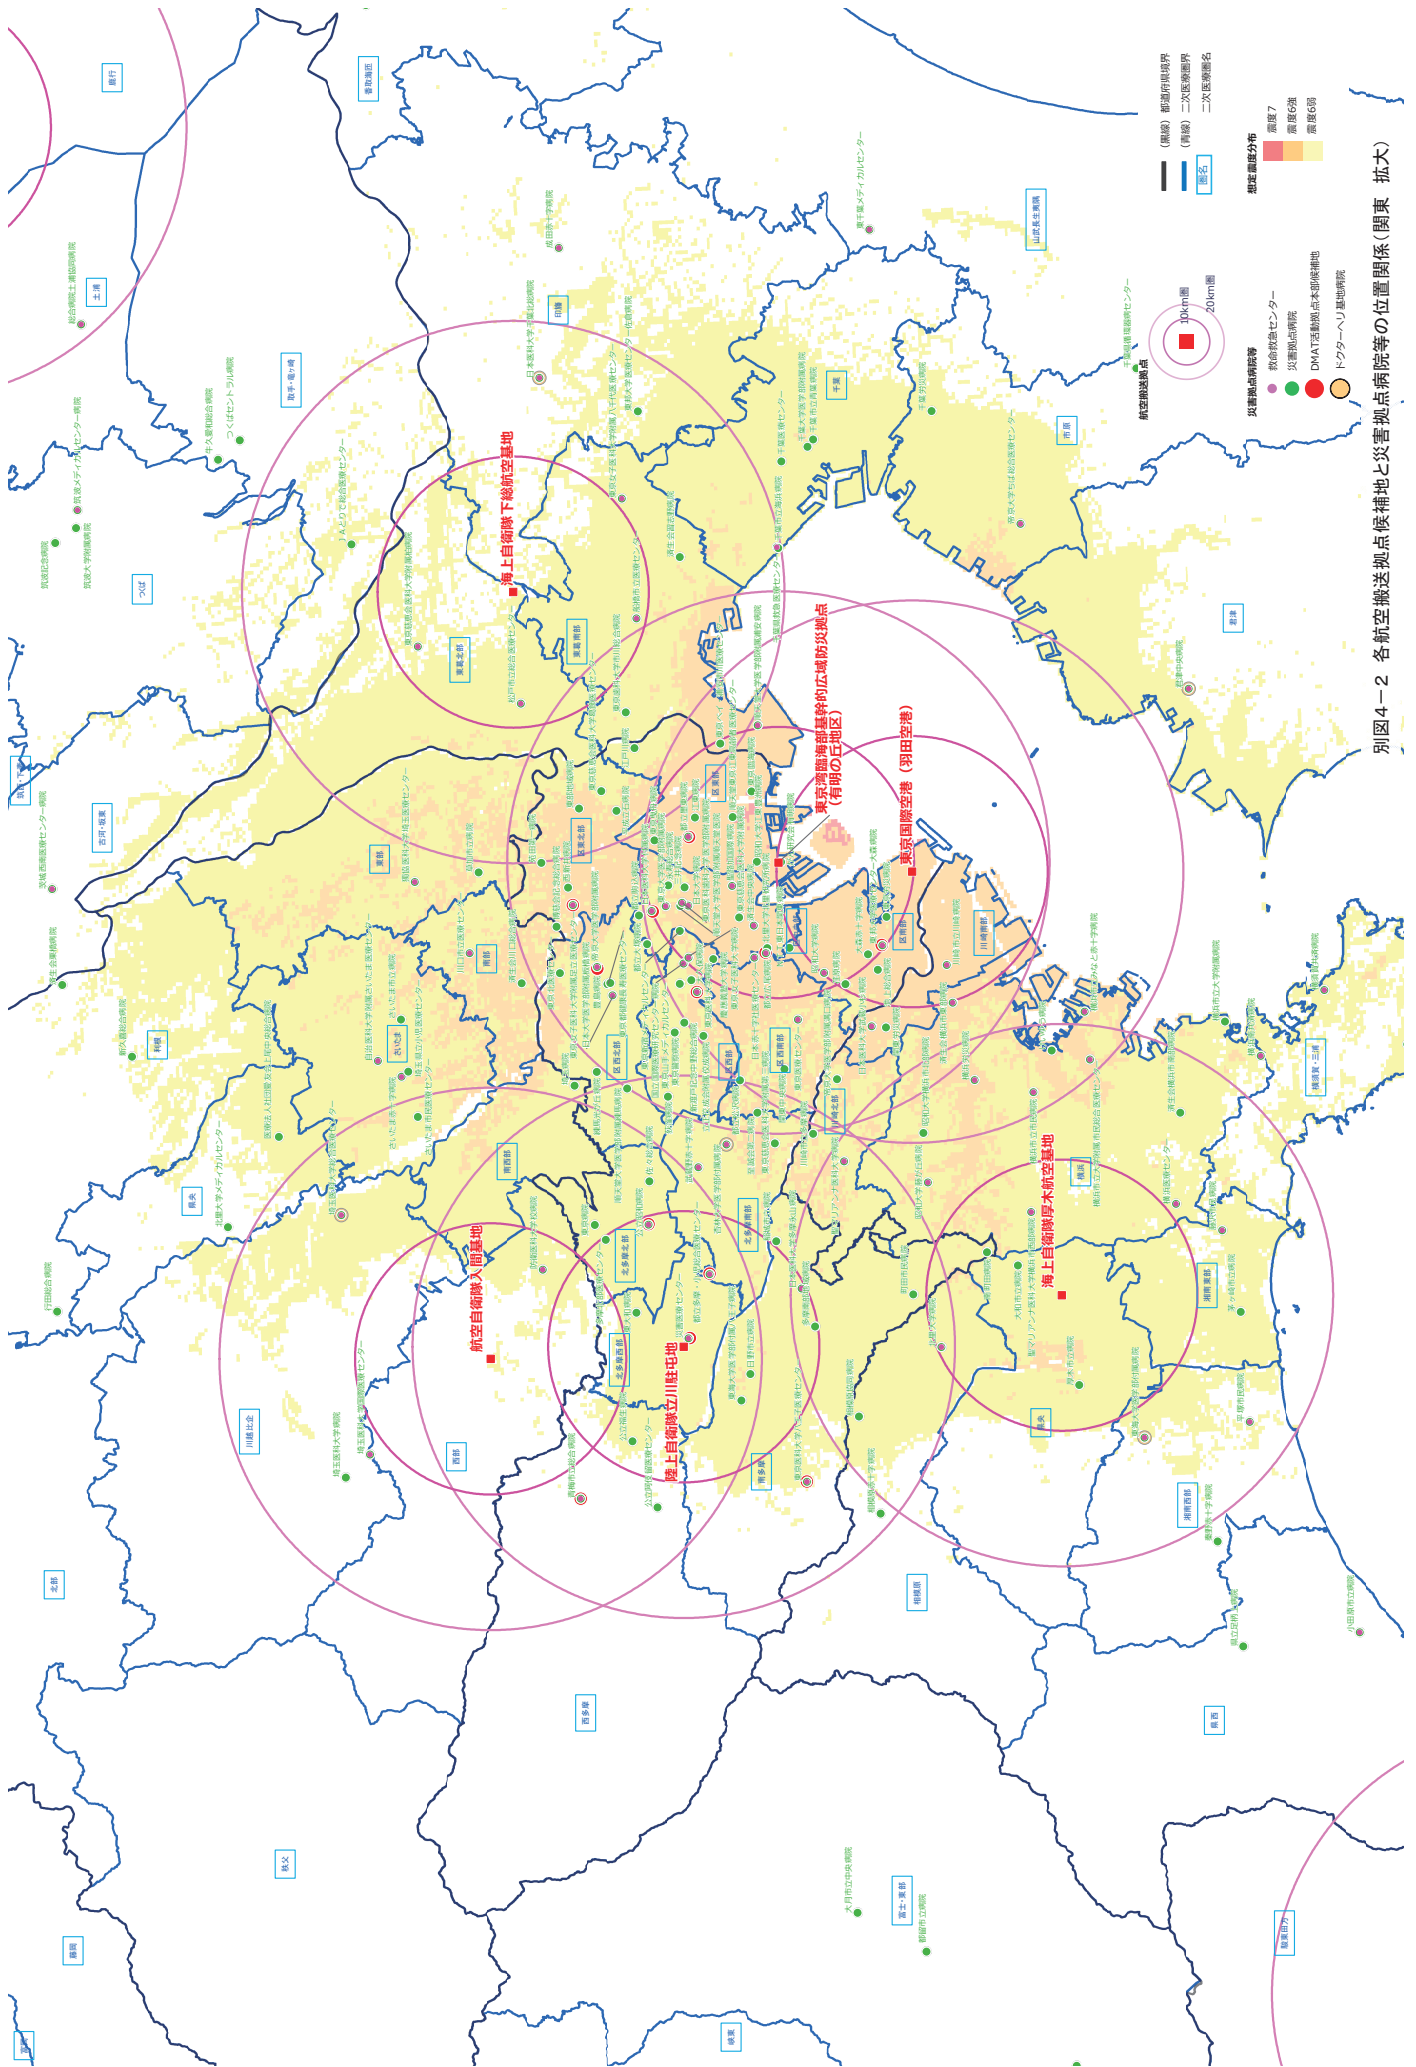

別図4-1 DMAT陸路参集のイメージ

別図4-2 各航空搬送拠点候補地と災害拠点病院等の位置関係(関東 拡大)

別図4-2 各航空搬送拠点候補地と災害拠点病院等の位置関係（北海道）

別図4-2 各航空搬送拠点候補地と災害拠点病院等の位置関係（関東）

別図4-2 各航空搬送拠点候補地と災害拠点病院等の位置関係（北陸・中部）

別図4-2 各航空搬送拠点候補地と災害拠点病院等の位置関係（近畿）

別図4-2 各航空搬送拠点候補地と災害拠点病院等の位置関係(中国・四国)

別図4-2 各航空搬送拠点候補地と災害拠点病院等の位置関係（九州）