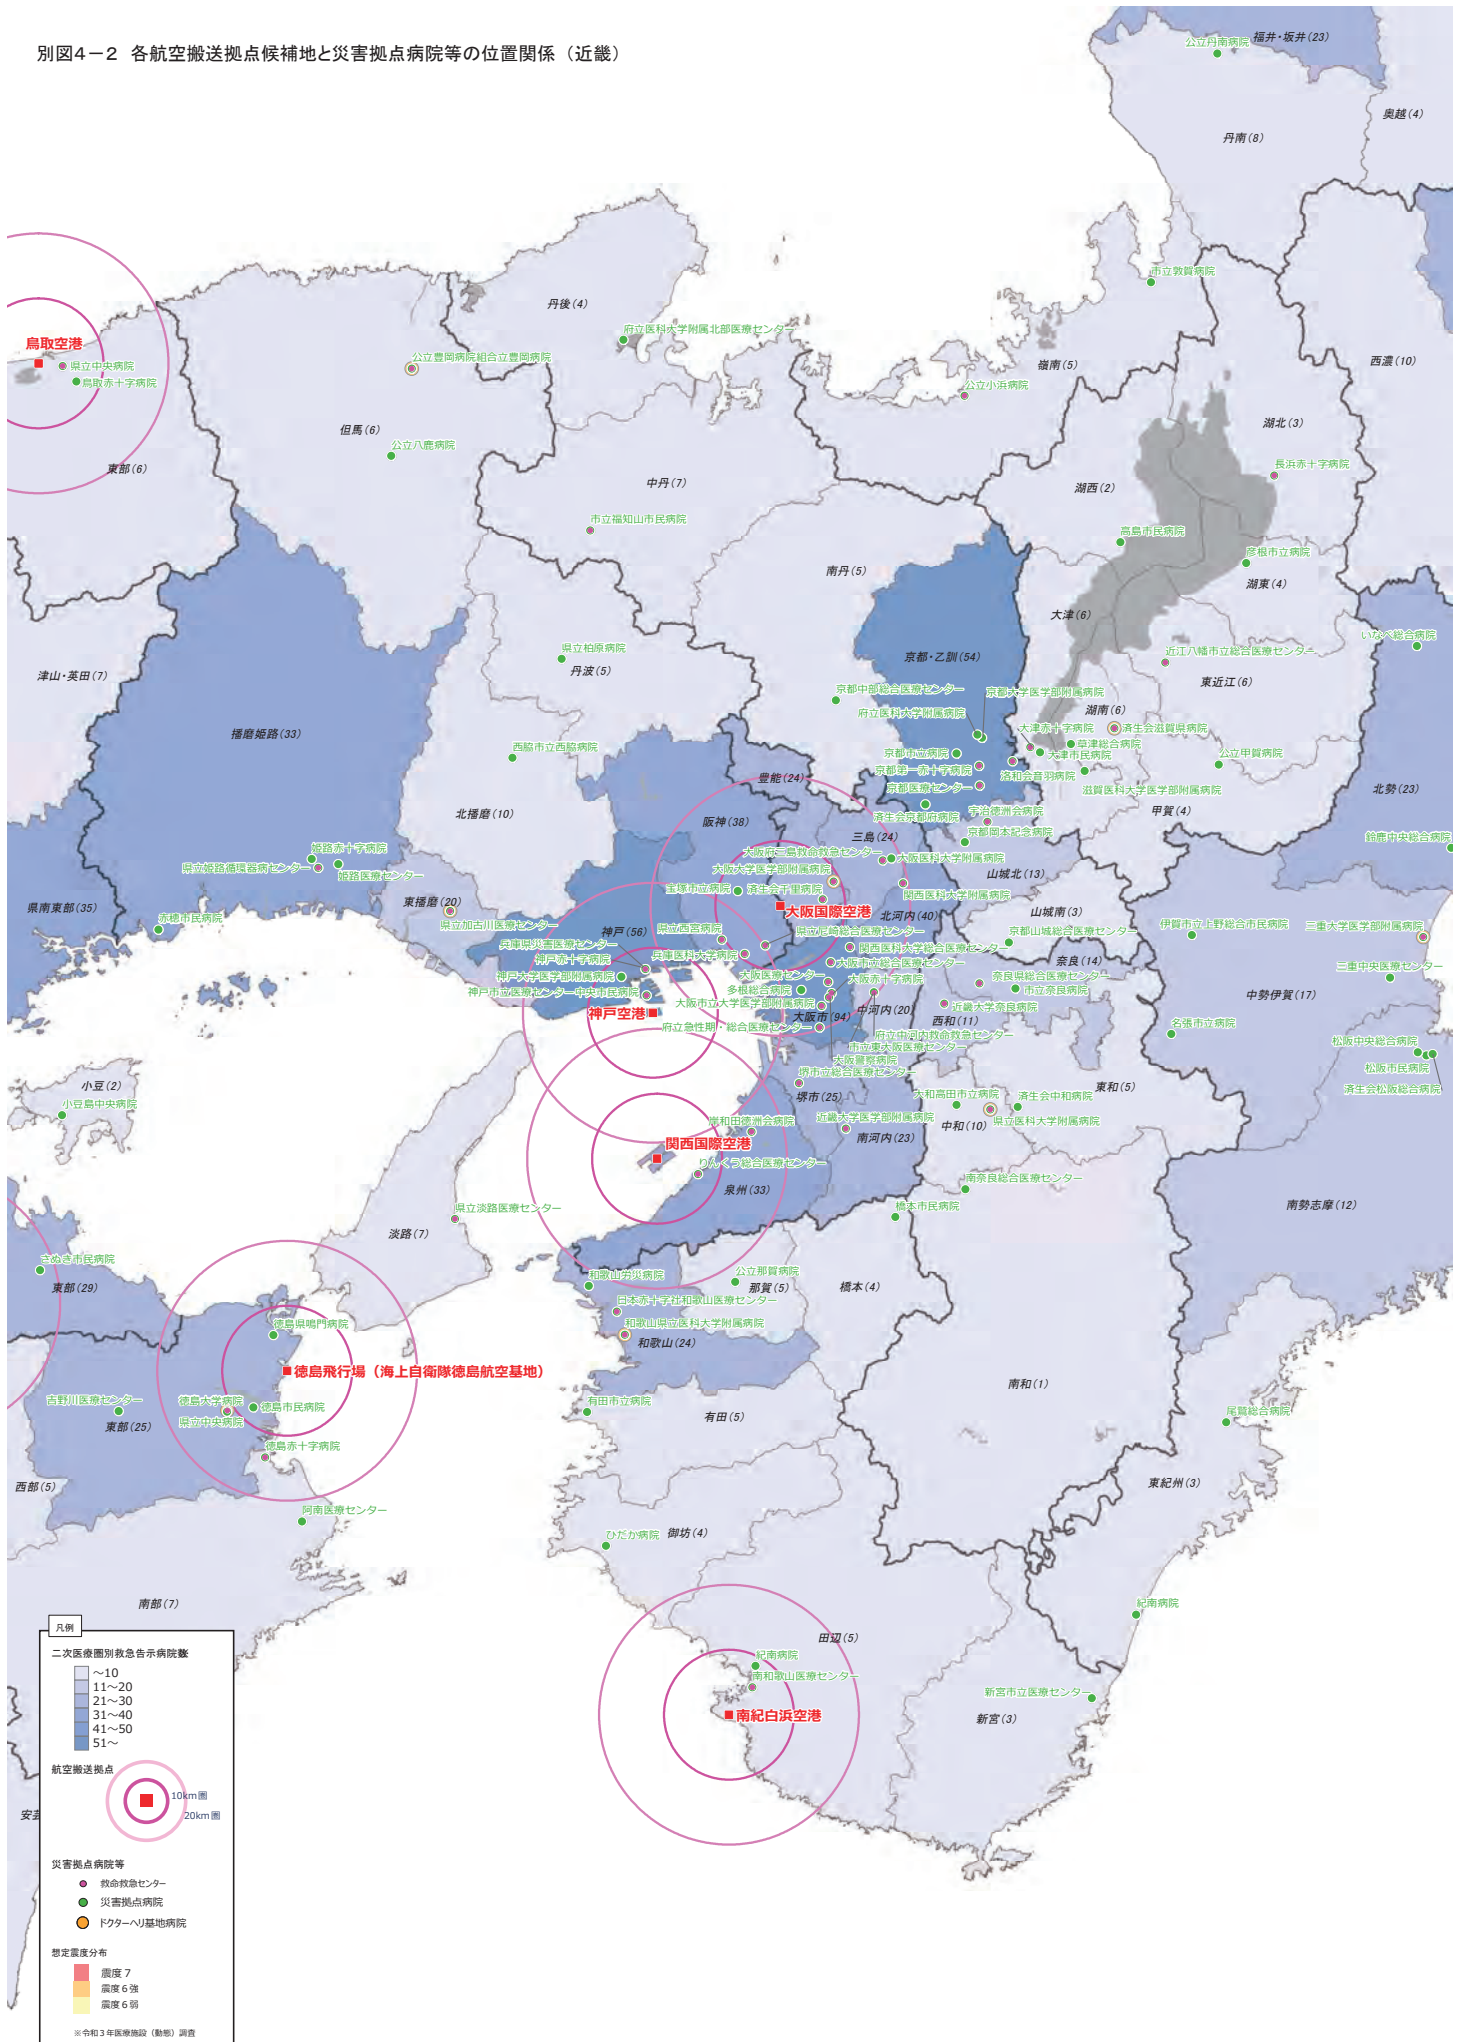

別図4-1 DMAT陸路参集のイメージ

別図4-2 各航空搬送拠点候補地と災害拠点病院等の位置関係(関東 拡大)

別図4-2 各航空搬送拠点候補地と災害拠点病院等の位置関係（北海道）

別図4-2 各航空搬送拠点候補地と災害拠点病院等の位置関係（関東）

別図4-2 各航空搬送拠点候補地と災害拠点病院等の位置関係（北陸・中部）

別図4-2 各航空搬送拠点候補地と災害拠点病院等の位置関係（近畿）

別図4-2 各航空搬送拠点候補地と災害拠点病院等の位置関係(中国・四国)

別図4-2 各航空搬送拠点候補地と災害拠点病院等の位置関係（九州）