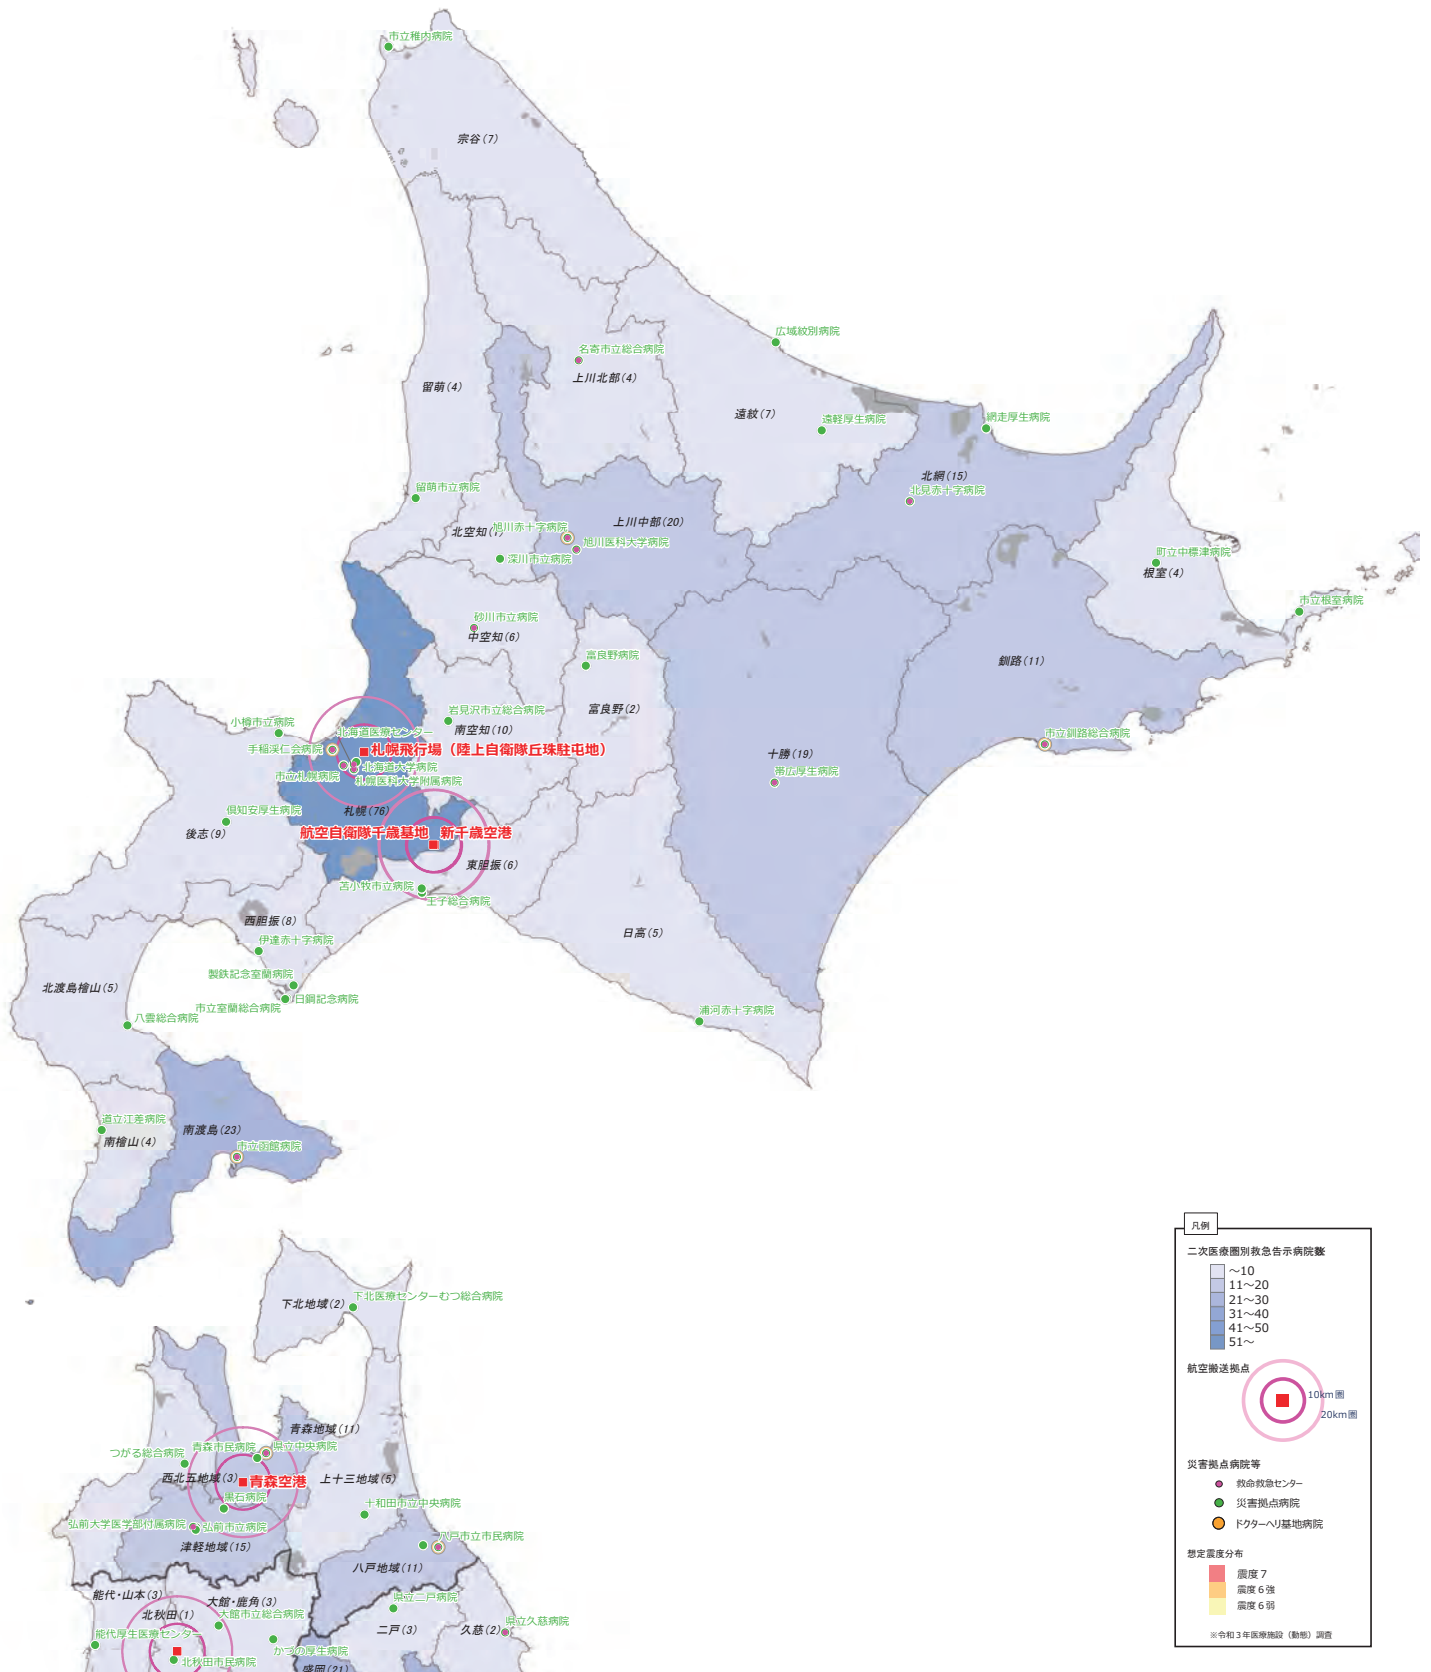

別図4-1 DMAT陸路参集のイメージ

別図4-2 各航空搬送拠点候補地と災害拠点病院等の位置関係(関東 拡大)

別図4-2 各航空搬送拠点候補地と災害拠点病院等の位置関係（北海道）

別図4-2 各航空搬送拠点候補地と災害拠点病院等の位置関係（関東）

別図4-2 各航空搬送拠点候補地と災害拠点病院等の位置関係（北陸・中部）

別図4-2 各航空搬送拠点候補地と災害拠点病院等の位置関係（近畿）

別図4-2 各航空搬送拠点候補地と災害拠点病院等の位置関係(中国・四国)

別図4-2 各航空搬送拠点候補地と災害拠点病院等の位置関係（九州）