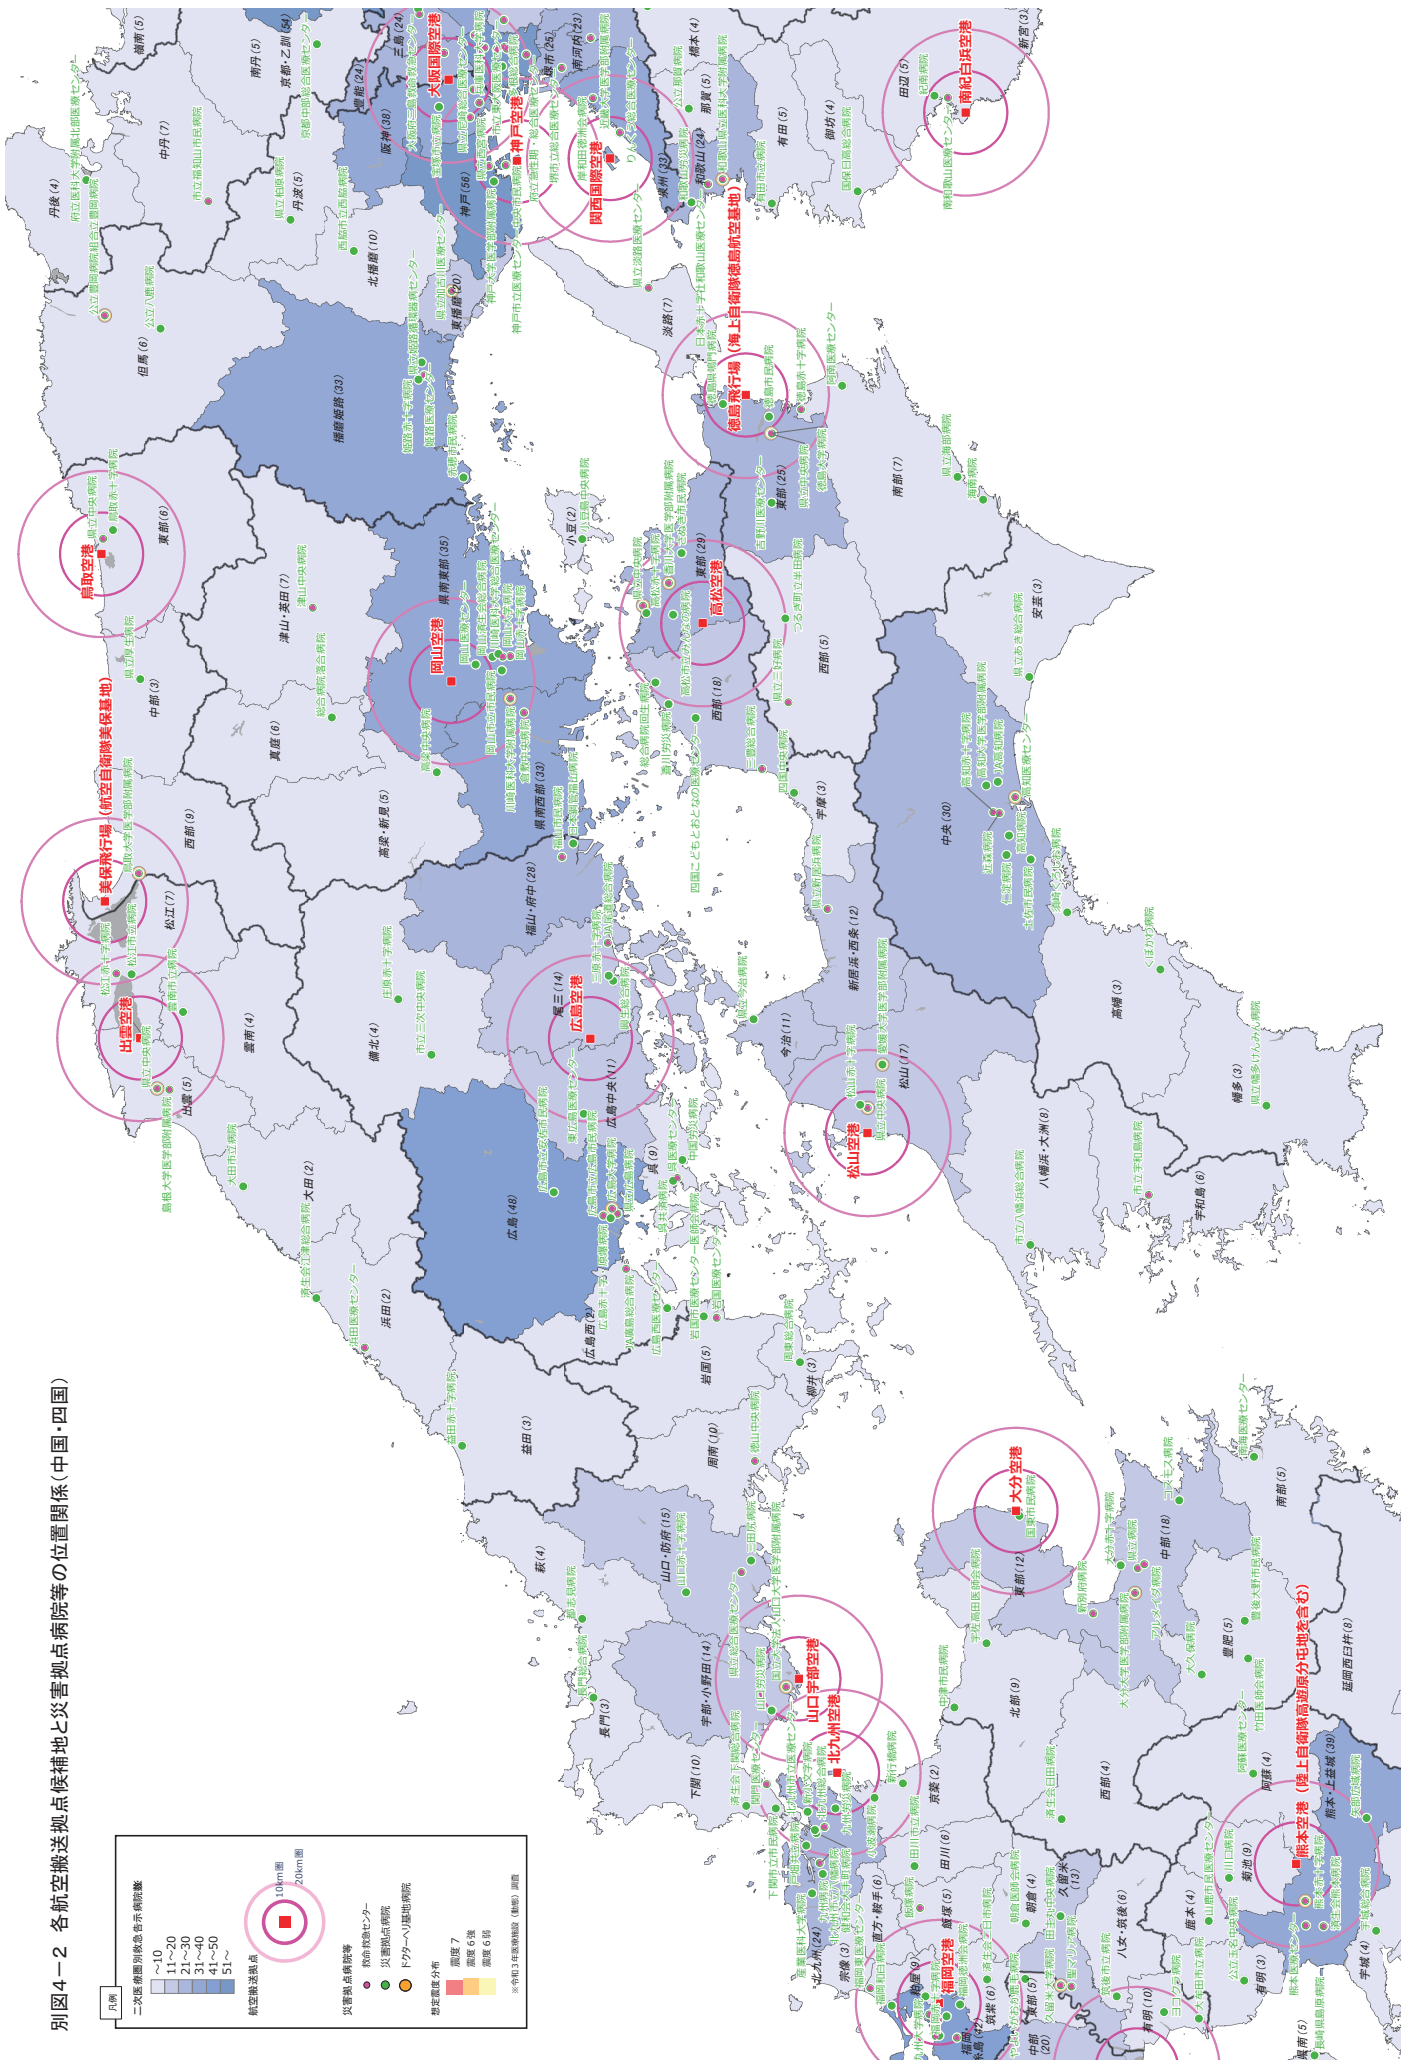

別図4-1 DMAT陸路参集のイメージ

別図4-2 各航空搬送拠点候補地と災害拠点病院等の位置関係(関東 拡大)

別図4-2 各航空搬送拠点候補地と災害拠点病院等の位置関係（北海道）

別図4-2 各航空搬送拠点候補地と災害拠点病院等の位置関係（関東）

別図4-2 各航空搬送拠点候補地と災害拠点病院等の位置関係（北陸・中部）

別図4-2 各航空搬送拠点候補地と災害拠点病院等の位置関係（近畿）

別図4-2 各航空搬送拠点候補地と災害拠点病院等の位置関係(中国・四国)

別図4-2 各航空搬送拠点候補地と災害拠点病院等の位置関係（九州）